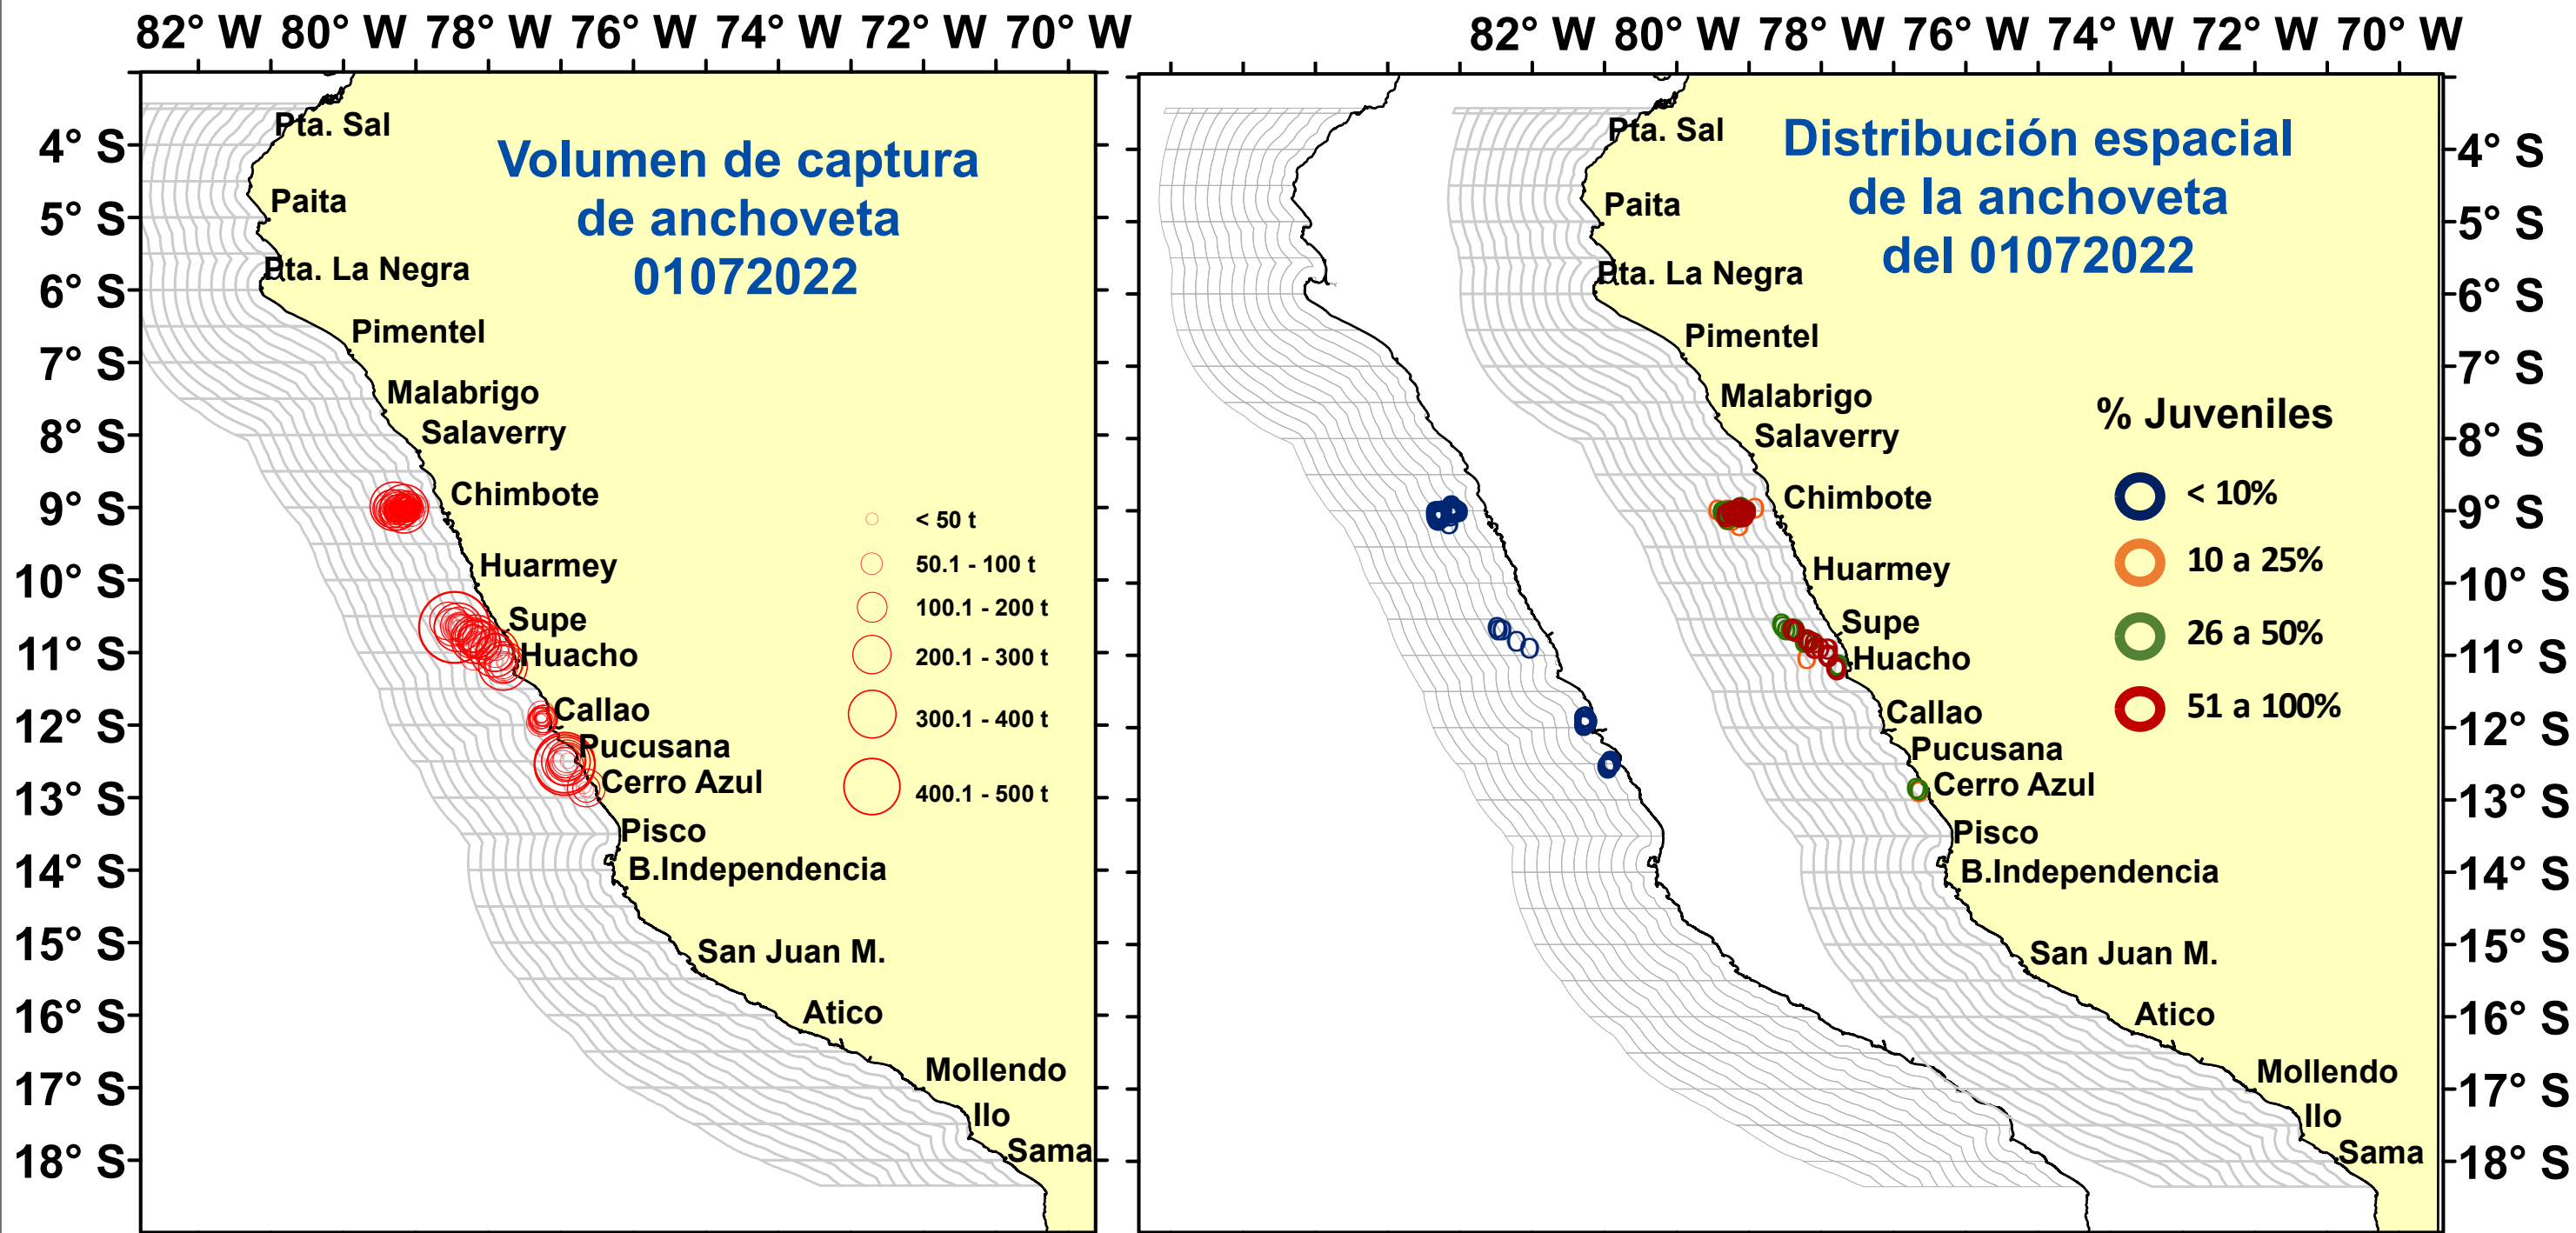

DISTRIBUCIÓN ESPACIAL DE LA ANCHOVETA REGIÓN NORTE CENTRO DEL 01/07/2021

Fuente: PRODUCE
Elaboración: AFIRNP/DGIRP/IMARPE

Región: Norte-Centro
Datum: WG84
Escala: 1:10,079,979.68