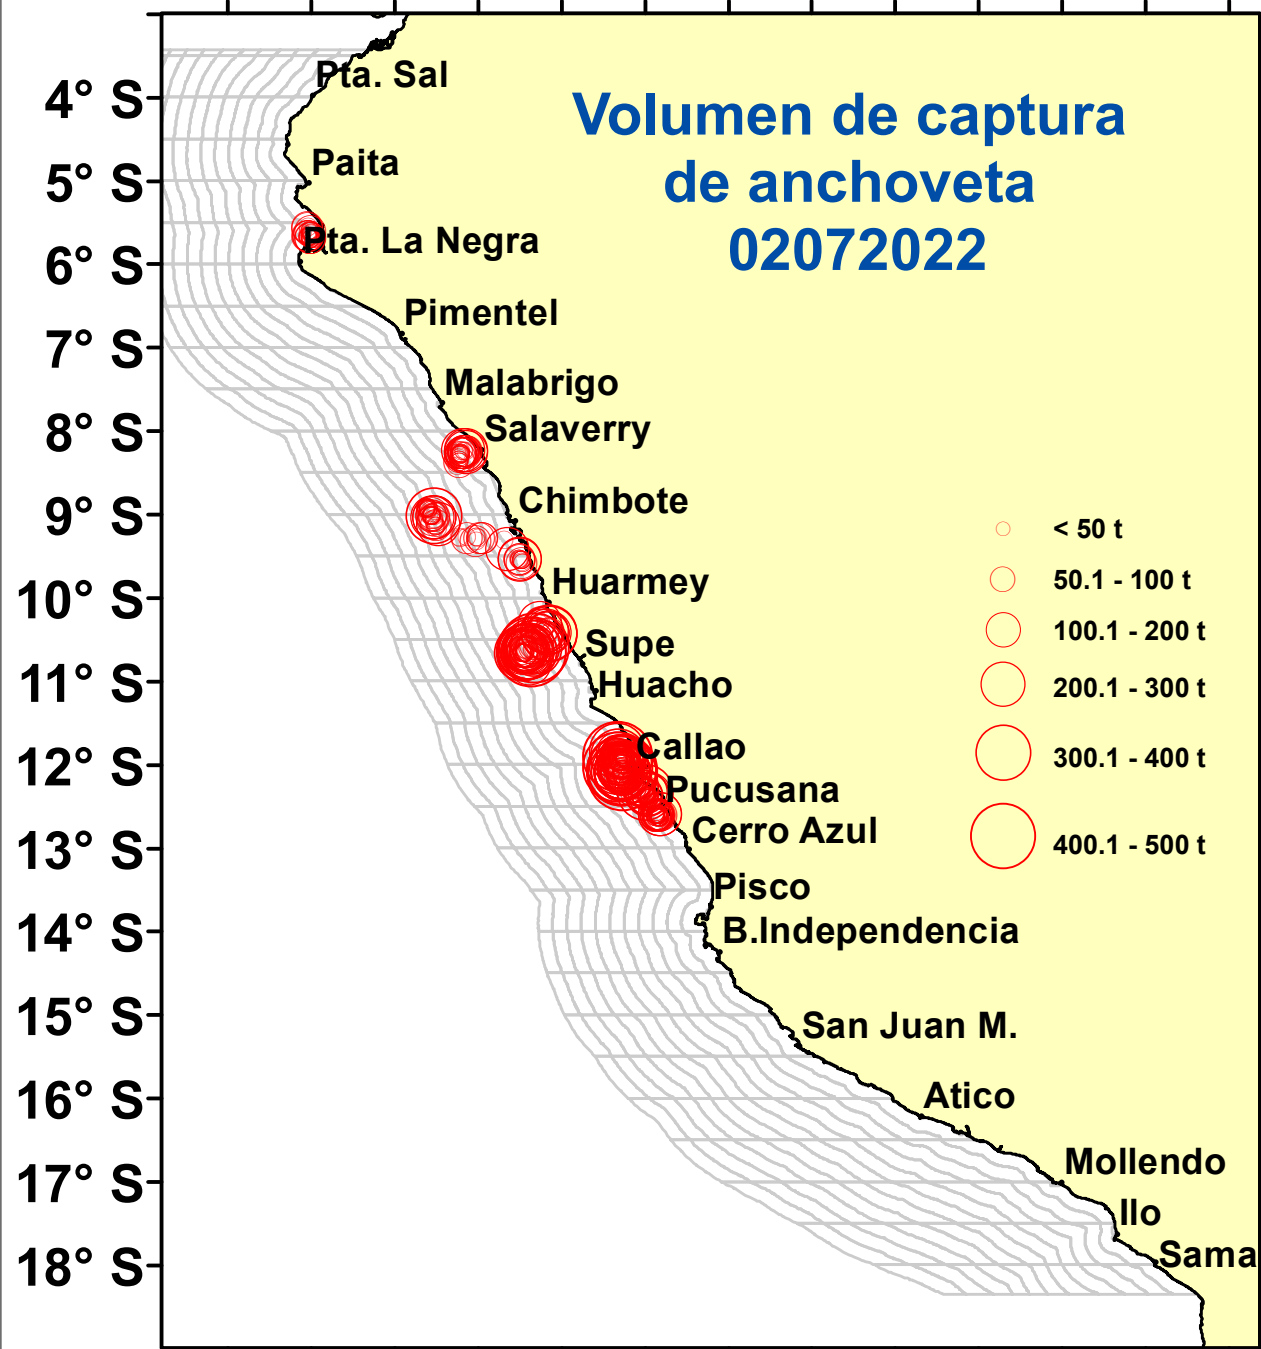

# DISTRIBUCIÓN ESPACIAL DE LA ANCHOVETA REGIÓN NORTE CENTRO DEL 02/07/2022

82° W 80° W 78° W 76° W 74° W 72° W 70° W

82° W 80° W 78° W 76° W 74° W 72° W 70° W

Fuente: PRODUCE  
Elaboración: AFIRNP/DGIRP/IMARPE

Región: Norte-Centro

Datum: WG84

Escala: 1:10,000,000