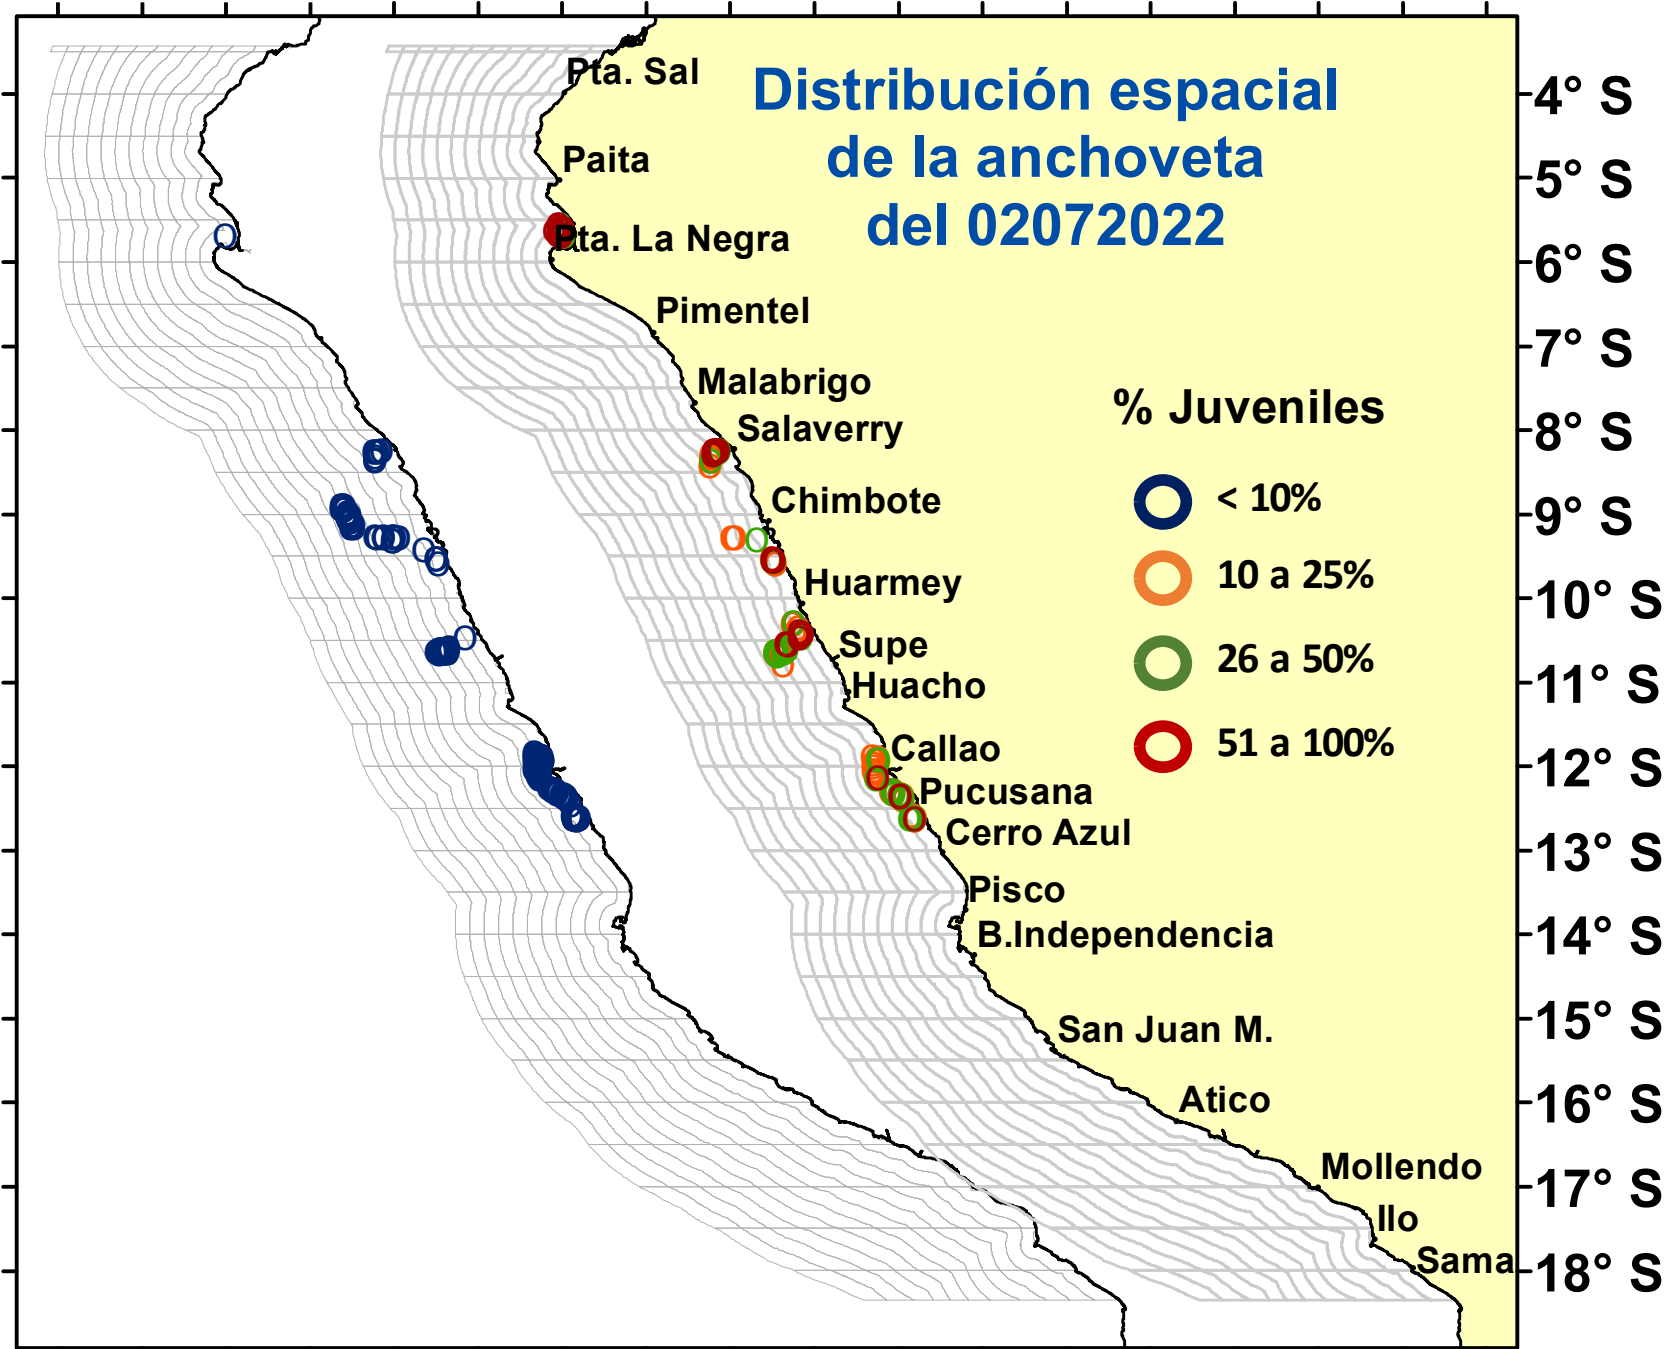

# DISTRIBUCIÓN ESPACIAL DE LA ANCHOVETA REGIÓN NORTE CENTRO DEL 02/07/2022

82° W 80° W 78° W 76° W 74° W 72° W 70° W

82° W 80° W 78° W 76° W 74° W 72° W 70° W

Fuente: PRODUCE  
Elaboración: AFIRNP/DGIRP/IMARPE

Región: Norte-Centro

Datum: WG84

Escala: 1:10,000,000