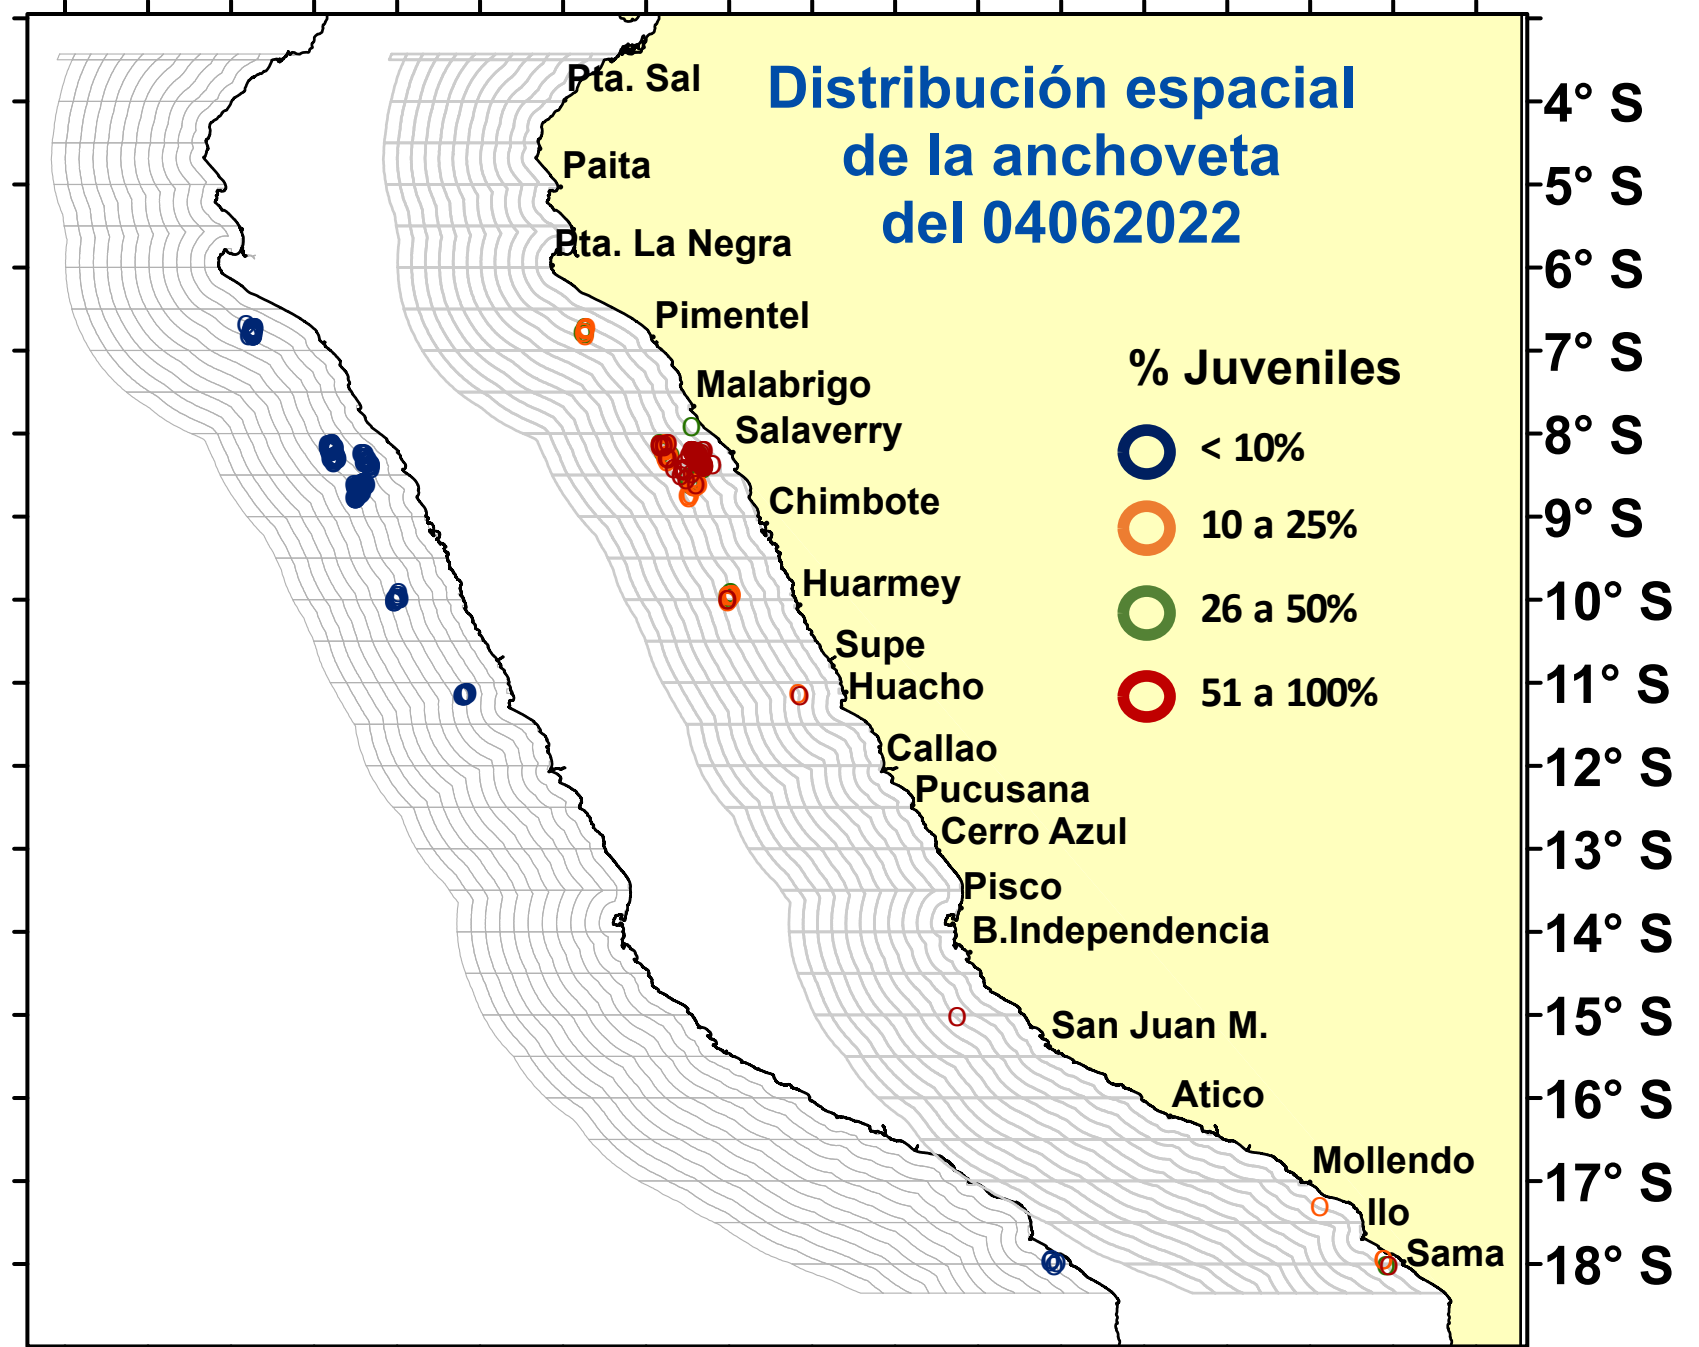

DISTRIBUCIÓN ESPACIAL DE LA ANCHOVETA REGIÓN NORTE CENTRO DEL 04/06/2021

82° W 80° W 78° W 76° W 74° W 72° W 70° W

82° W 80° W 78° W 76° W 74° W 72° W 70° W

Fuente: PRODUCE
Elaboración: AFIRNP/DGIRP/IMARPE

Región: Norte-Centro
Datum: WG84
Escala: 1:10,113,031.91