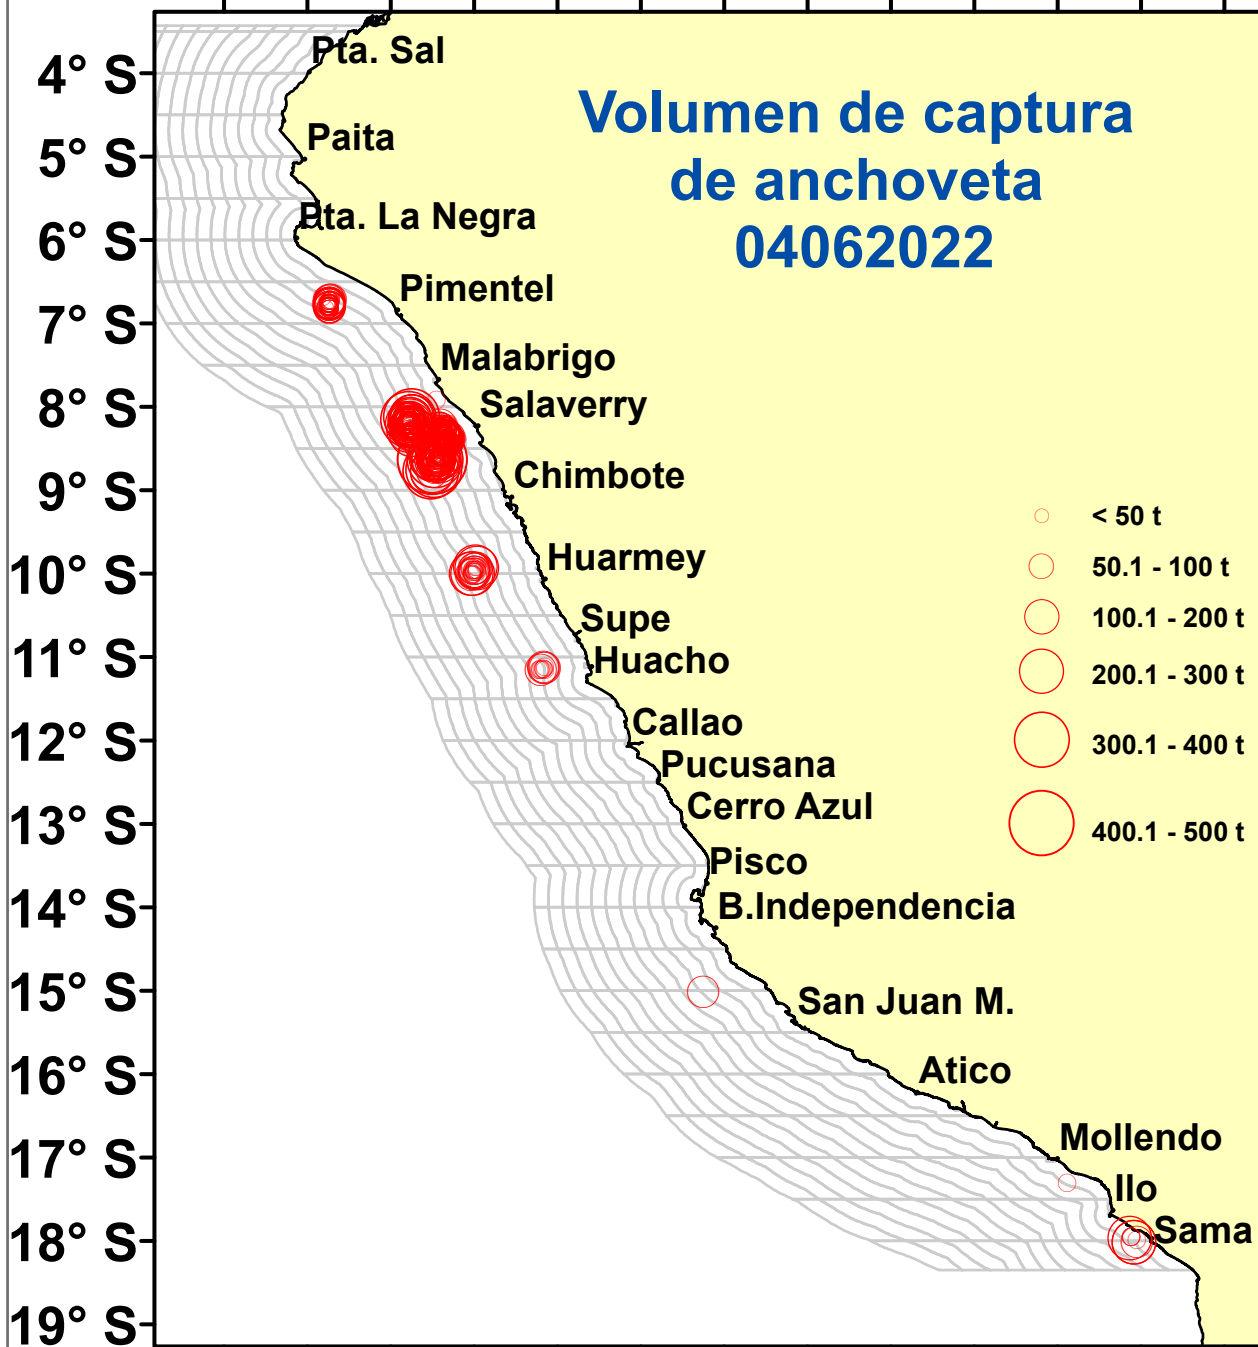

DISTRIBUCIÓN ESPACIAL DE LA ANCHOVETA REGIÓN NORTE CENTRO DEL 04/06/2021

82° W 80° W 78° W 76° W 74° W 72° W 70° W

82° W 80° W 78° W 76° W 74° W 72° W 70° W

Fuente: PRODUCE
Elaboración: AFIRNP/DGIRP/IMARPE

Región: Norte-Centro
Datum: WG84
Escala: 1:10,113,031.91