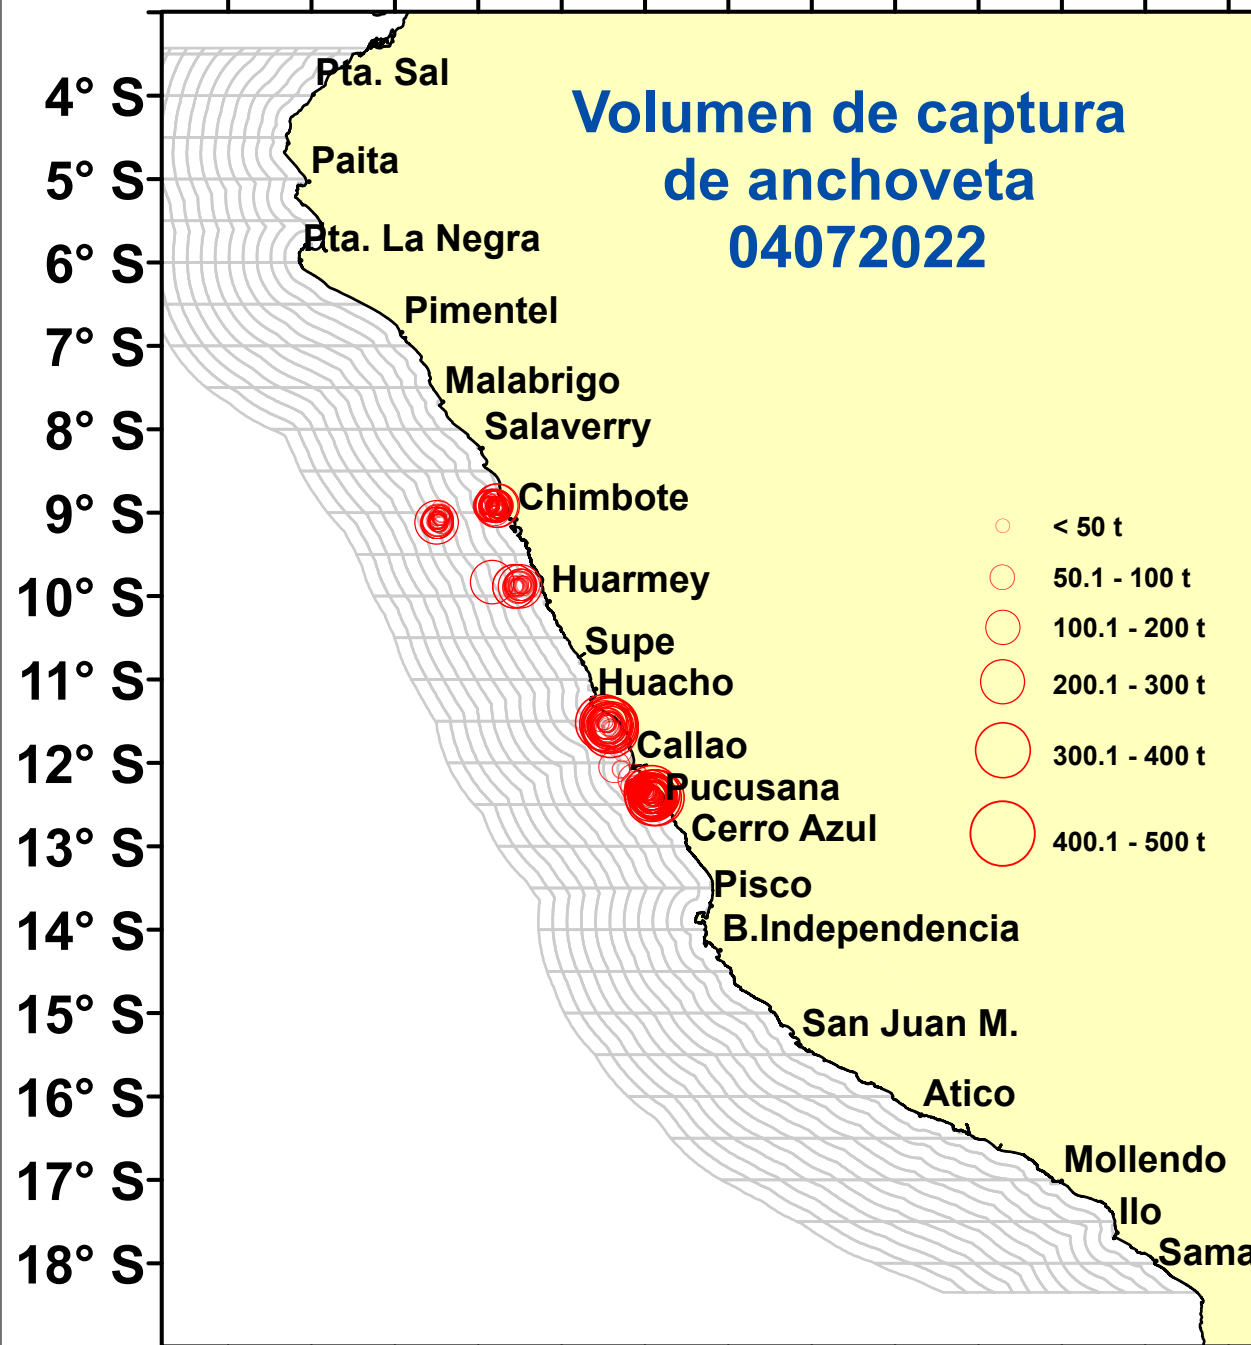

# DISTRIBUCIÓN ESPACIAL DE LA ANCHOVETA REGIÓN NORTE CENTRO DEL 04/07/2021

82° W 80° W 78° W 76° W 74° W 72° W 70° W

82° W 80° W 78° W 76° W 74° W 72° W 70° W

Fuente: PRODUCE

Elaboración: AFIRNP/DGIRP/IMARPE

Región: Norte-Centro

Datum: WG84

Escala: 1:10,113,031.91