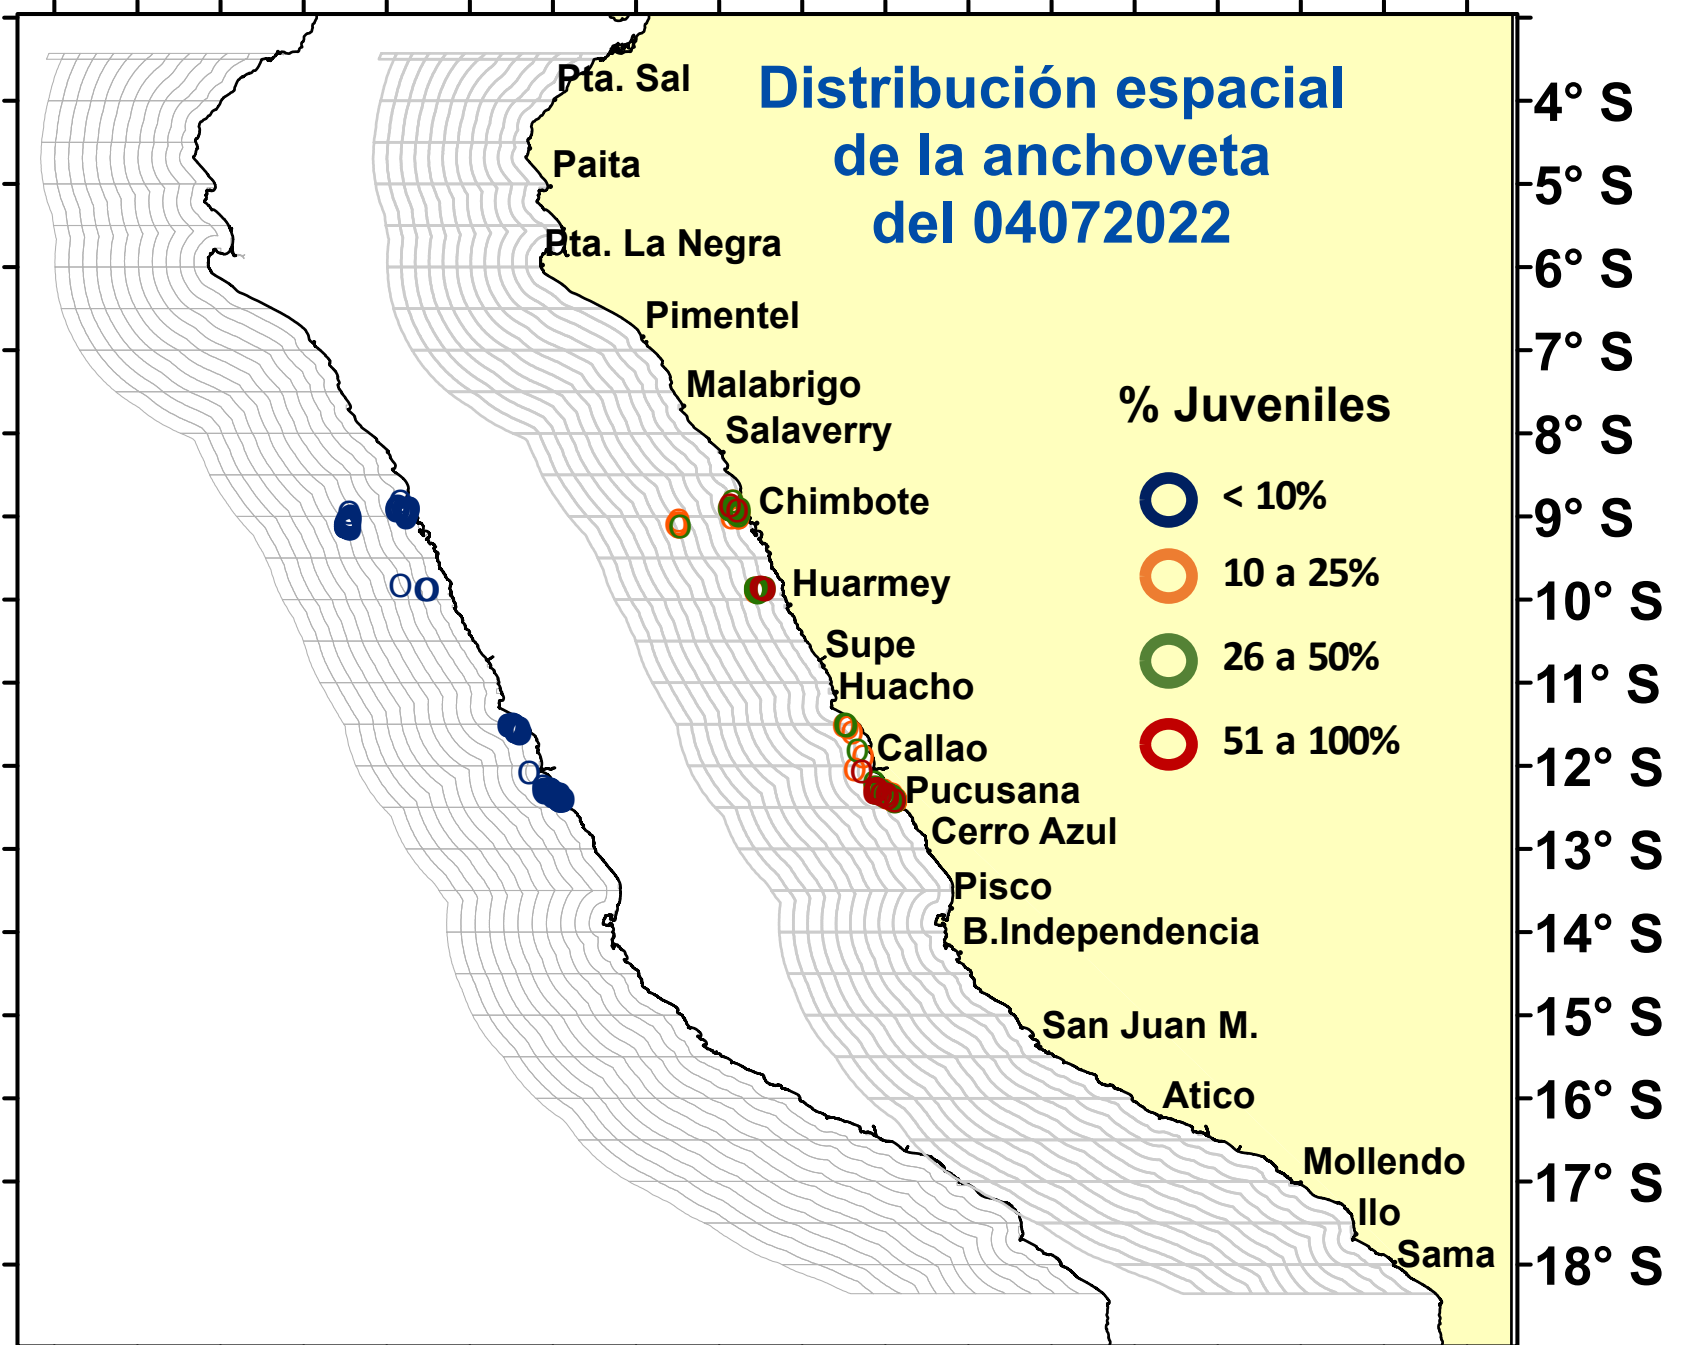

# DISTRIBUCIÓN ESPACIAL DE LA ANCHOVETA REGIÓN NORTE CENTRO DEL 04/07/2021

82° W 80° W 78° W 76° W 74° W 72° W 70° W

82° W 80° W 78° W 76° W 74° W 72° W 70° W

Fuente: PRODUCE

Elaboración: AFIRNP/DGIRP/IMARPE

Región: Norte-Centro

Datum: WG84

Escala: 1:10,113,031.91