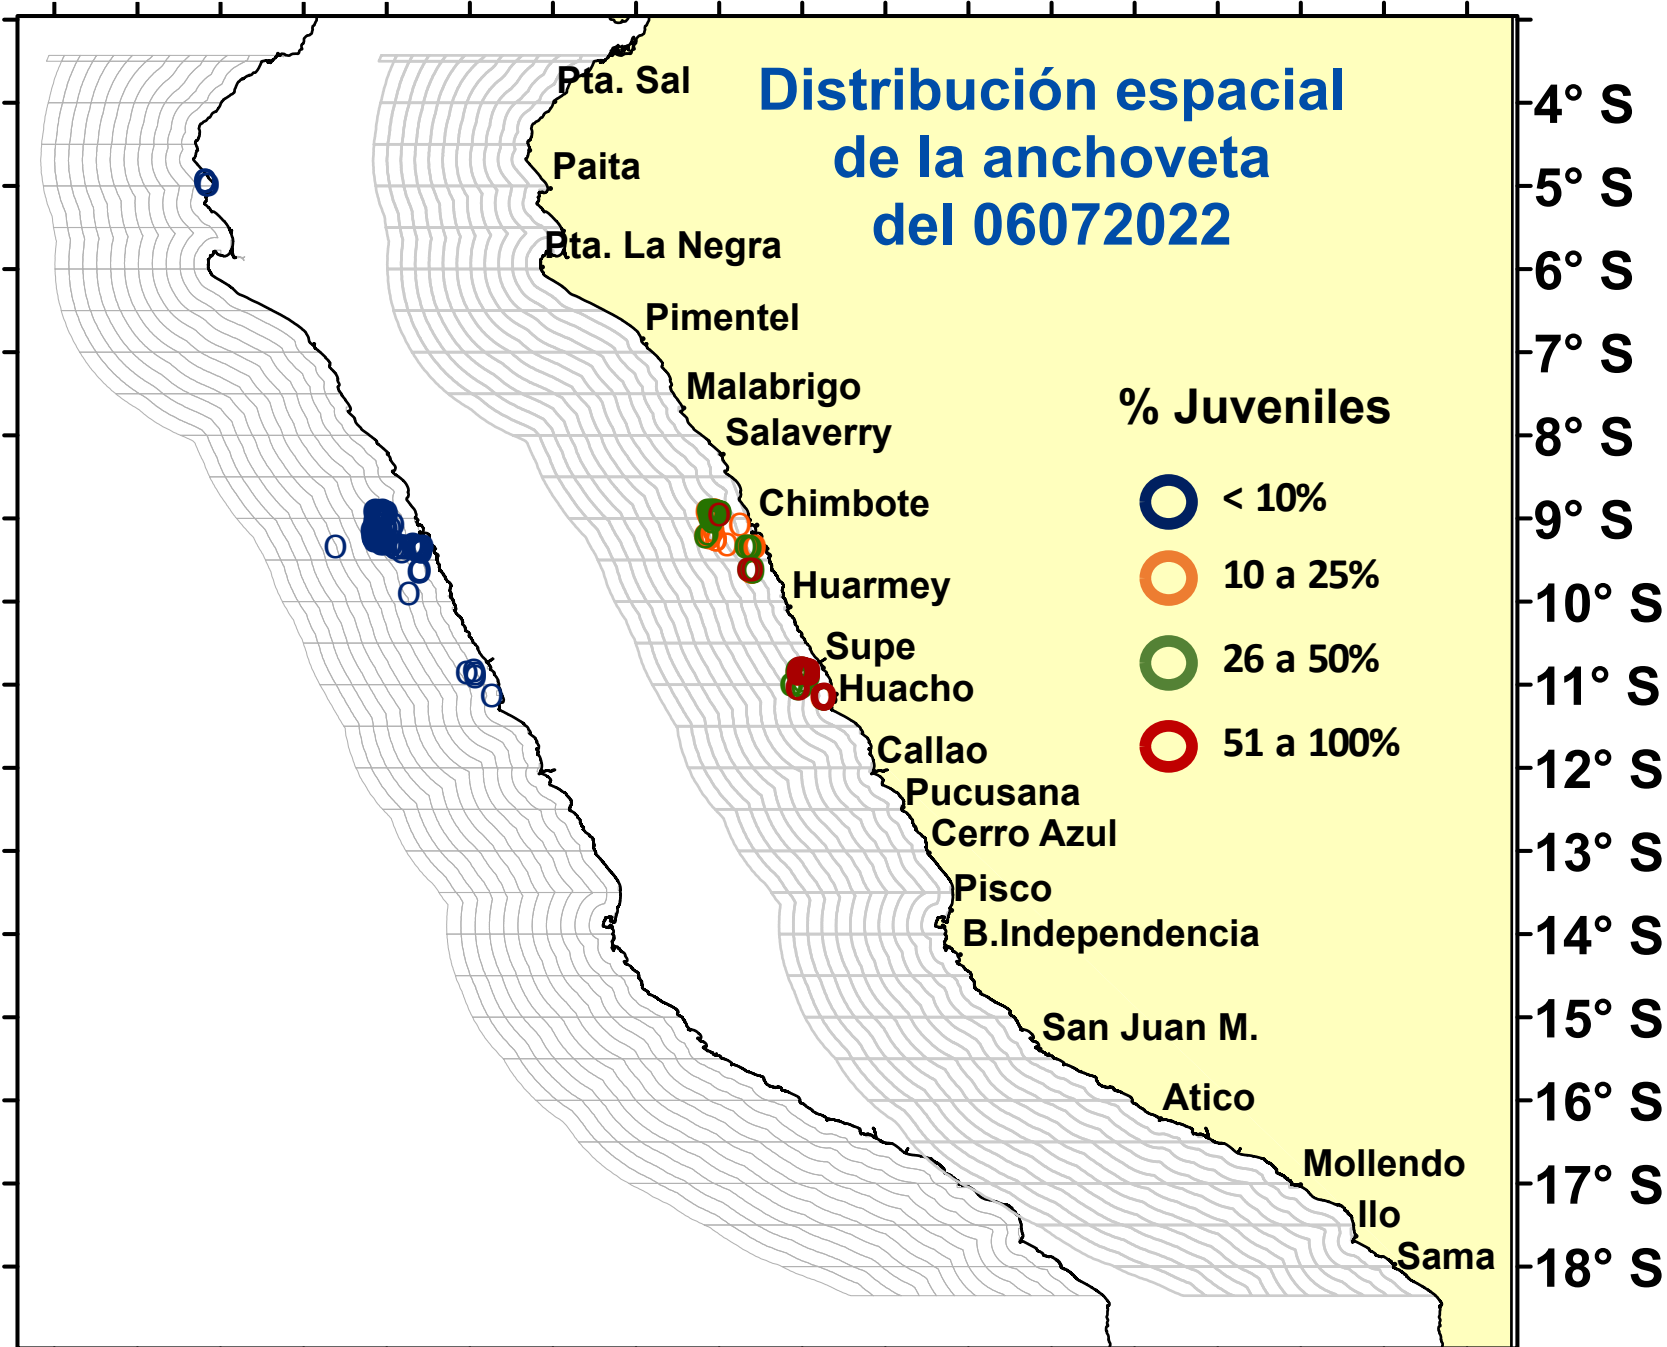

DISTRIBUCIÓN ESPACIAL DE LA ANCHOVETA REGIÓN NORTE CENTRO DEL 06/07/2021

82° W 80° W 78° W 76° W 74° W 72° W 70° W

82° W 80° W 78° W 76° W 74° W 72° W 70° W

Fuente: PRODUCE

Elaboración: AFIRNP/DGIRP/IMARPE

Región: Norte-Centro

Datum: WG84

Escala: 1:10,113,031.91