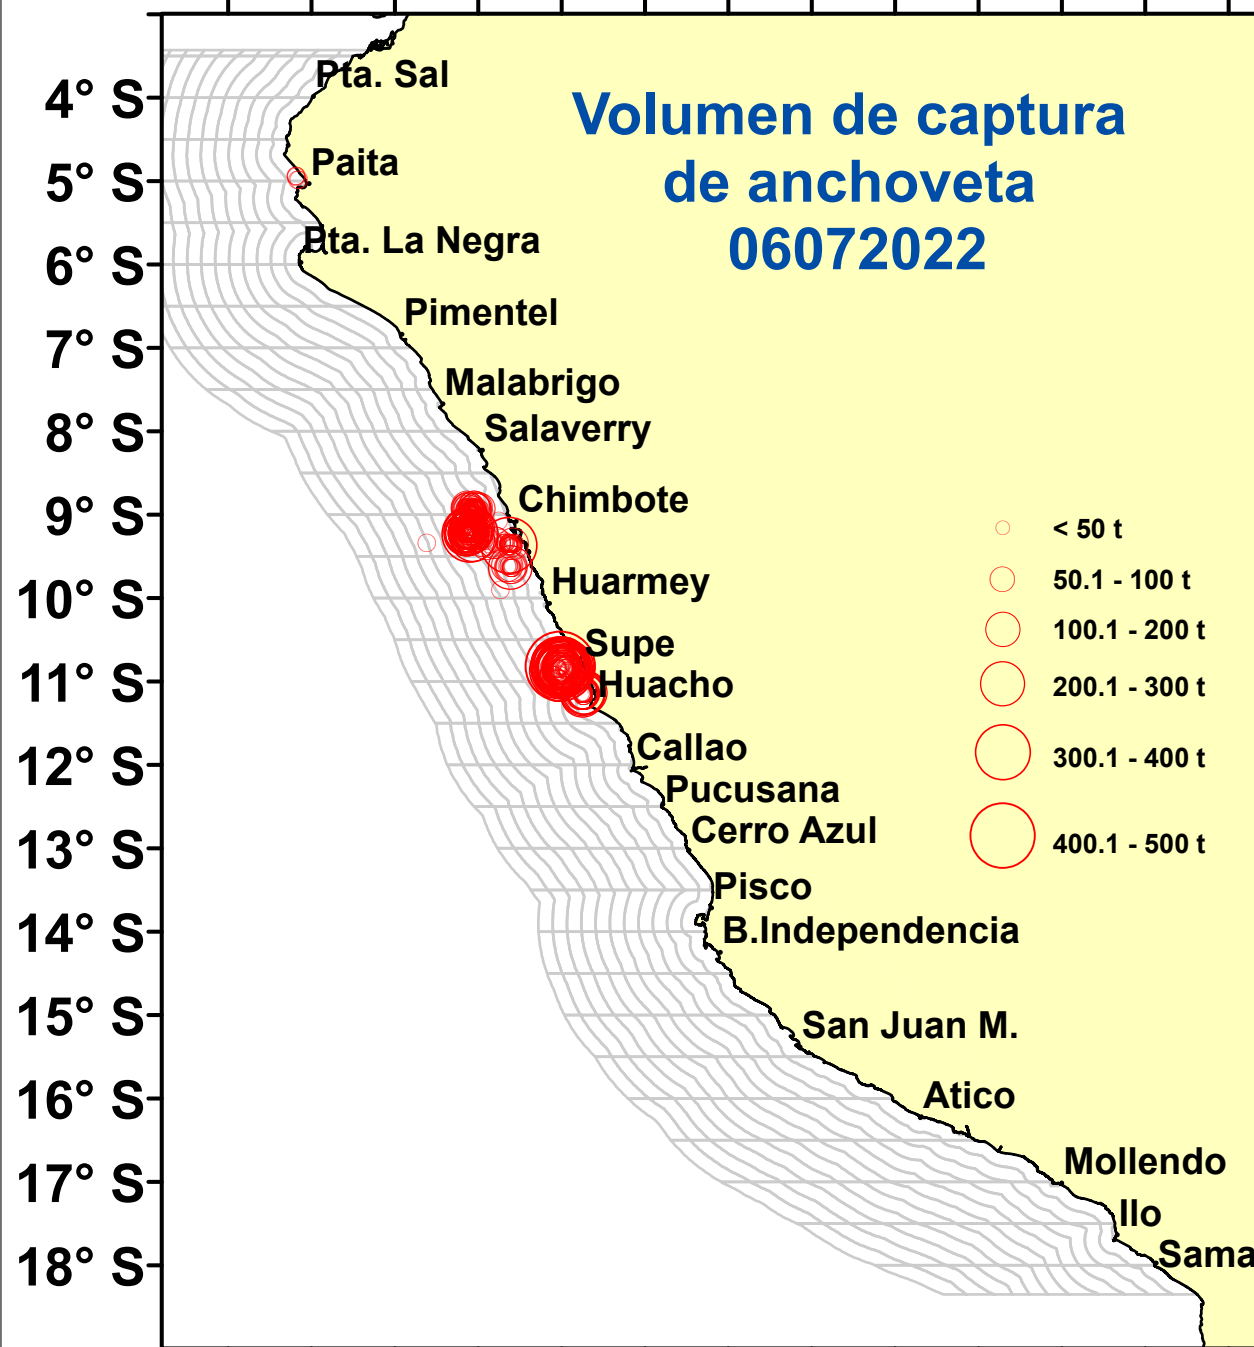

DISTRIBUCIÓN ESPACIAL DE LA ANCHOVETA REGIÓN NORTE CENTRO DEL 06/07/2021

82° W 80° W 78° W 76° W 74° W 72° W 70° W

82° W 80° W 78° W 76° W 74° W 72° W 70° W

Fuente: PRODUCE

Elaboración: AFIRNP/DGIRP/IMARPE

Región: Norte-Centro

Datum: WG84

Escala: 1:10,113,031.91