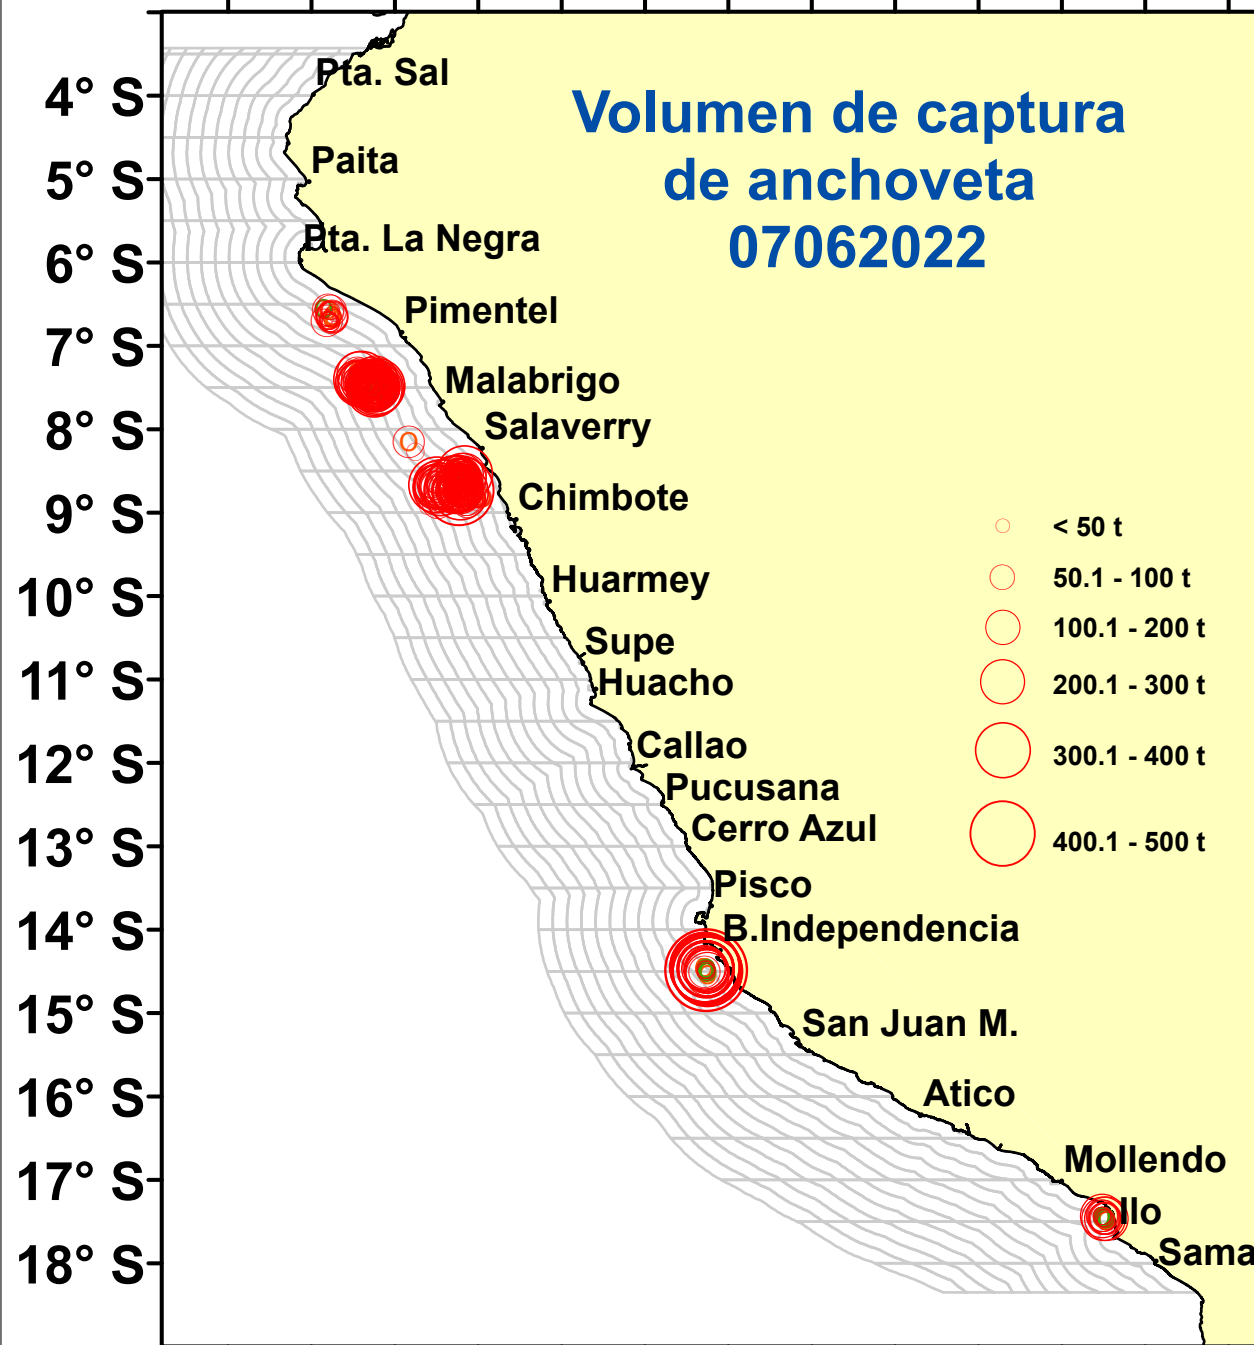

DISTRIBUCIÓN ESPACIAL DE LA ANCHOVETA REGIÓN NORTE CENTRO DEL 07/06/2021

82° W 80° W 78° W 76° W 74° W 72° W 70° W

82° W 80° W 78° W 76° W 74° W 72° W 70° W

Fuente: PRODUCE
Elaboración: AFIRNP/DGIRP/IMARPE

Región: Norte-Centro
Datum: WG84
Escala: 1:10,079,979.68