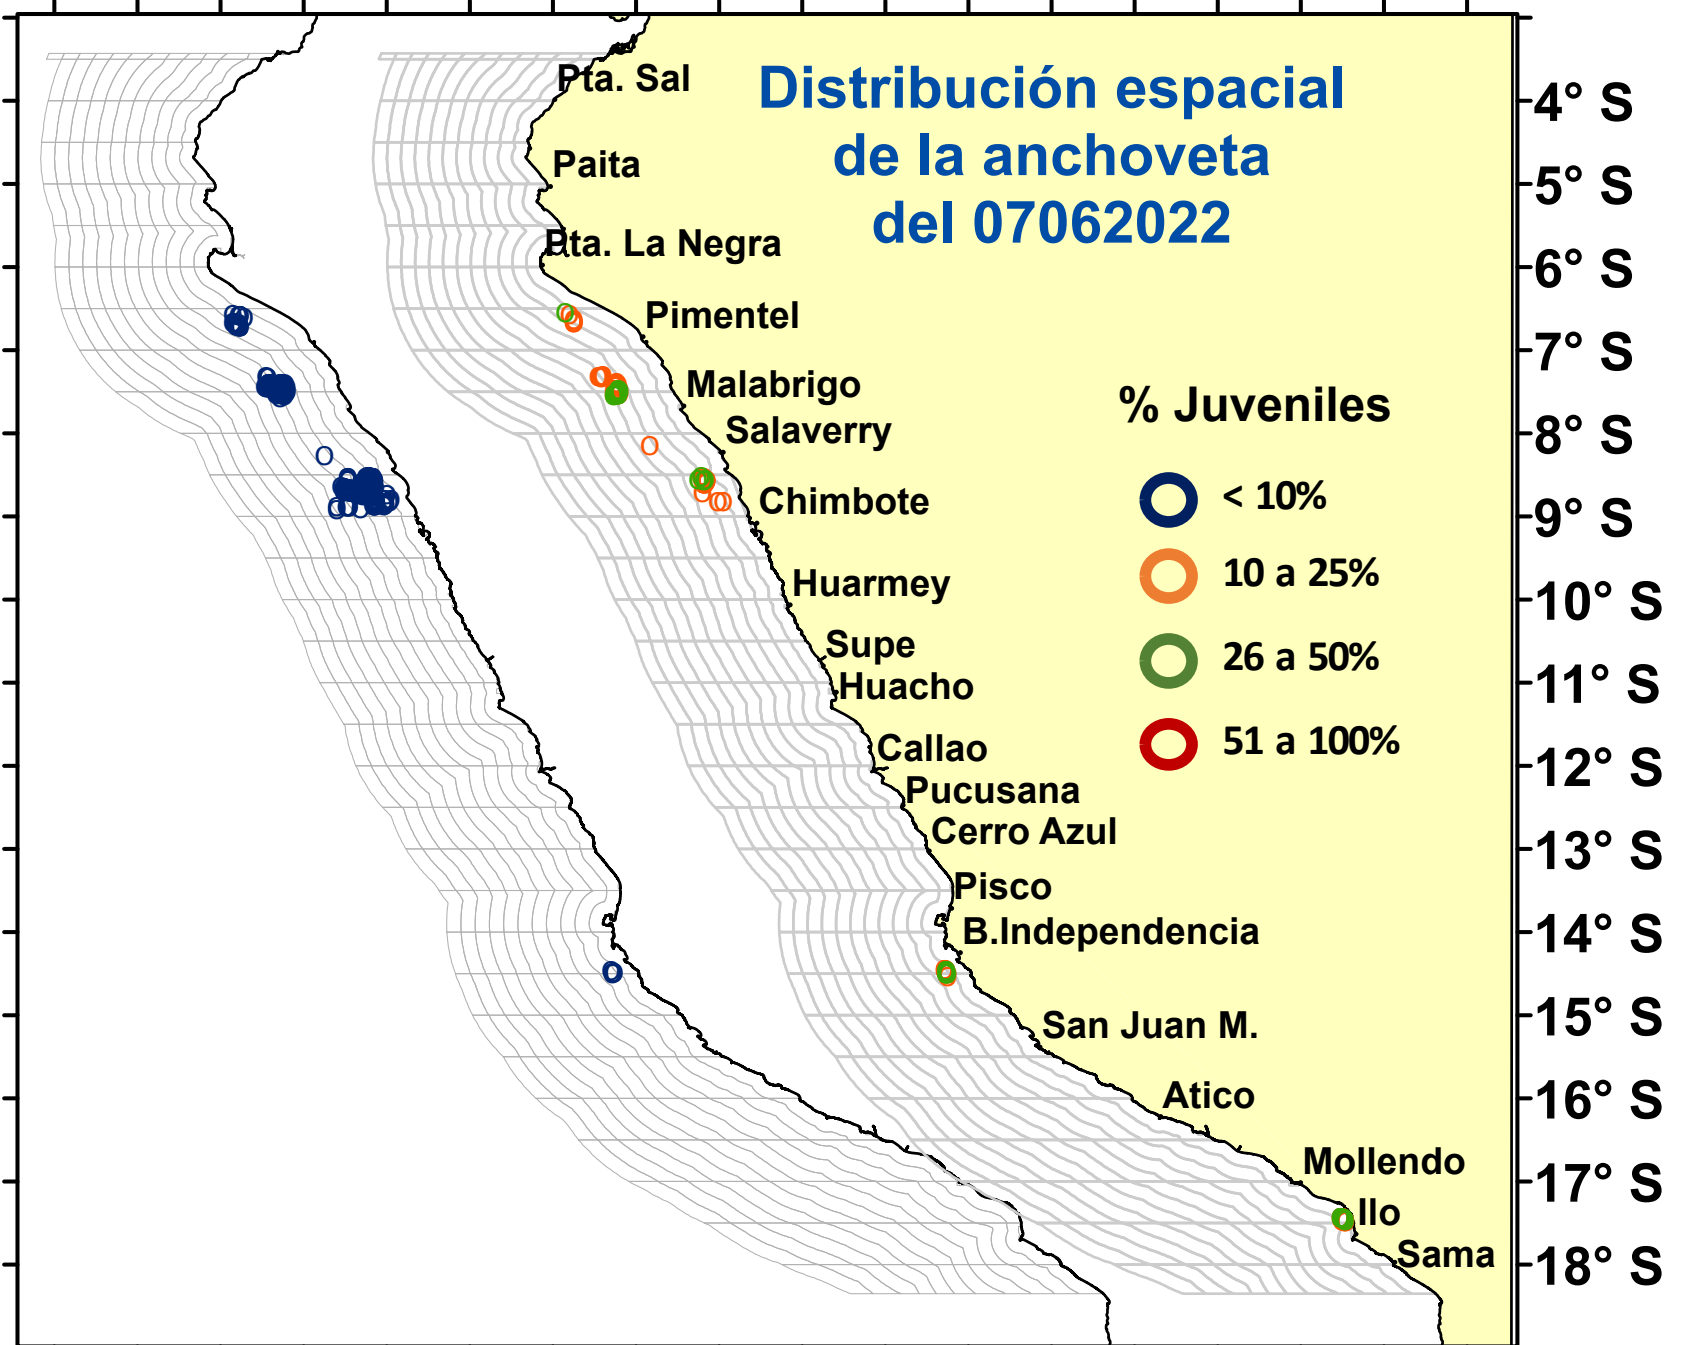

DISTRIBUCIÓN ESPACIAL DE LA ANCHOVETA REGIÓN NORTE CENTRO DEL 07/06/2021

82° W 80° W 78° W 76° W 74° W 72° W 70° W

82° W 80° W 78° W 76° W 74° W 72° W 70° W

Fuente: PRODUCE
Elaboración: AFIRNP/DGIRP/IMARPE

Región: Norte-Centro
Datum: WG84
Escala: 1:10,079,979.68