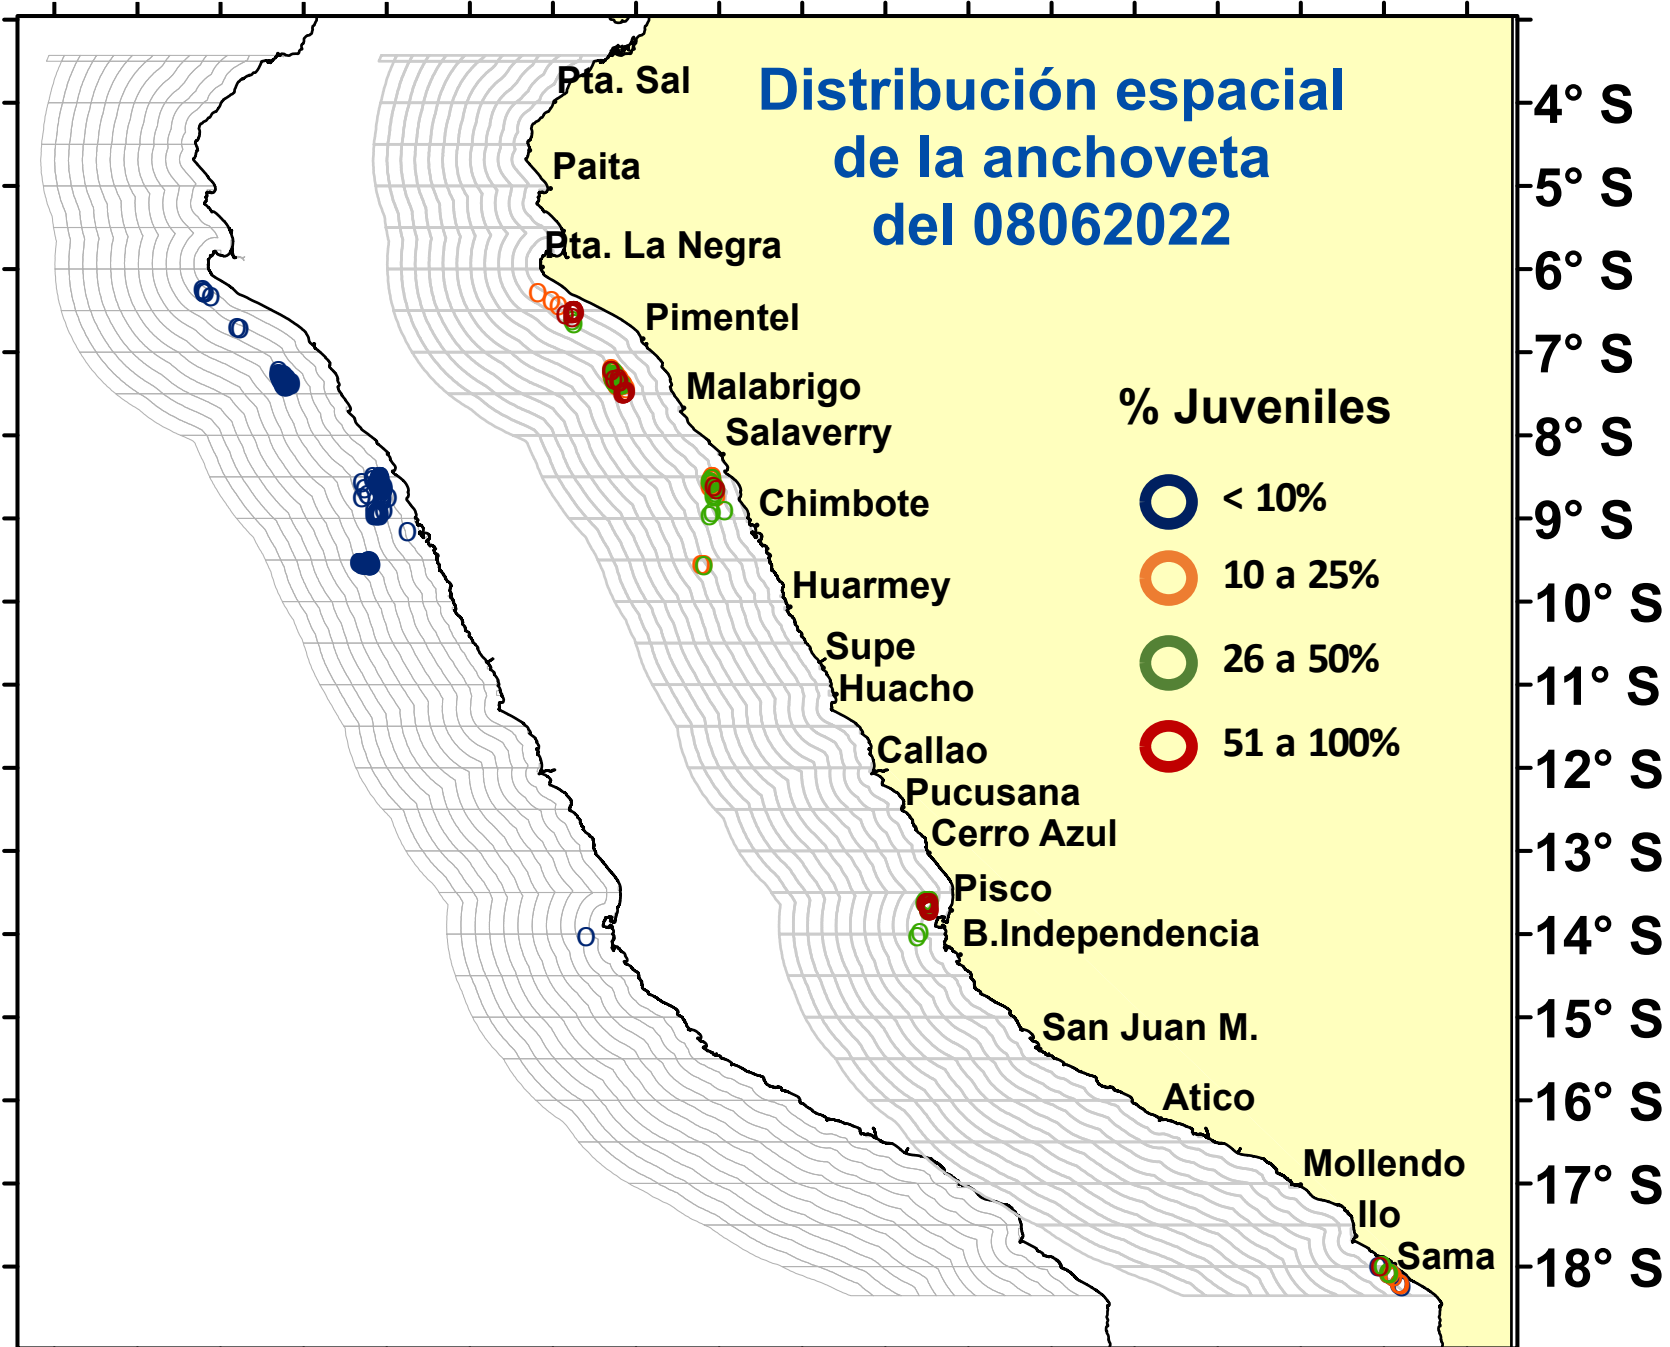

DISTRIBUCIÓN ESPACIAL DE LA ANCHOVETA REGIÓN NORTE CENTRO DEL 08/06/2021

82° W 80° W 78° W 76° W 74° W 72° W 70° W

82° W 80° W 78° W 76° W 74° W 72° W 70° W

Fuente: PRODUCE
Elaboración: AFIRNP/DGIRP/IMARPE

Región: Norte-Centro

Datum: WG84

Escala: 1:10,079,979.68