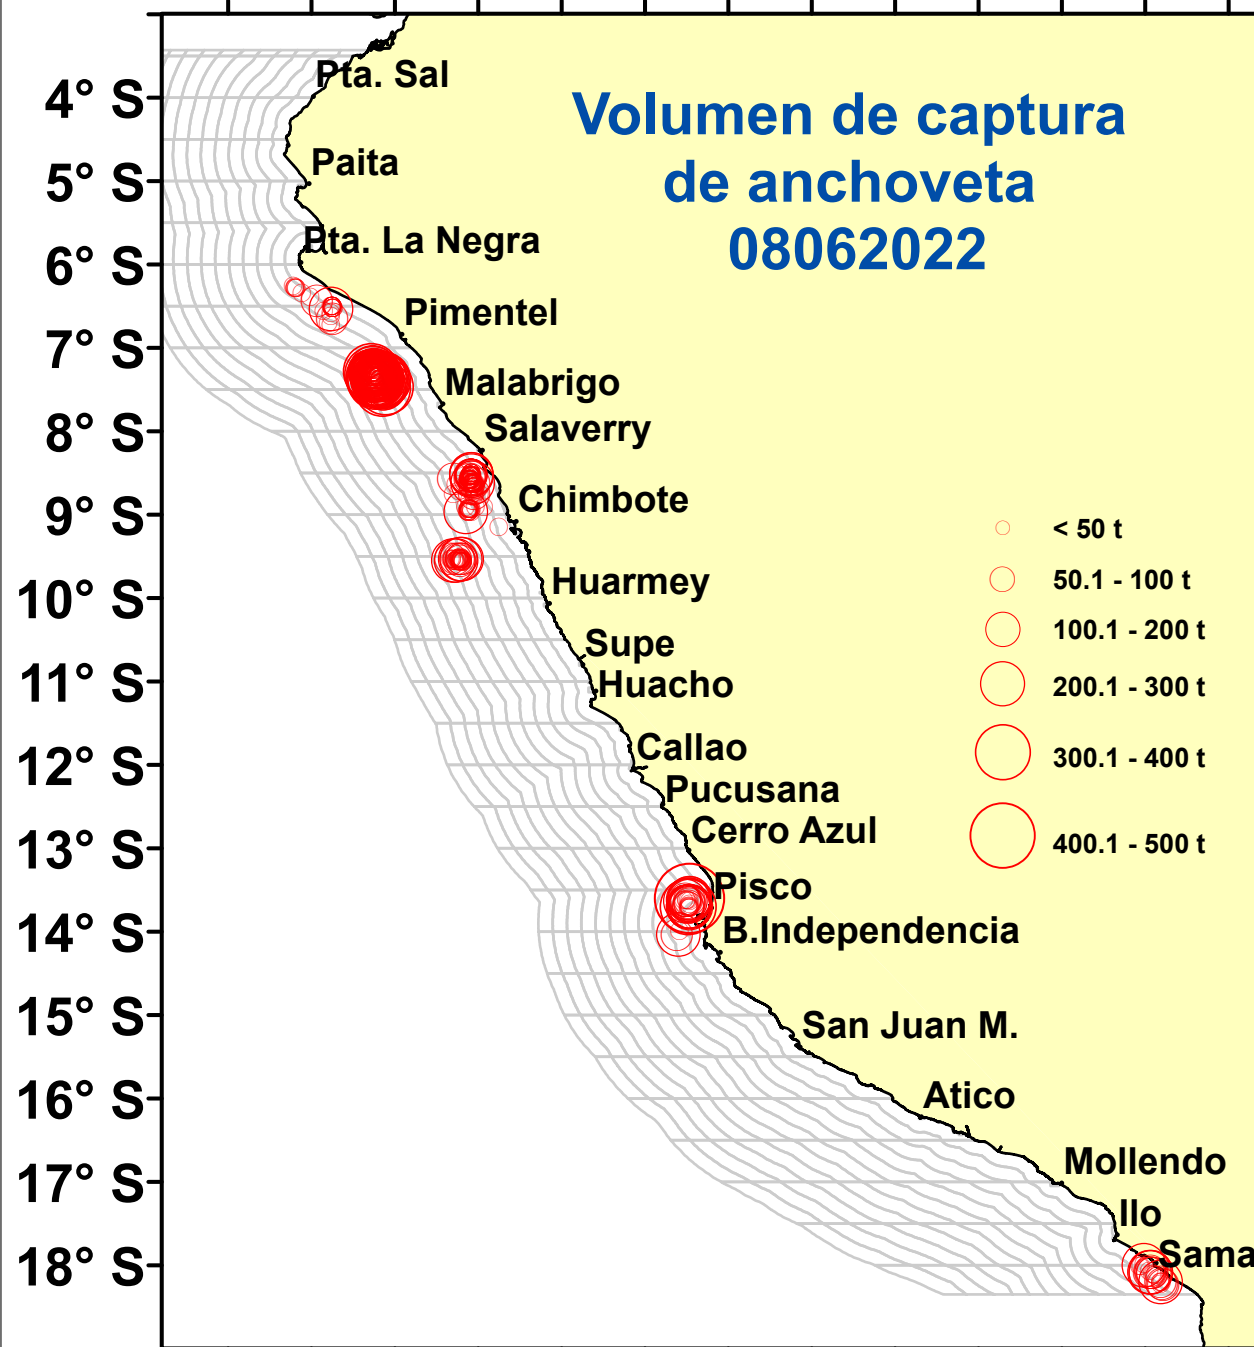

DISTRIBUCIÓN ESPACIAL DE LA ANCHOVETA REGIÓN NORTE CENTRO DEL 08/06/2021

82° W 80° W 78° W 76° W 74° W 72° W 70° W

82° W 80° W 78° W 76° W 74° W 72° W 70° W

Fuente: PRODUCE
Elaboración: AFIRNP/DGIRP/IMARPE

Región: Norte-Centro

Datum: WG84

Escala: 1:10,079,979.68