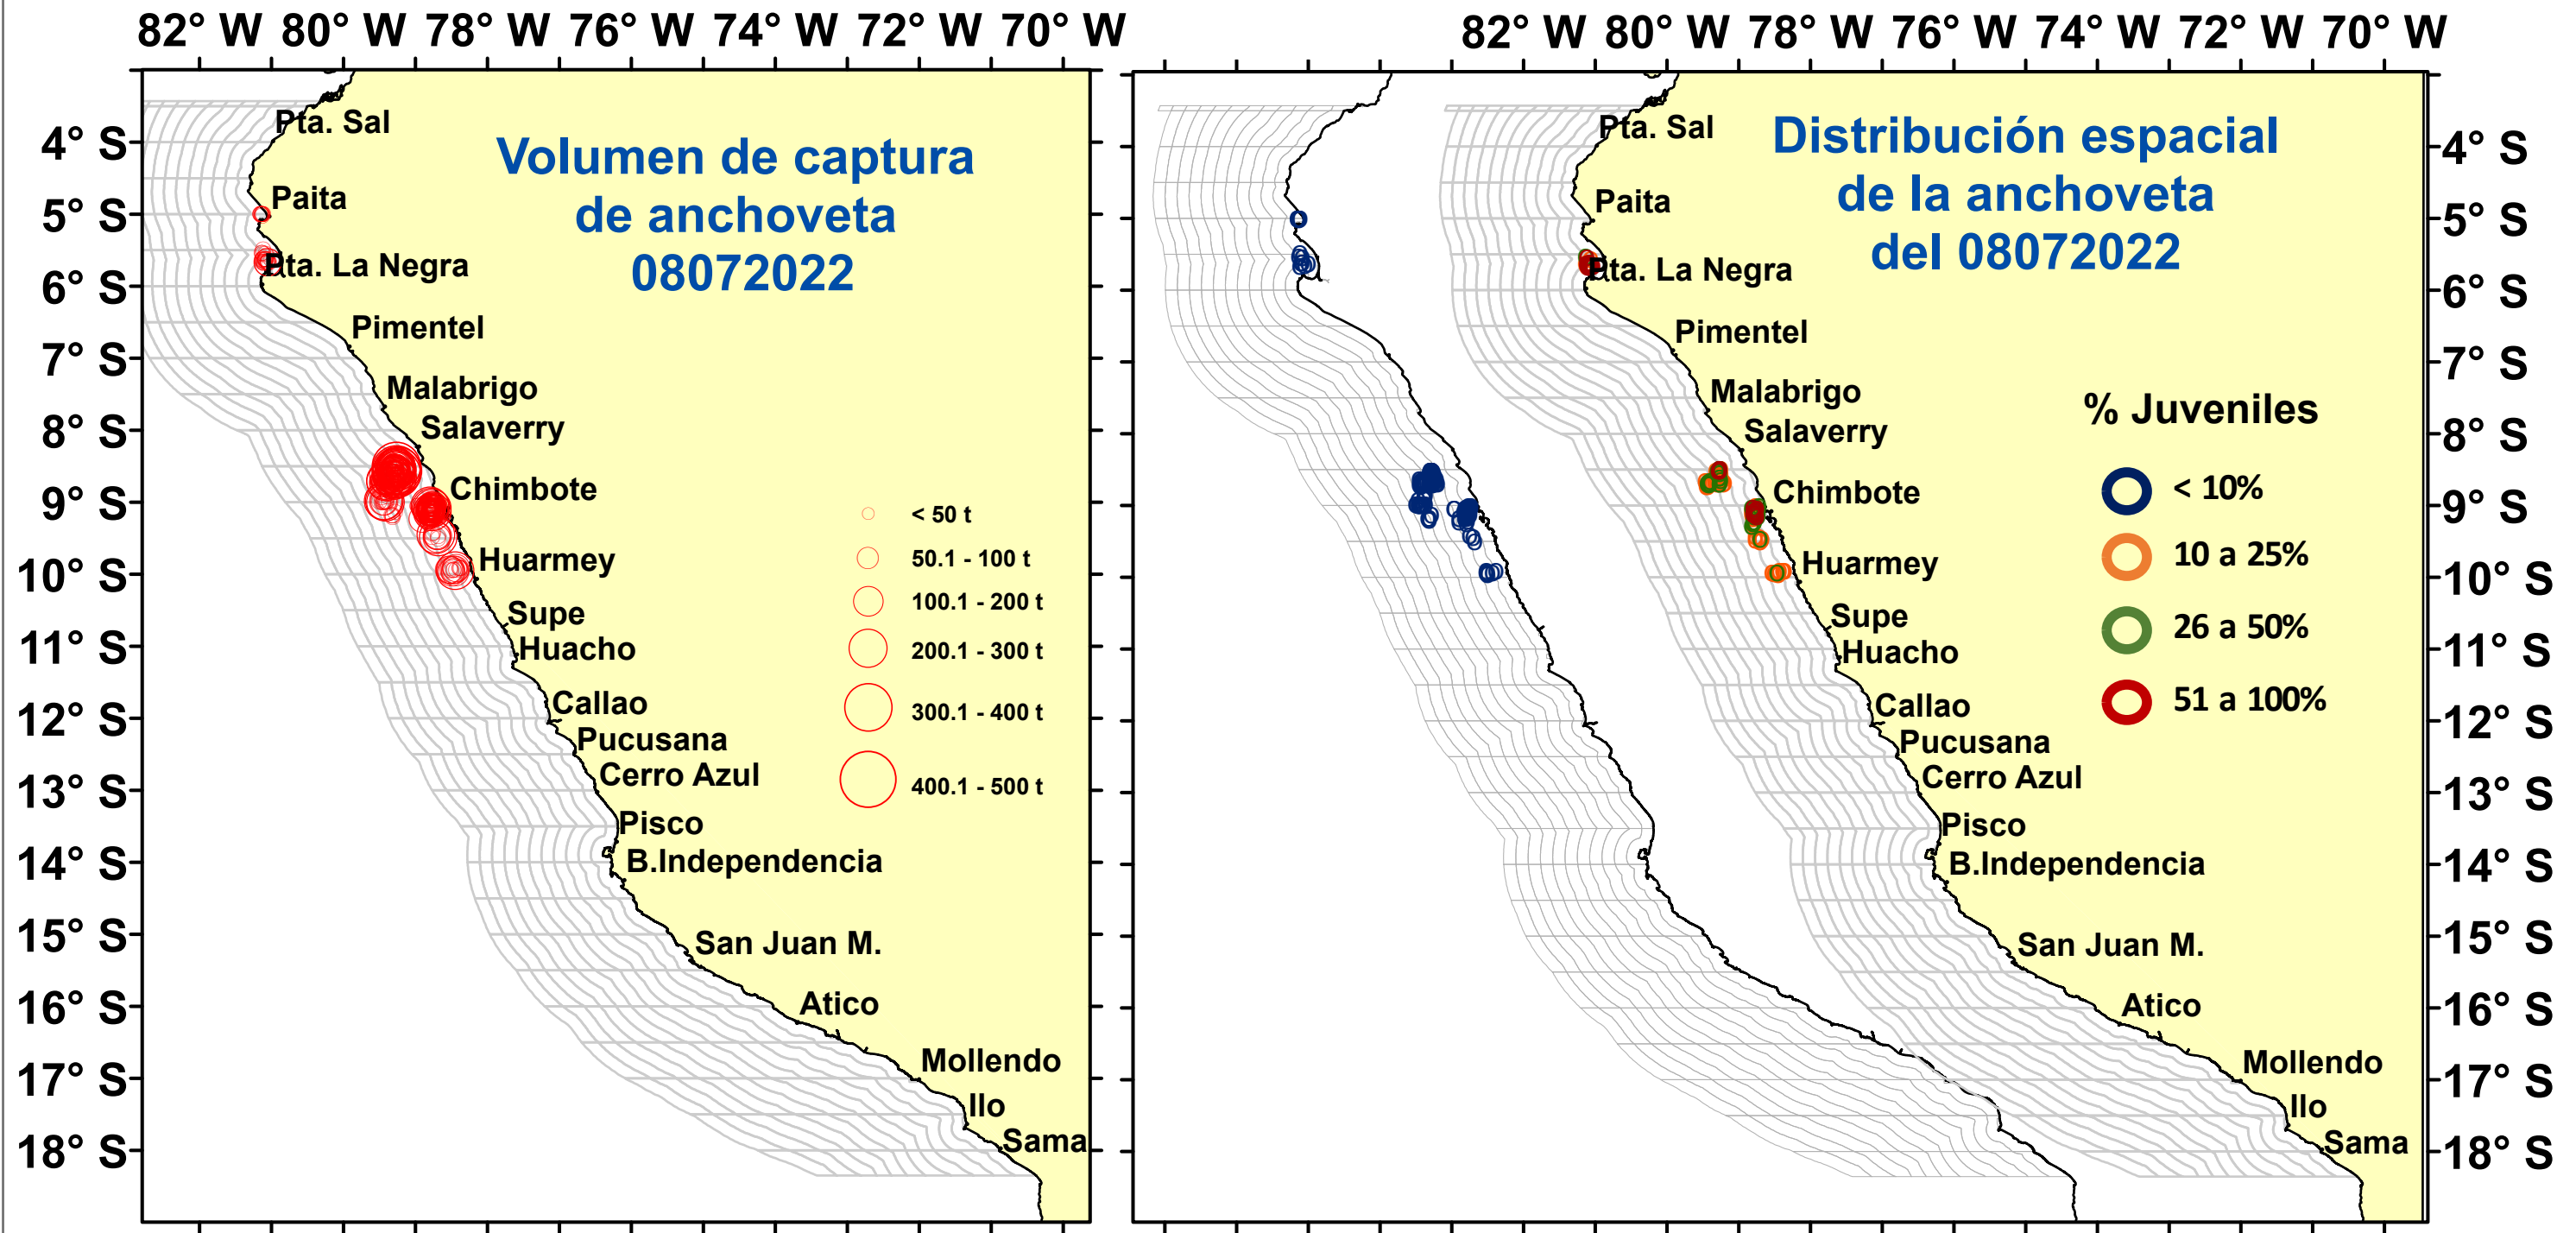

DISTRIBUCIÓN ESPACIAL DE LA ANCHOVETA REGIÓN NORTE CENTRO DEL 08/07/2021

Fuente: PRODUCE
Elaboración: AFIRNP/DGIRP/IMARPE

Región: Norte-Centro
Datum: WG84
Escala: 1:10,113,031.91