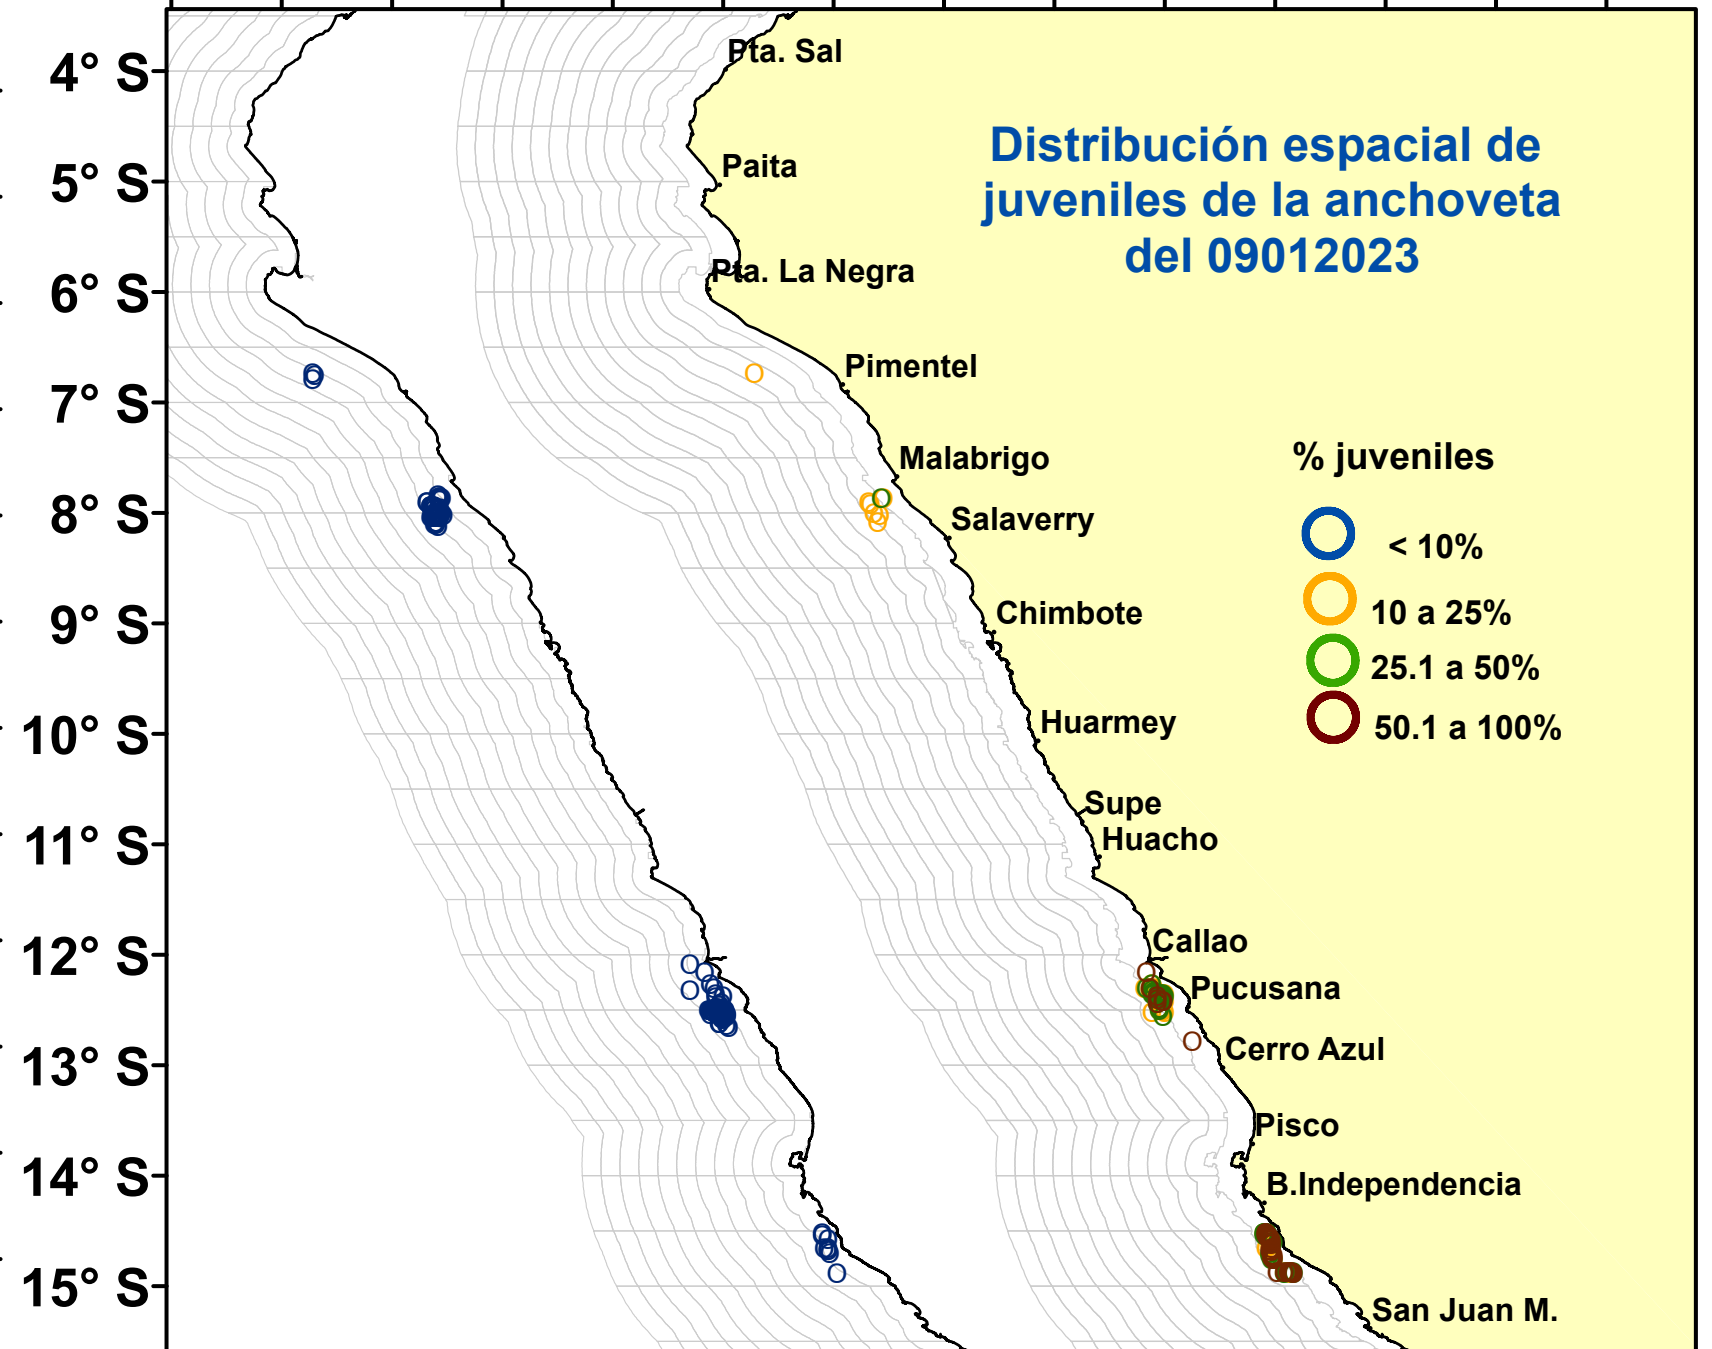

DISTRIBUCIÓN ESPACIAL DE LA ANCHOVETA REGIÓN NORTE CENTRO DEL 09012023

81° W 79° W 77° W 75° W 73° W

W 81° W 79° W 77° W 75° W 73° W

Fuente: PRODUCE
Elaboración: AFIRNP/DGIRP/IMARPE

Región: Norte-Centro
Datum: WG84
Escala: 1:7,915,216.33