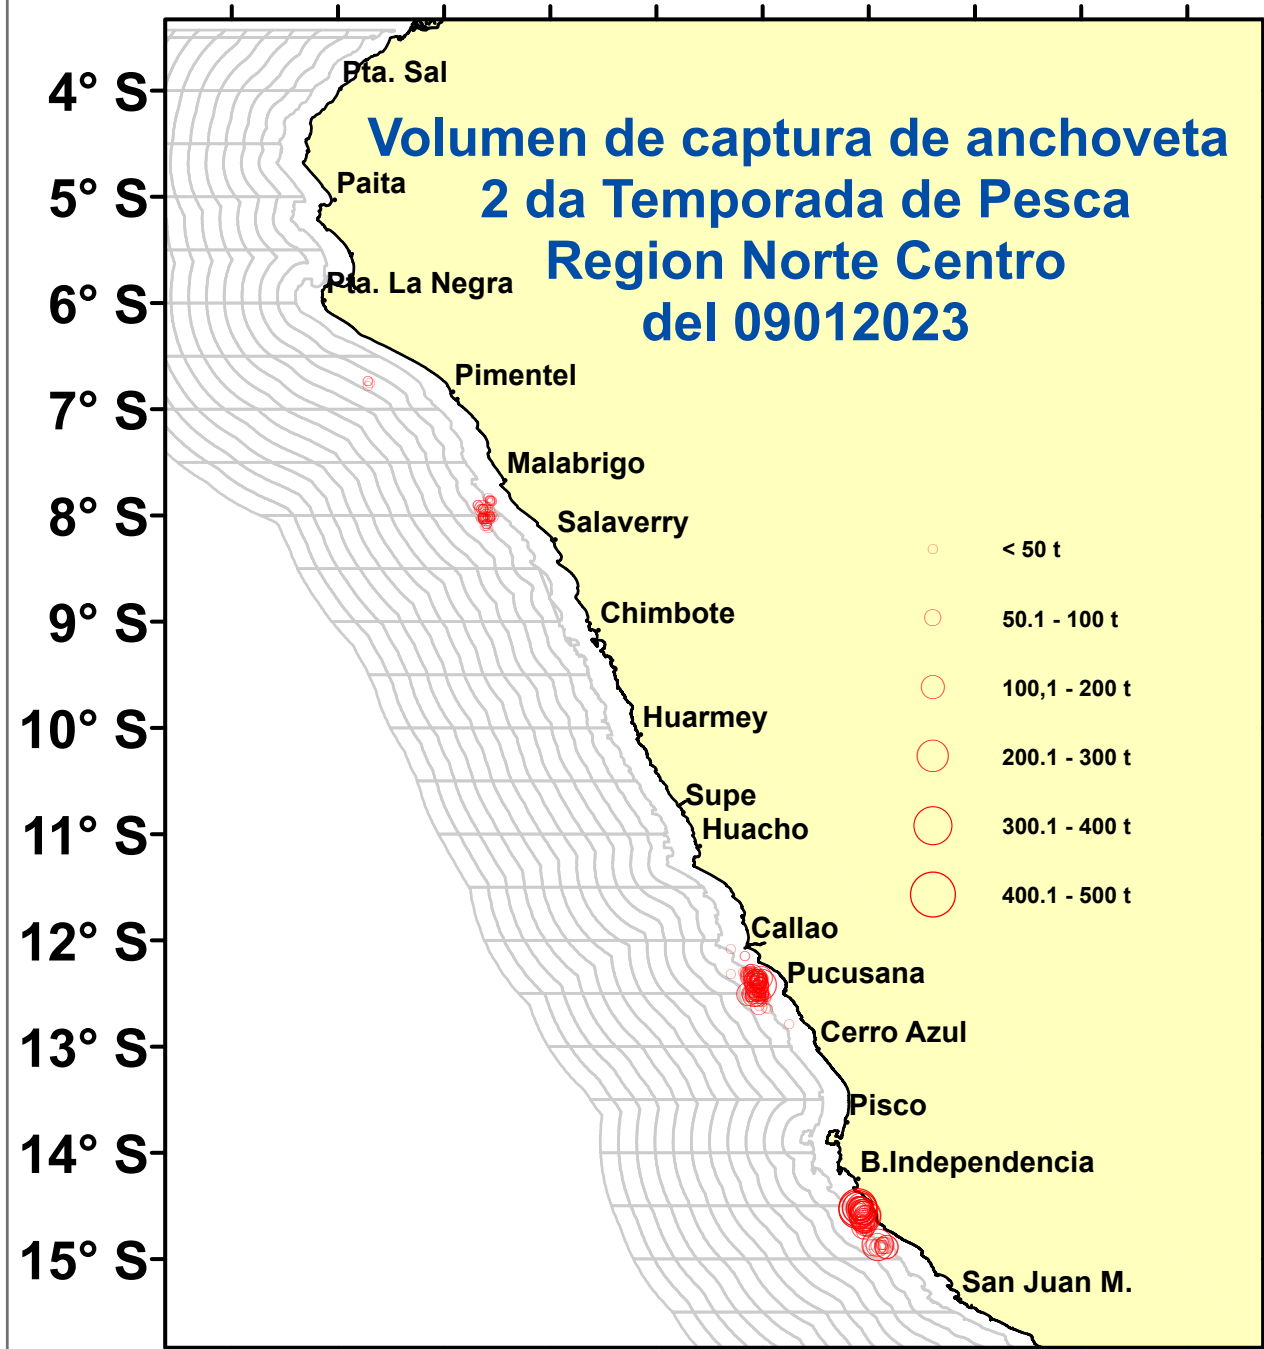

DISTRIBUCIÓN ESPACIAL DE LA ANCHOVETA REGIÓN NORTE CENTRO DEL 09012023

81° W 79° W 77° W 75° W 73° W

W 81° W 79° W 77° W 75° W 73° W

Fuente: PRODUCE
Elaboración: AFIRNP/DGIRP/IMARPE

Región: Norte-Centro
Datum: WG84
Escala: 1:7,915,216.33