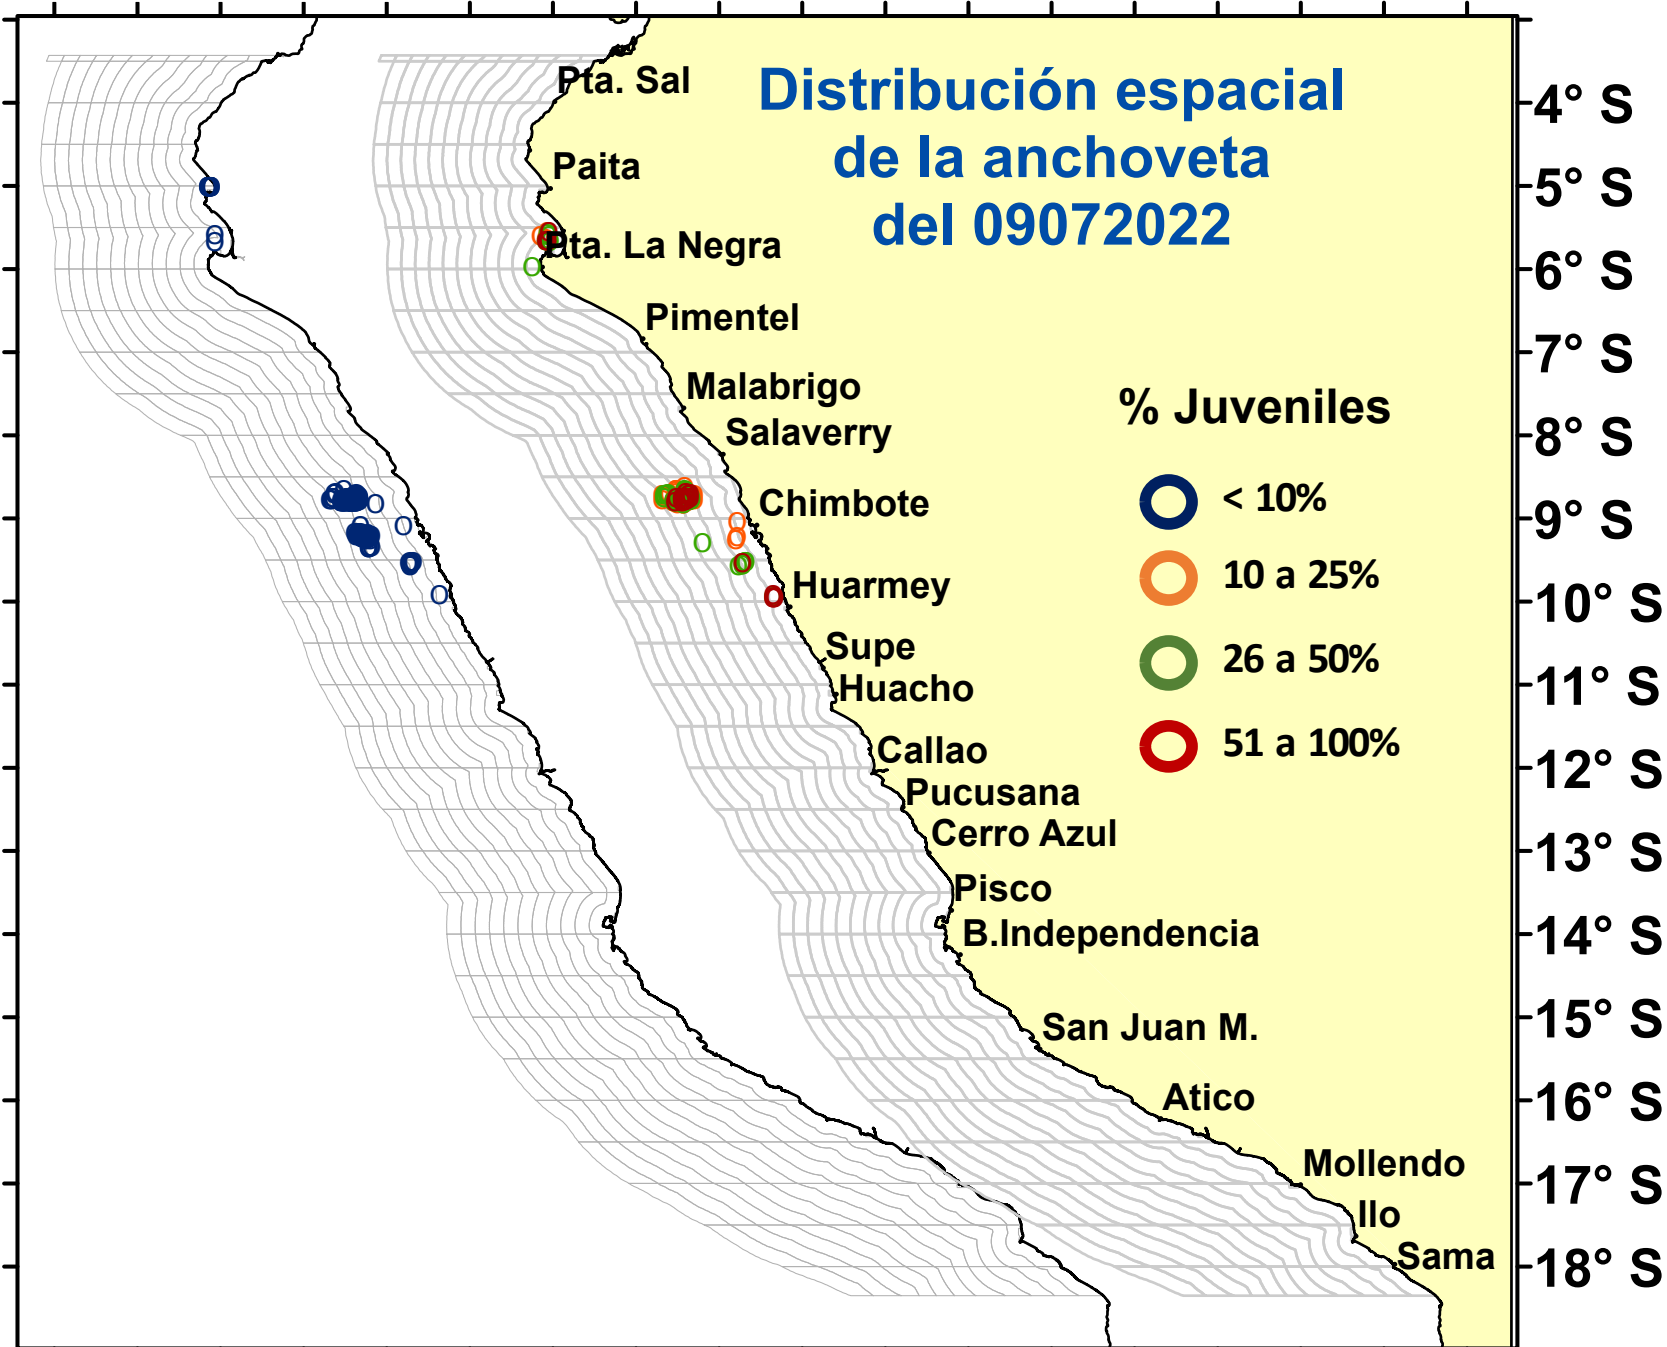

DISTRIBUCIÓN ESPACIAL DE LA ANCHOVETA REGIÓN NORTE CENTRO DEL 09/07/2021

82° W 80° W 78° W 76° W 74° W 72° W 70° W

82° W 80° W 78° W 76° W 74° W 72° W 70° W

Fuente: PRODUCE
Elaboración: AFIRNP/DGIRP/IMARPE

Región: Norte-Centro

Datum: WG84

Escala: 1:10,113,031.91