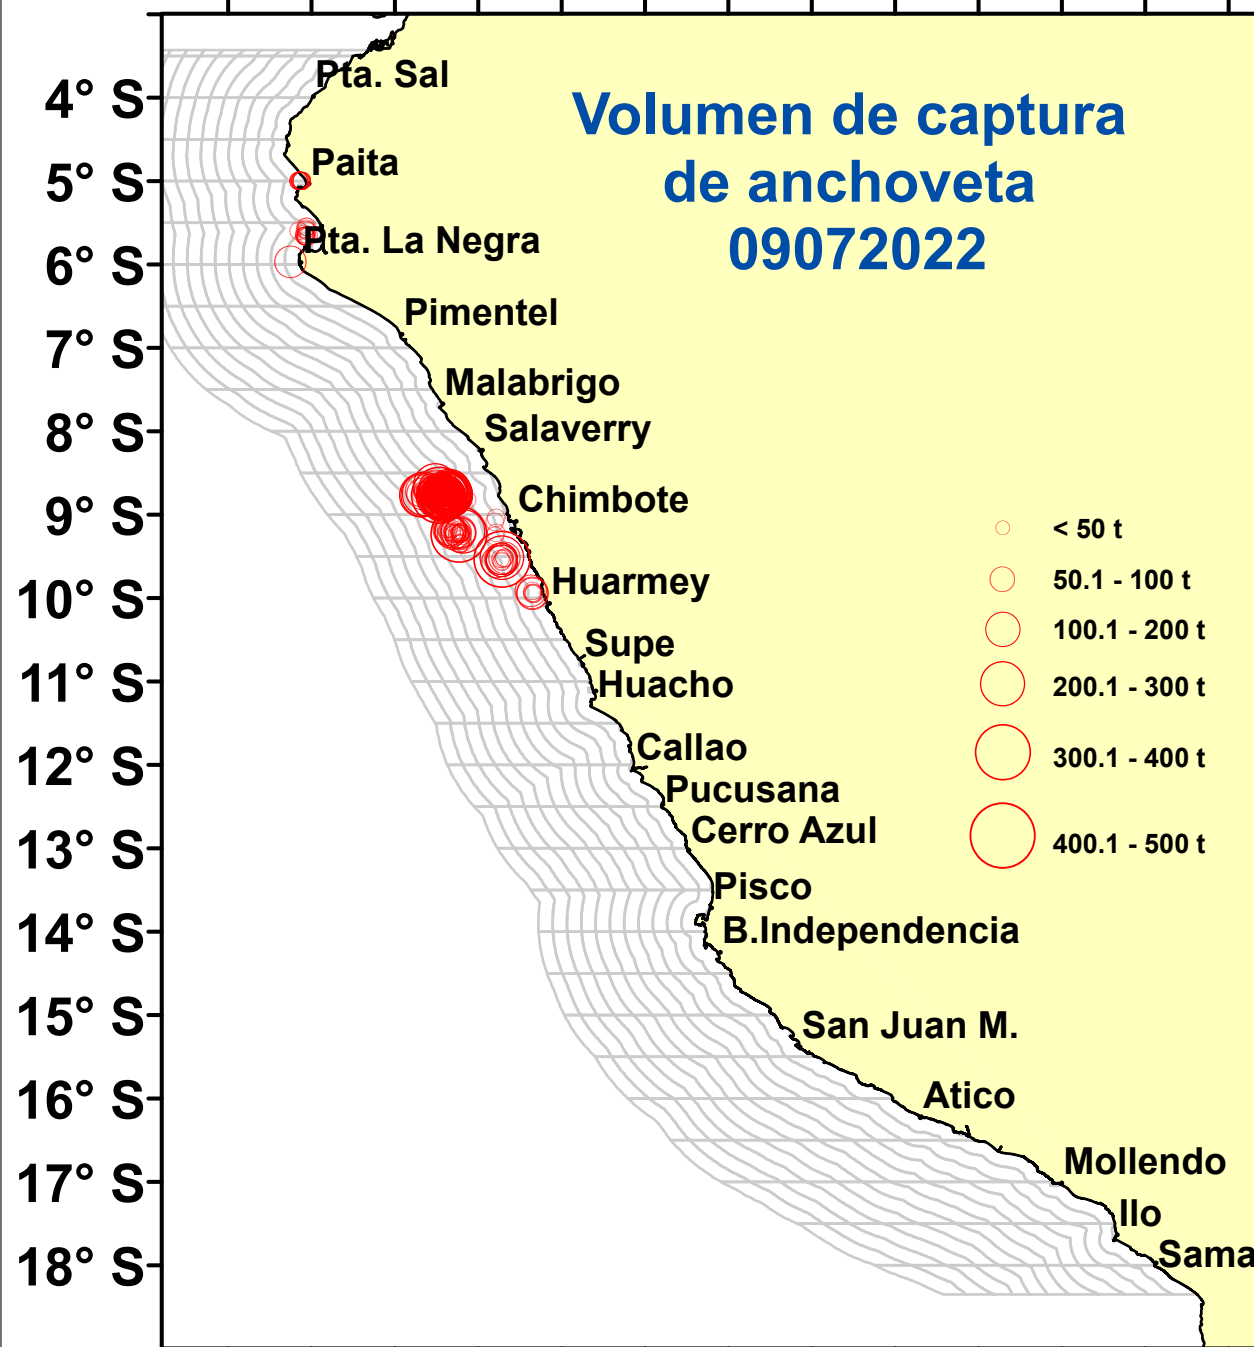

DISTRIBUCIÓN ESPACIAL DE LA ANCHOVETA REGIÓN NORTE CENTRO DEL 09/07/2021

82° W 80° W 78° W 76° W 74° W 72° W 70° W

82° W 80° W 78° W 76° W 74° W 72° W 70° W

Fuente: PRODUCE
Elaboración: AFIRNP/DGIRP/IMARPE

Región: Norte-Centro

Datum: WG84

Escala: 1:10,113,031.91