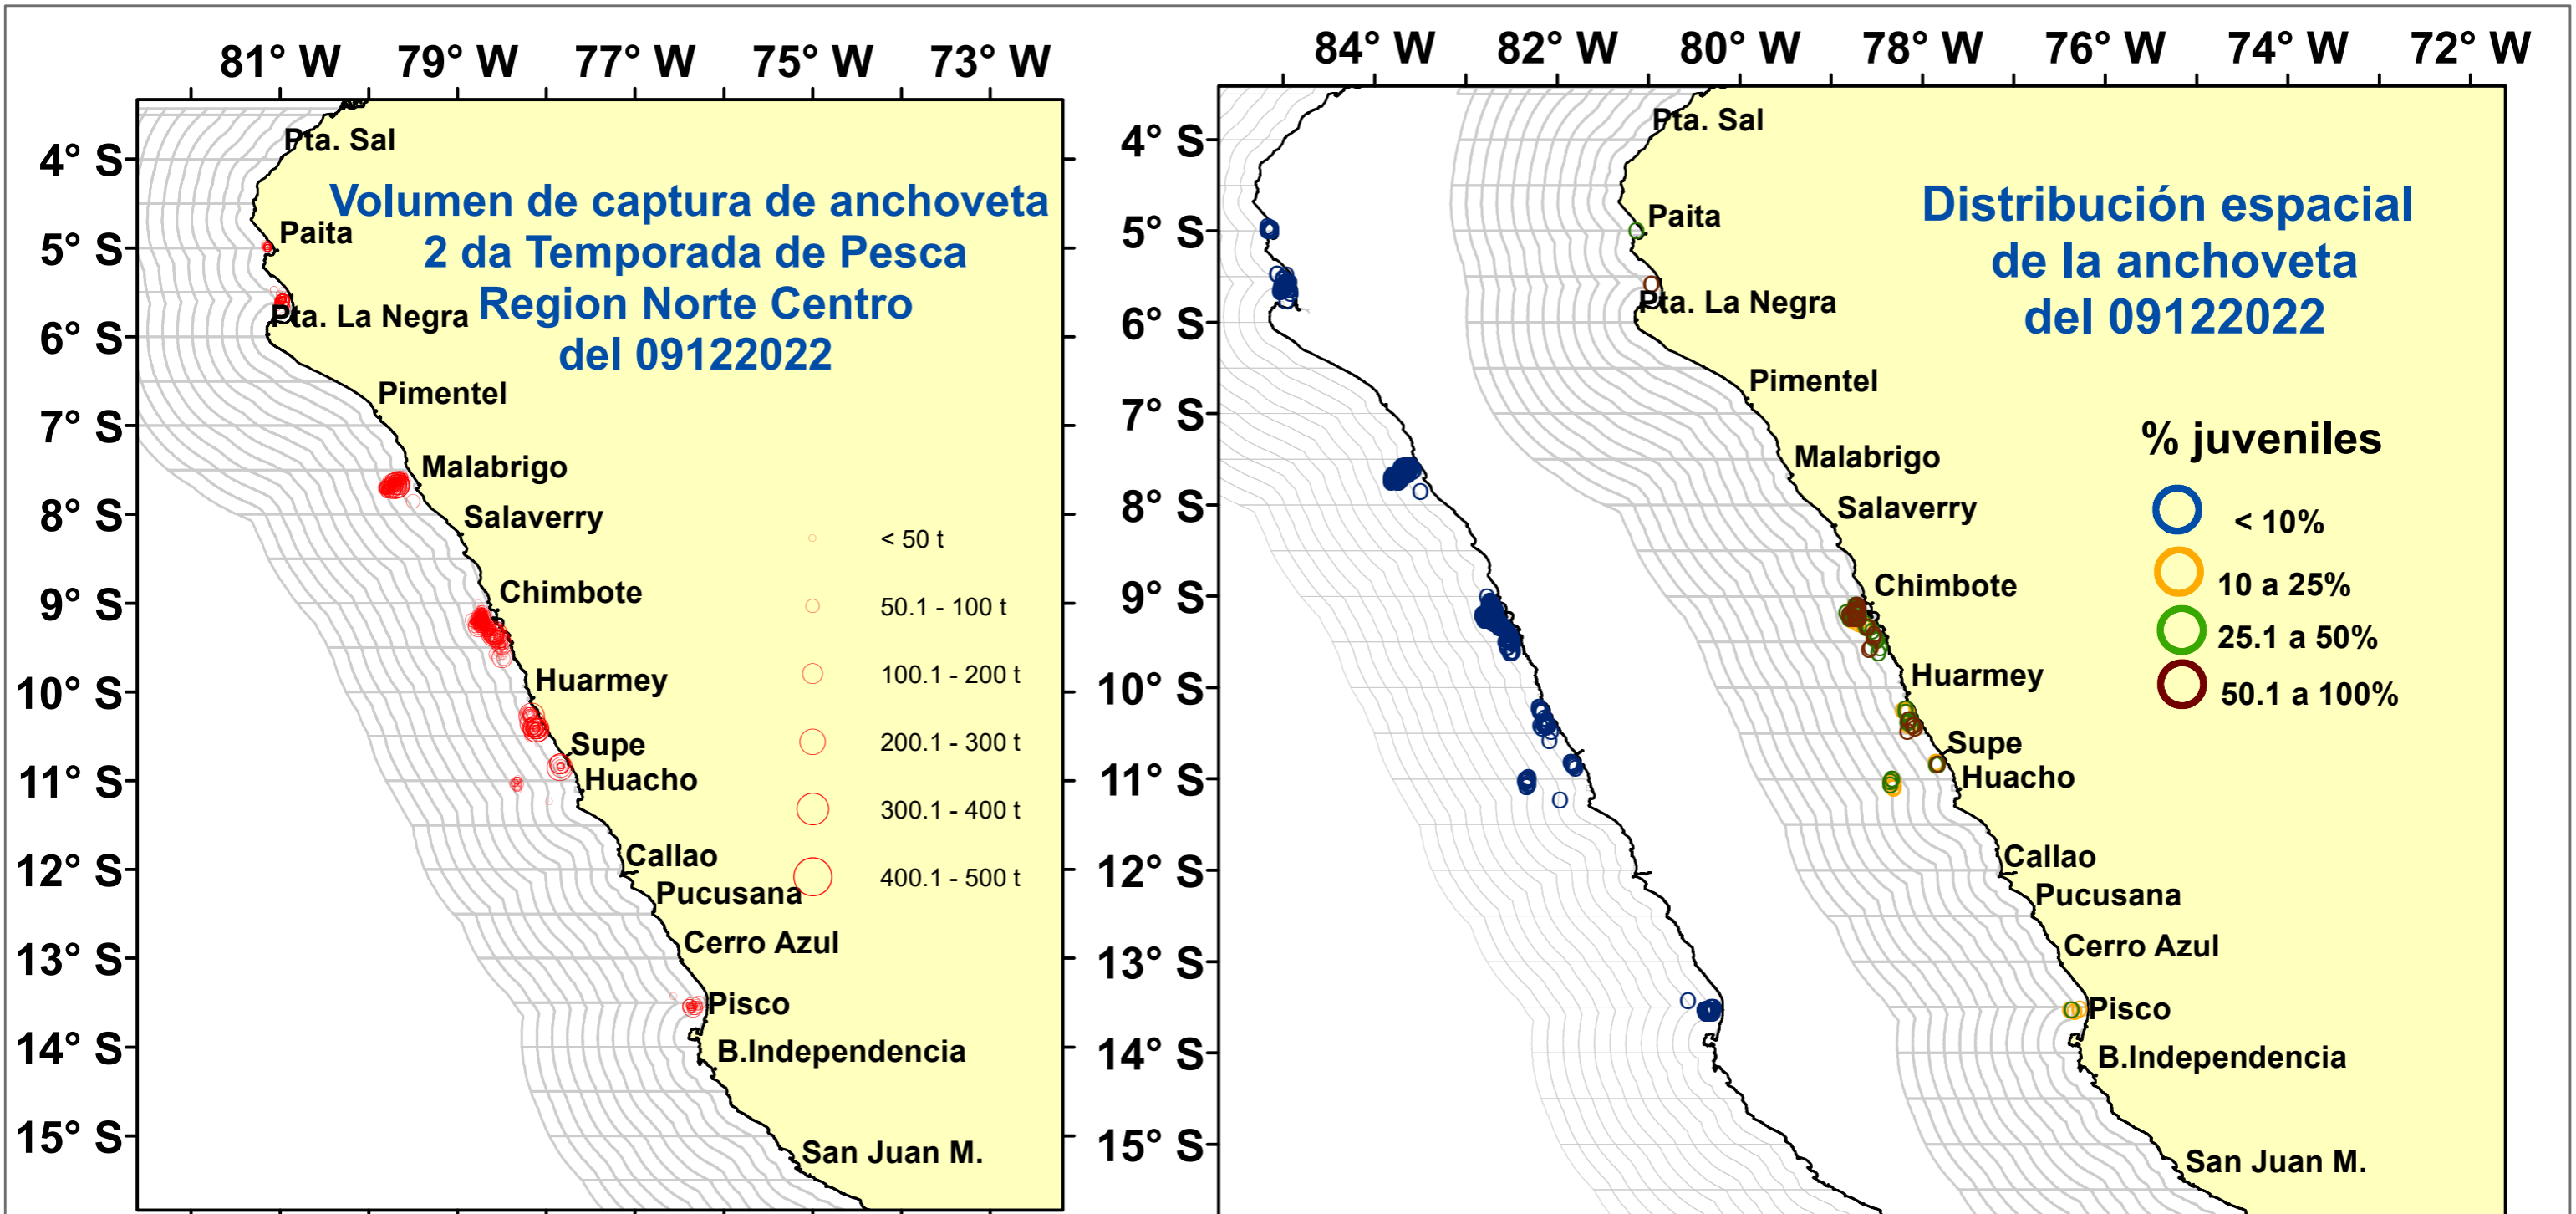

DISTRIBUCIÓN ESPACIAL DE LA ANCHOVETA REGIÓN NORTE CENTRO DEL 09122022

Fuente: PRODUCE

Elaboración: AFIRNP/DGIRP/IMARPE

Región: Norte-Centro

Datum: WG84

Escala: 1:7,915,216.33