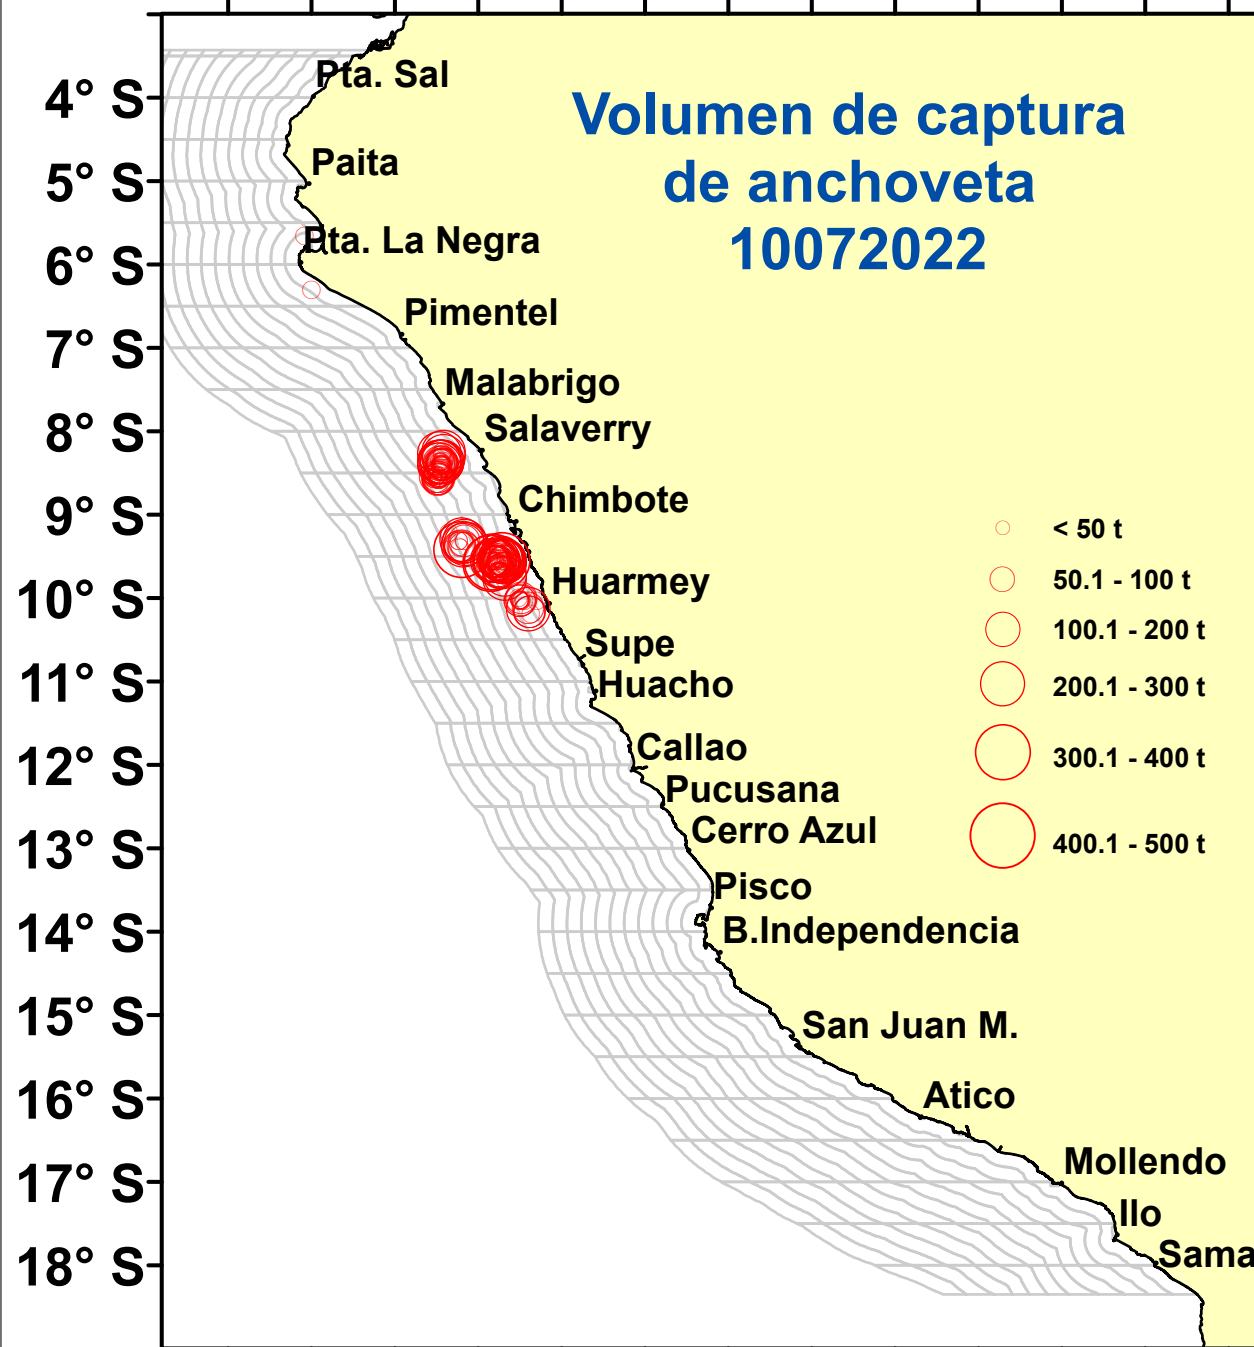

# DISTRIBUCIÓN ESPACIAL DE LA ANCHOVETA REGIÓN NORTE CENTRO DEL 10/07/2021

82° W 80° W 78° W 76° W 74° W 72° W 70° W

82° W 80° W 78° W 76° W 74° W 72° W 70° W

Fuente: PRODUCE

Elaboración: AFIRNP/DGIRP/IMARPE

Región: Norte-Centro

Datum: WG84

Escala: 1:10,113,031.91