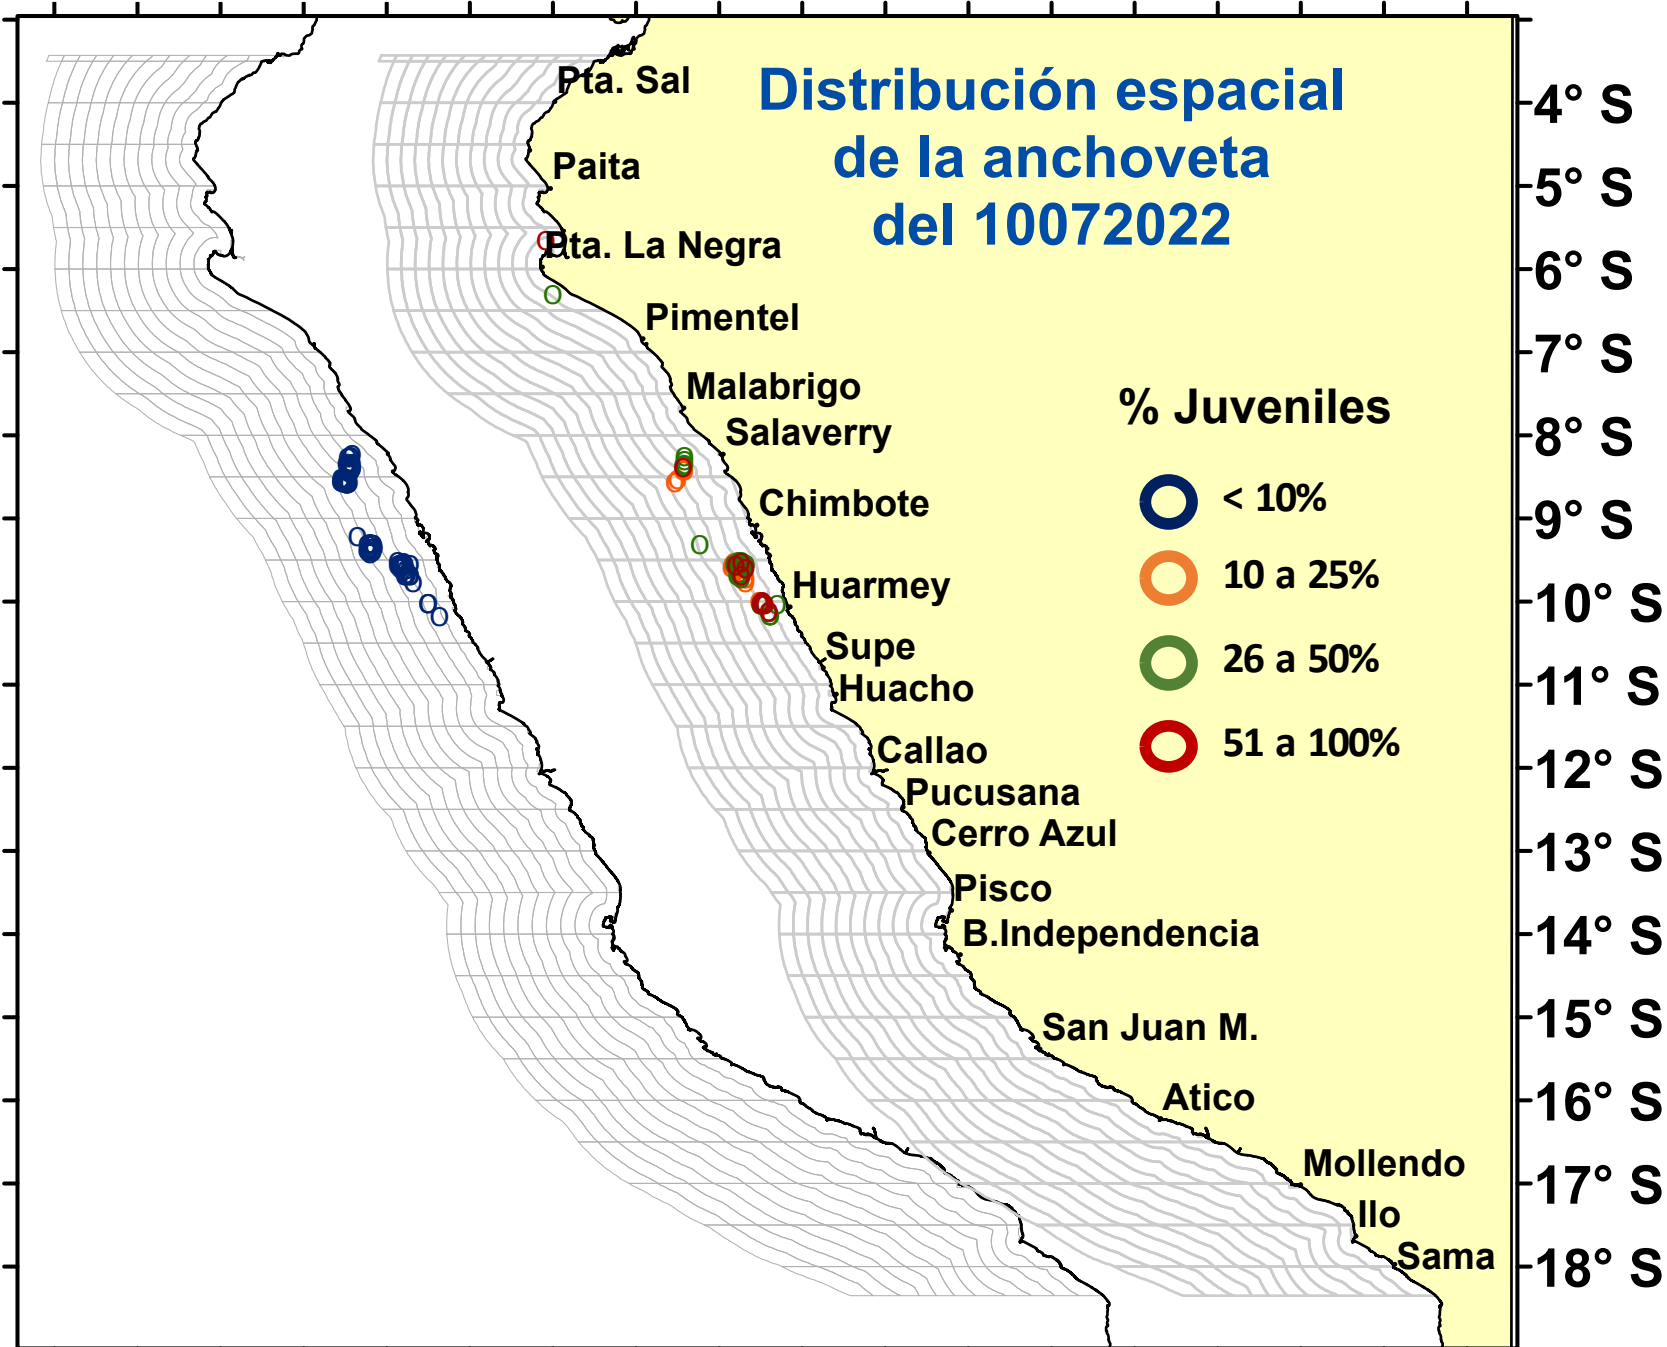

# DISTRIBUCIÓN ESPACIAL DE LA ANCHOVETA REGIÓN NORTE CENTRO DEL 10/07/2021

82° W 80° W 78° W 76° W 74° W 72° W 70° W

82° W 80° W 78° W 76° W 74° W 72° W 70° W

Fuente: PRODUCE

Elaboración: AFIRNP/DGIRP/IMARPE

Región: Norte-Centro

Datum: WG84

Escala: 1:10,113,031.91