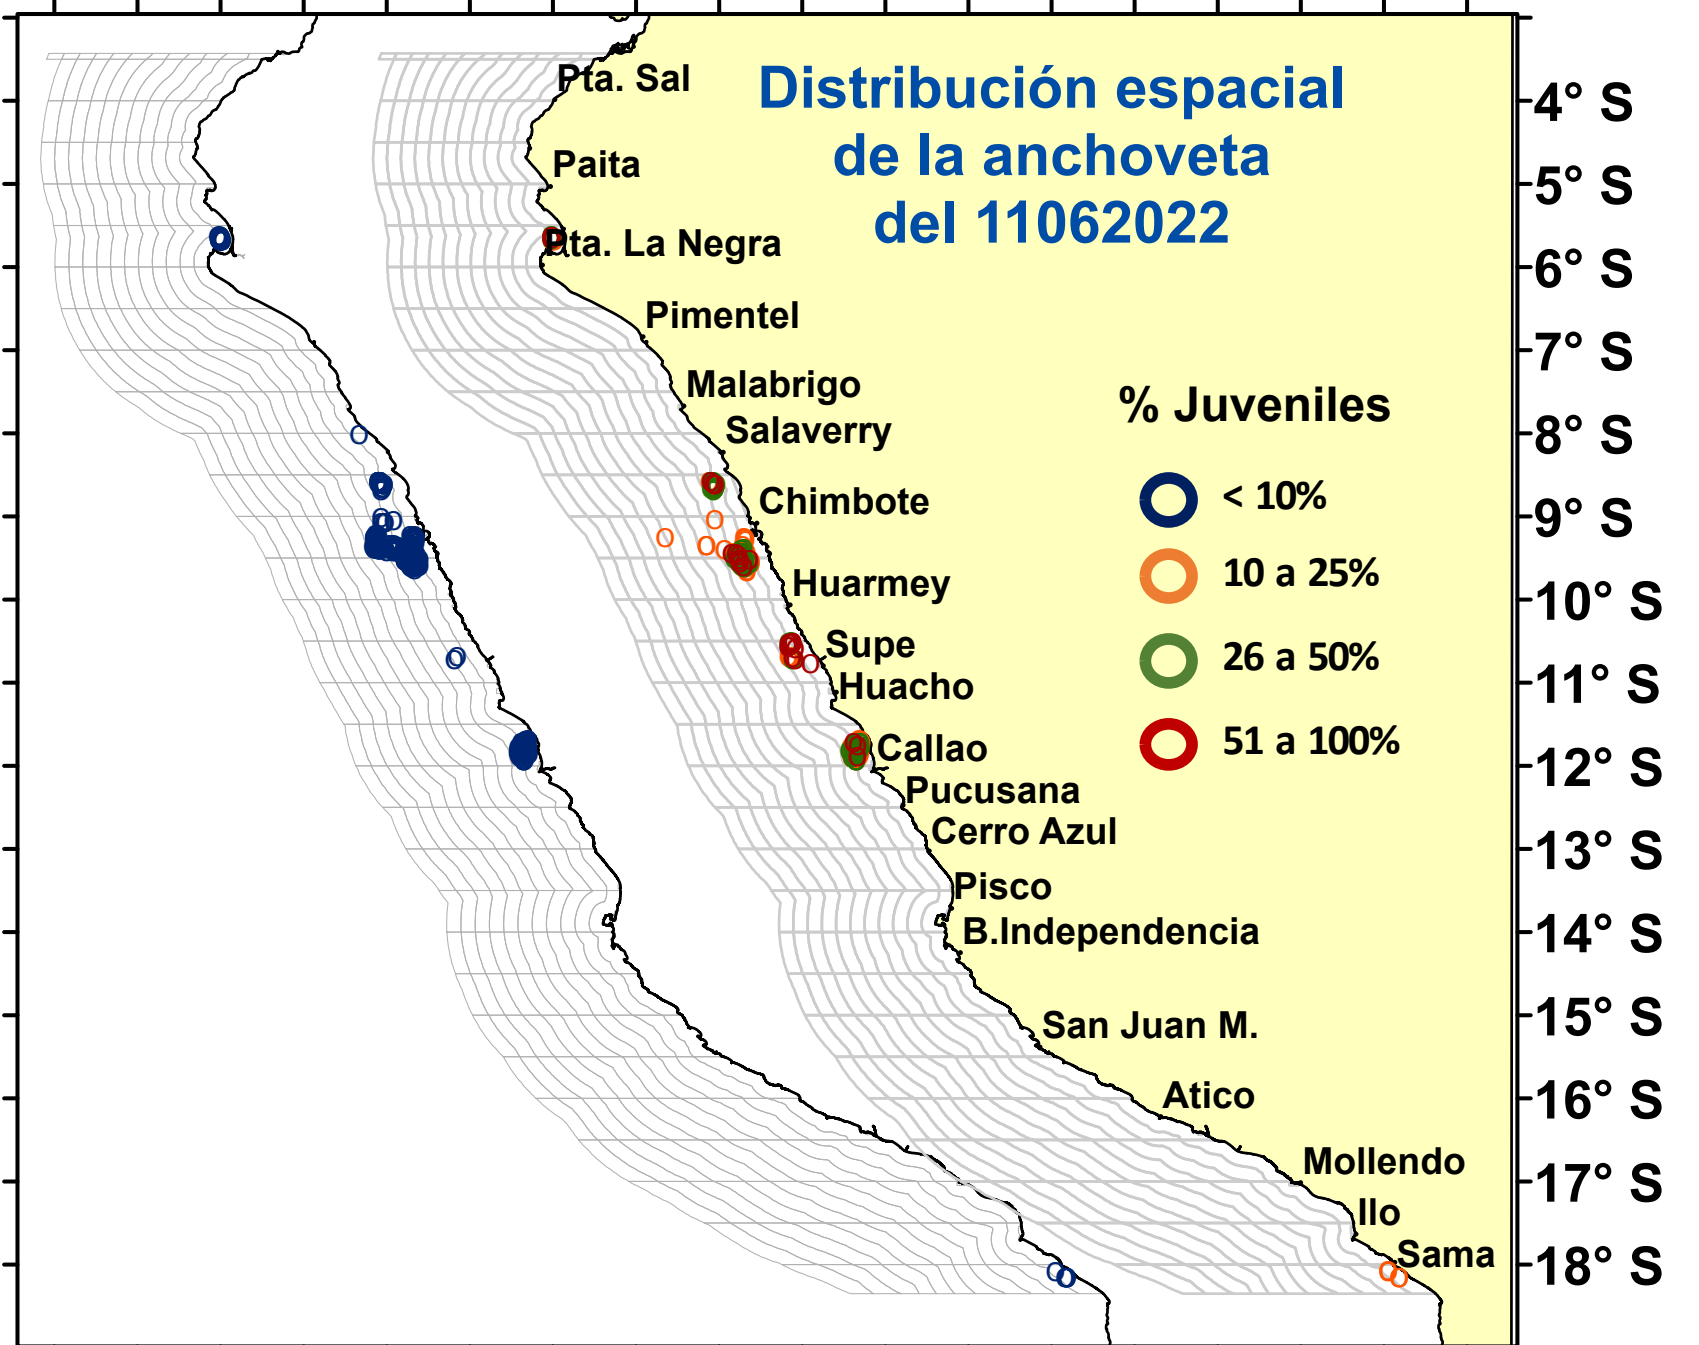

DISTRIBUCIÓN ESPACIAL DE LA ANCHOVETA REGIÓN NORTE CENTRO DEL 11/06/2021

82° W 80° W 78° W 76° W 74° W 72° W 70° W

82° W 80° W 78° W 76° W 74° W 72° W 70° W

Fuente: PRODUCE

Elaboración: AFIRNP/DGIRP/IMARPE

Región: Norte-Centro

Datum: WG84

Escala: 1:10,079,979.68