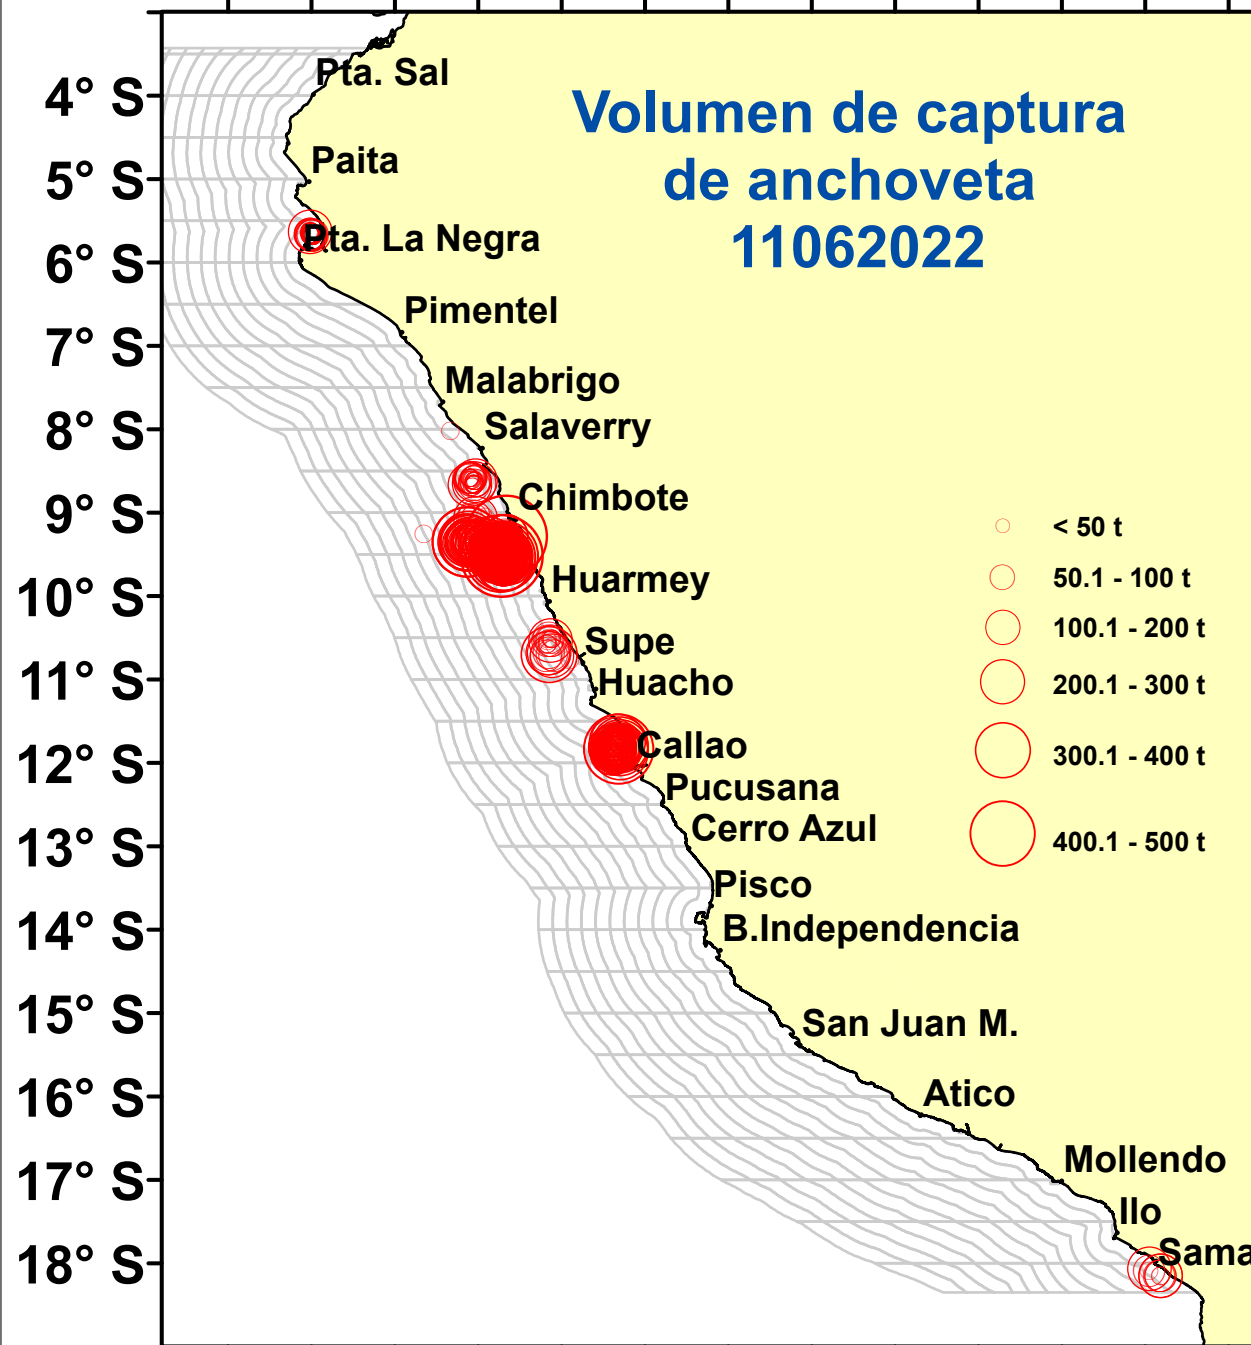

DISTRIBUCIÓN ESPACIAL DE LA ANCHOVETA REGIÓN NORTE CENTRO DEL 11/06/2021

82° W 80° W 78° W 76° W 74° W 72° W 70° W

82° W 80° W 78° W 76° W 74° W 72° W 70° W

Fuente: PRODUCE

Elaboración: AFIRNP/DGIRP/IMARPE

Región: Norte-Centro

Datum: WG84

Escala: 1:10,079,979.68