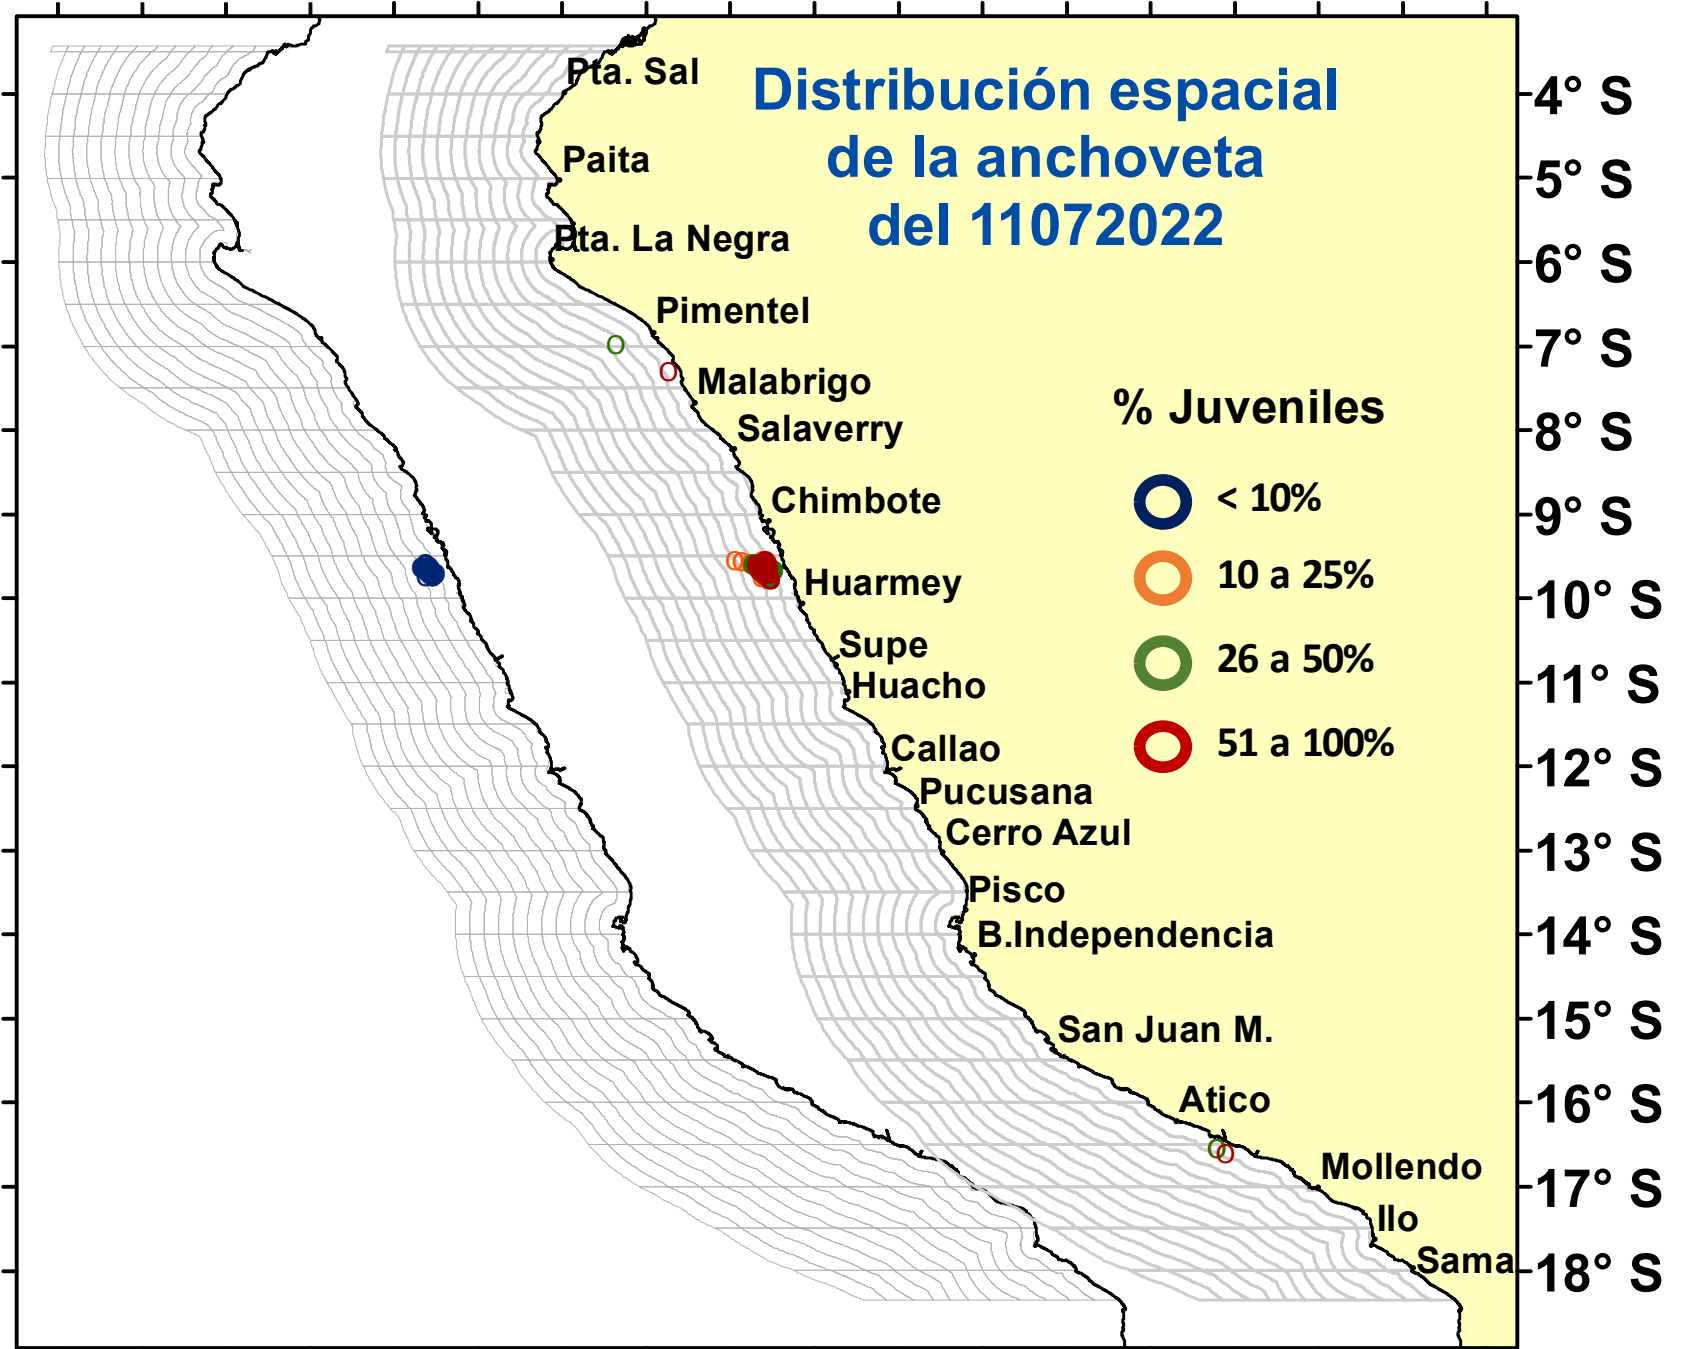

# DISTRIBUCIÓN ESPACIAL DE LA ANCHOVETA REGIÓN NORTE CENTRO DEL 11/07/2022

82° W 80° W 78° W 76° W 74° W 72° W 70° W

82° W 80° W 78° W 76° W 74° W 72° W 70° W

Fuente: PRODUCE  
Elaboración: AFIRNP/DGIRP/IMARPE

Región: Norte-Centro  
Datum: WG84  
Escala: 1:10,000,000