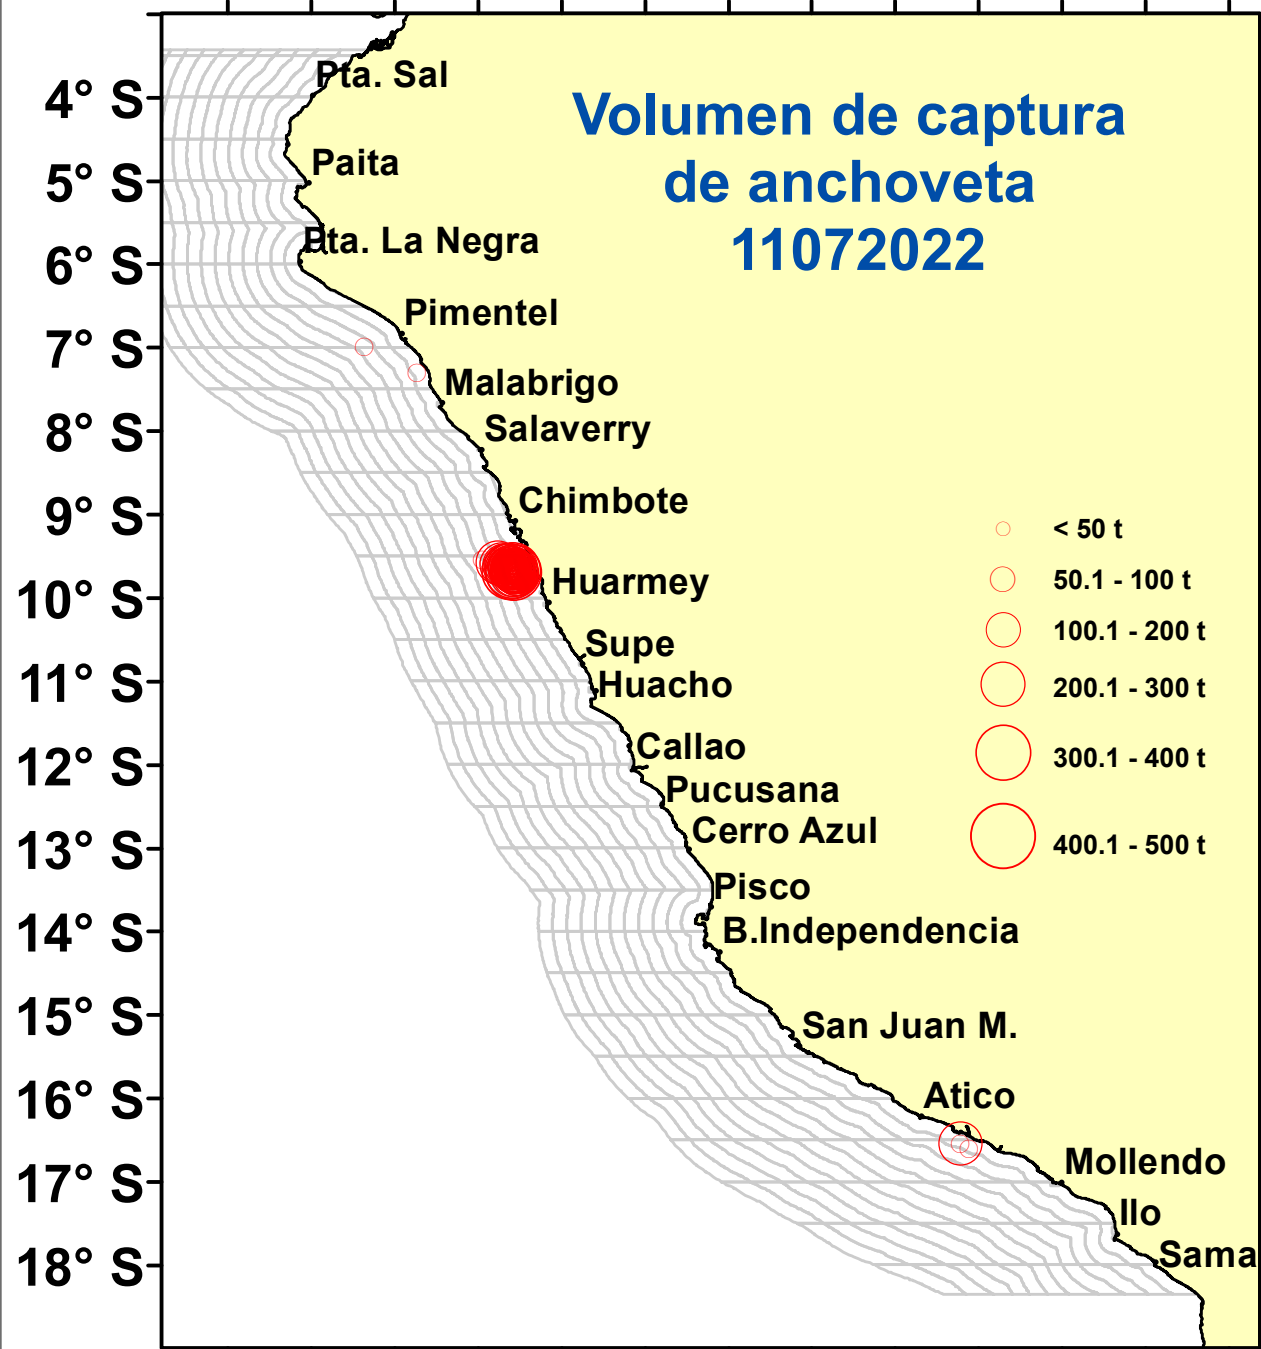

# DISTRIBUCIÓN ESPACIAL DE LA ANCHOVETA REGIÓN NORTE CENTRO DEL 11/07/2022

82° W 80° W 78° W 76° W 74° W 72° W 70° W

82° W 80° W 78° W 76° W 74° W 72° W 70° W

Fuente: PRODUCE  
Elaboración: AFIRNP/DGIRP/IMARPE

Región: Norte-Centro  
Datum: WG84  
Escala: 1:10,000,000