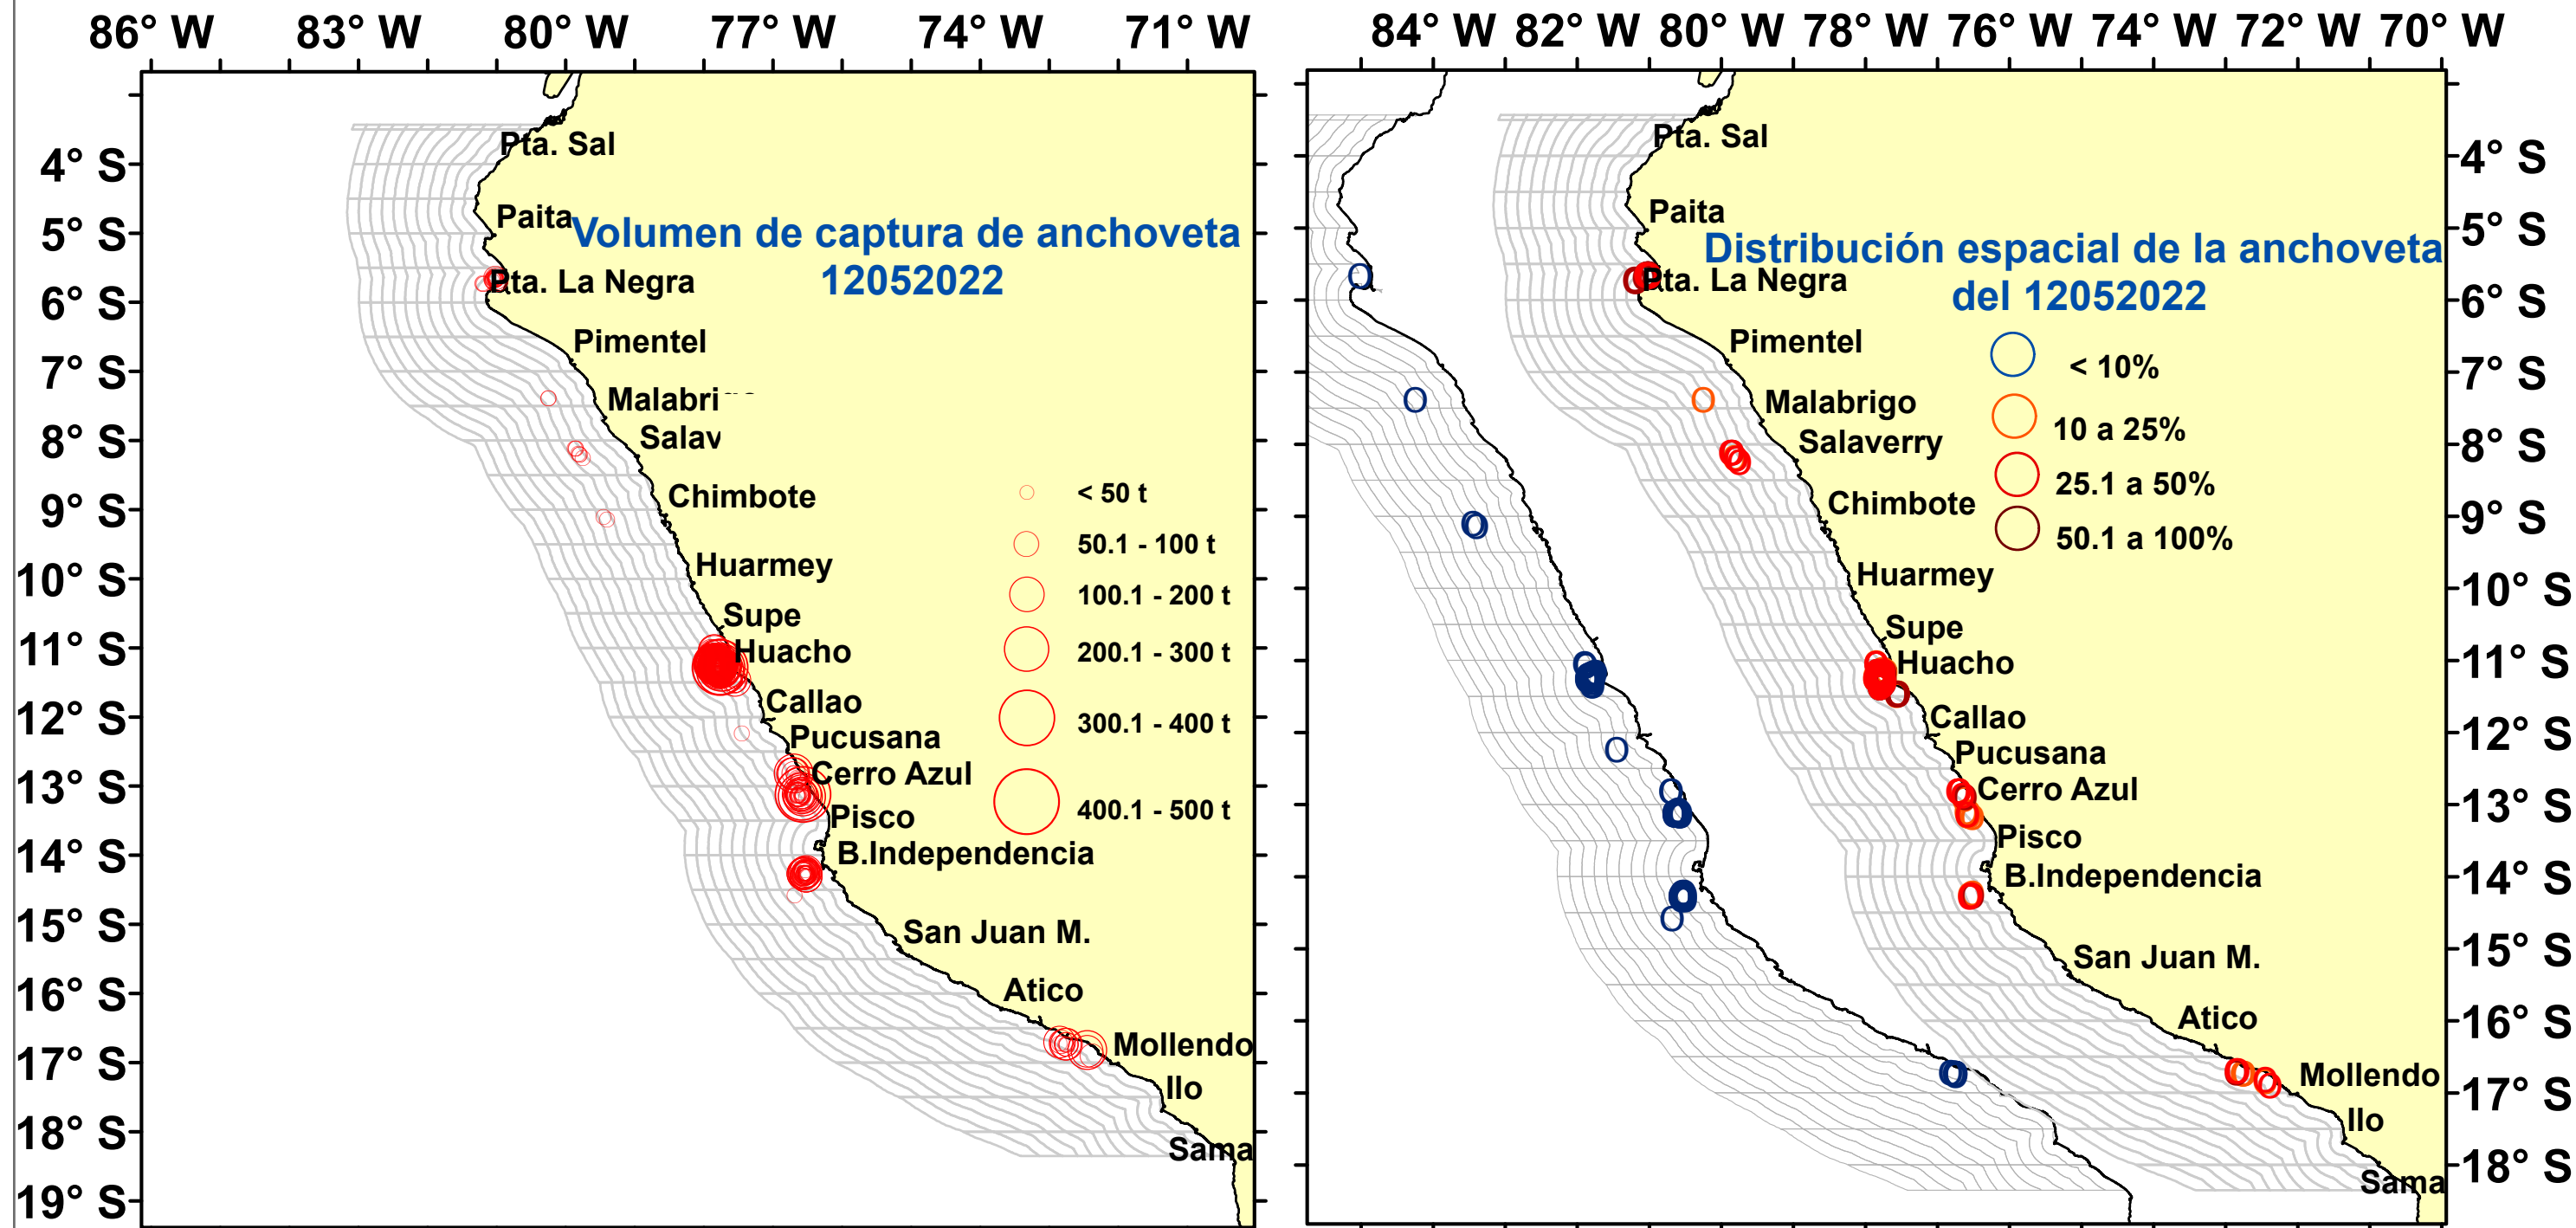

DISTRIBUCIÓN ESPACIAL DE LA ANCHOVETA REGIÓN NORTE CENTRO DEL 12/05/2021

Fuente: PRODUCE

Elaboración: AFIRNP/DGIRP/IMARPE

Región: Norte-Centro

Datum: WG84

Escala: 1:10,533,578.76