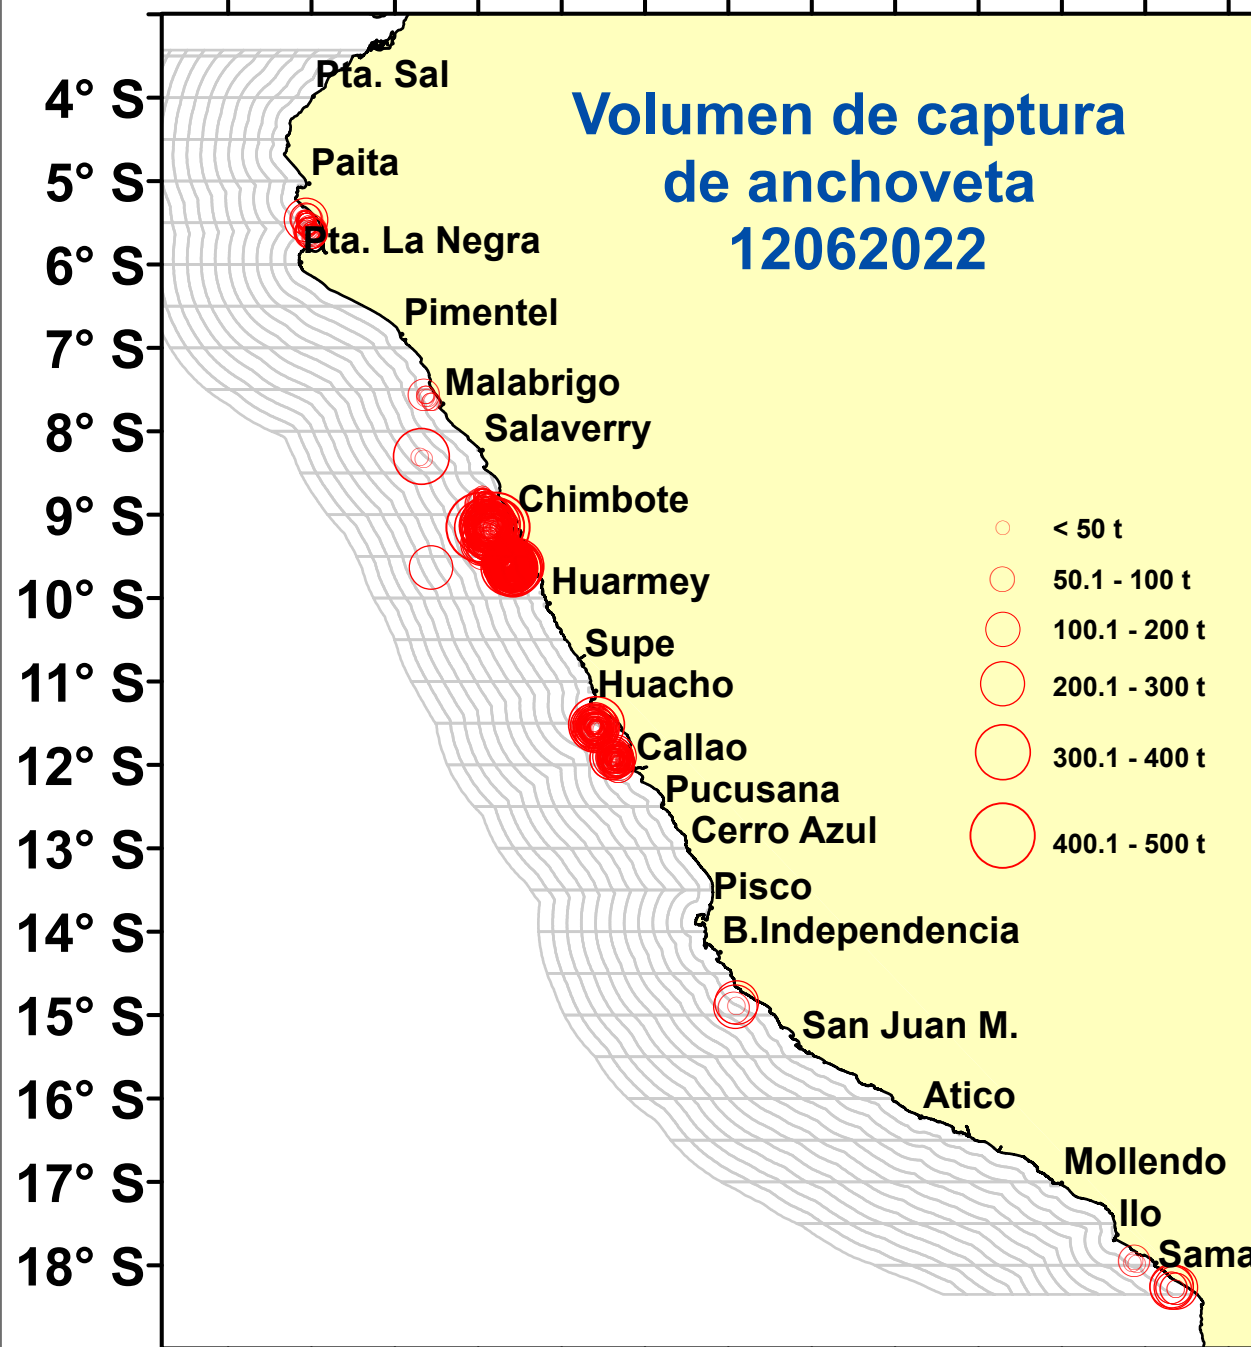

DISTRIBUCIÓN ESPACIAL DE LA ANCHOVETA REGIÓN NORTE CENTRO DEL 12/06/2021

82° W 80° W 78° W 76° W 74° W 72° W 70° W

82° W 80° W 78° W 76° W 74° W 72° W 70° W

Fuente: PRODUCE
Elaboración: AFIRNP/DGIRP/IMARPE

Región: Norte-Centro
Datum: WG84
Escala: 1:10,079,979.68