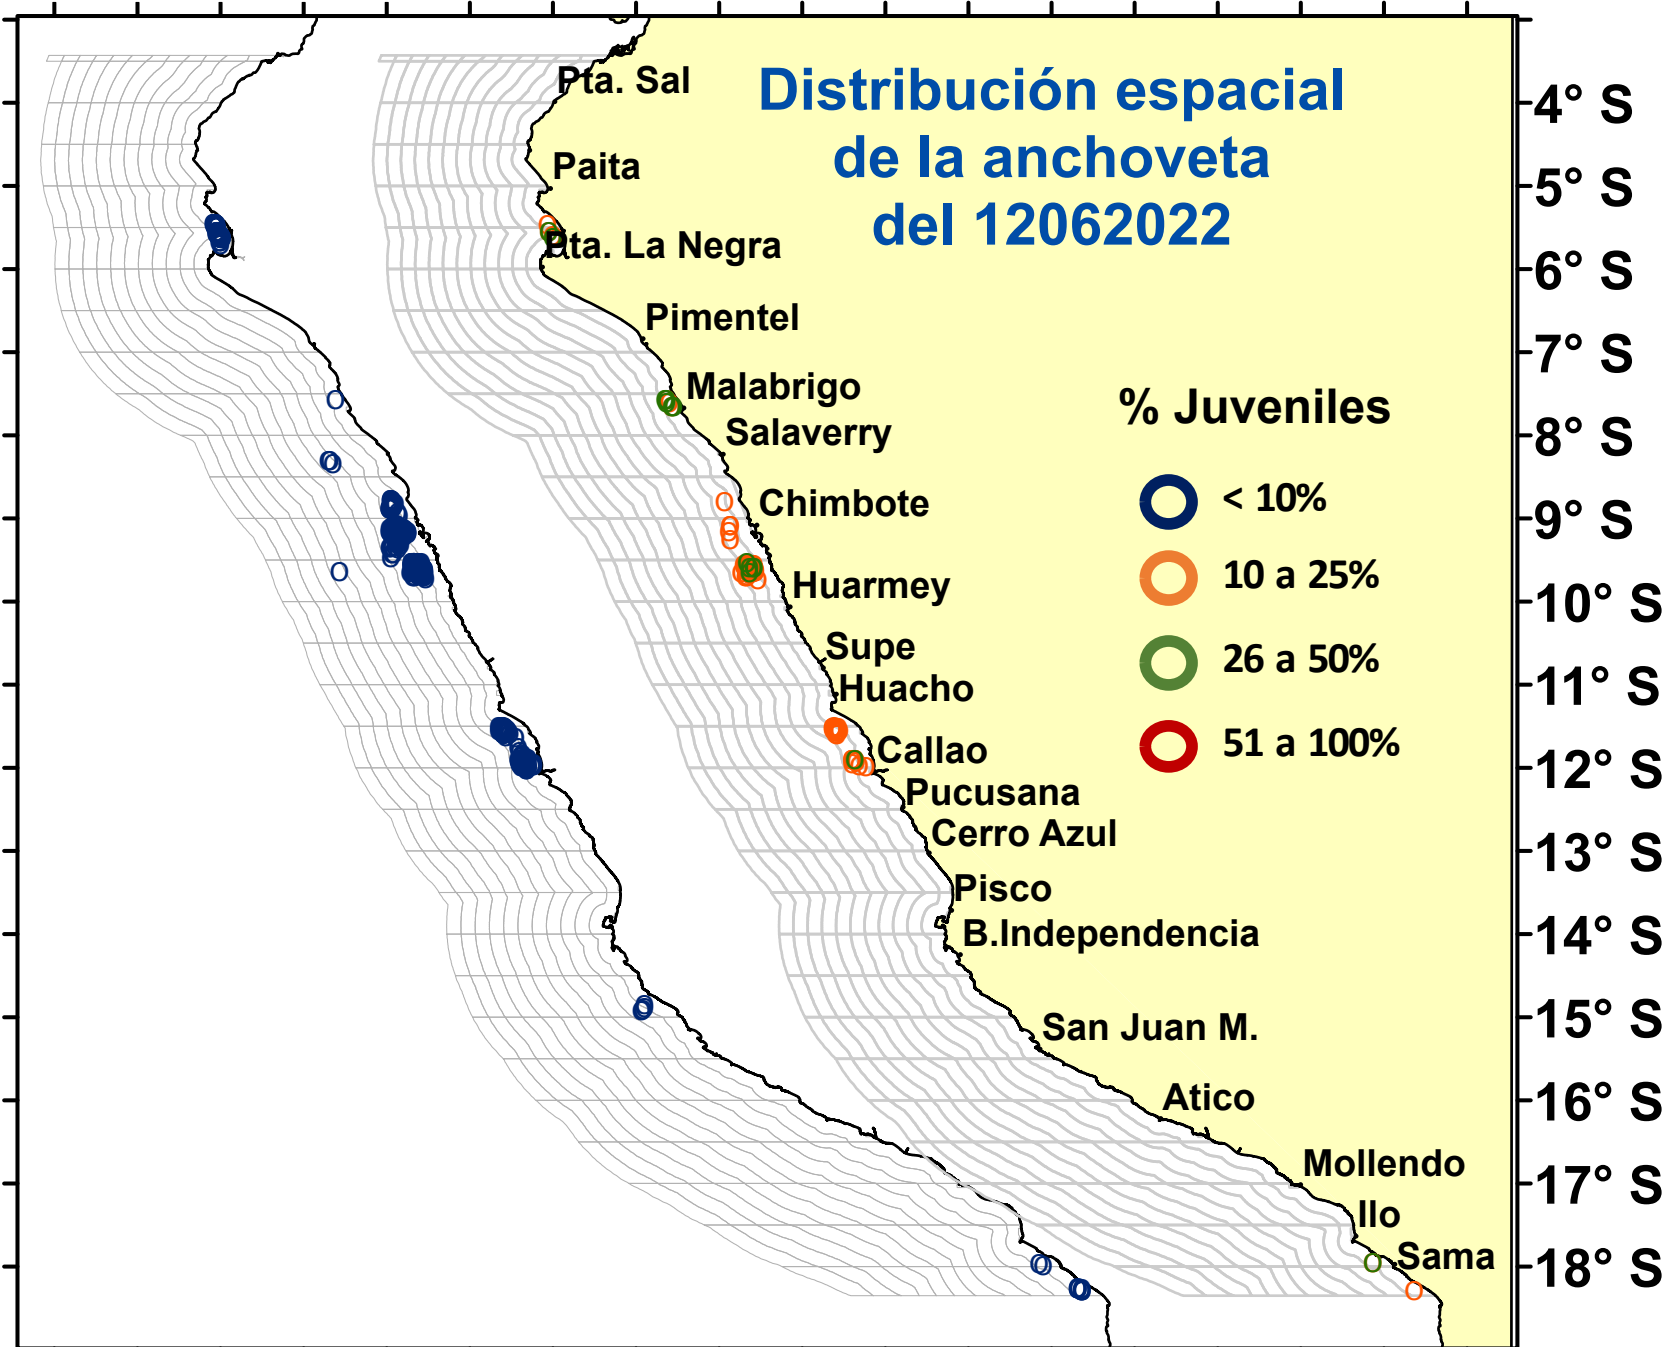

DISTRIBUCIÓN ESPACIAL DE LA ANCHOVETA REGIÓN NORTE CENTRO DEL 12/06/2021

82° W 80° W 78° W 76° W 74° W 72° W 70° W

82° W 80° W 78° W 76° W 74° W 72° W 70° W

Fuente: PRODUCE
Elaboración: AFIRNP/DGIRP/IMARPE

Región: Norte-Centro
Datum: WG84
Escala: 1:10,079,979.68