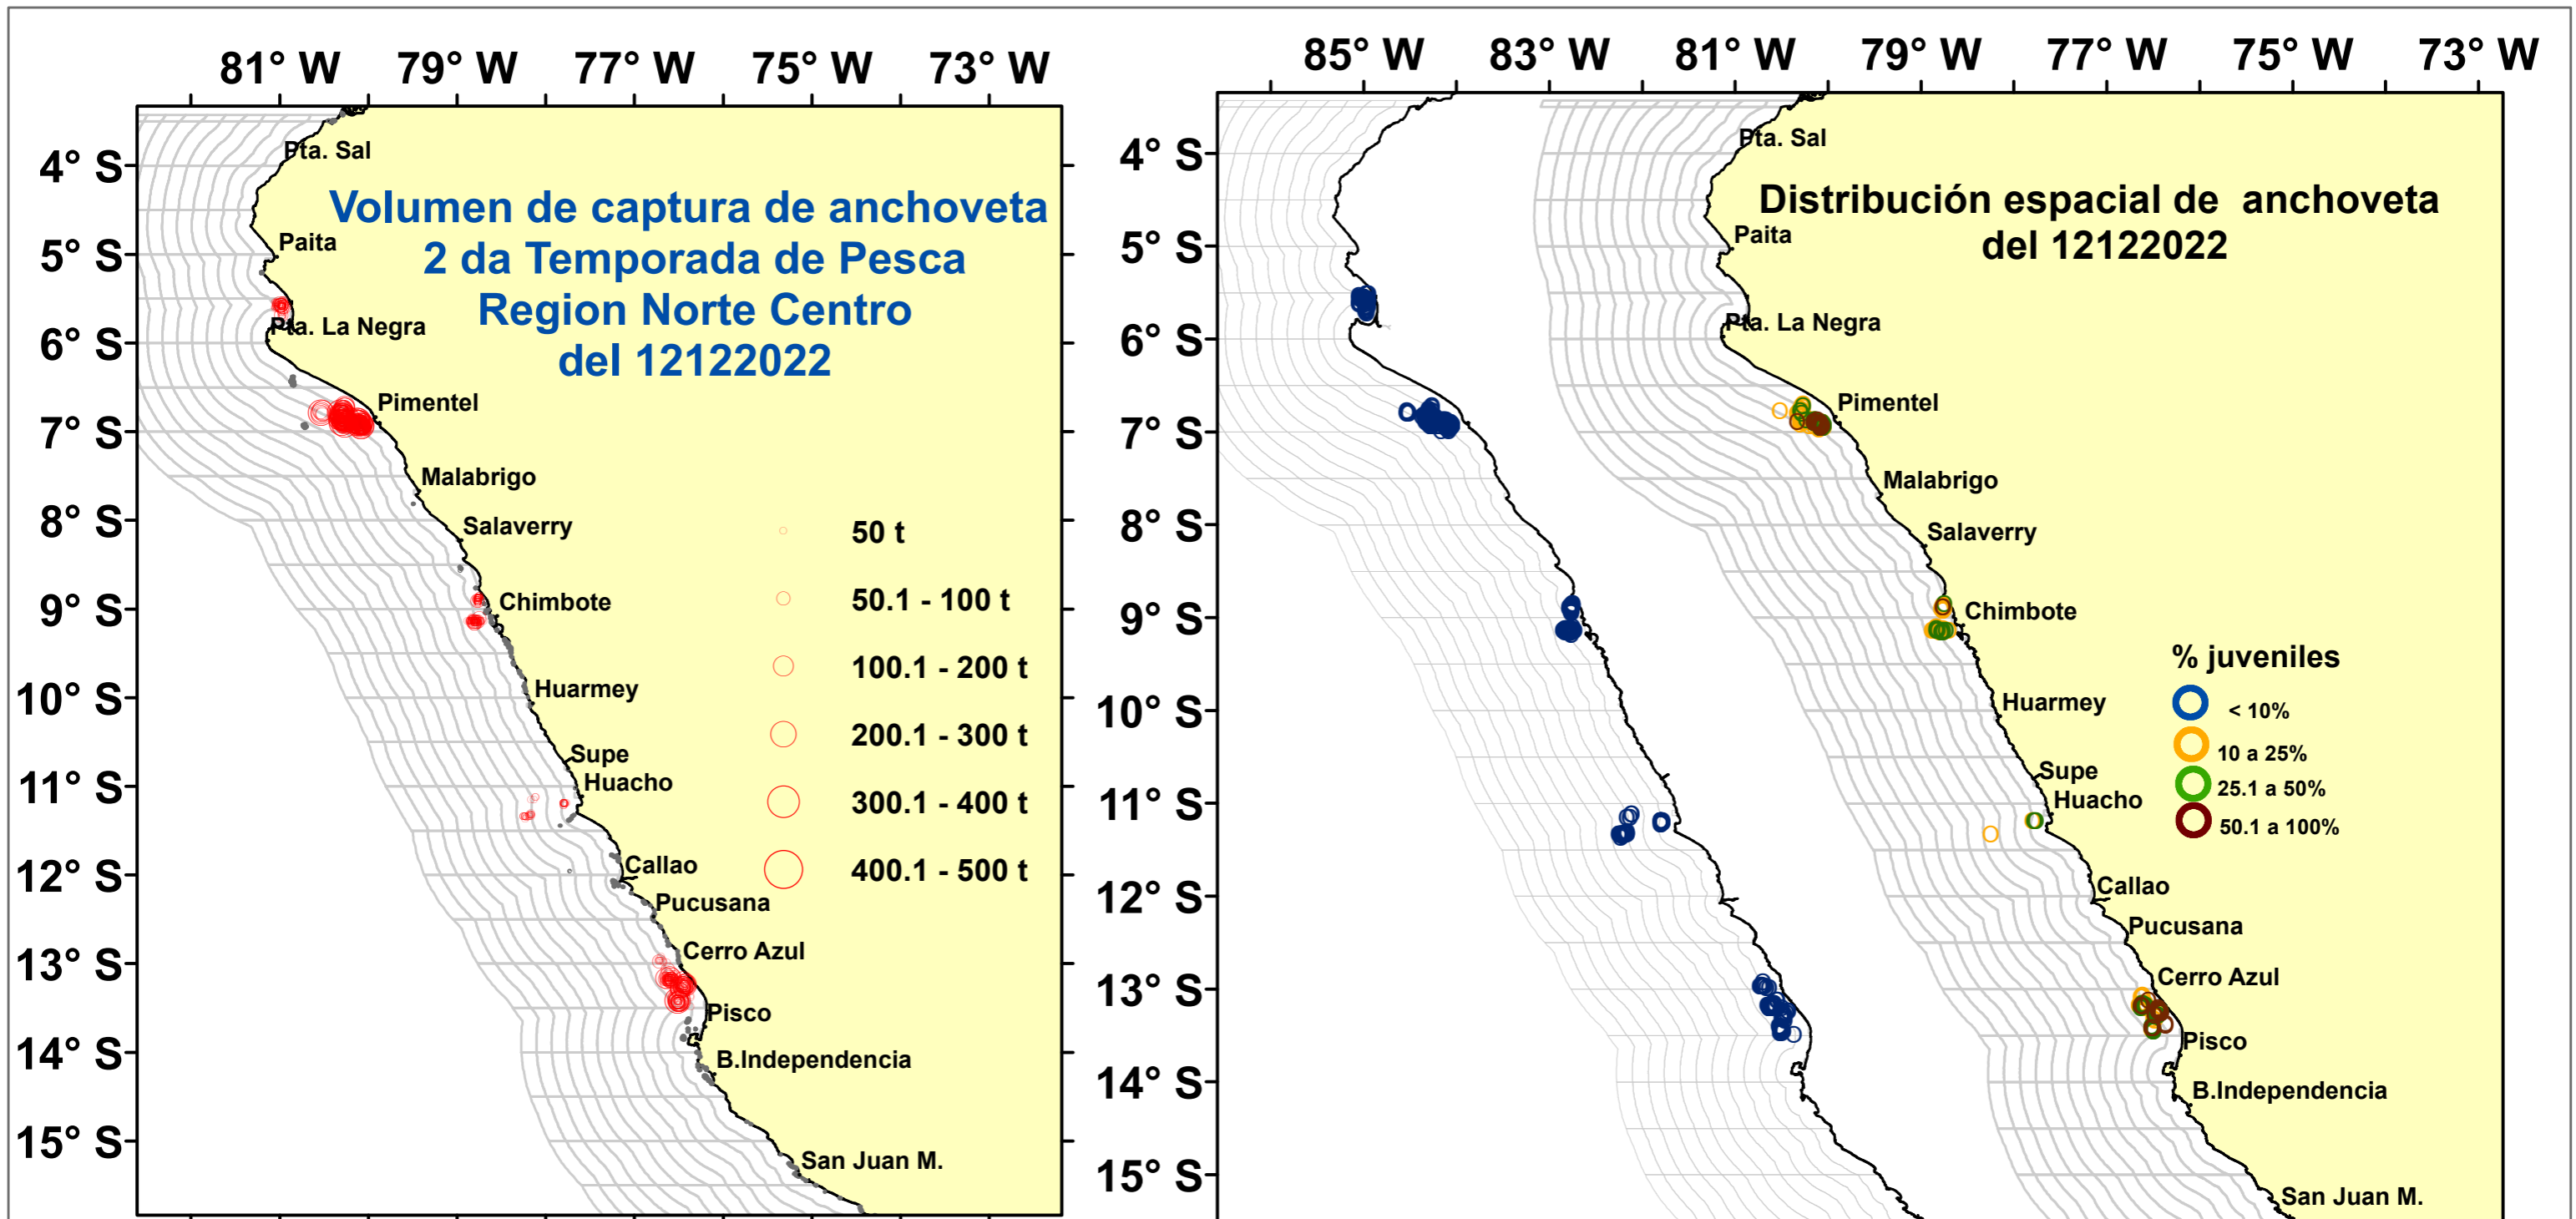

DISTRIBUCIÓN ESPACIAL DE LA ANCHOVETA REGIÓN NORTE CENTRO DEL 12122022

Fuente: PRODUCE

Elaboración: AFIRNP/DGIRP/IMARPE

Región: Norte-Centro

Datum: WG84

Escala: 1:7,550,981.07