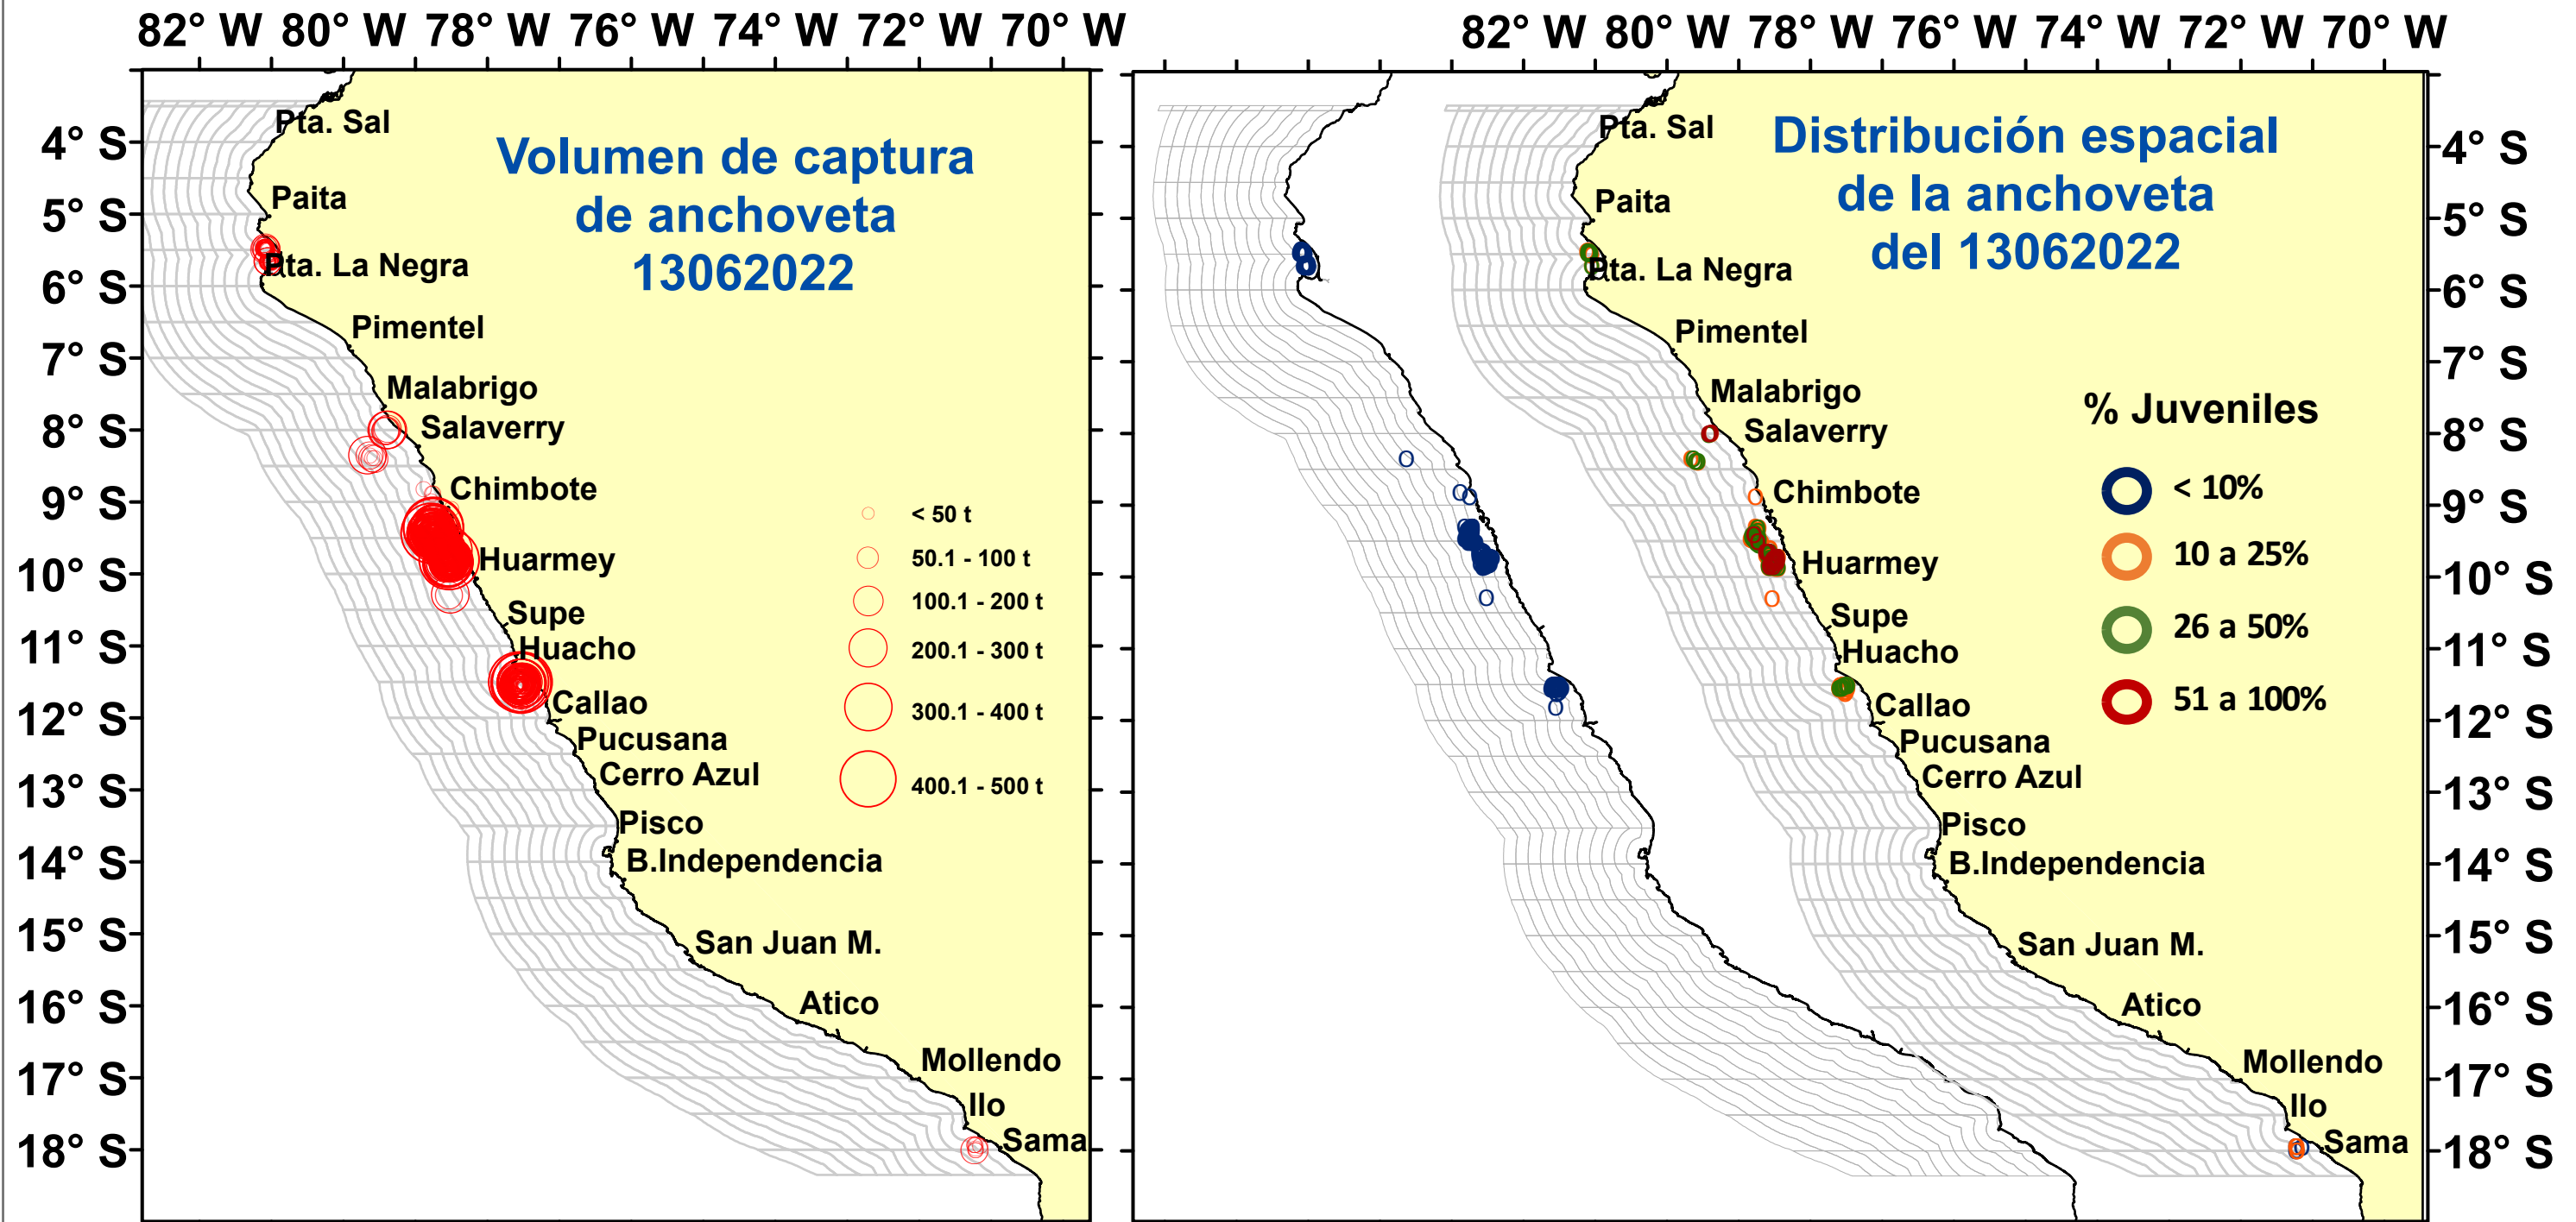

DISTRIBUCIÓN ESPACIAL DE LA ANCHOVETA REGIÓN NORTE CENTRO DEL 13/06/2021

Fuente: PRODUCE
Elaboración: AFIRNP/DGIRP/IMARPE

Región: Norte-Centro
Datum: WG84
Escala: 1:10,079,979.68