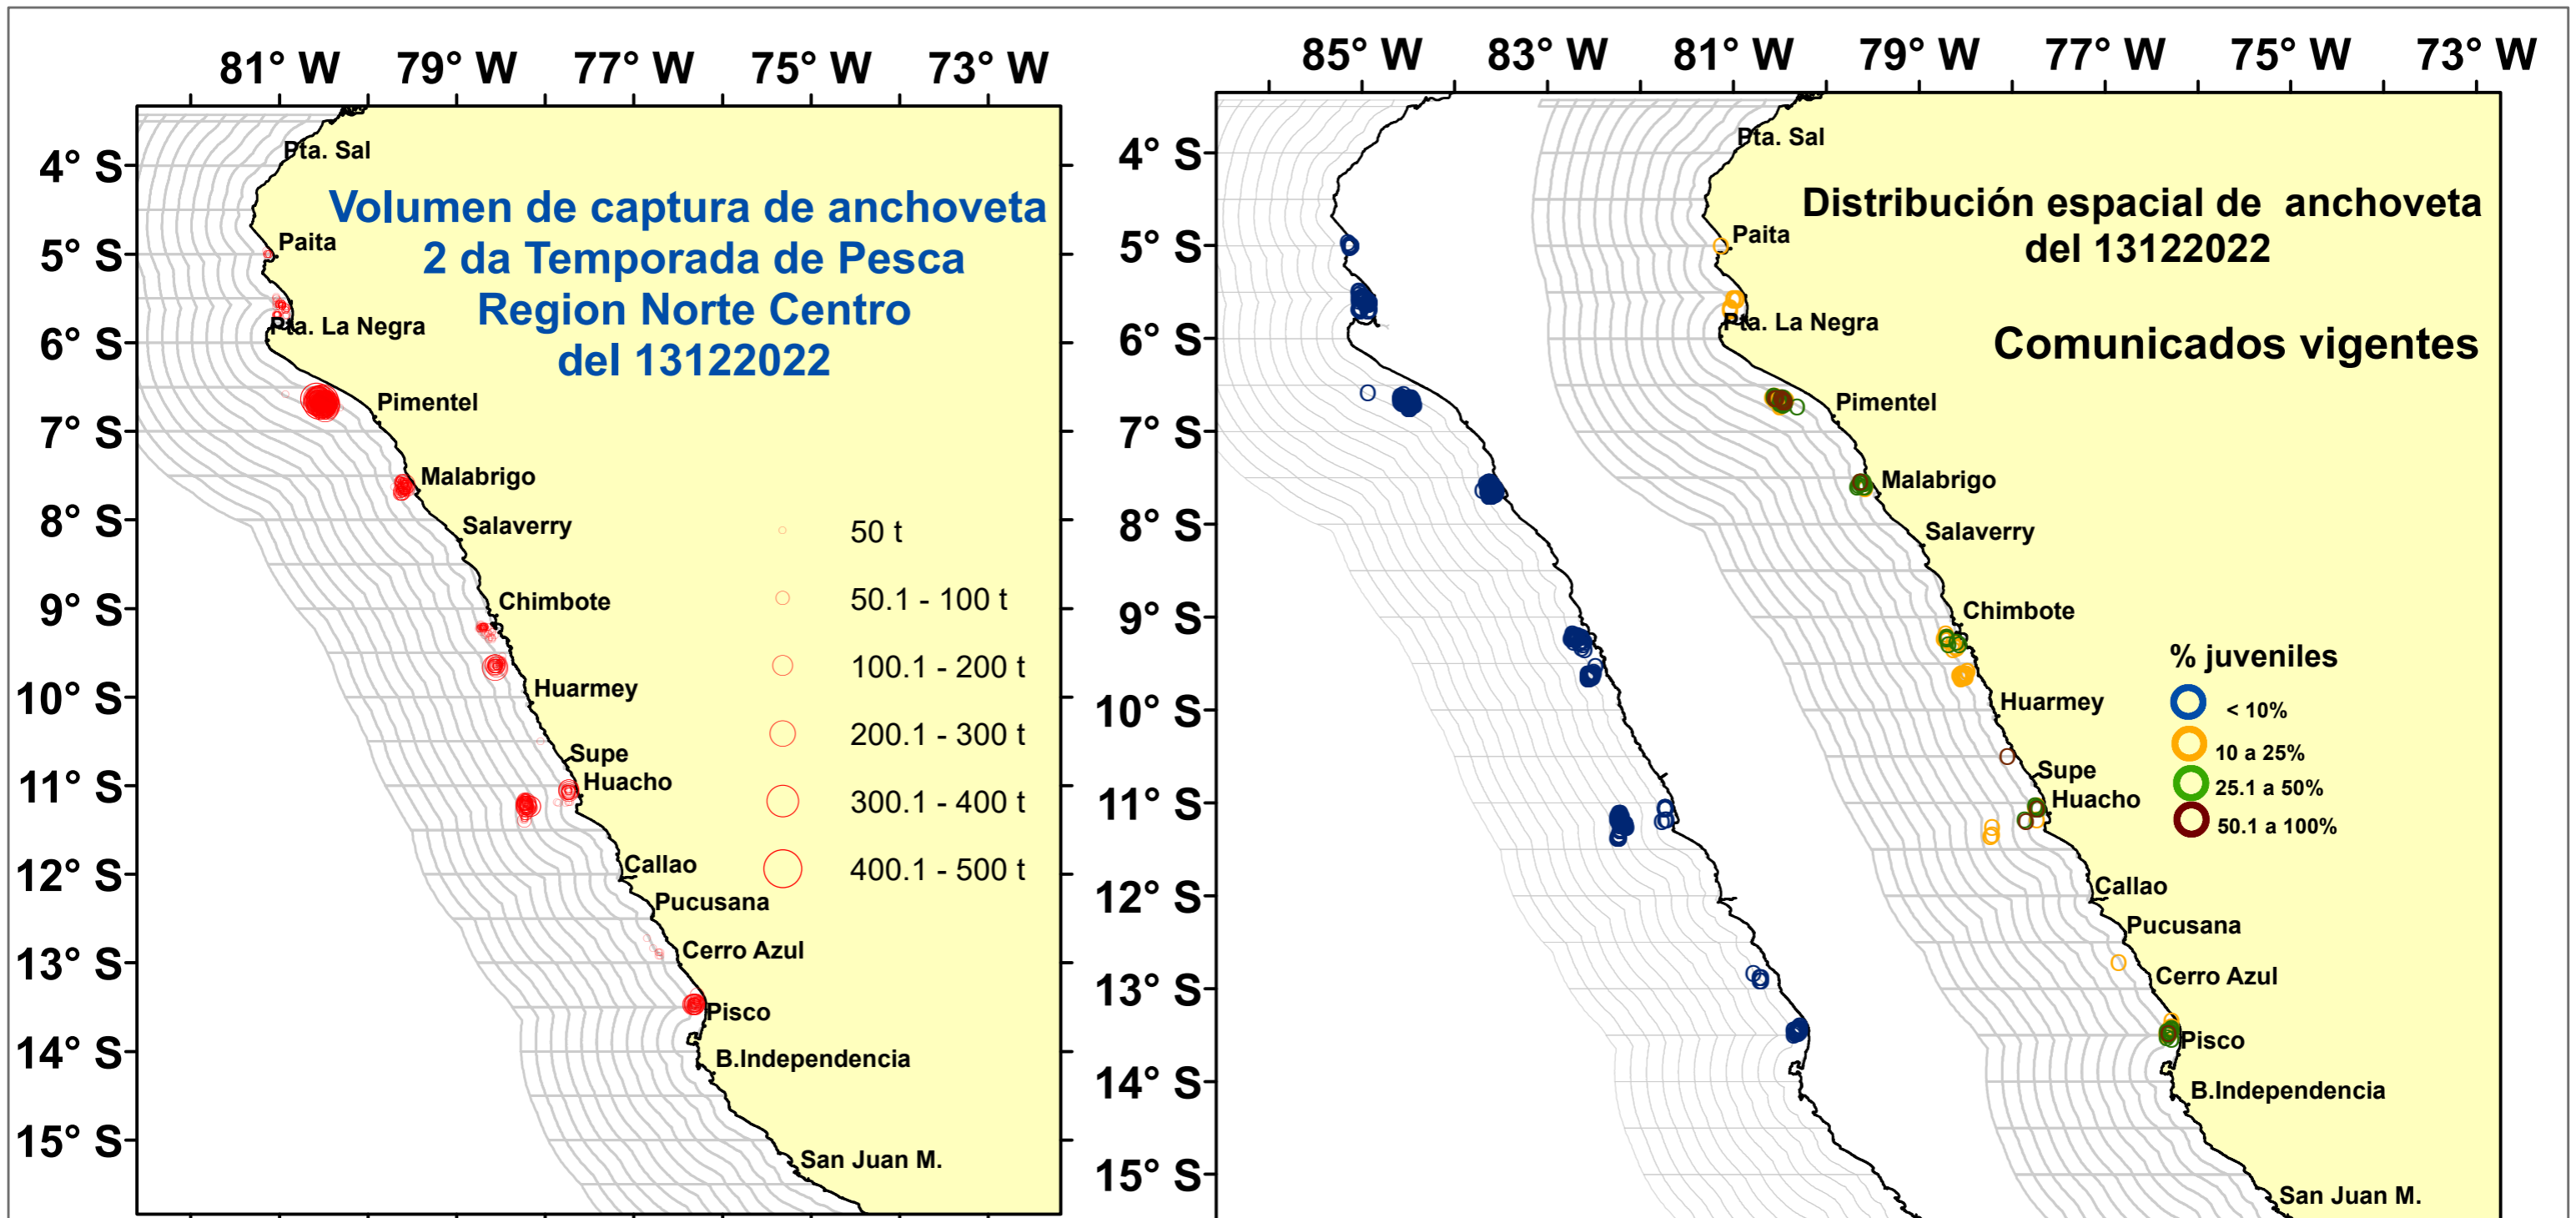

DISTRIBUCIÓN ESPACIAL DE LA ANCHOVETA REGIÓN NORTE CENTRO DEL 13122022

Fuente: PRODUCE

Elaboración: AFIRNP/DGIRP/IMARPE

Región: Norte-Centro

Datum: WG84

Escala: 1:7,915,216.33