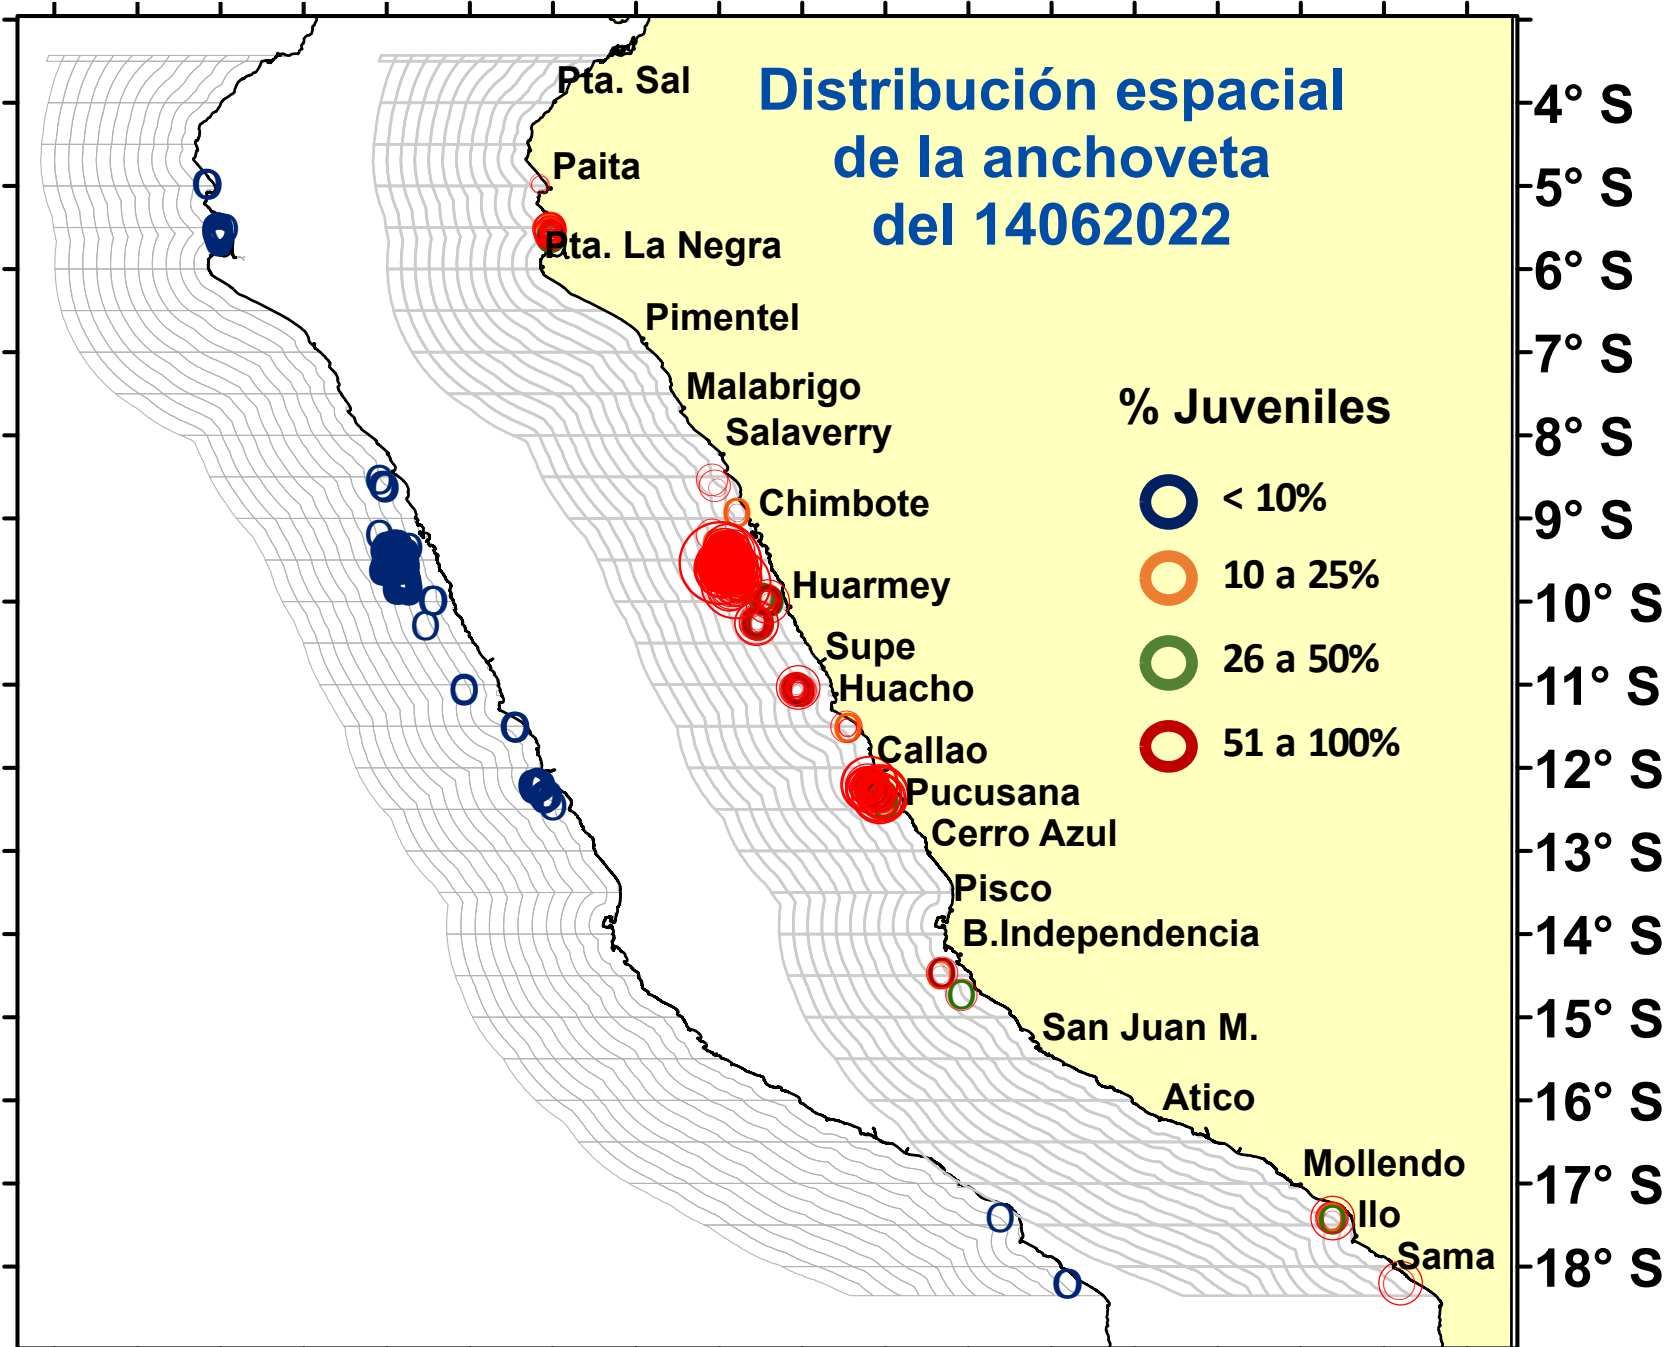

DISTRIBUCIÓN ESPACIAL DE LA ANCHOVETA REGIÓN NORTE CENTRO DEL 14/06/2021

82° W 80° W 78° W 76° W 74° W 72° W 70° W

82° W 80° W 78° W 76° W 74° W 72° W 70° W

Fuente: PRODUCE
Elaboración: AFIRNP/DGIRP/IMARPE

Región: Norte-Centro

Datum: WG84

Escala: 1:10,079,979.68