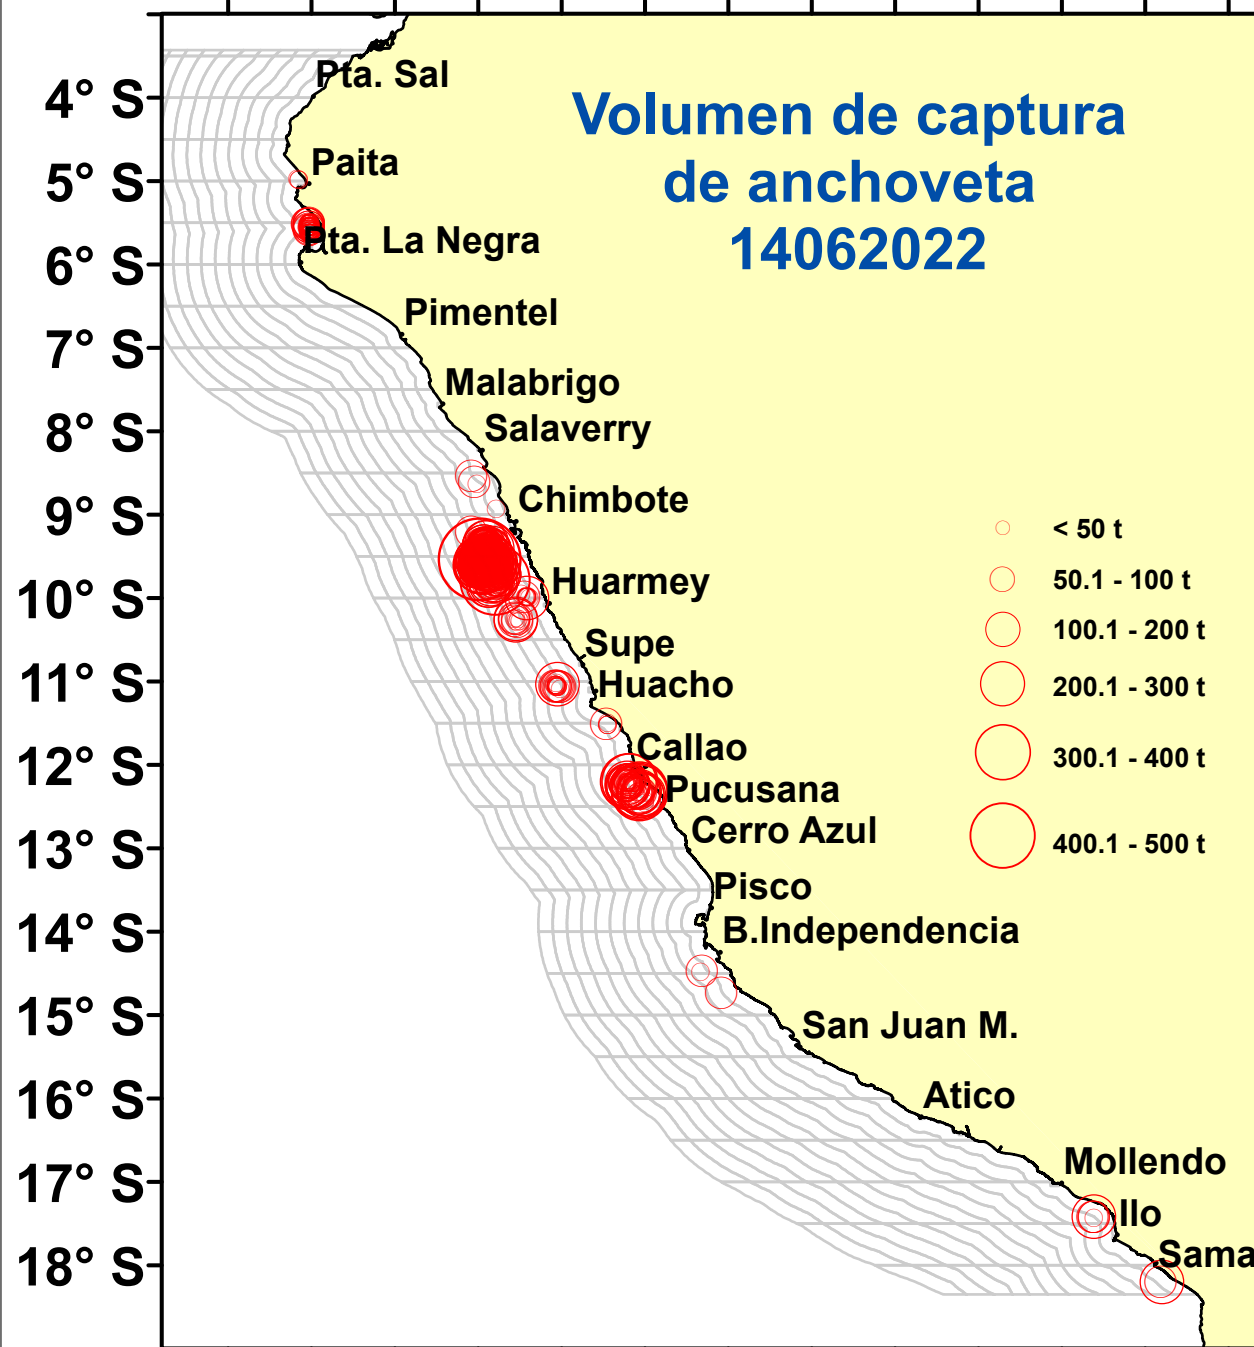

DISTRIBUCIÓN ESPACIAL DE LA ANCHOVETA REGIÓN NORTE CENTRO DEL 14/06/2021

82° W 80° W 78° W 76° W 74° W 72° W 70° W

82° W 80° W 78° W 76° W 74° W 72° W 70° W

Fuente: PRODUCE
Elaboración: AFIRNP/DGIRP/IMARPE

Región: Norte-Centro

Datum: WG84

Escala: 1:10,079,979.68