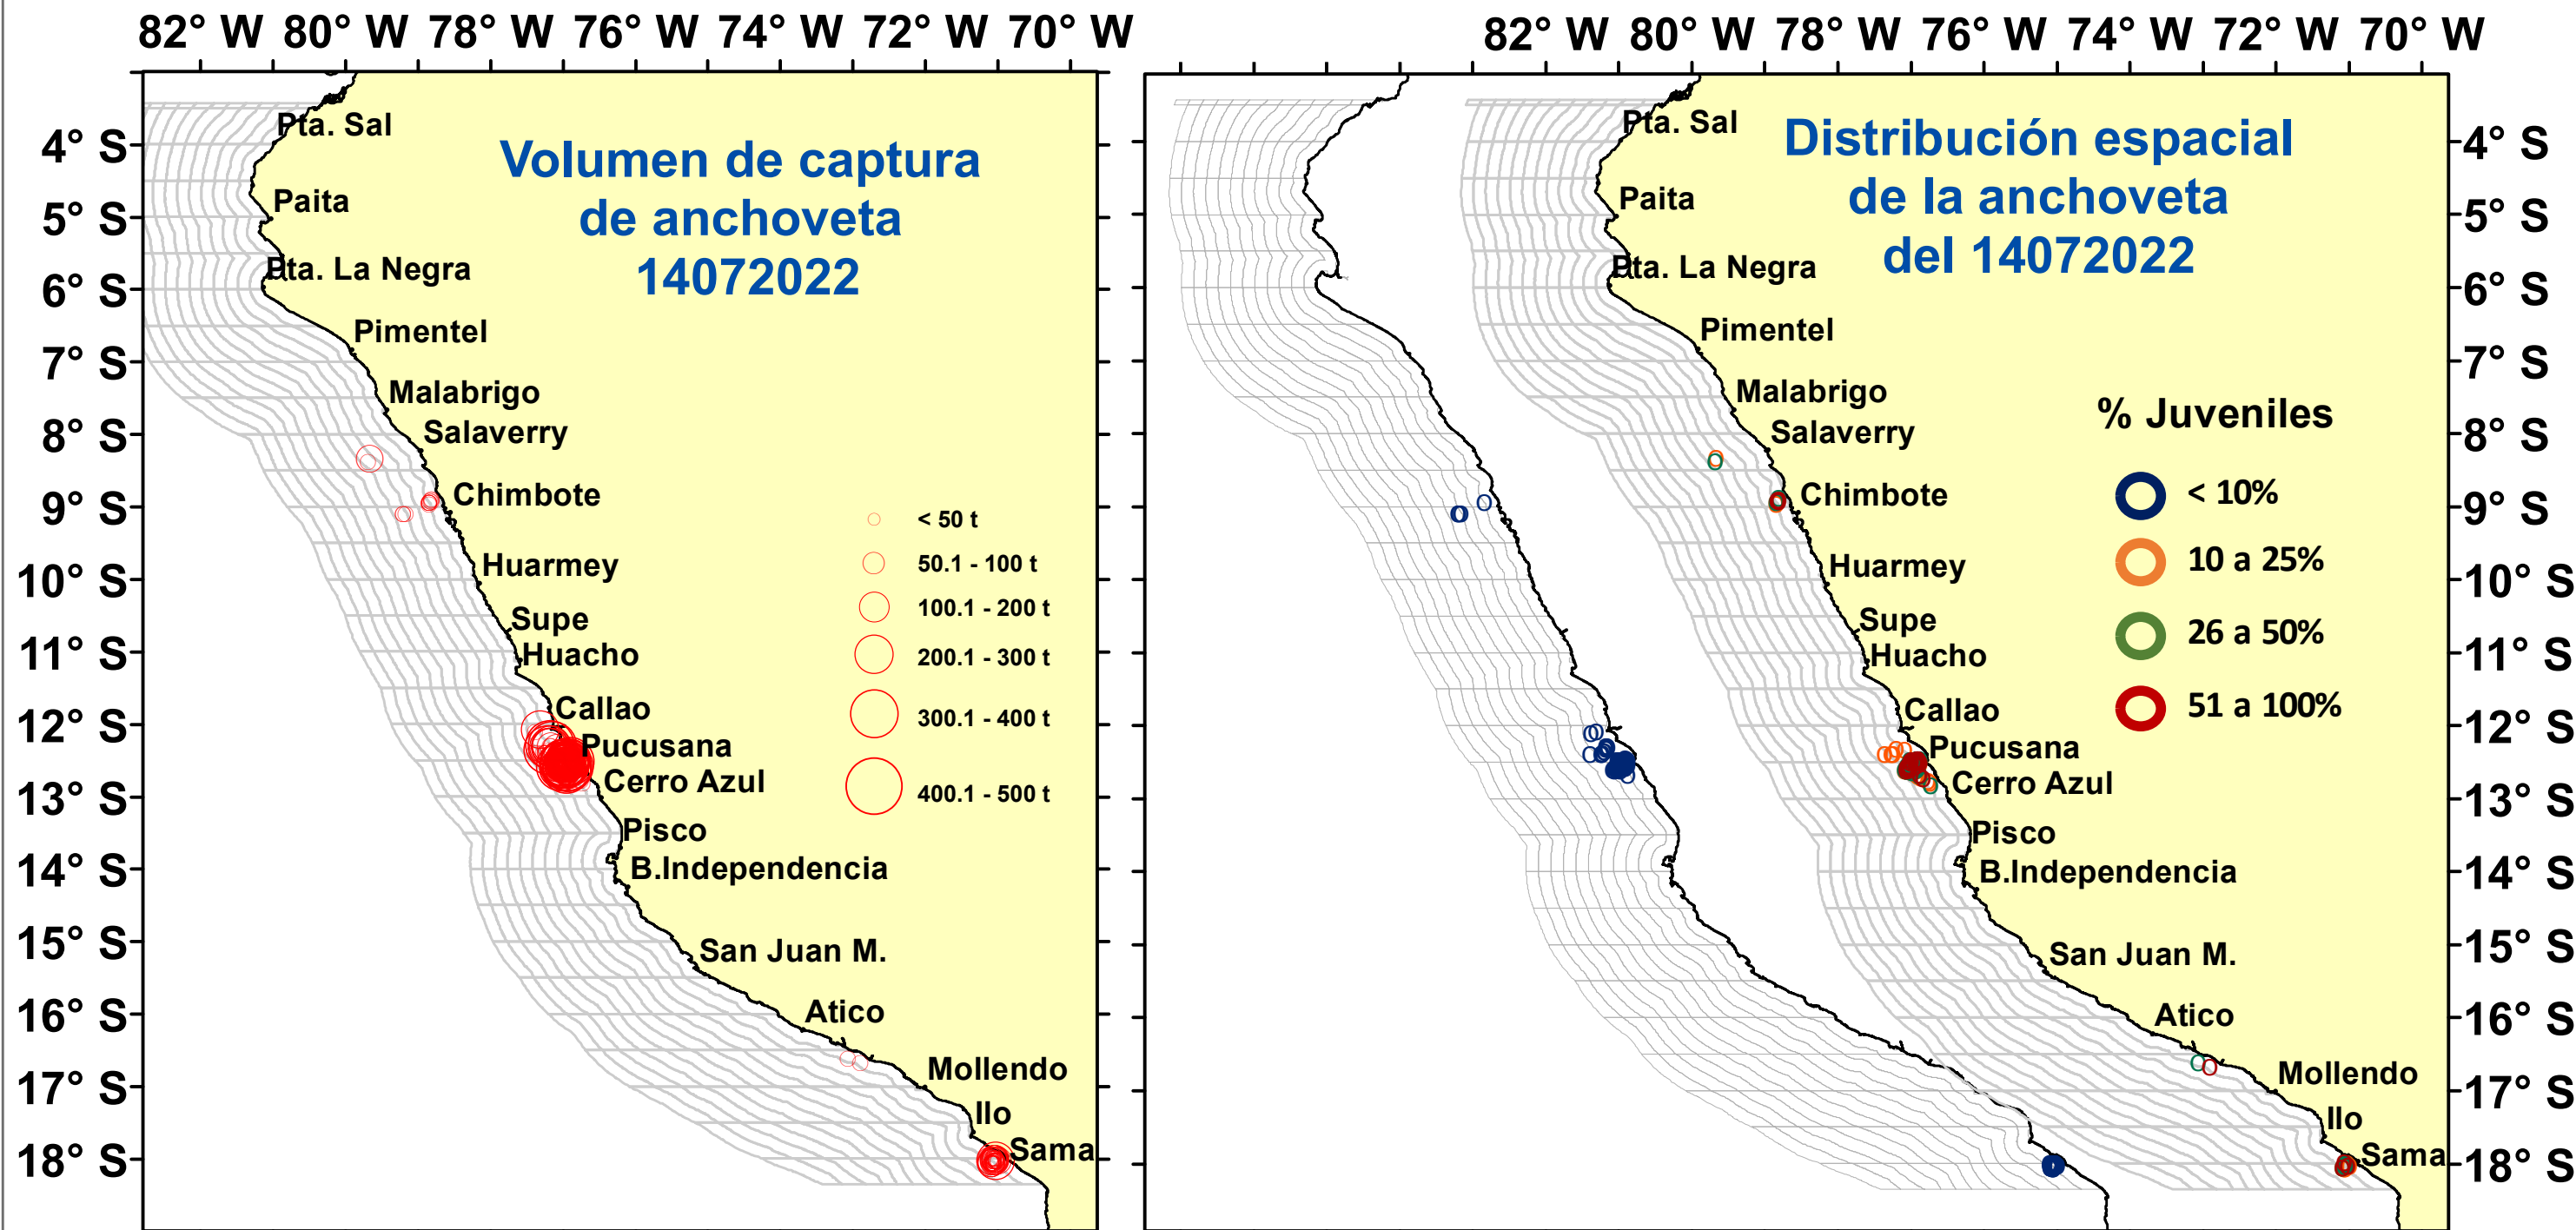

DISTRIBUCIÓN ESPACIAL DE LA ANCHOVETA REGIÓN NORTE CENTRO DEL 14/07/2022

Fuente: PRODUCE

Elaboración: AFIRNP/DGIRP/IMARPE

Región: Norte-Centro

Datum: WG84

Escala: 1:10,000,000