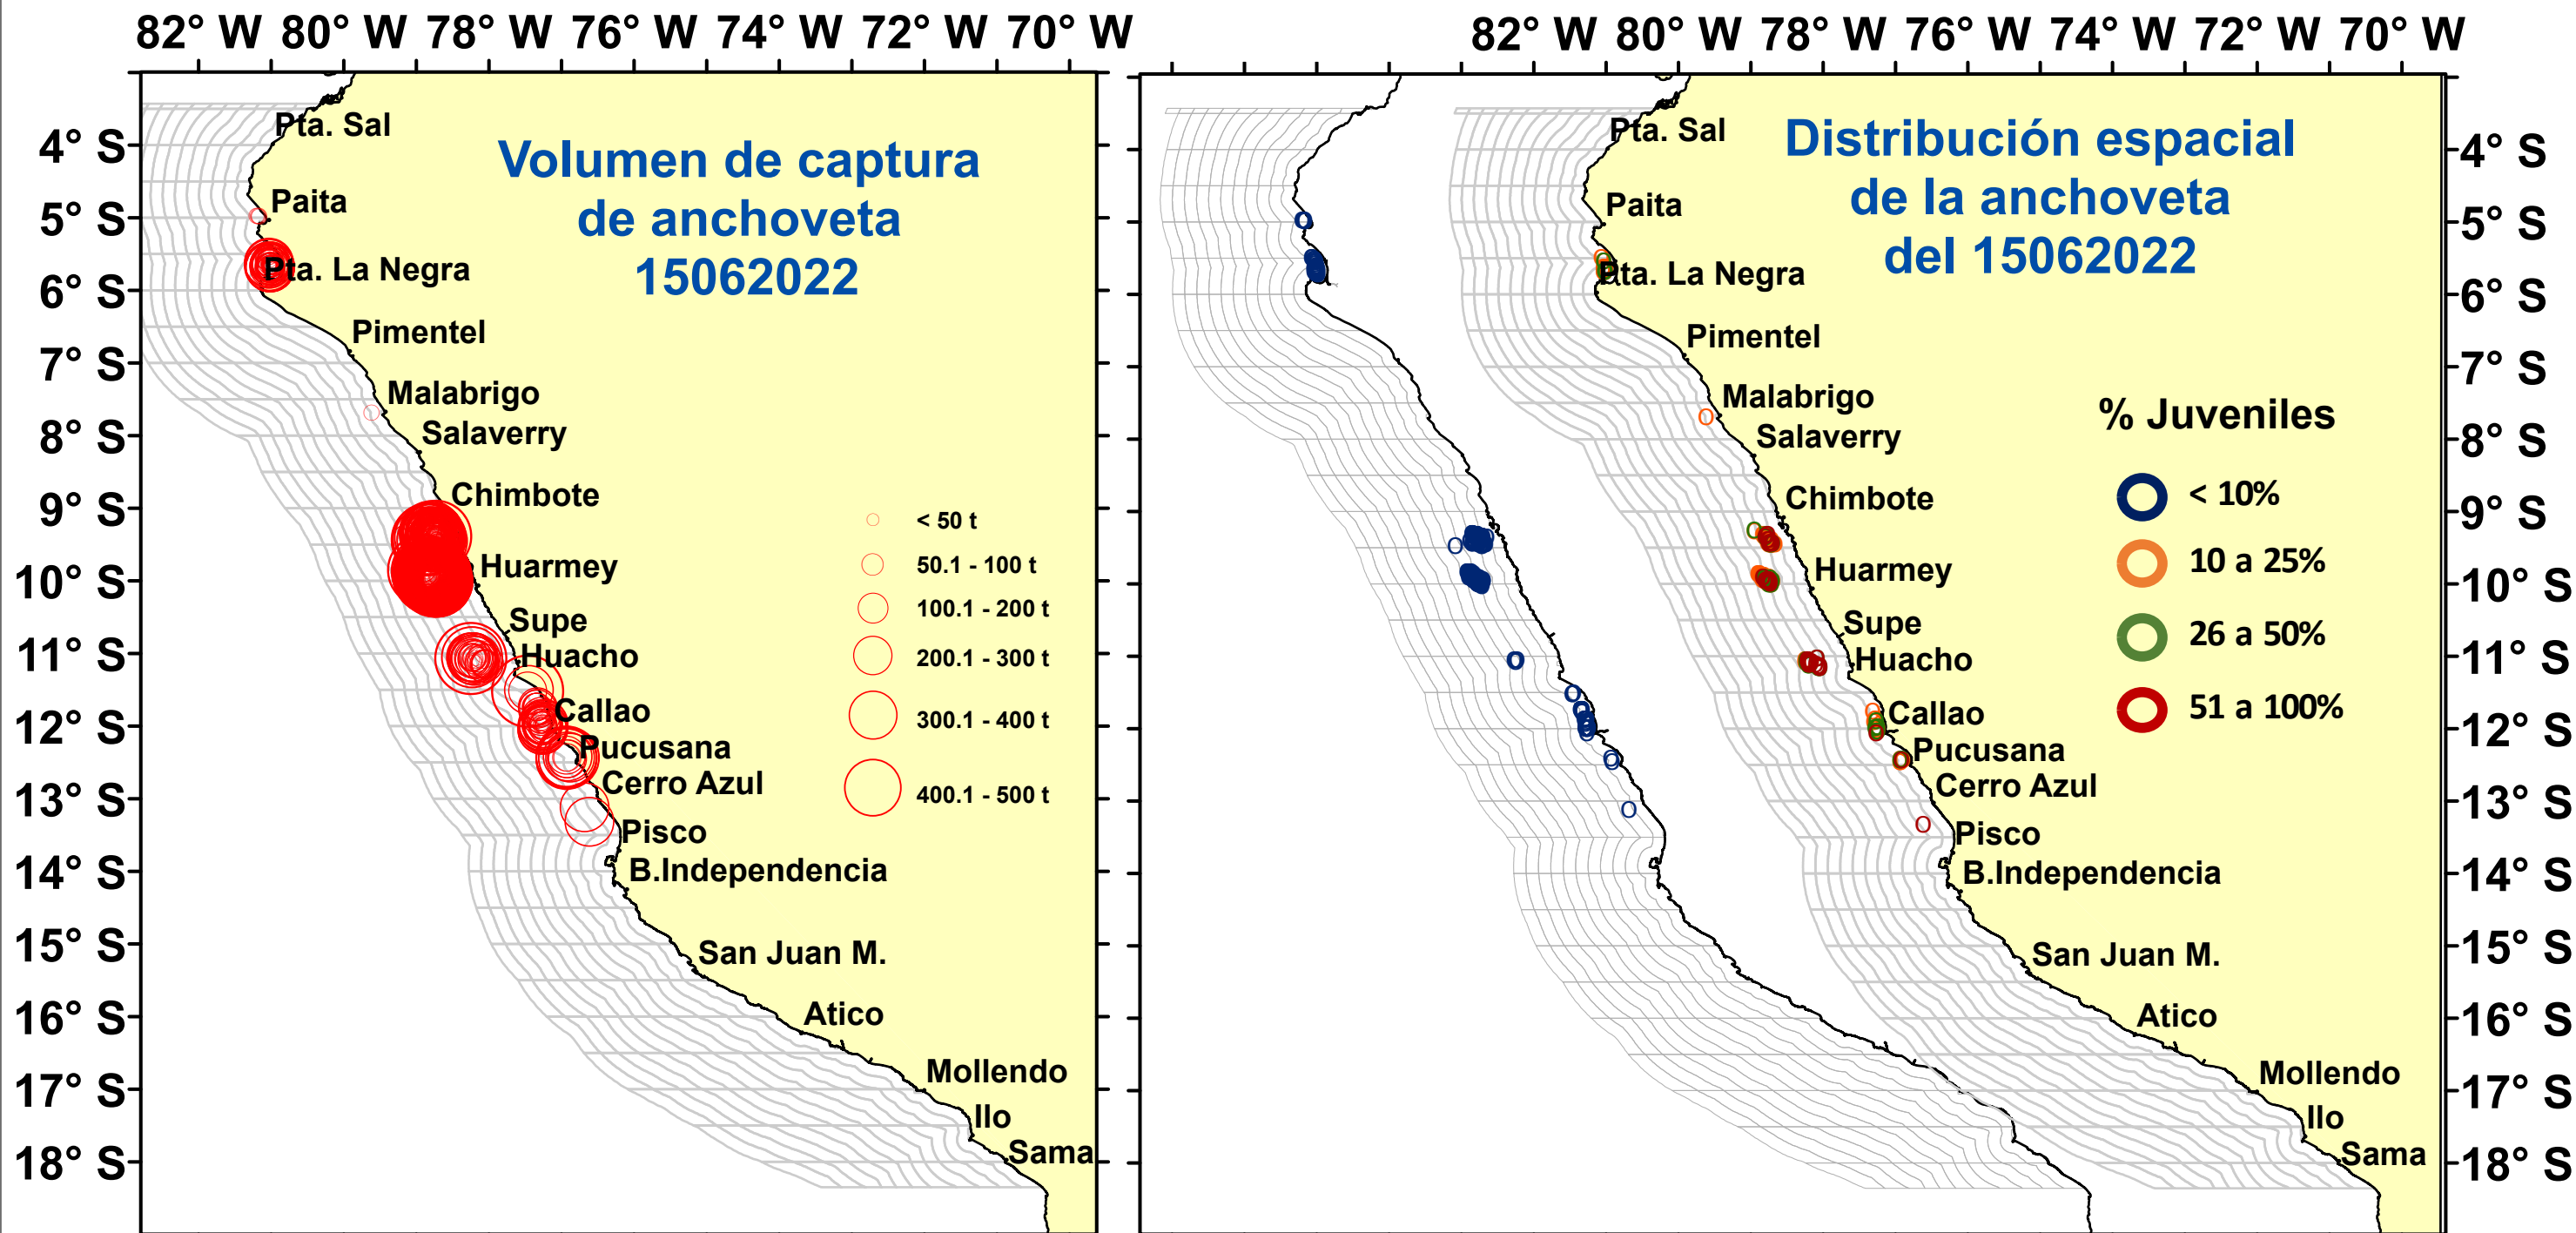

DISTRIBUCIÓN ESPACIAL DE LA ANCHOVETA REGIÓN NORTE CENTRO DEL 15/06/2021

Fuente: PRODUCE

Elaboración: AFIRNP/DGIRP/IMARPE

Región: Norte-Centro

Datum: WG84

Escala: 1:10,079,979.68