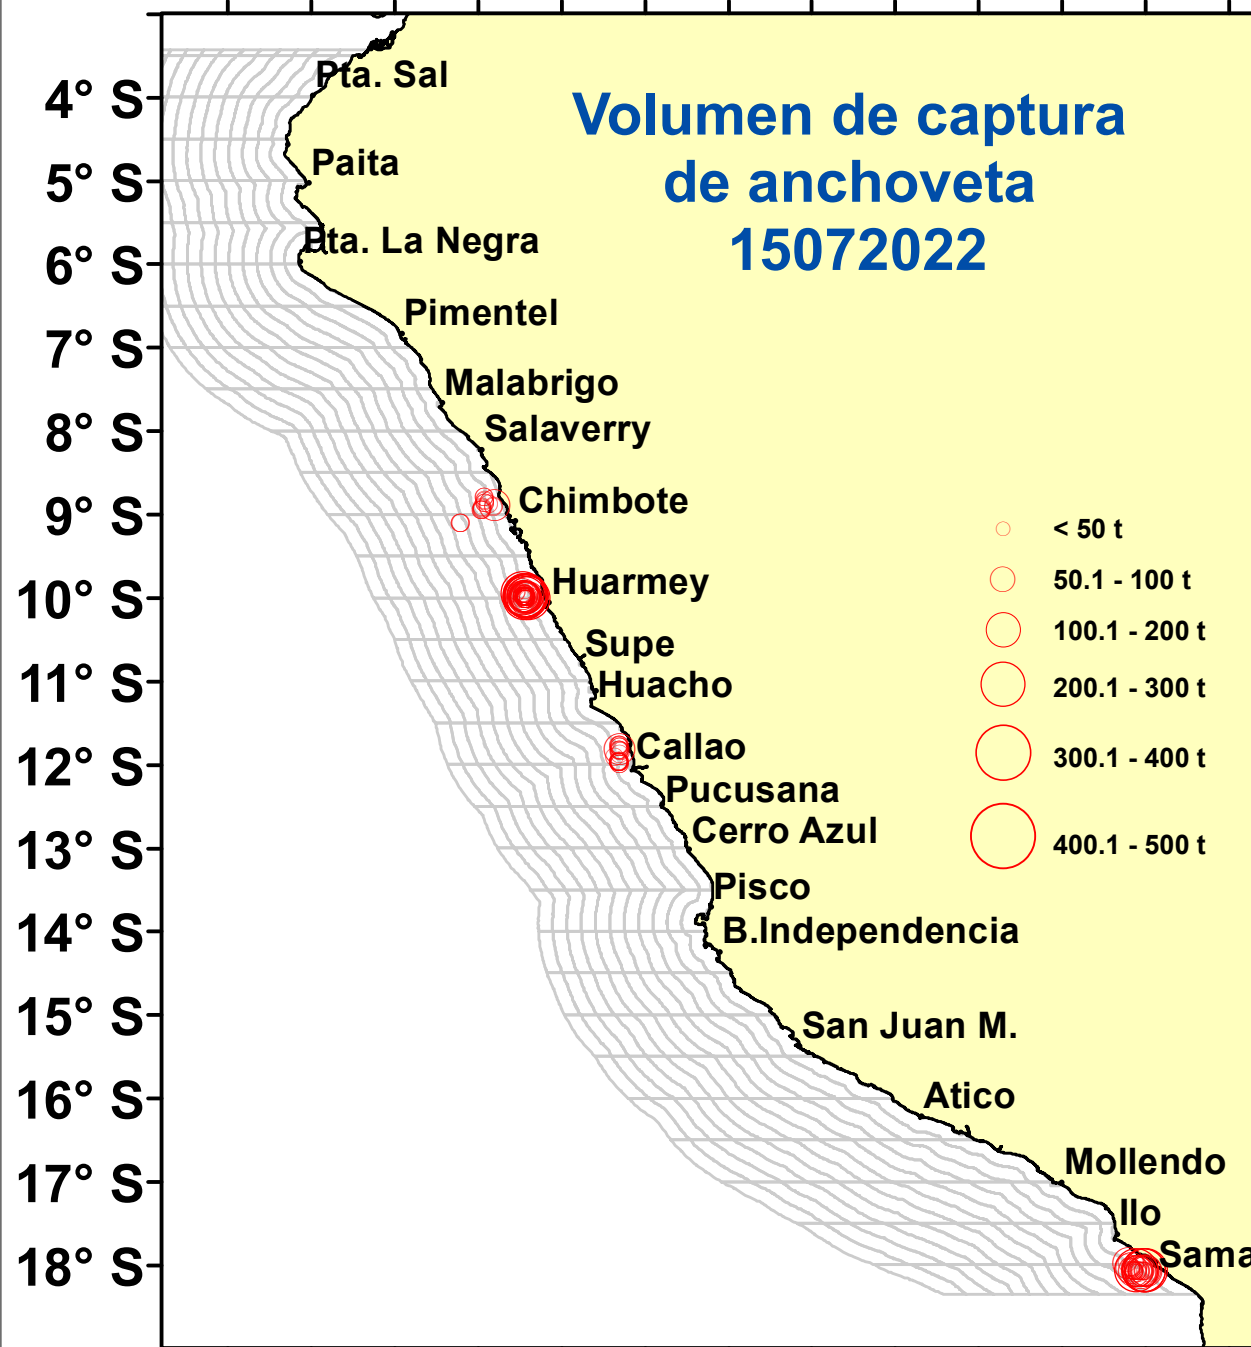

DISTRIBUCIÓN ESPACIAL DE LA ANCHOVETA REGIÓN NORTE CENTRO DEL 15/07/2022

82° W 80° W 78° W 76° W 74° W 72° W 70° W

82° W 80° W 78° W 76° W 74° W 72° W 70° W

Fuente: PRODUCE

Elaboración: AFIRNP/DGIRP/IMARPE

Región: Norte-Centro

Datum: WG84

Escala: 1:10,000,000