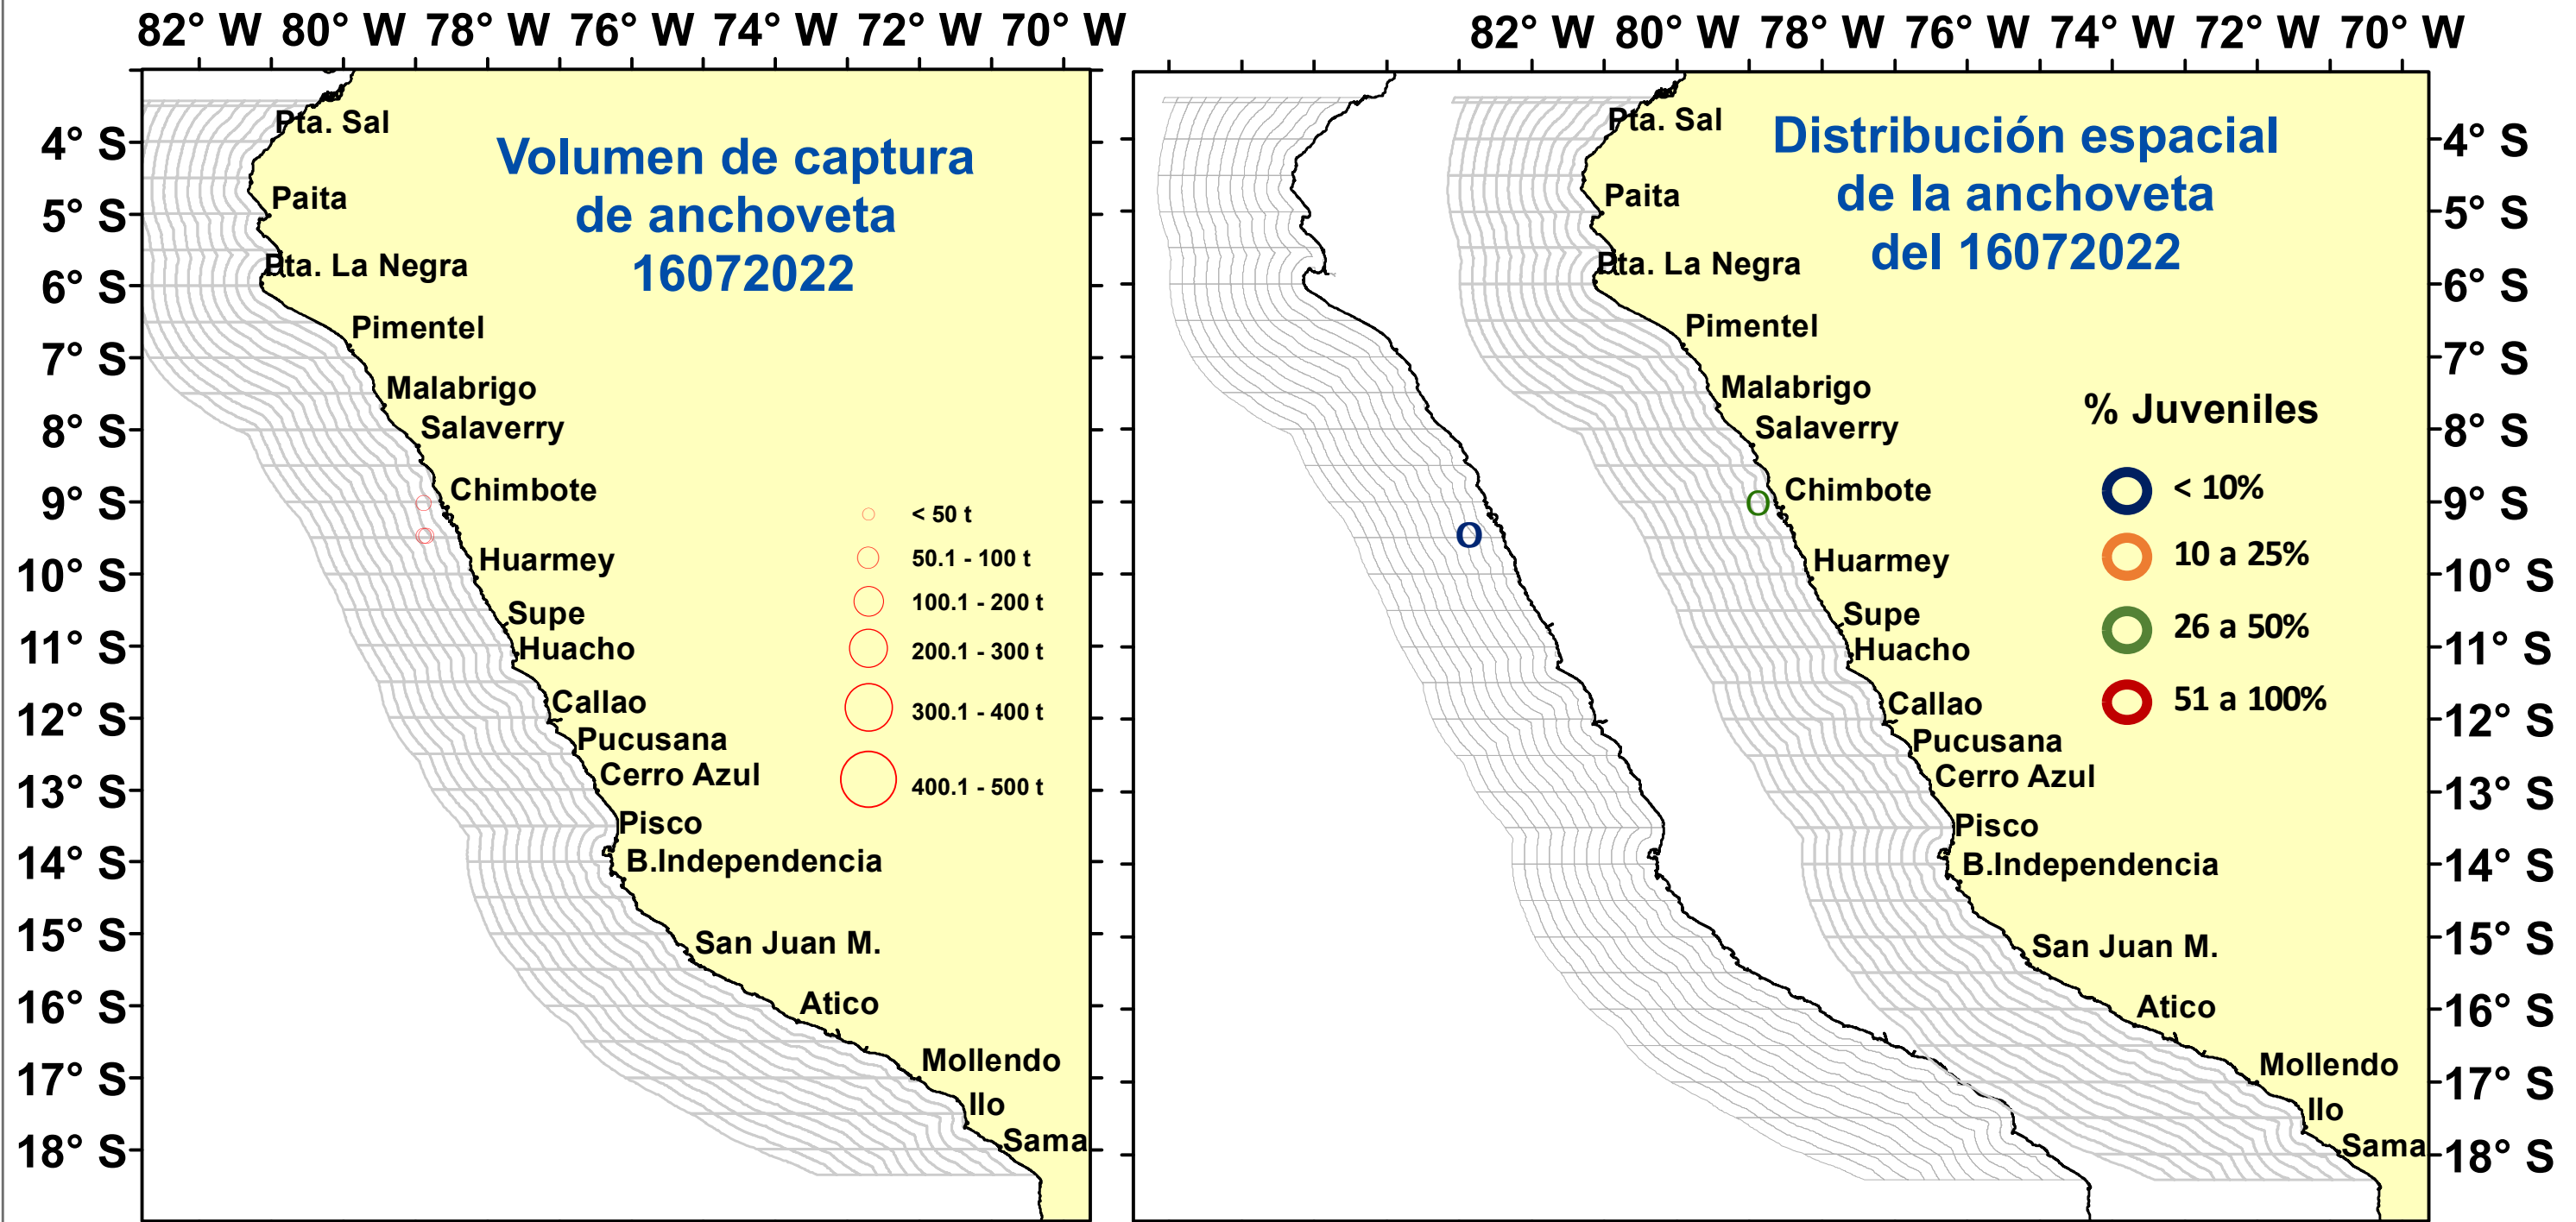

DISTRIBUCIÓN ESPACIAL DE LA ANCHOVETA REGIÓN NORTE CENTRO DEL 16/07/2022

Fuente: PRODUCE
Elaboración: AFIRNP/DGIRP/IMARPE

Región: Norte-Centro
Datum: WG84
Escala: 1:10,000,000