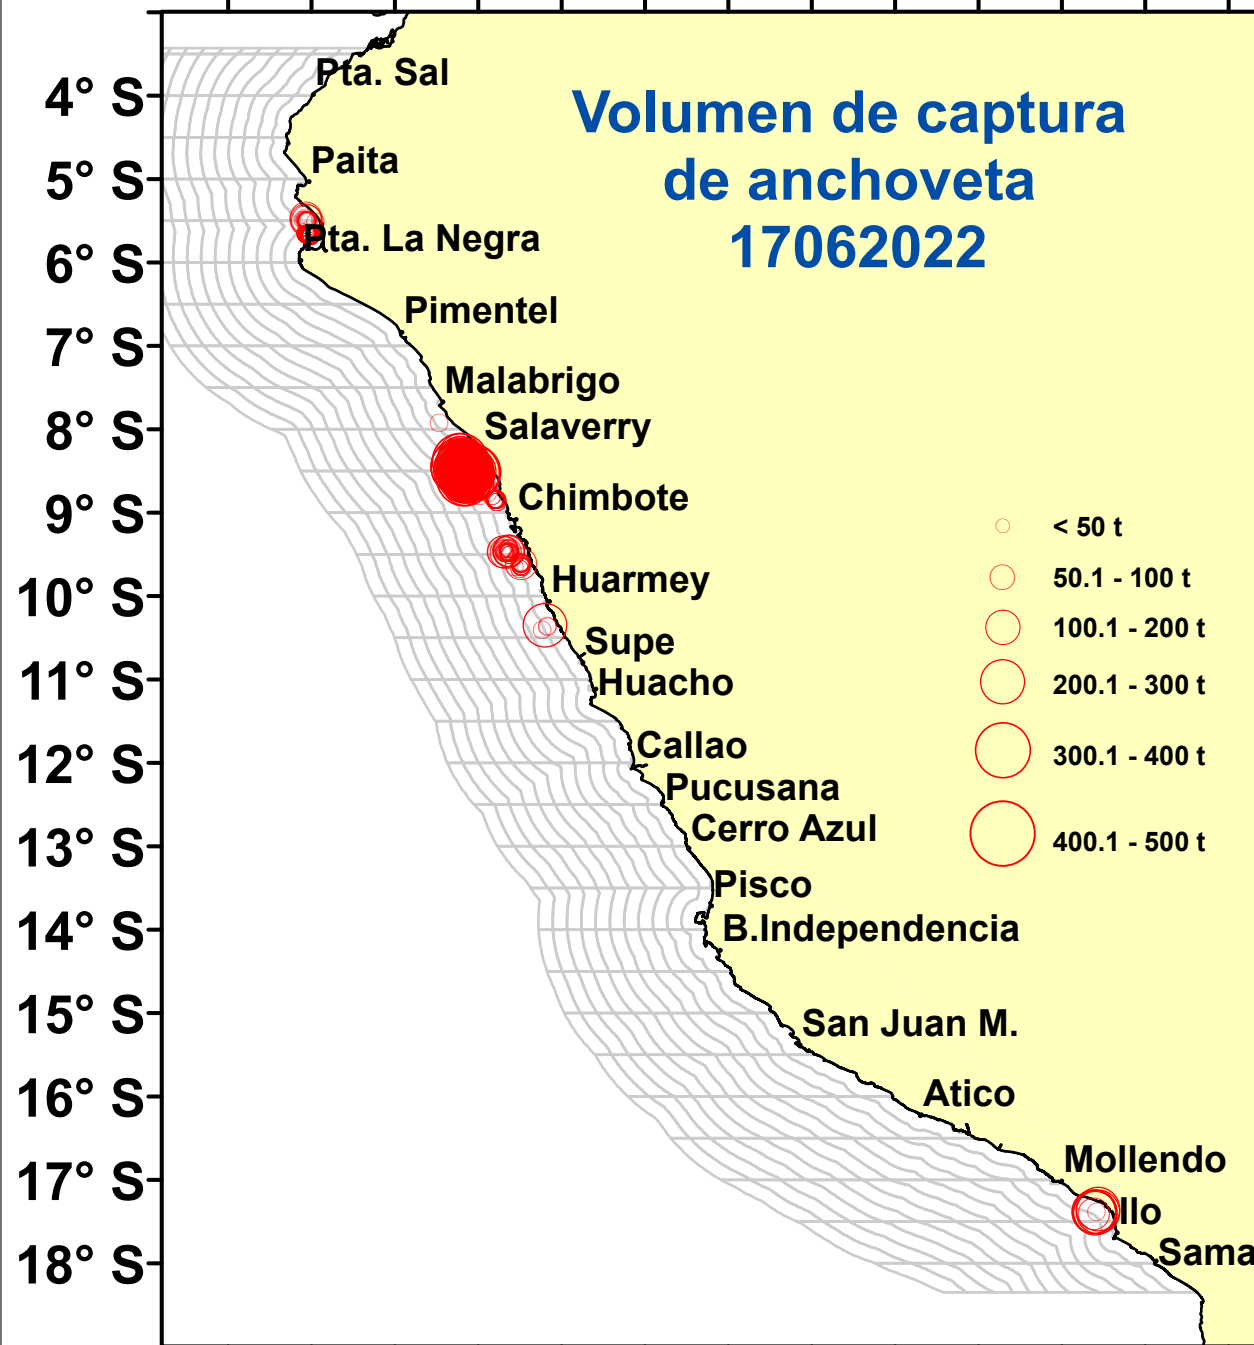

DISTRIBUCIÓN ESPACIAL DE LA ANCHOVETA REGIÓN NORTE CENTRO DEL 17/06/2021

82° W 80° W 78° W 76° W 74° W 72° W 70° W

82° W 80° W 78° W 76° W 74° W 72° W 70° W

Fuente: PRODUCE

Elaboración: AFIRNP/DGIRP/IMARPE

Región: Norte-Centro

Datum: WG84

Escala: 1:10,079,979.68