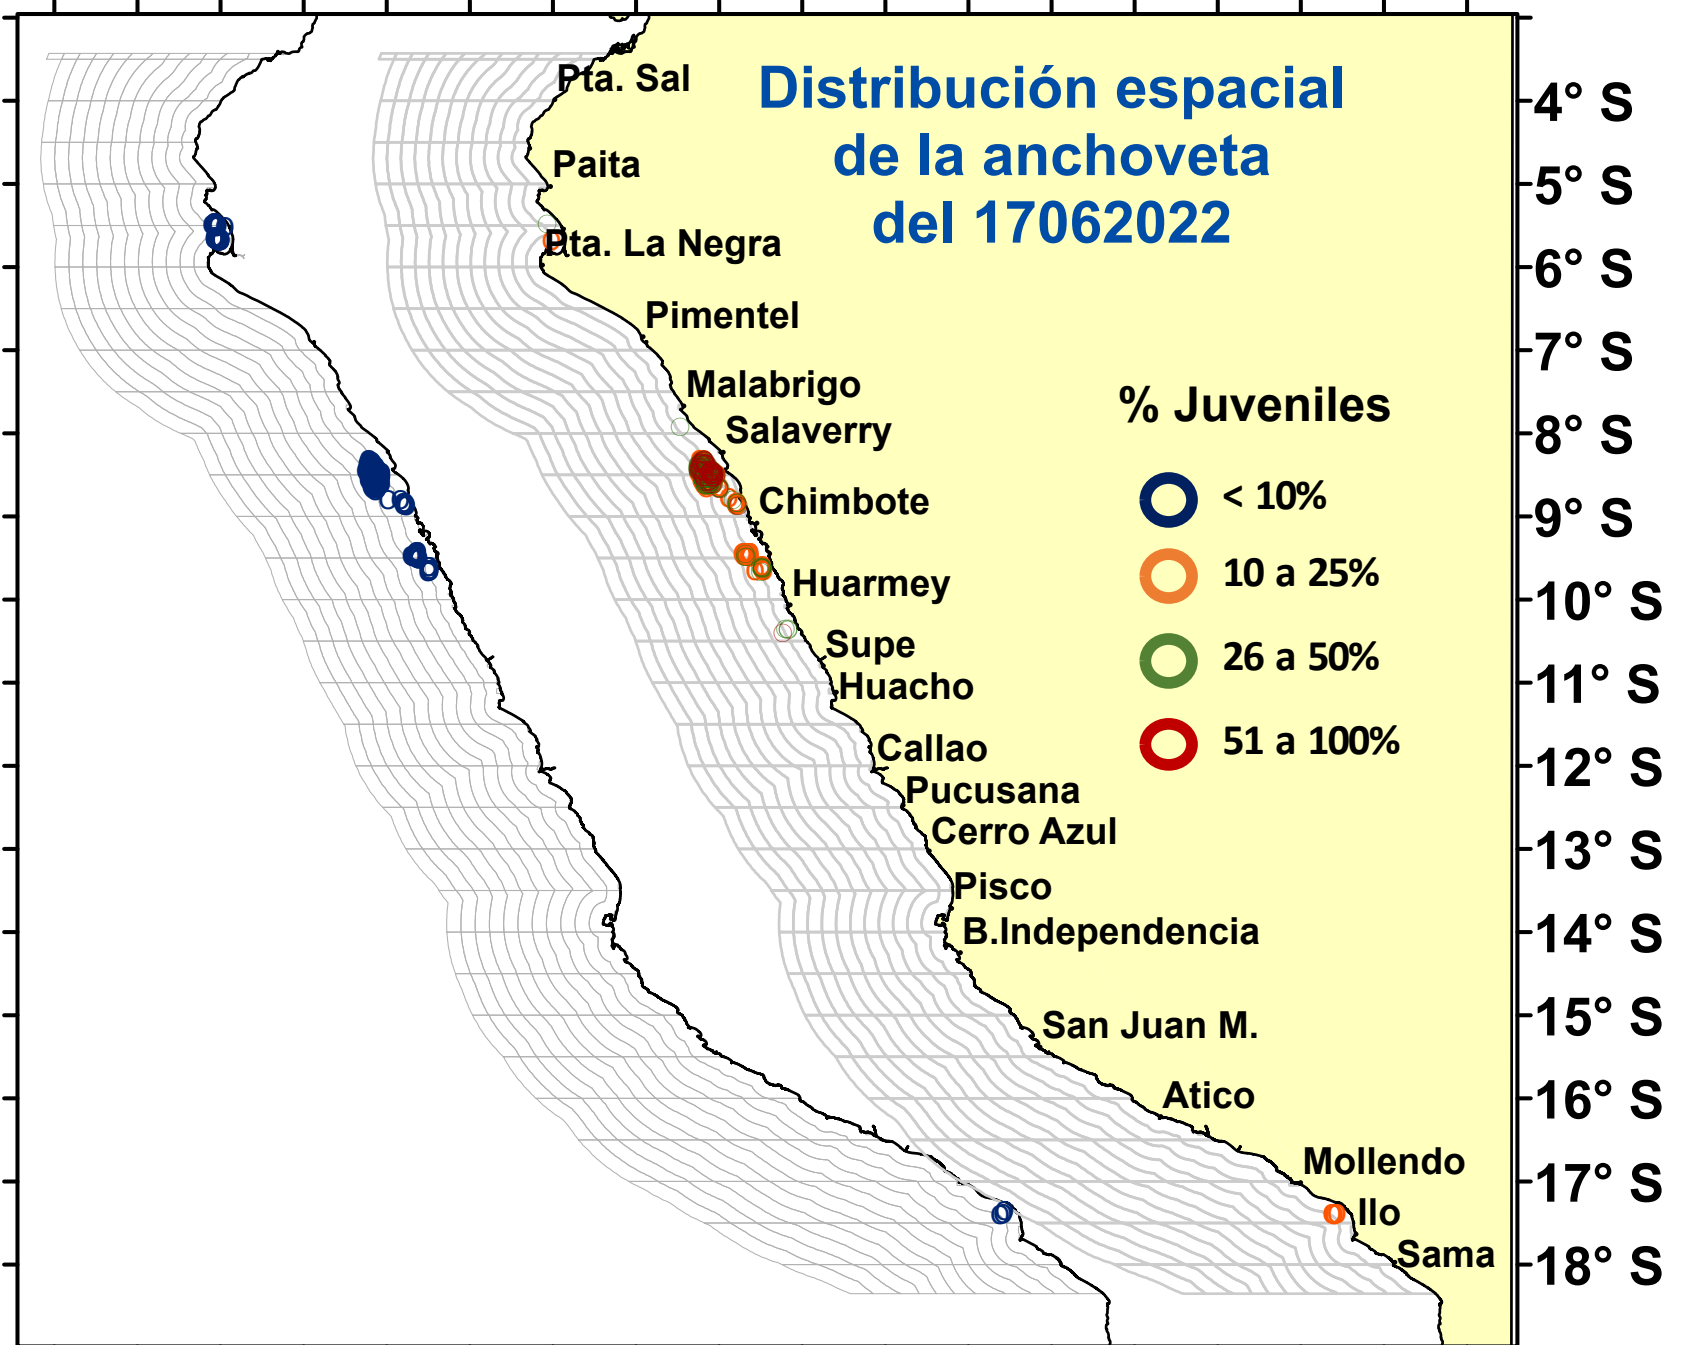

DISTRIBUCIÓN ESPACIAL DE LA ANCHOVETA REGIÓN NORTE CENTRO DEL 17/06/2021

82° W 80° W 78° W 76° W 74° W 72° W 70° W

82° W 80° W 78° W 76° W 74° W 72° W 70° W

Fuente: PRODUCE

Elaboración: AFIRNP/DGIRP/IMARPE

Región: Norte-Centro

Datum: WG84

Escala: 1:10,079,979.68