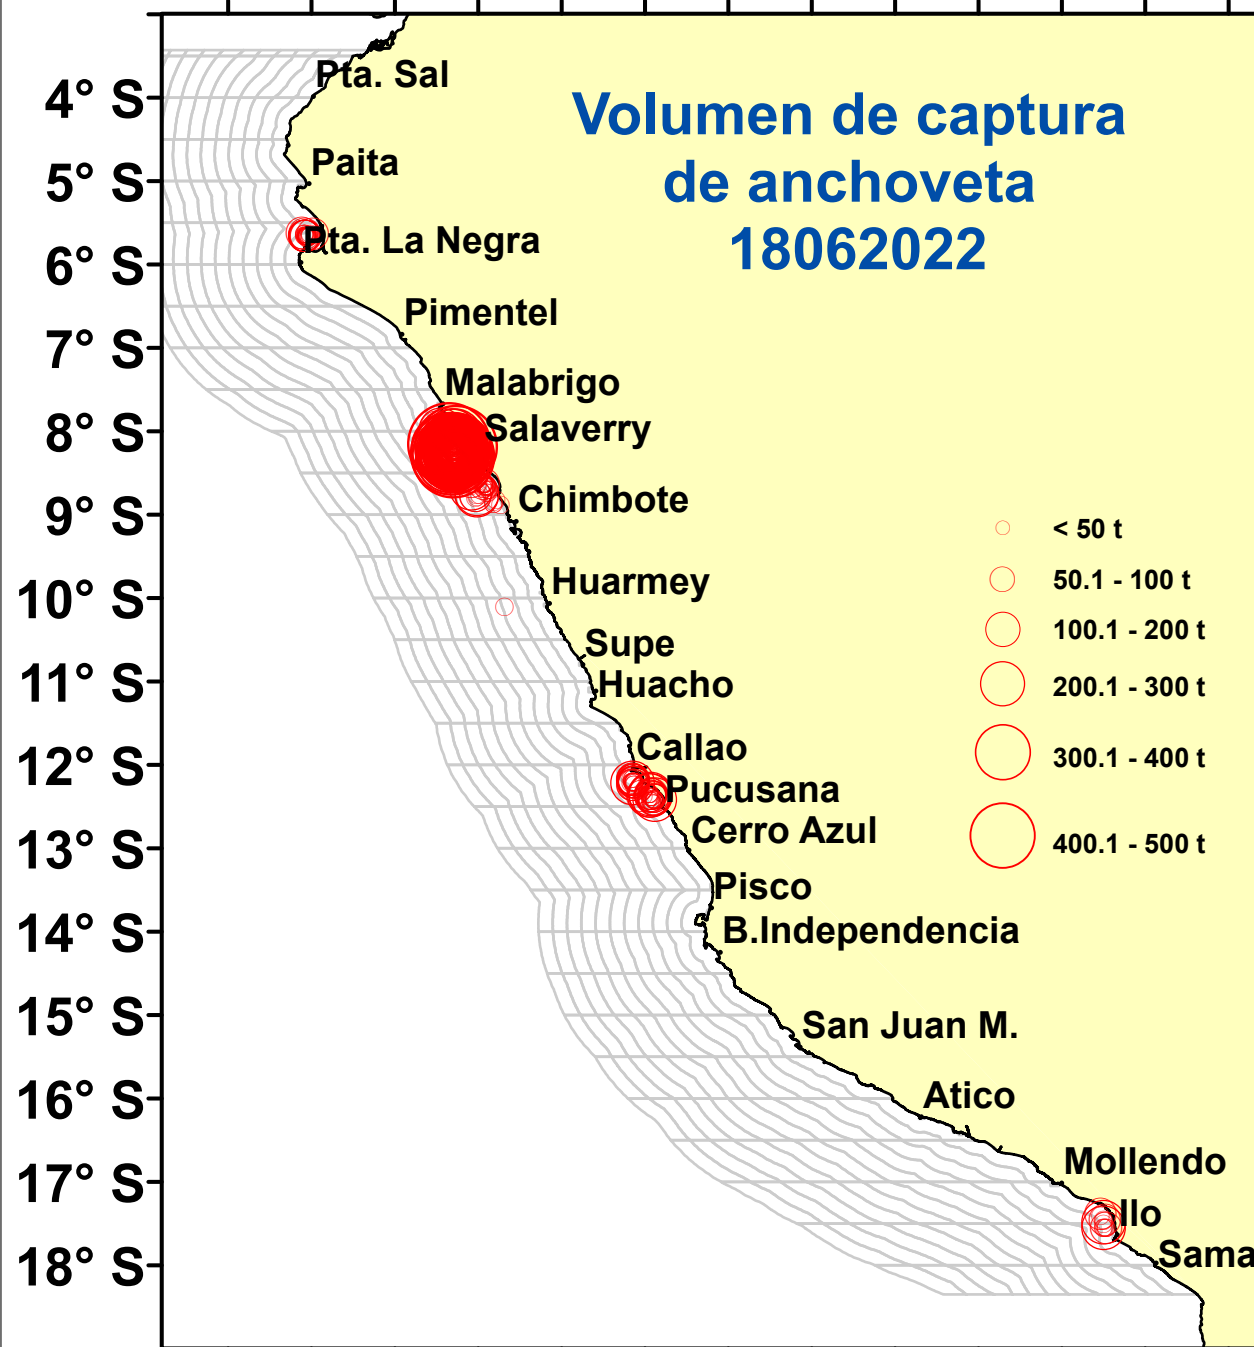

DISTRIBUCIÓN ESPACIAL DE LA ANCHOVETA REGIÓN NORTE CENTRO DEL 18/06/2021

82° W 80° W 78° W 76° W 74° W 72° W 70° W

82° W 80° W 78° W 76° W 74° W 72° W 70° W

Fuente: PRODUCE
Elaboración: AFIRNP/DGIRP/IMARPE

Región: Norte-Centro

Datum: WG84

Escala: 1:10,079,979.68