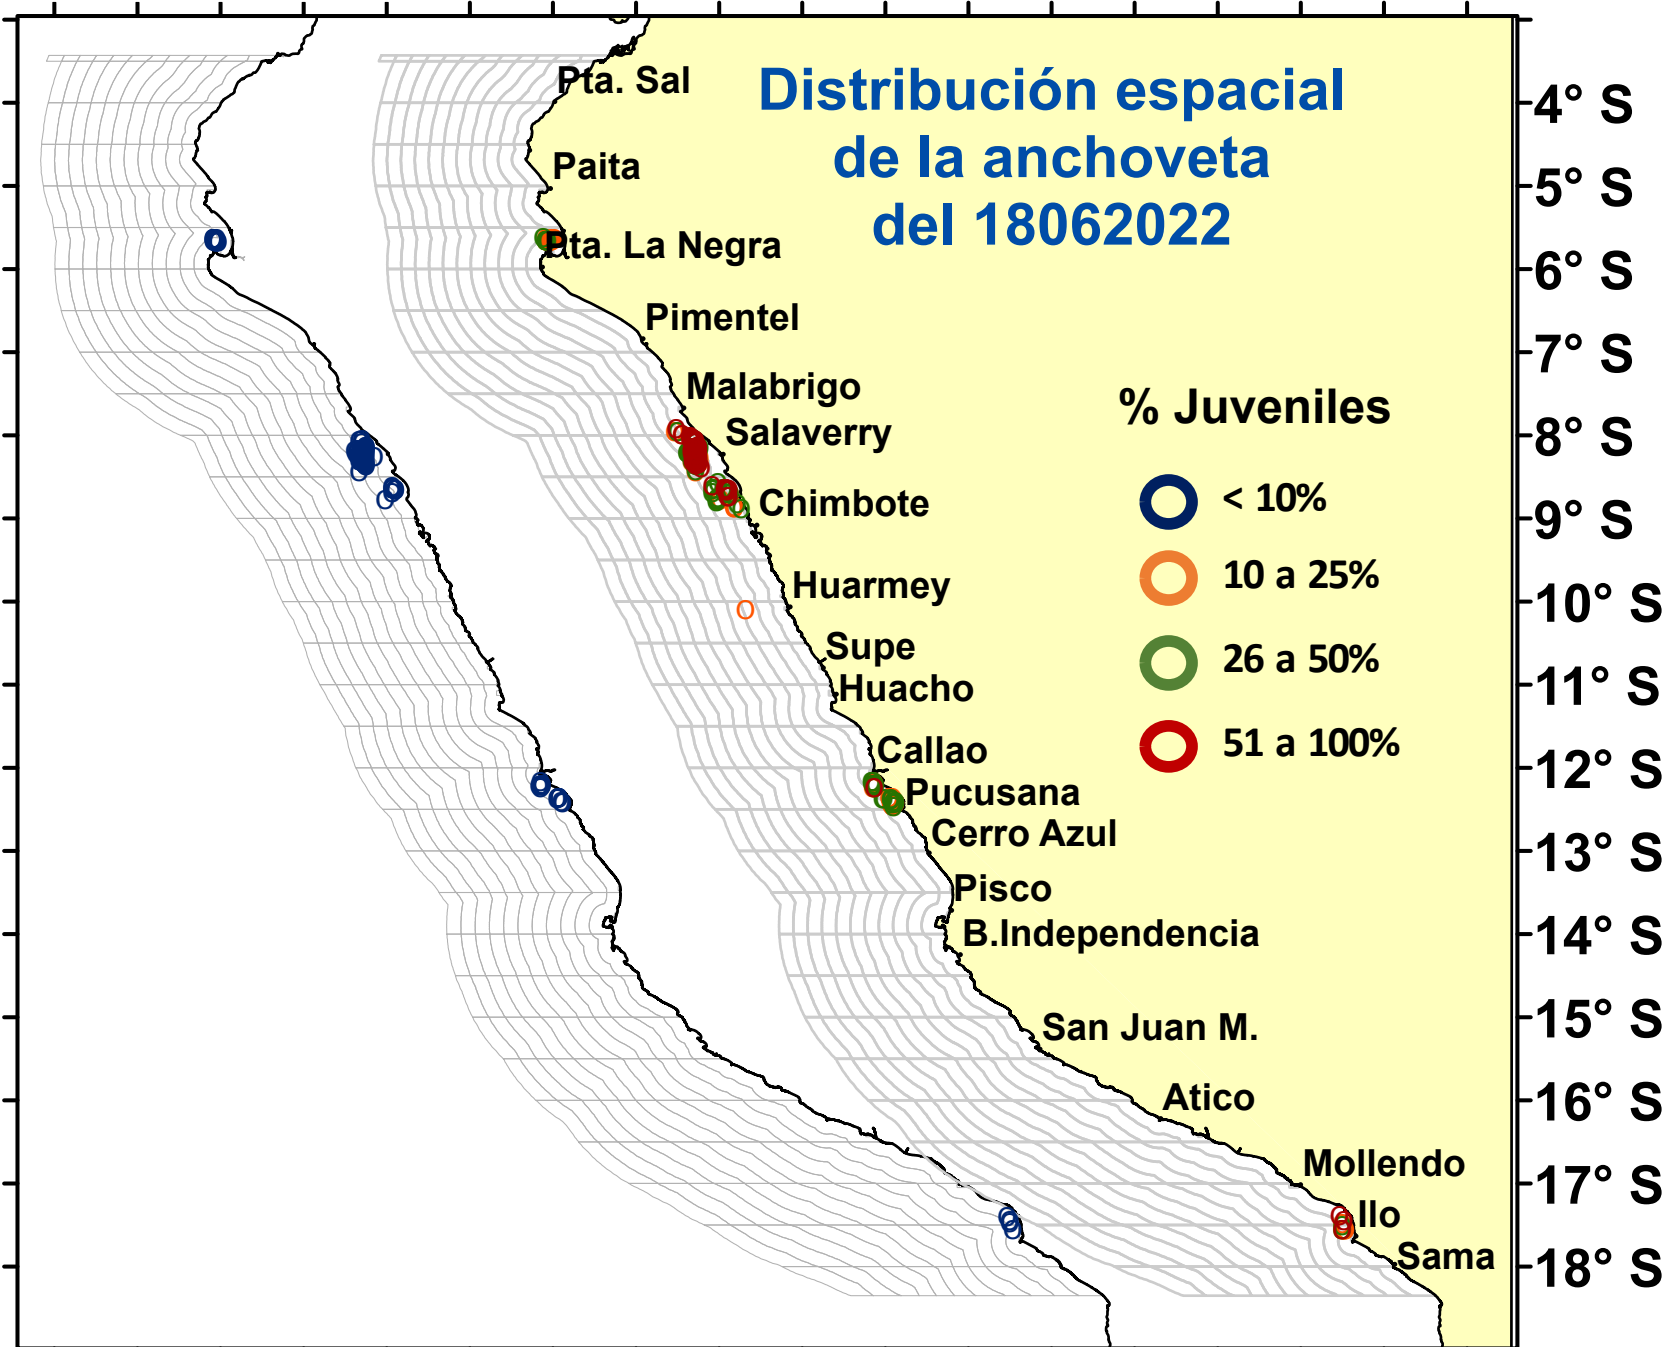

DISTRIBUCIÓN ESPACIAL DE LA ANCHOVETA REGIÓN NORTE CENTRO DEL 18/06/2021

82° W 80° W 78° W 76° W 74° W 72° W 70° W

82° W 80° W 78° W 76° W 74° W 72° W 70° W

Fuente: PRODUCE
Elaboración: AFIRNP/DGIRP/IMARPE

Región: Norte-Centro

Datum: WG84

Escala: 1:10,079,979.68