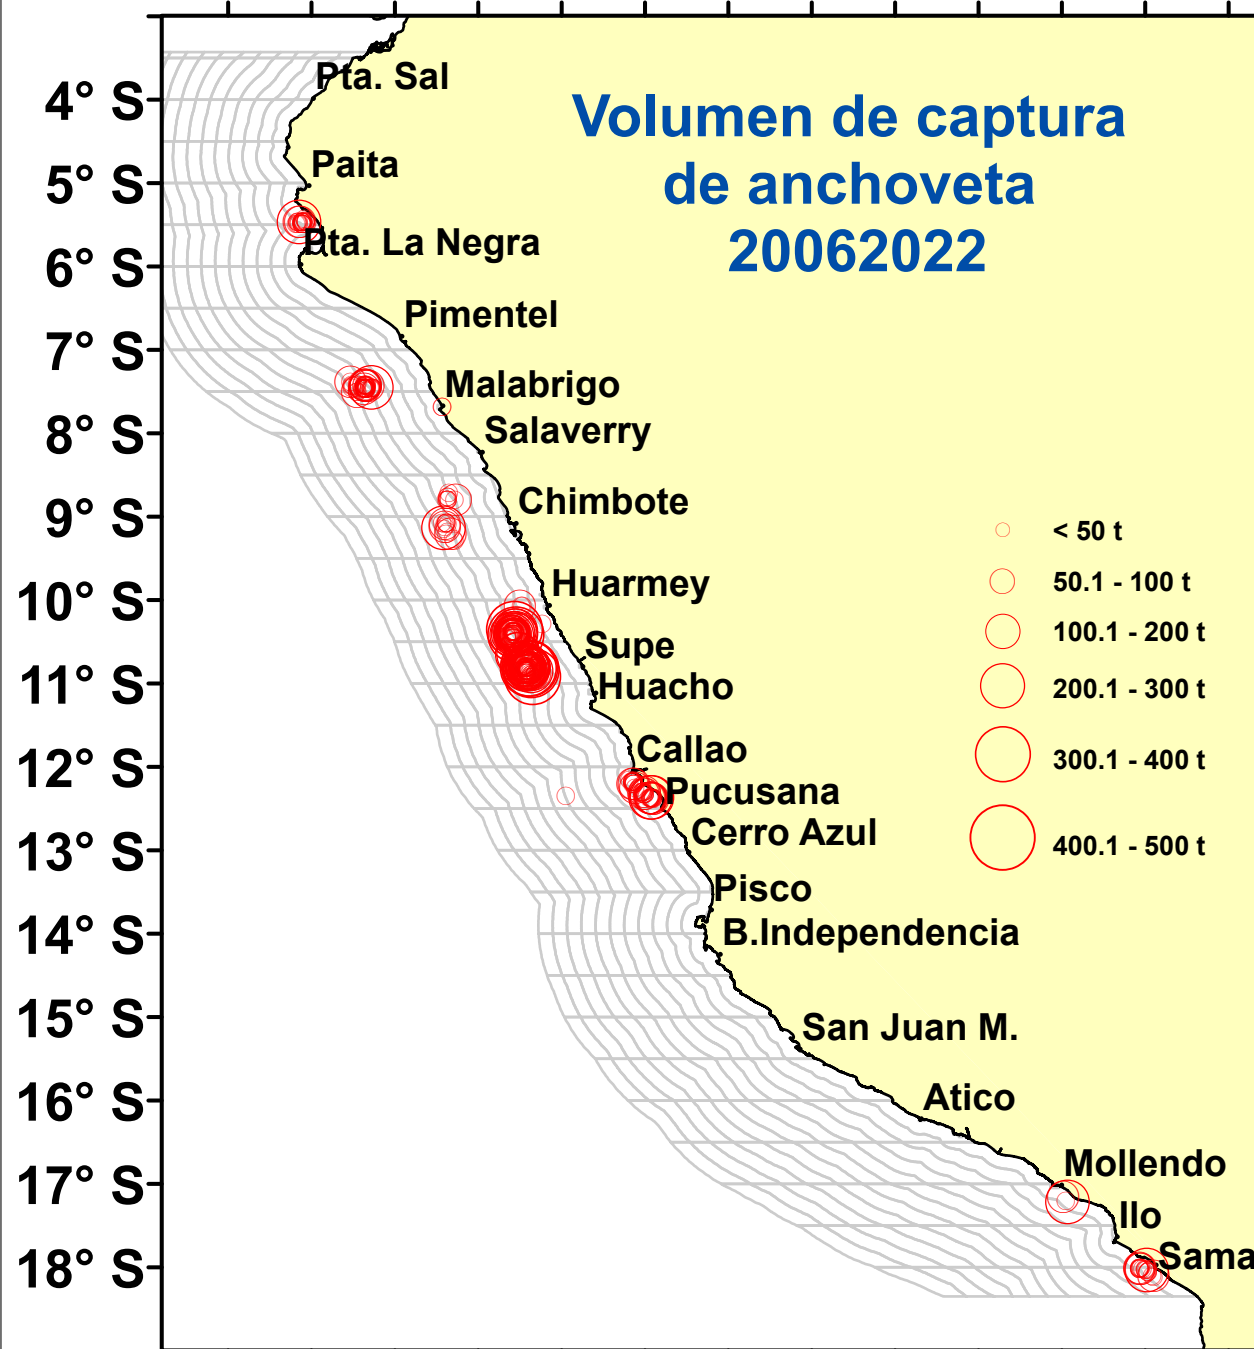

DISTRIBUCIÓN ESPACIAL DE LA ANCHOVETA REGIÓN NORTE CENTRO DEL 20/06/2021

82° W 80° W 78° W 76° W 74° W 72° W 70° W

82° W 80° W 78° W 76° W 74° W 72° W 70° W

Fuente: PRODUCE

Elaboración: AFIRNP/DGIRP/IMARPE

Región: Norte-Centro

Datum: WG84

Escala: 1:10,079,979.68