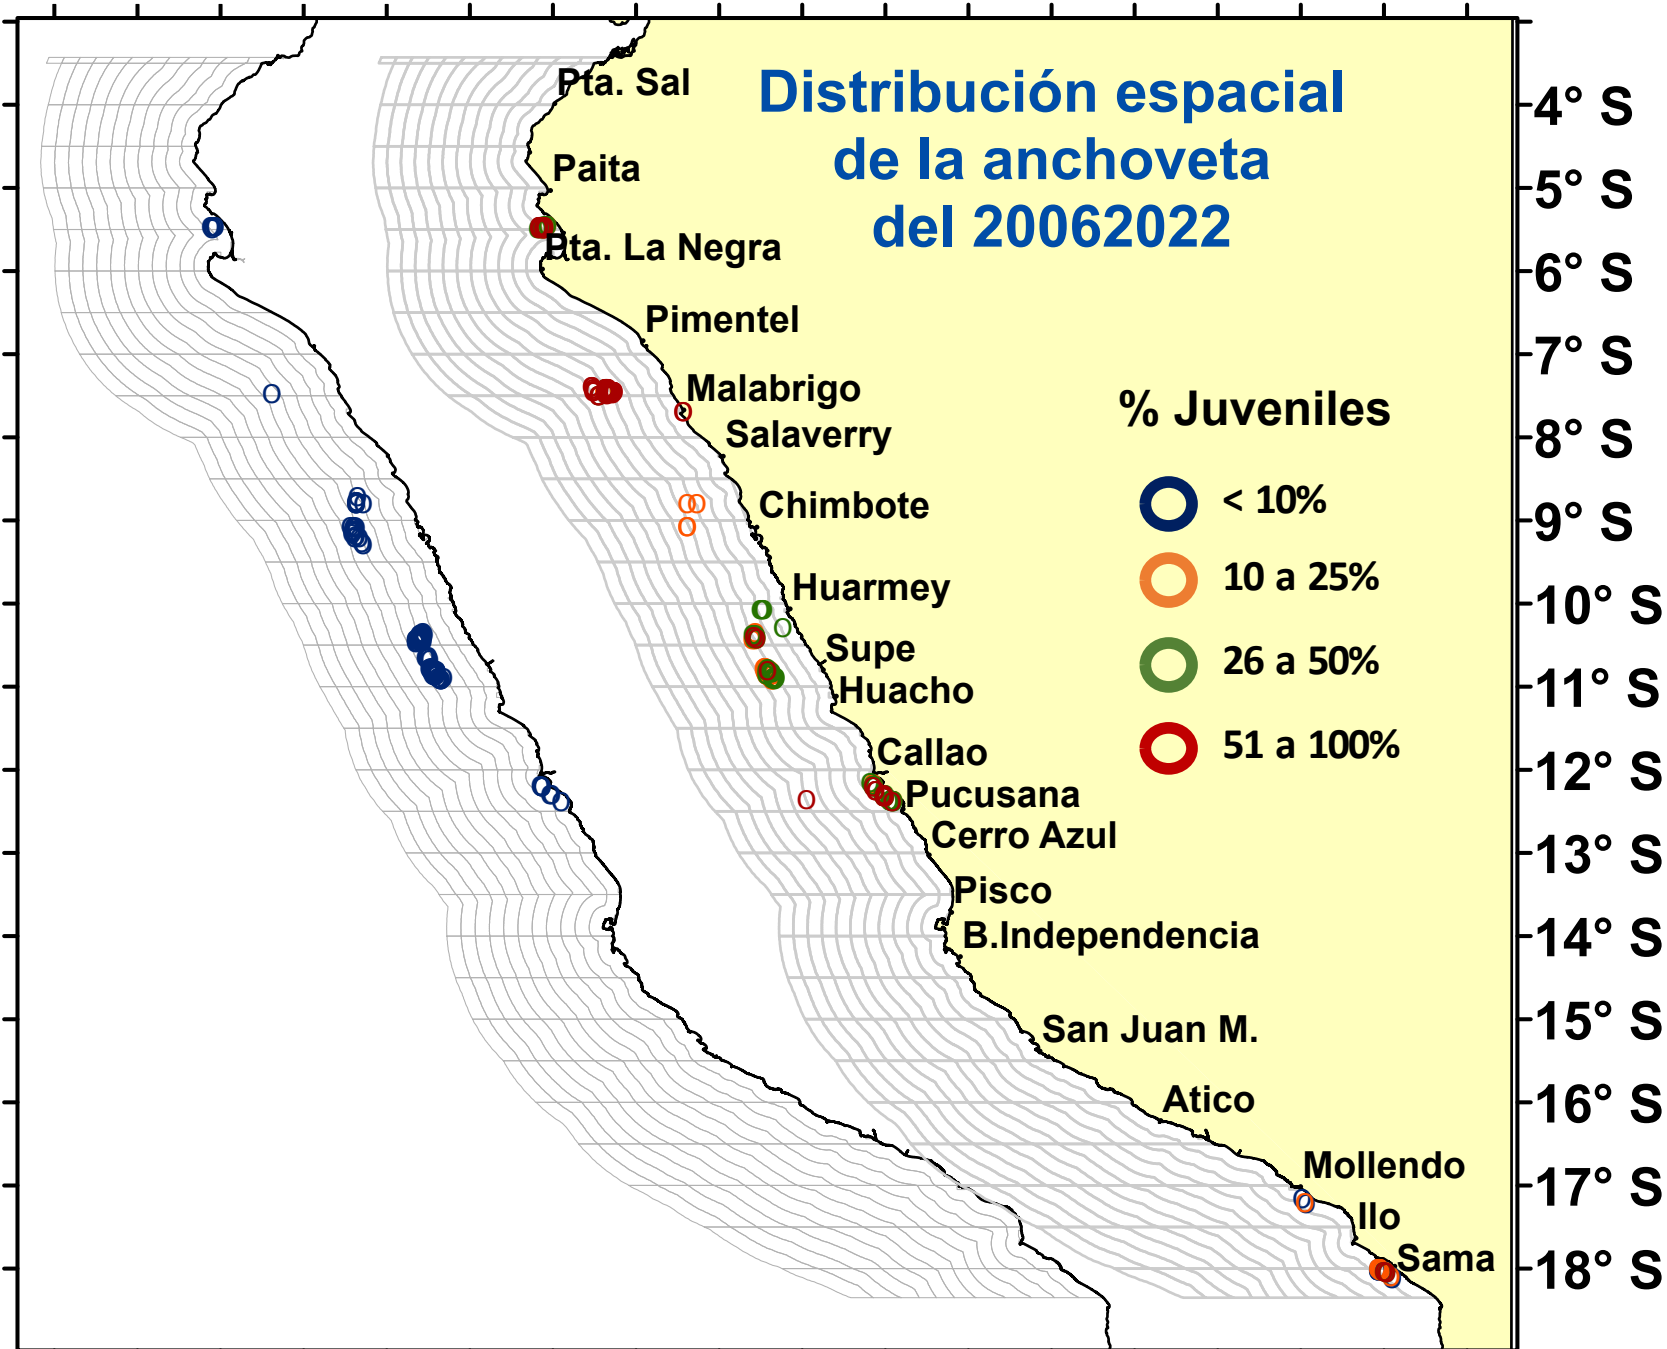

DISTRIBUCIÓN ESPACIAL DE LA ANCHOVETA REGIÓN NORTE CENTRO DEL 20/06/2021

82° W 80° W 78° W 76° W 74° W 72° W 70° W

82° W 80° W 78° W 76° W 74° W 72° W 70° W

Fuente: PRODUCE

Elaboración: AFIRNP/DGIRP/IMARPE

Región: Norte-Centro

Datum: WG84

Escala: 1:10,079,979.68