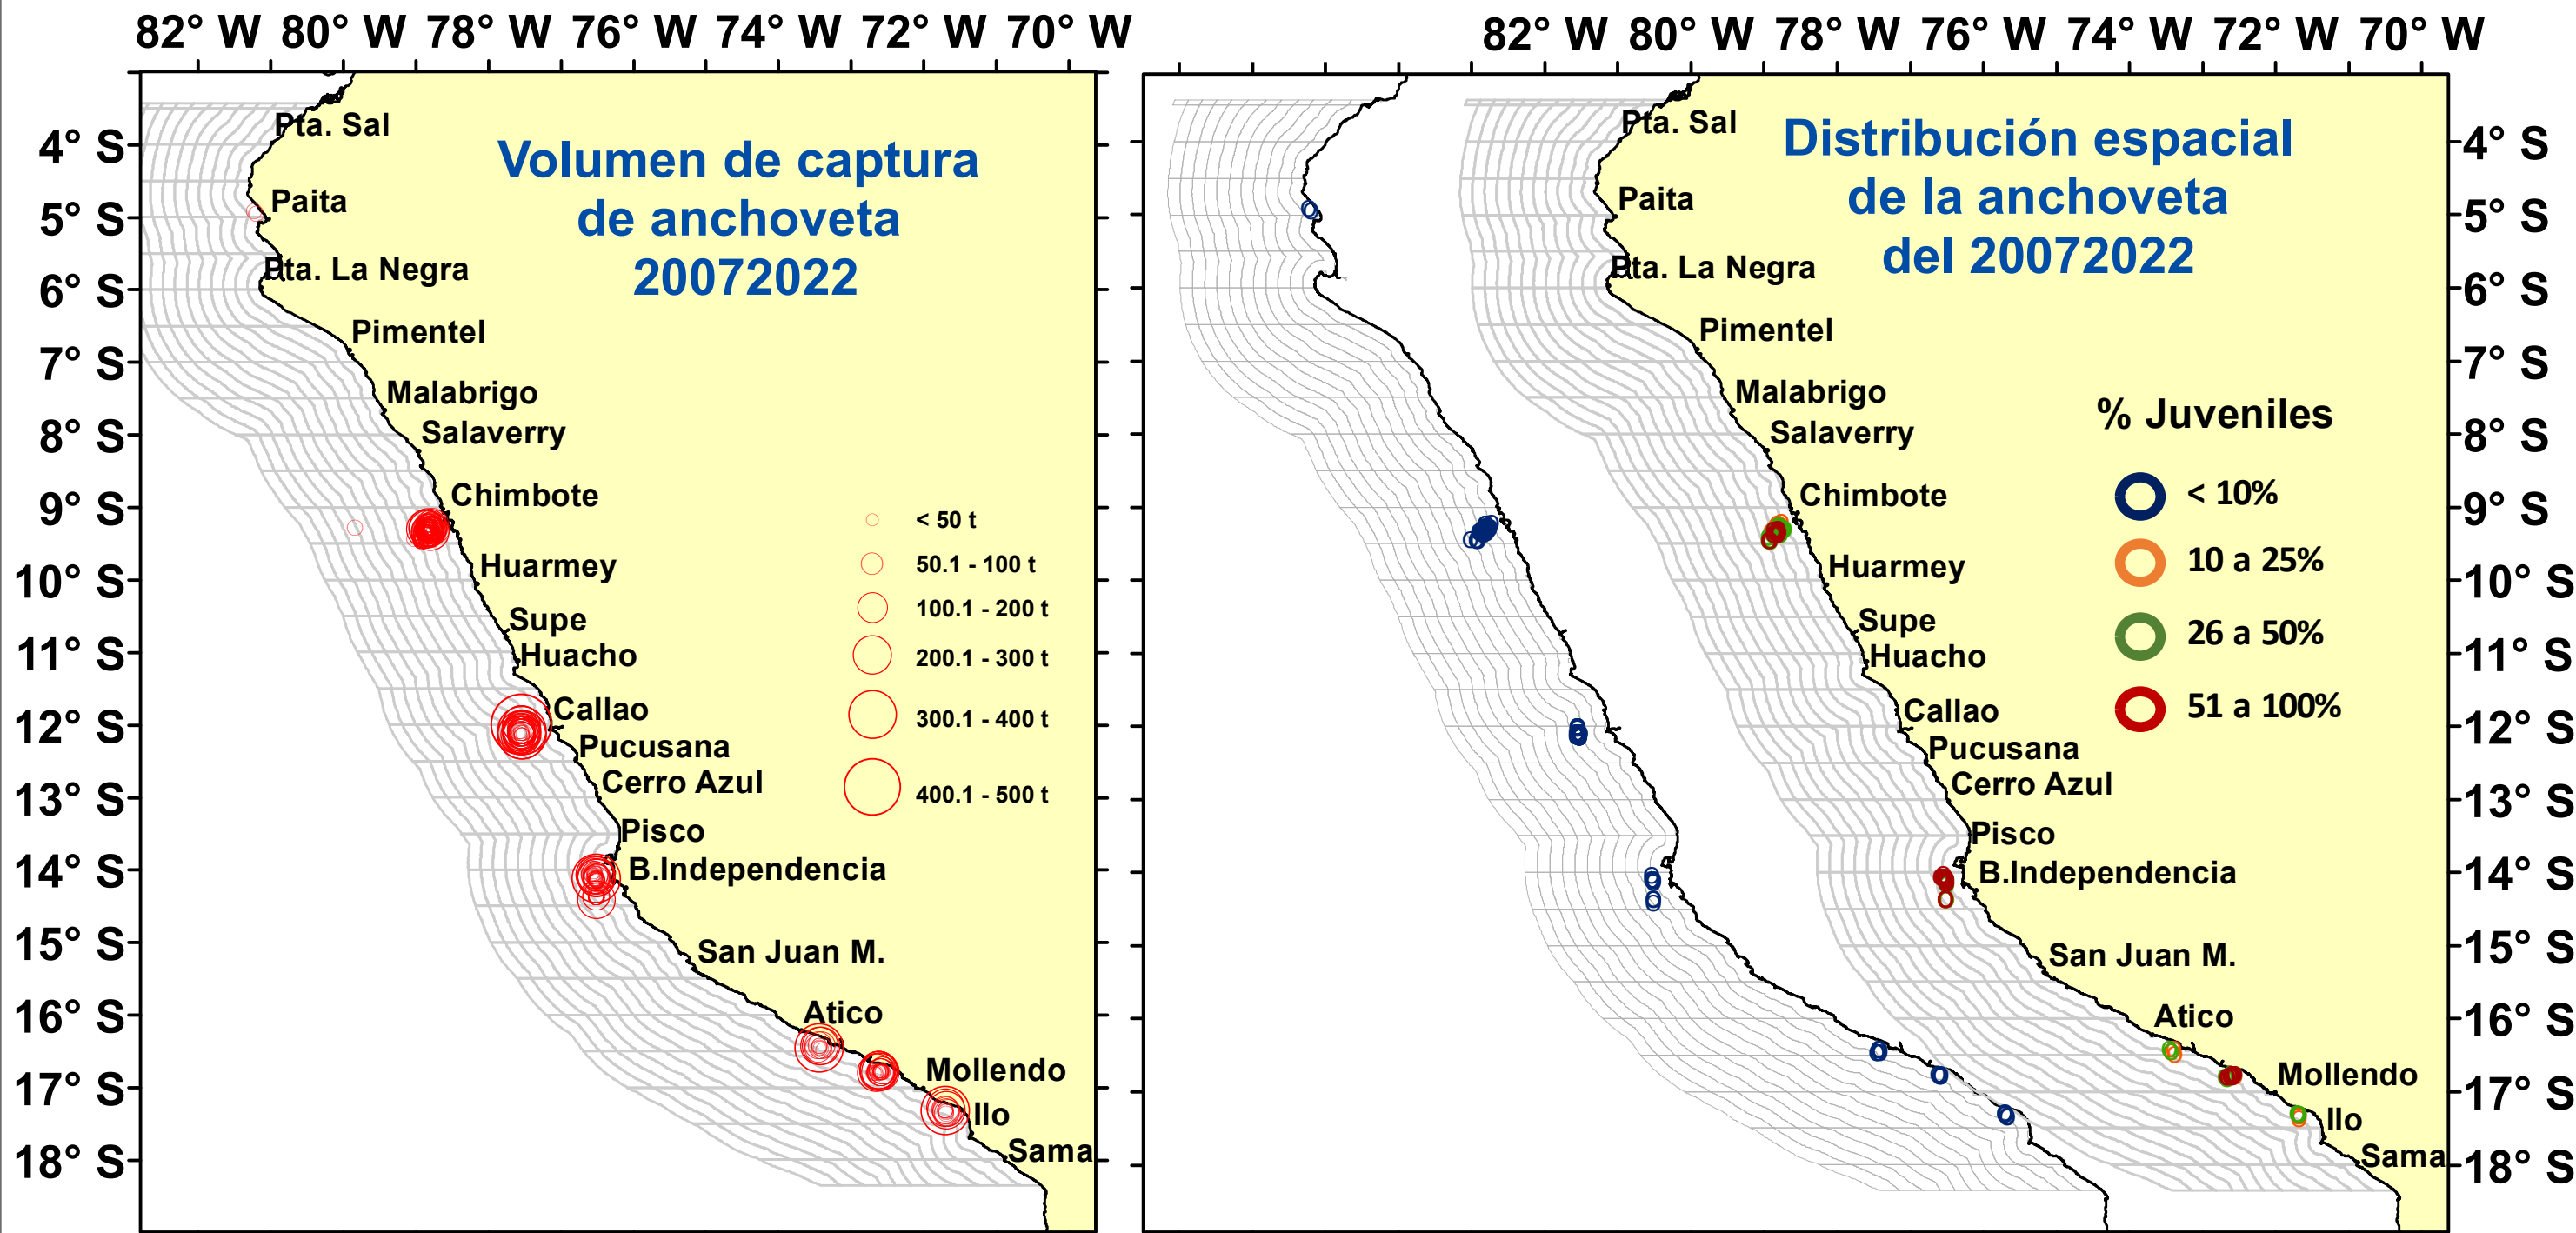

DISTRIBUCIÓN ESPACIAL DE LA ANCHOVETA REGIÓN NORTE CENTRO DEL 20/07/2022

Fuente: PRODUCE

Elaboración: AFIRNP/DGIRP/IMARPE

Región: Norte-Centro

Datum: WG84

Escala: 1:10,000,000