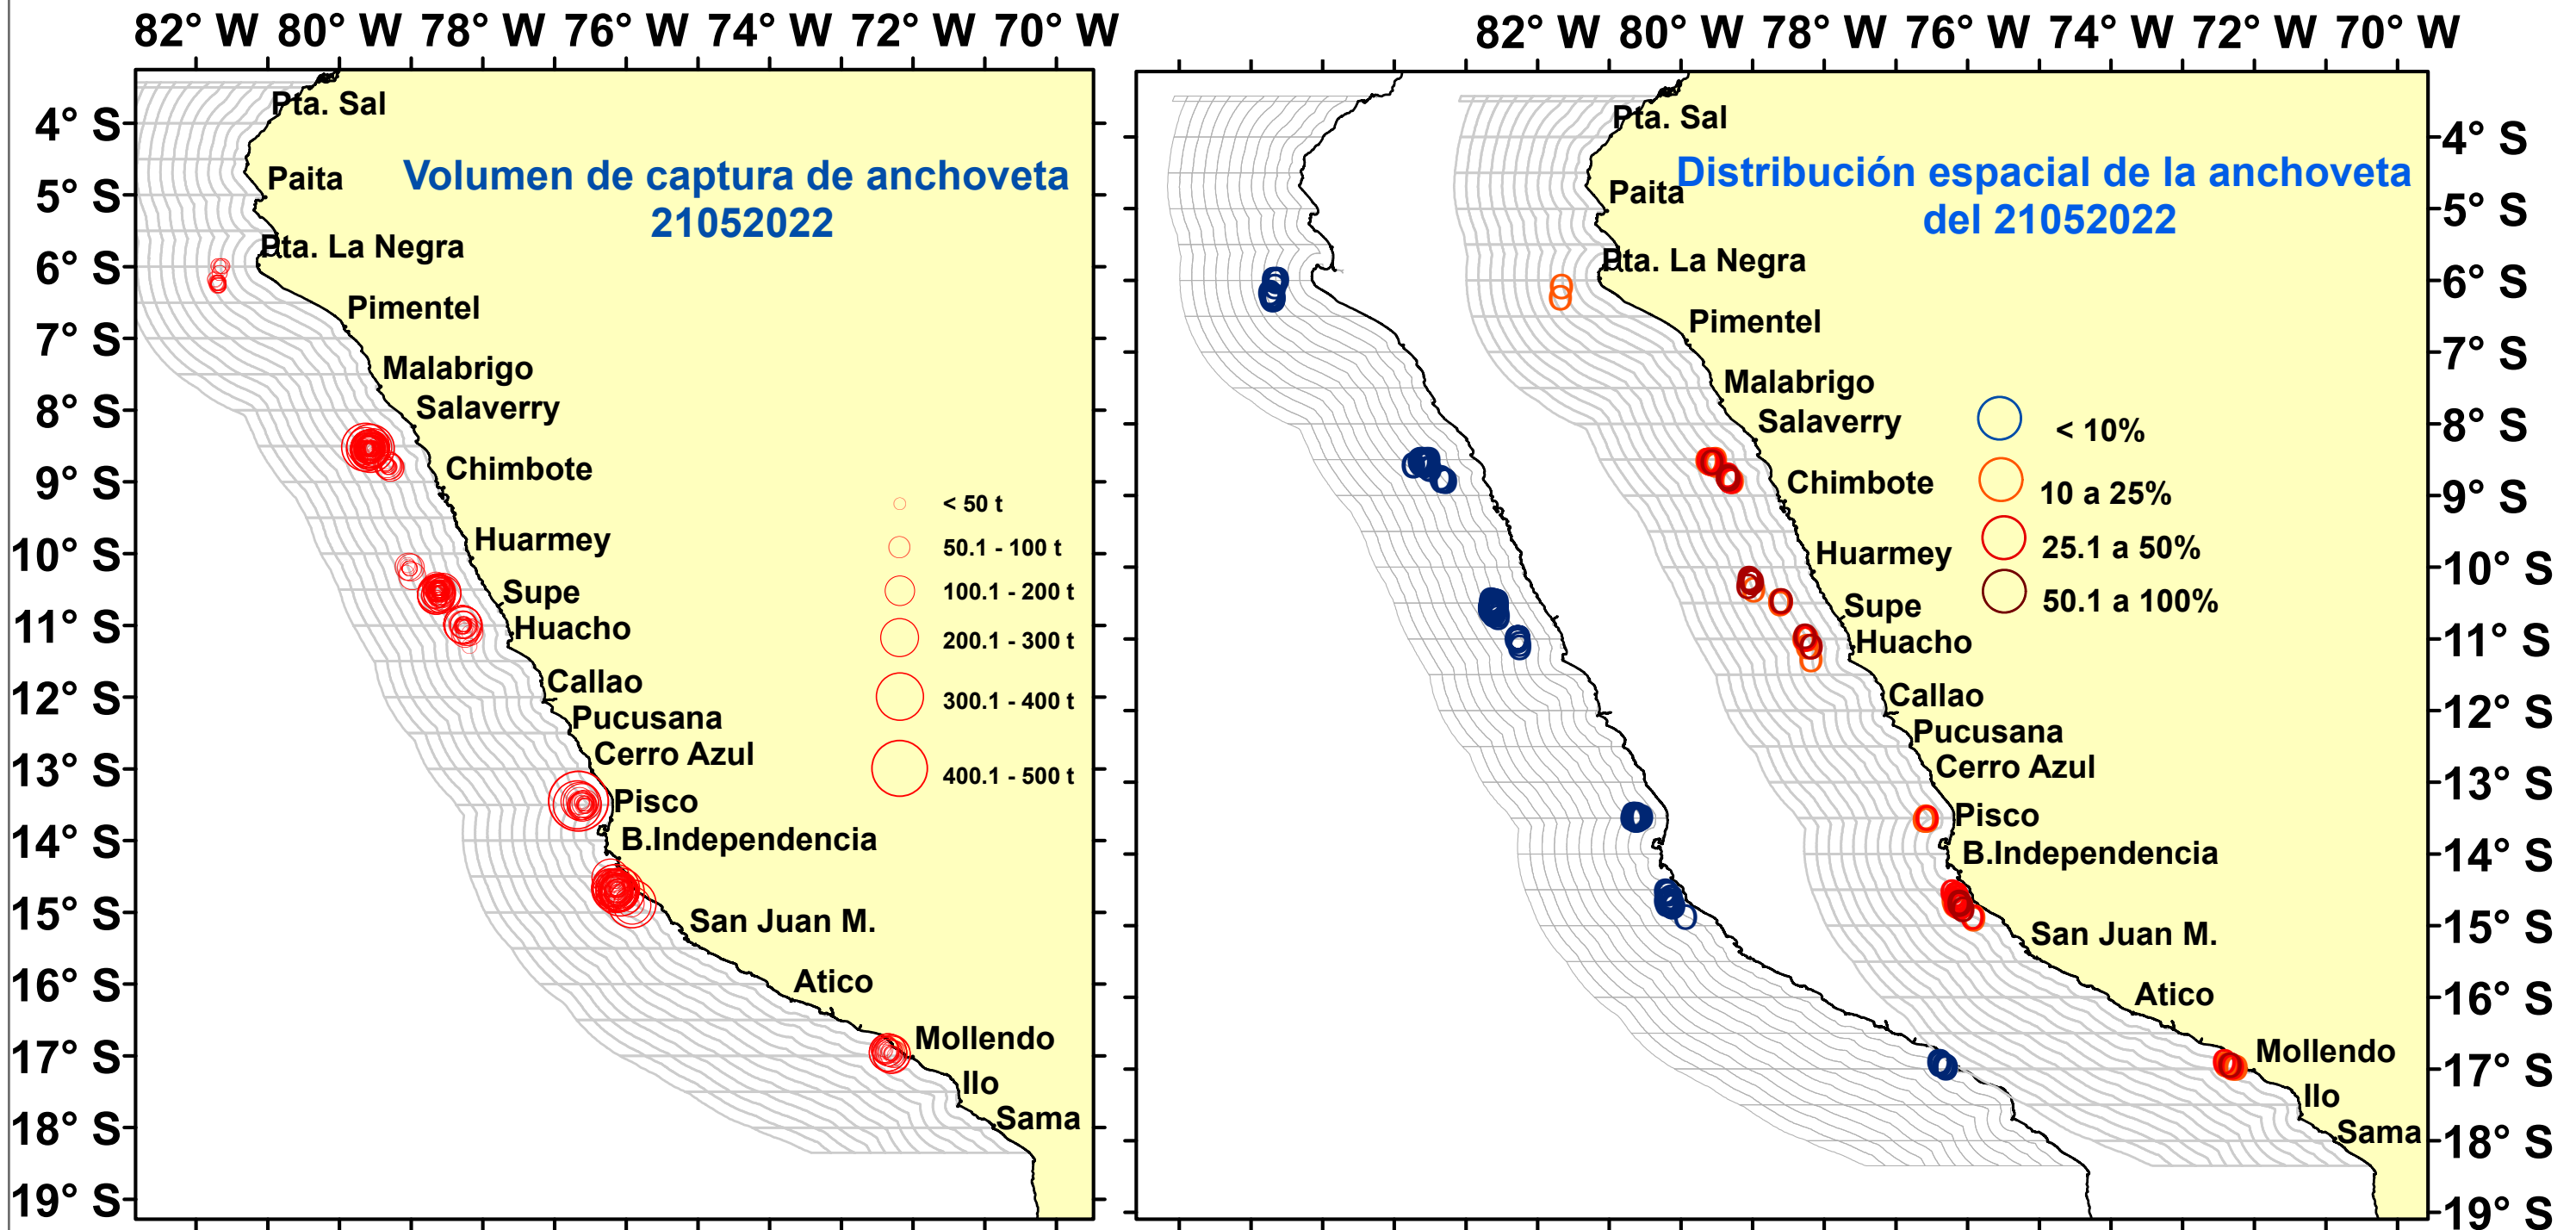

DISTRIBUCIÓN ESPACIAL DE LA ANCHOVETA REGIÓN NORTE CENTRO DEL 21/05/2021

Fuente: PRODUCE
Elaboración: AFIRNP/DGIRP/IMARPE

Región: Norte-Centro
Datum: WG84
Escala: 1:10,099,861.35