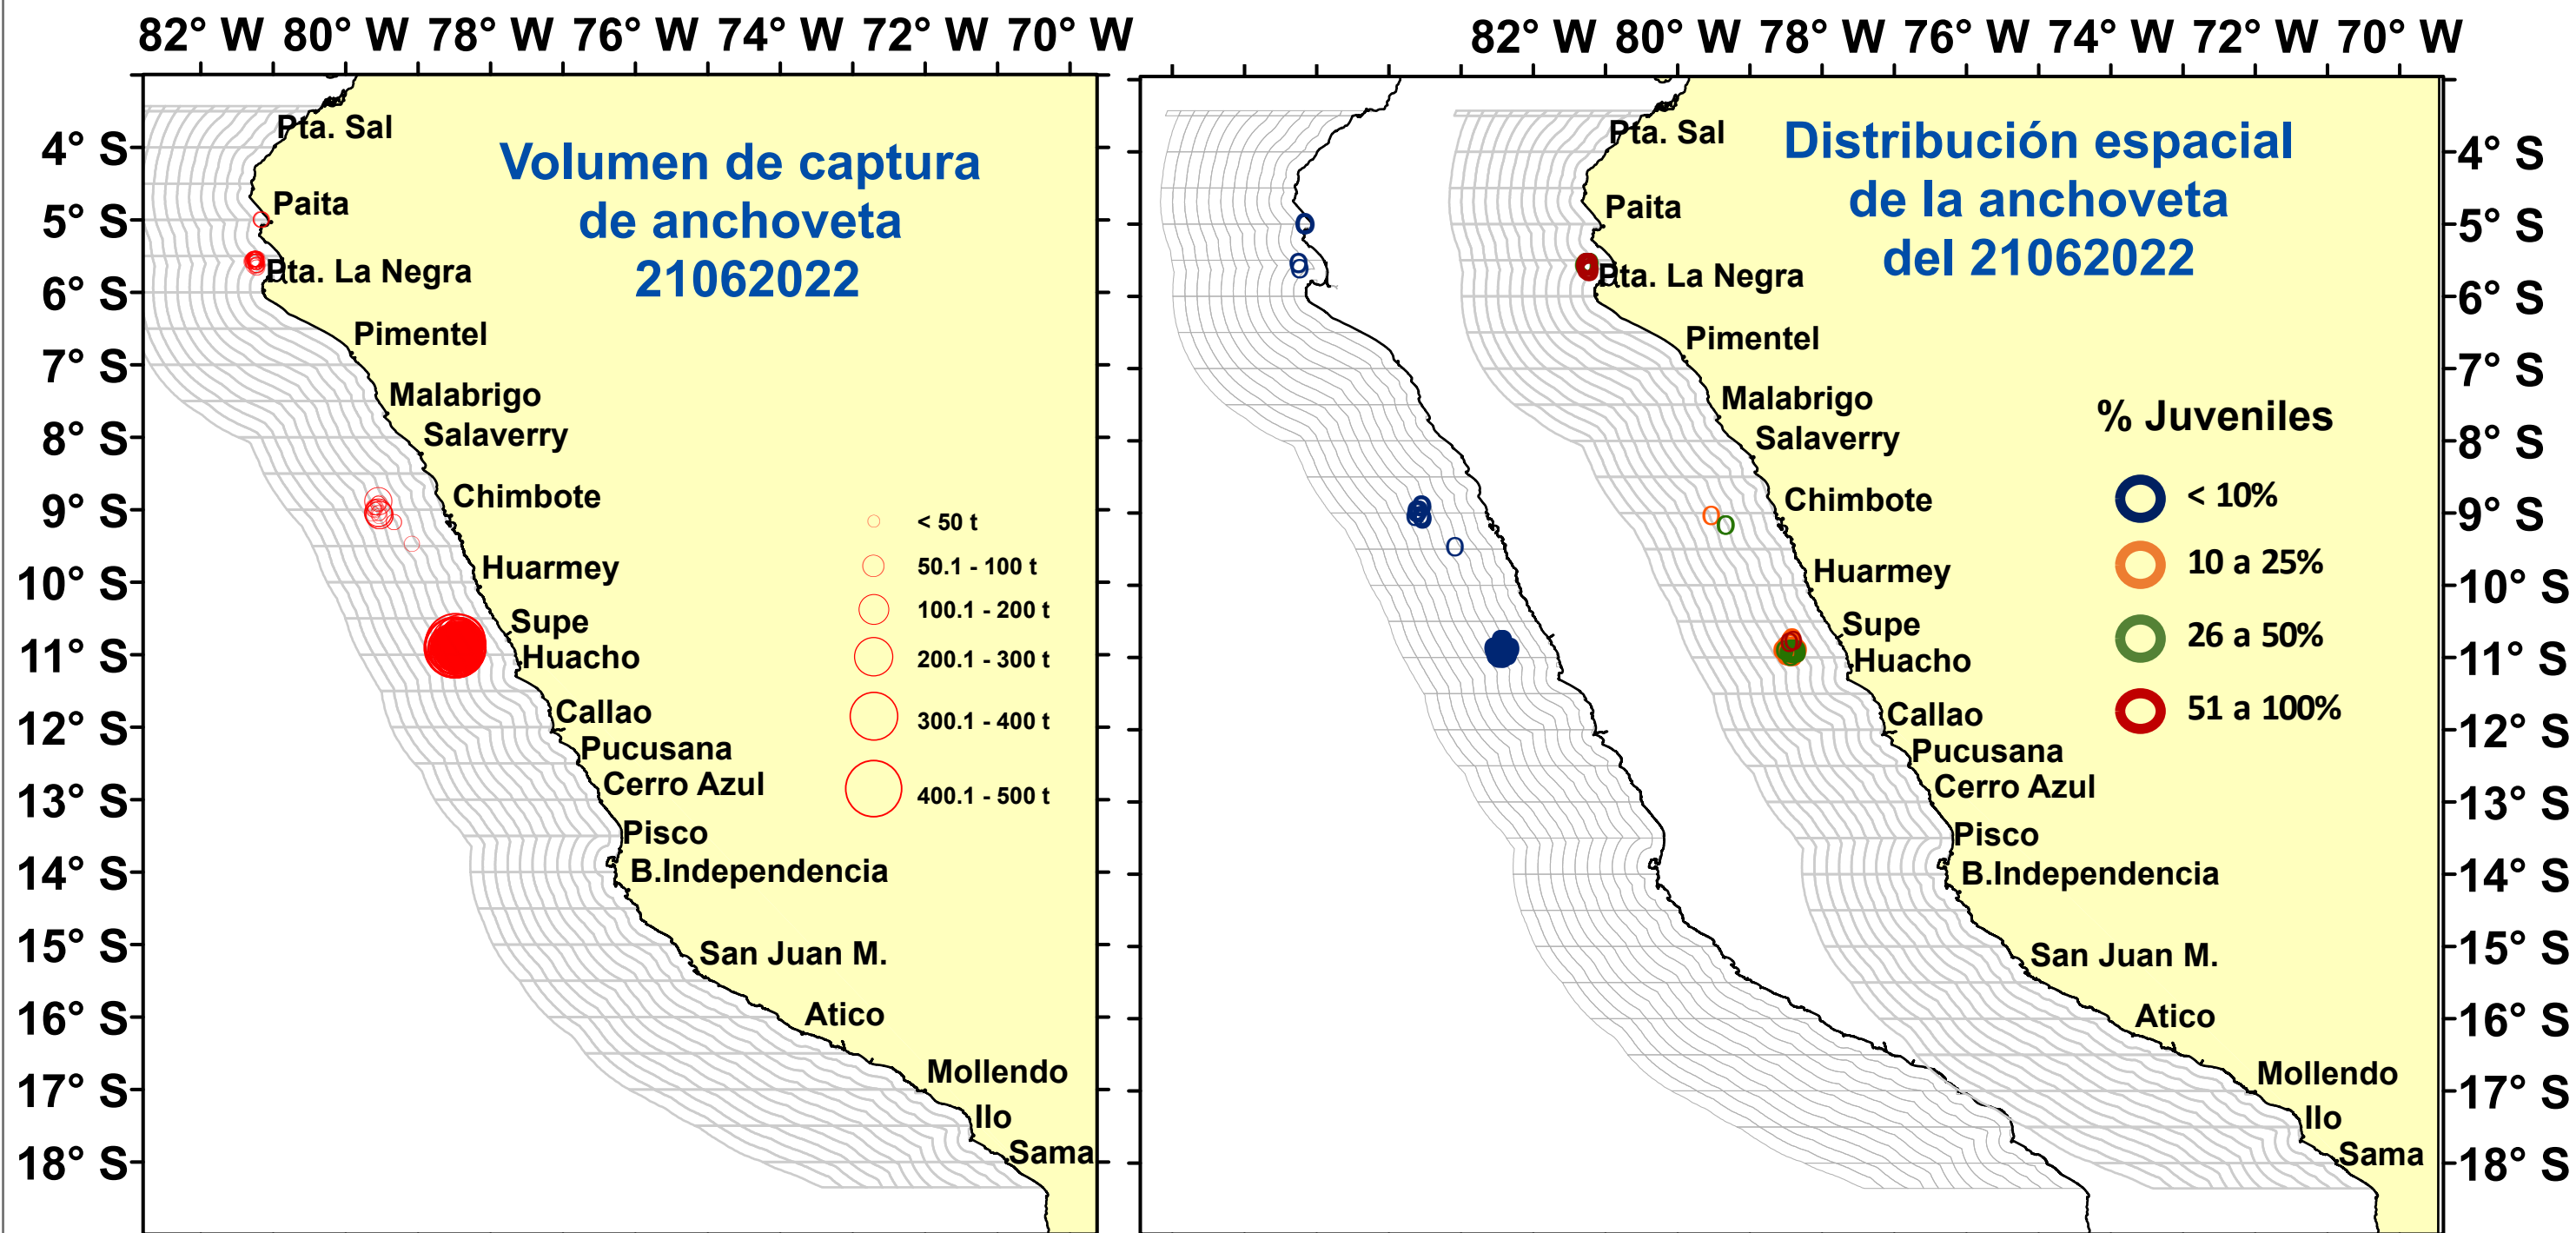

DISTRIBUCIÓN ESPACIAL DE LA ANCHOVETA REGIÓN NORTE CENTRO DEL 21/06/2021

Fuente: PRODUCE

Elaboración: AFIRNP/DGIRP/IMARPE

Región: Norte-Centro

Datum: WG84

Escala: 1:10,079,979.68