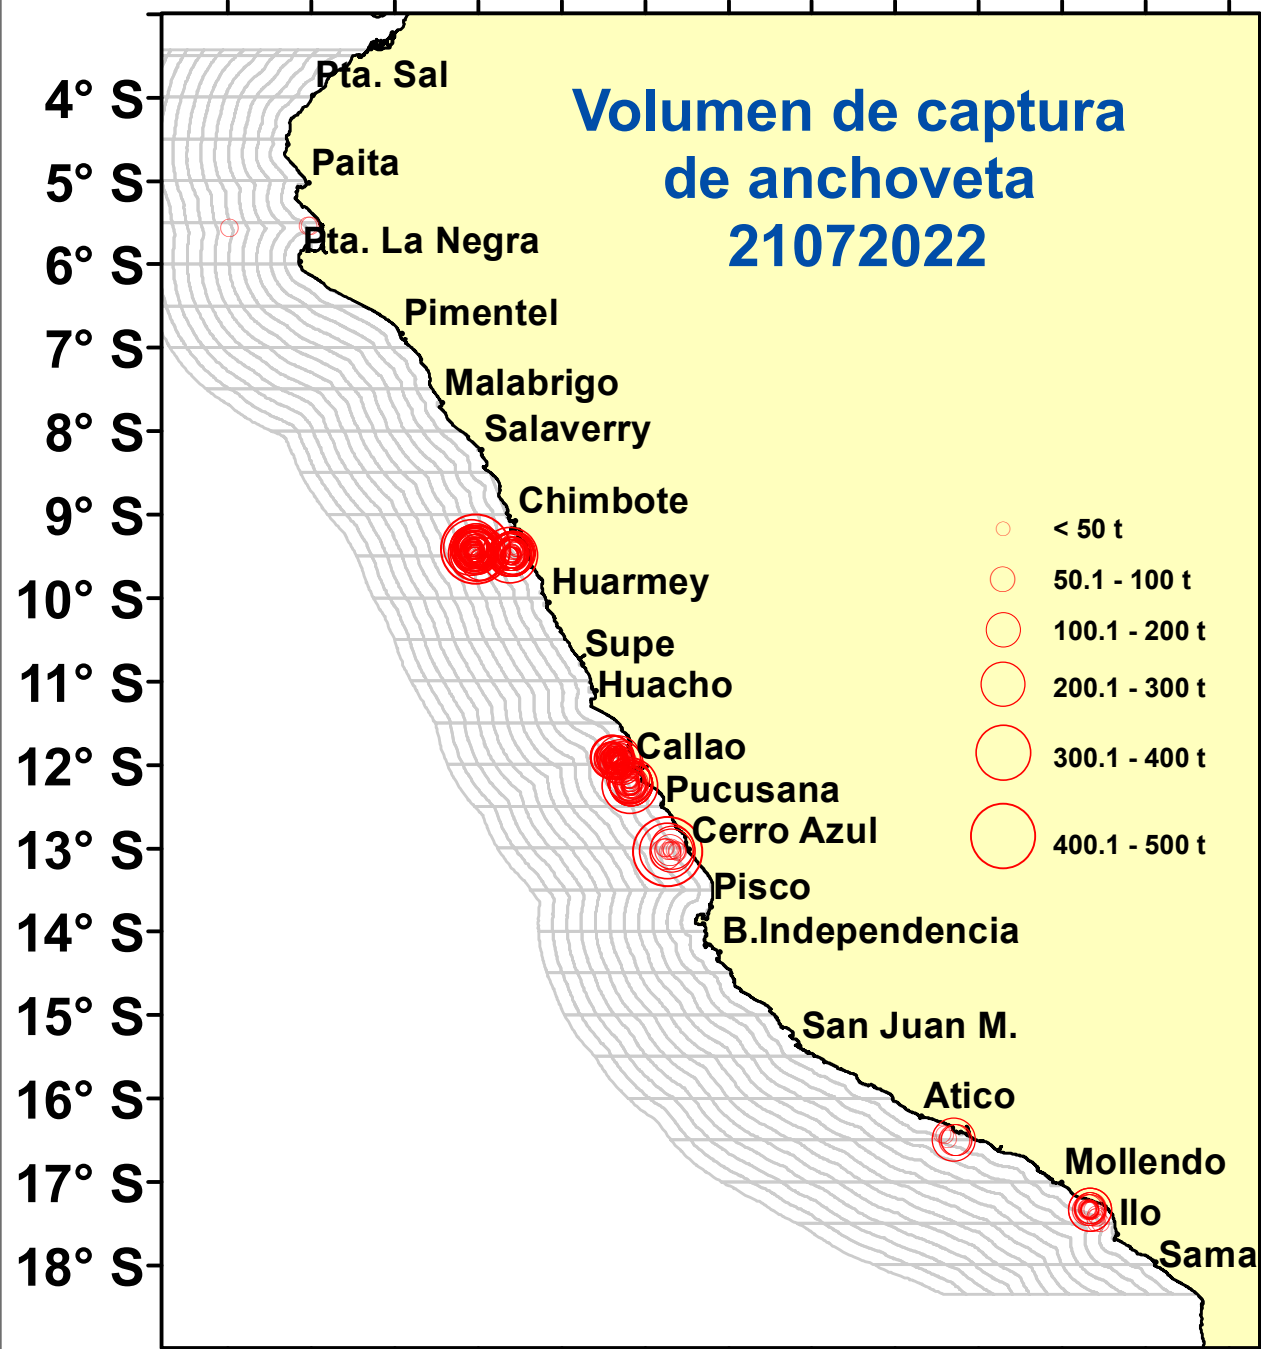

DISTRIBUCIÓN ESPACIAL DE LA ANCHOVETA REGIÓN NORTE CENTRO DEL 21/07/2022

82° W 80° W 78° W 76° W 74° W 72° W 70° W

82° W 80° W 78° W 76° W 74° W 72° W 70° W

Fuente: PRODUCE

Elaboración: AFIRNP/DGIRP/IMARPE

Región: Norte-Centro

Datum: WG84

Escala: 1:10,000,000