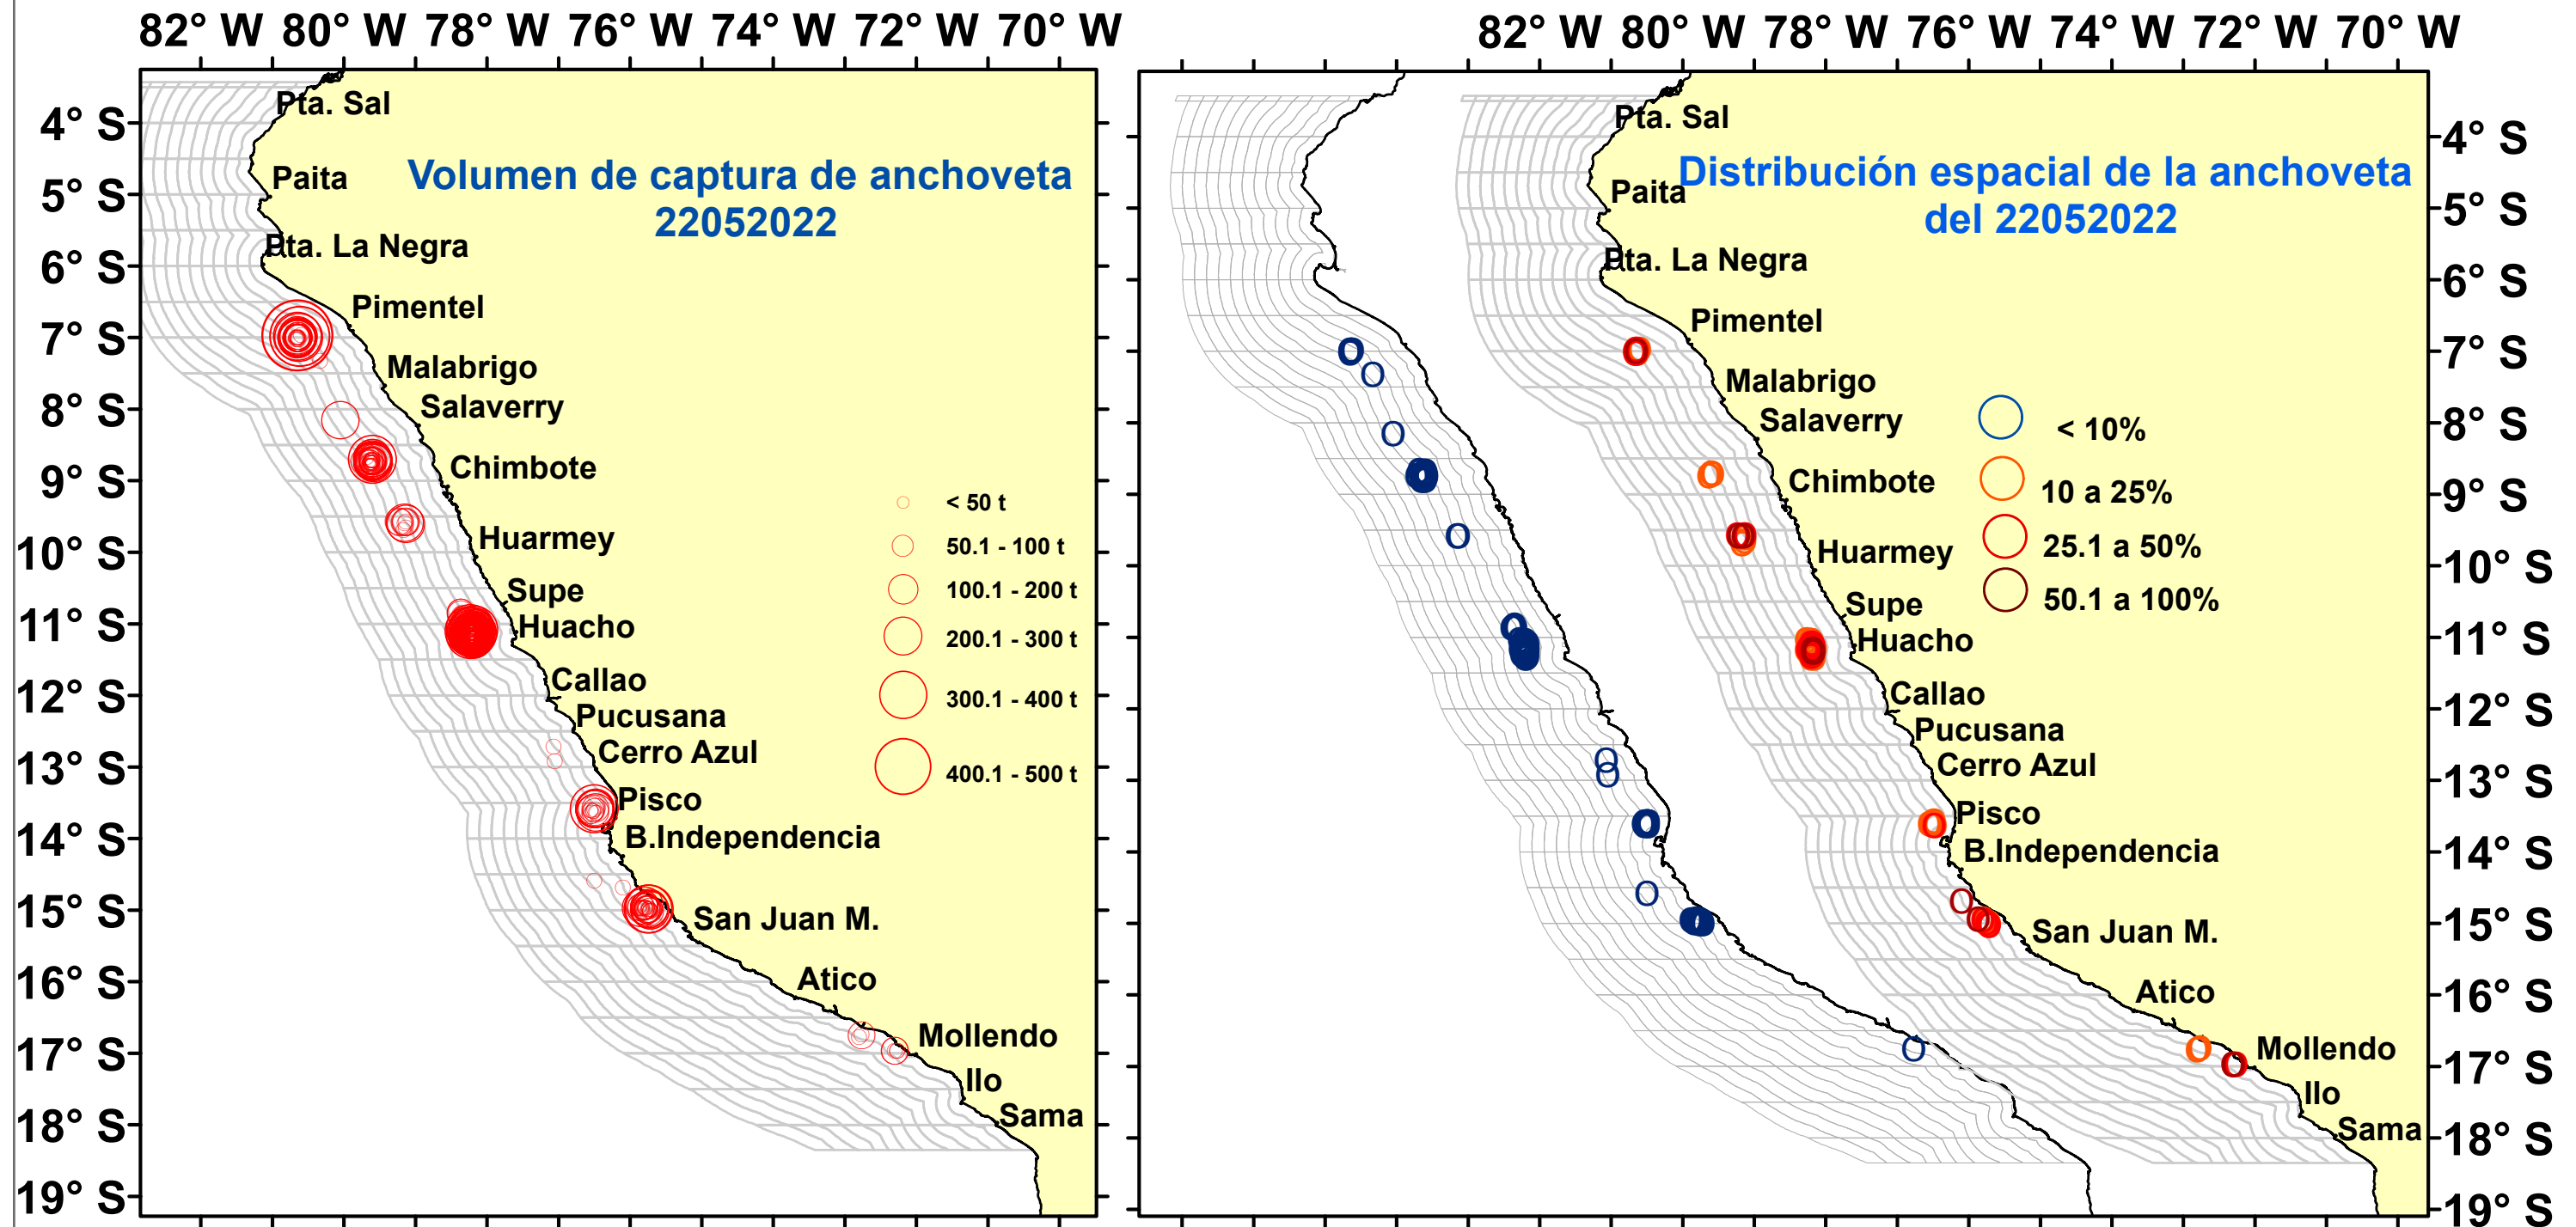

DISTRIBUCIÓN ESPACIAL DE LA ANCHOVETA REGIÓN NORTE CENTRO DEL 22/05/2021

82° W 80° W 78° W 76° W 74° W 72° W 70° W

82° W 80° W 78° W 76° W 74° W 72° W 70° W

Región: Norte-Centro

Datum: WG84

Escala: 1:10,099,861.35