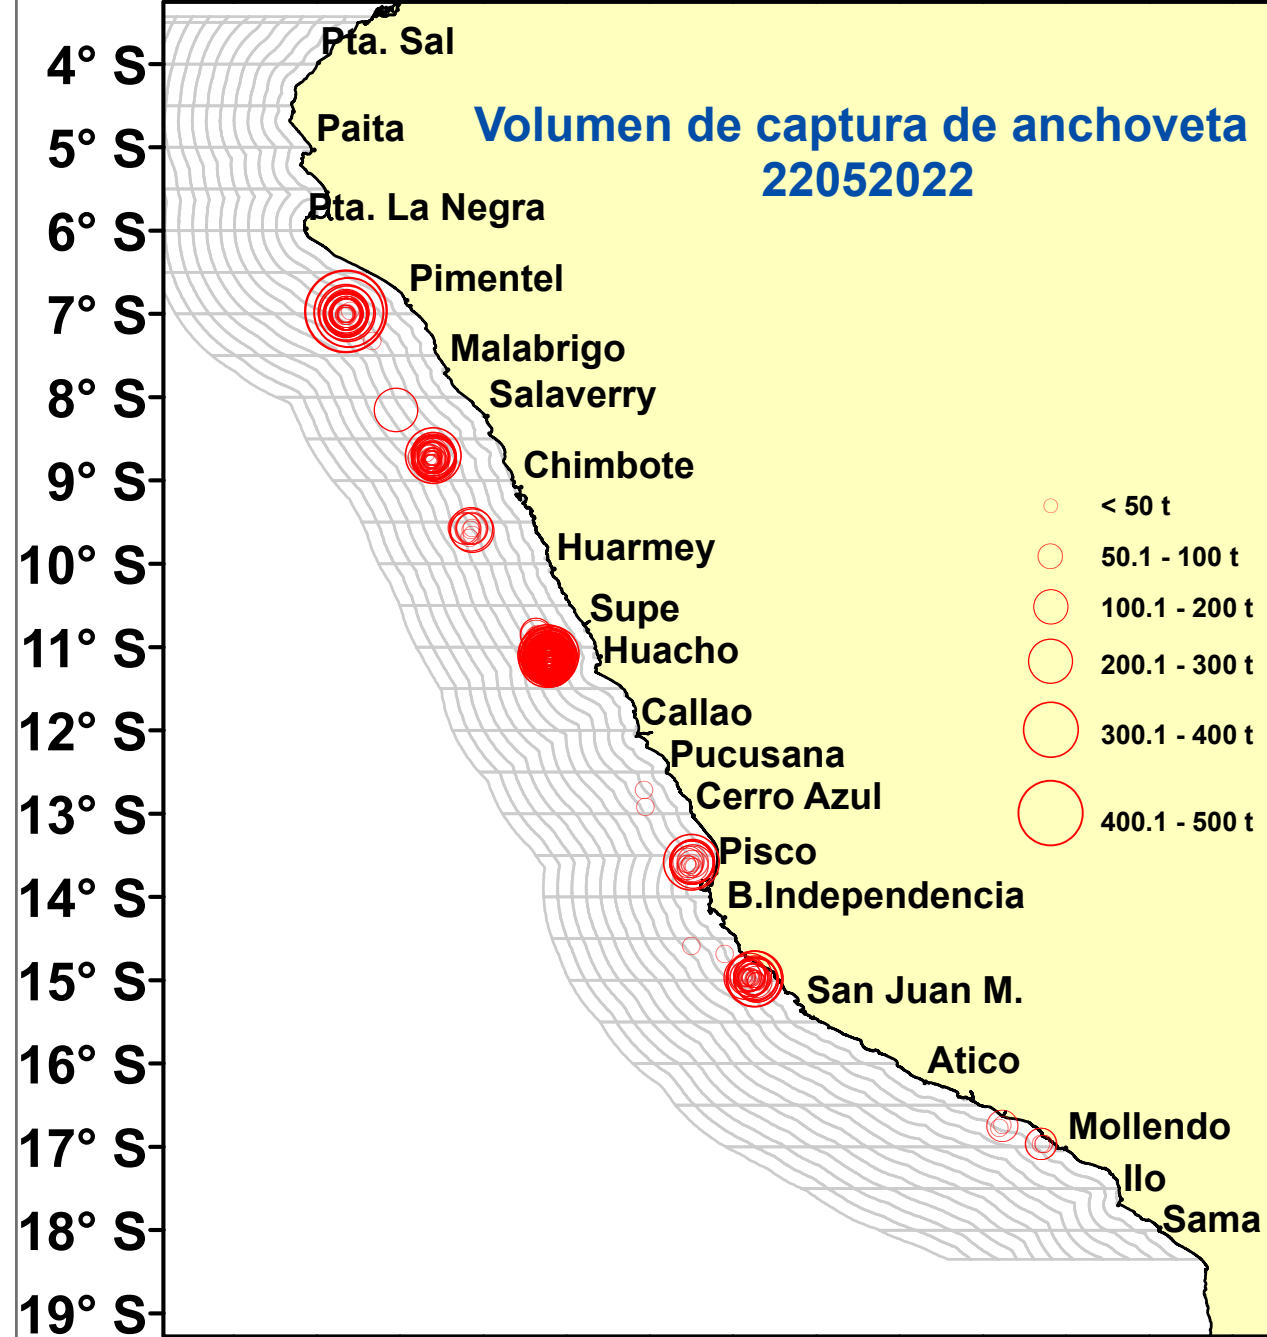

DISTRIBUCIÓN ESPACIAL DE LA ANCHOVETA REGIÓN NORTE CENTRO DEL 22/05/2021

82° W 80° W 78° W 76° W 74° W 72° W 70° W

82° W 80° W 78° W 76° W 74° W 72° W 70° W

Región: Norte-Centro

Datum: WG84

Escala: 1:10,099,861.35