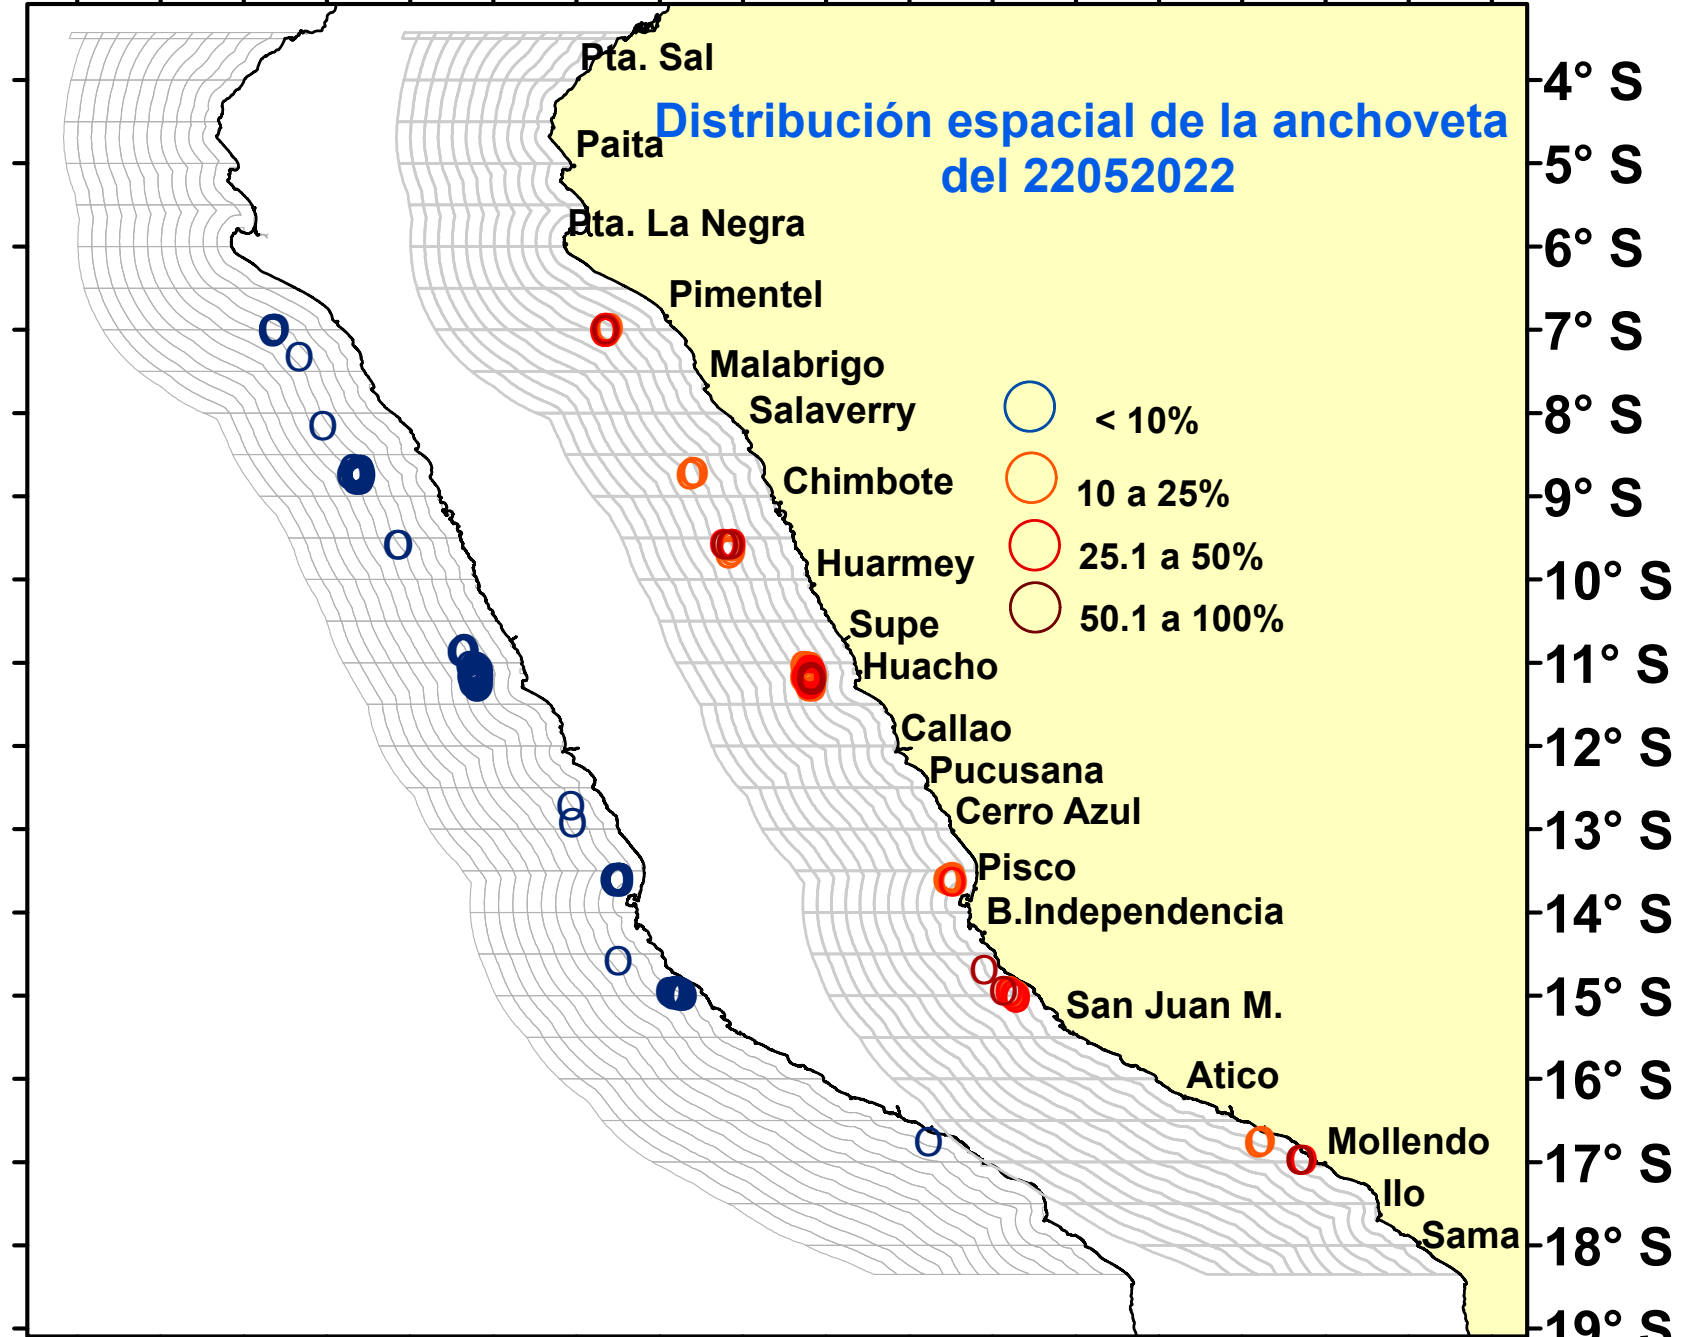

DISTRIBUCIÓN ESPACIAL DE LA ANCHOVETA REGIÓN NORTE CENTRO DEL 22/05/2021

82° W 80° W 78° W 76° W 74° W 72° W 70° W

82° W 80° W 78° W 76° W 74° W 72° W 70° W

Región: Norte-Centro

Datum: WG84

Escala: 1:10,099,861.35