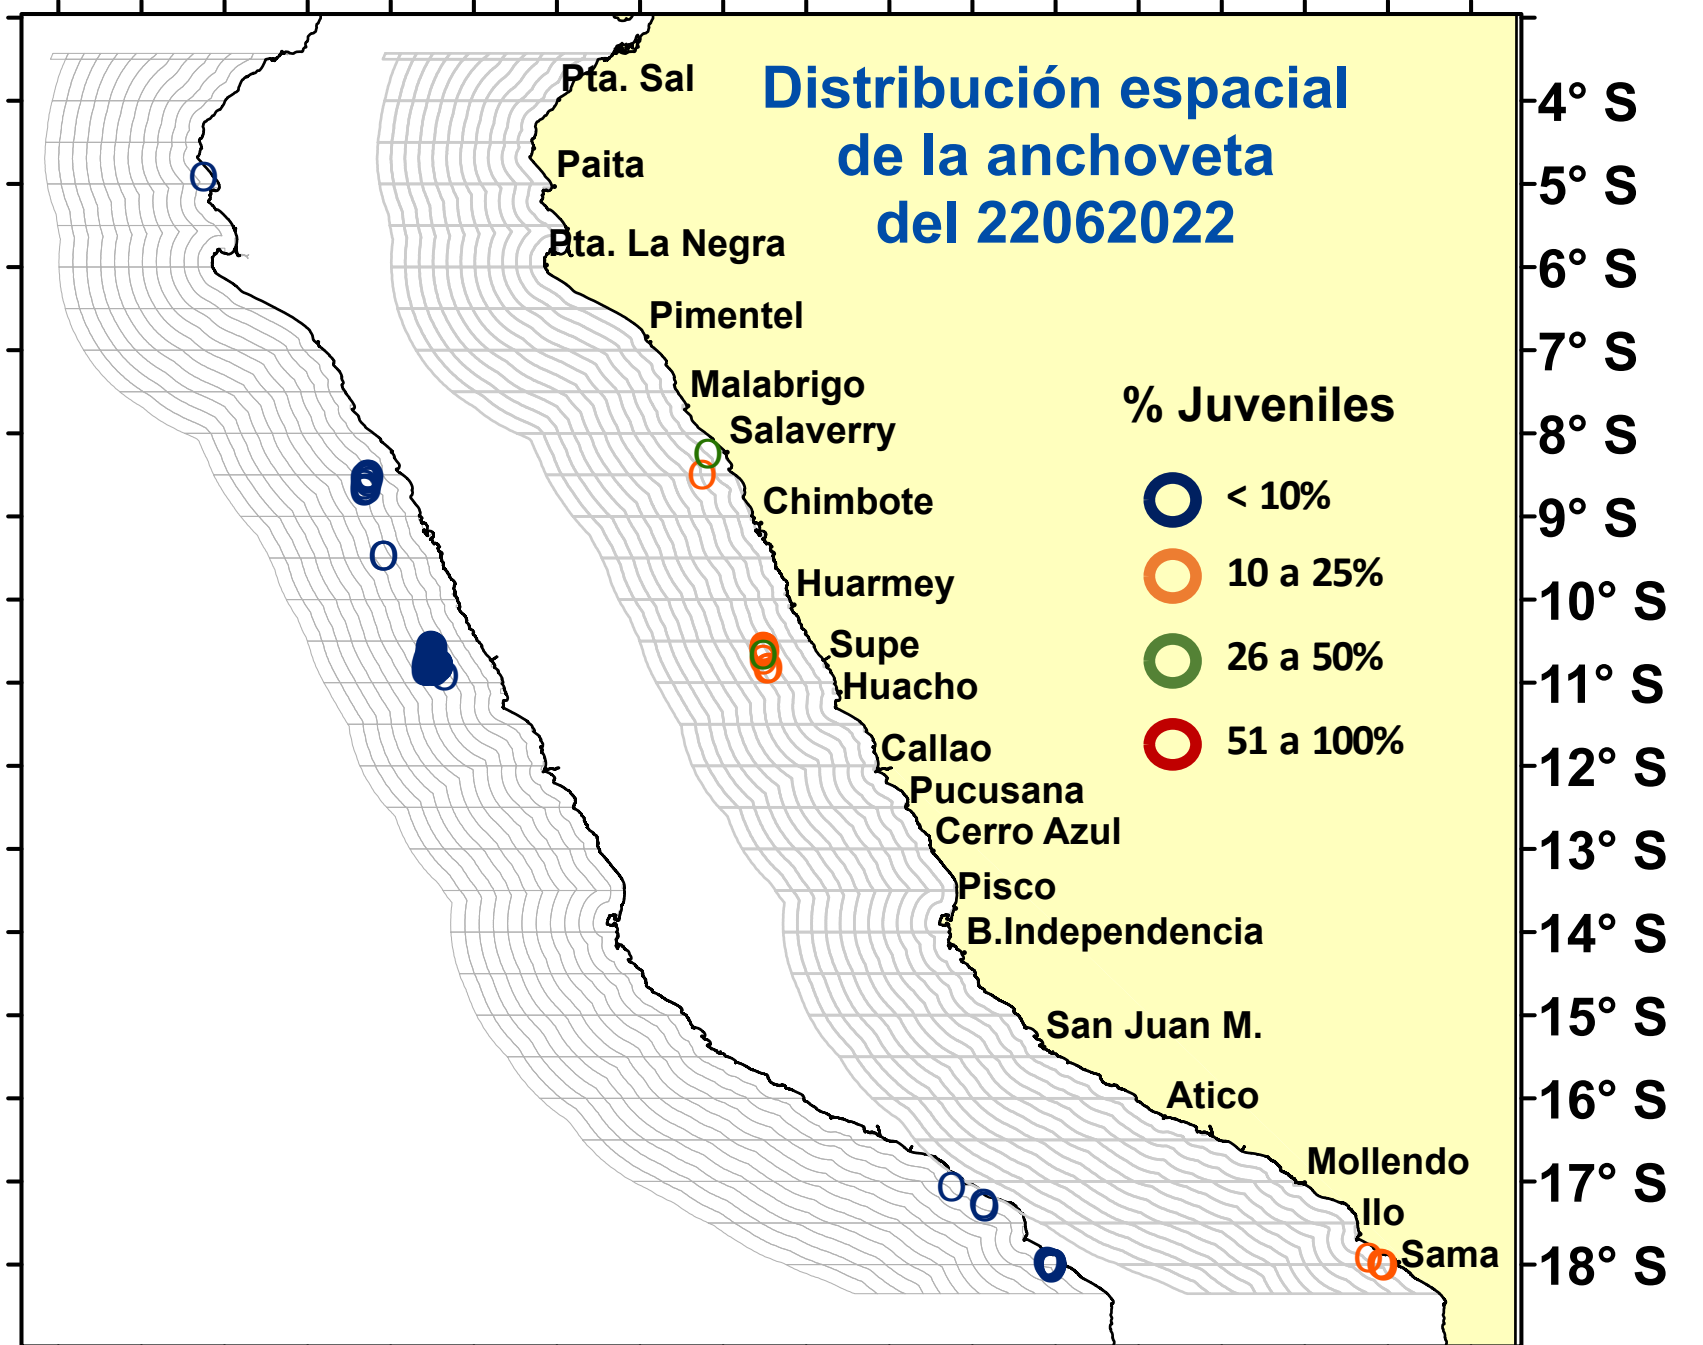

DISTRIBUCIÓN ESPACIAL DE LA ANCHOVETA REGIÓN NORTE CENTRO DEL 22/06/2021

82° W 80° W 78° W 76° W 74° W 72° W 70° W

82° W 80° W 78° W 76° W 74° W 72° W 70° W

Fuente: PRODUCE
Elaboración: AFIRNP/DGIRP/IMARPE

Región: Norte-Centro
Datum: WG84
Escala: 1:10,079,979.68