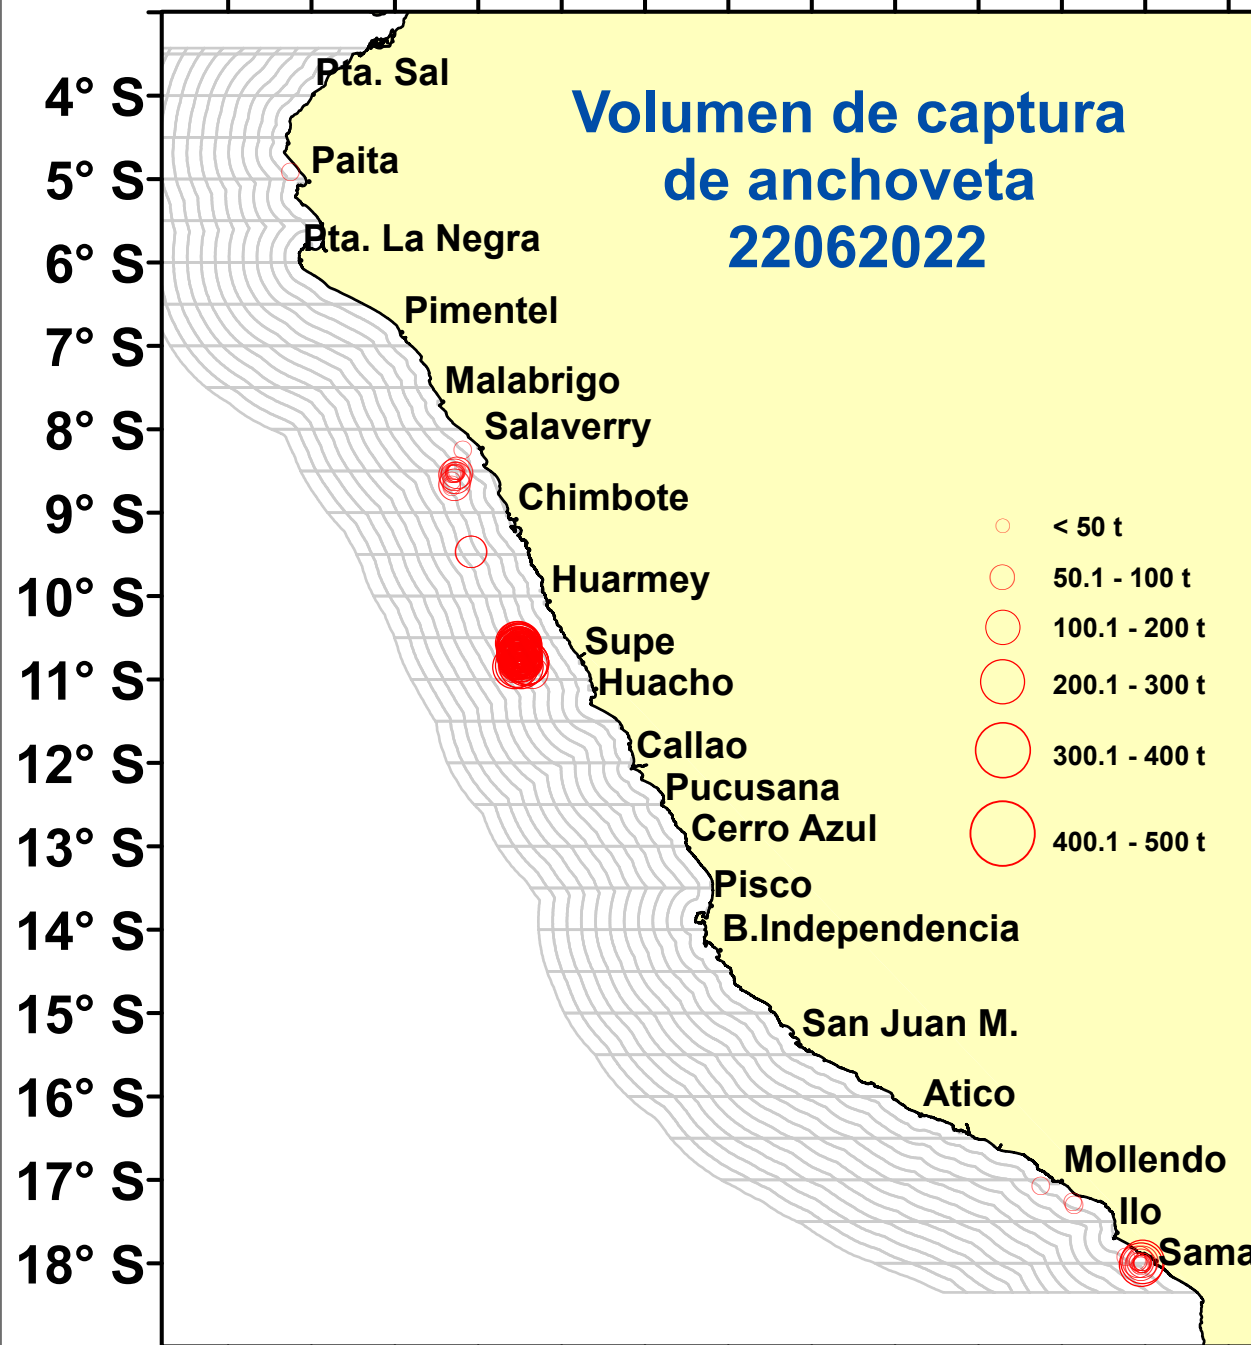

DISTRIBUCIÓN ESPACIAL DE LA ANCHOVETA REGIÓN NORTE CENTRO DEL 22/06/2021

82° W 80° W 78° W 76° W 74° W 72° W 70° W

82° W 80° W 78° W 76° W 74° W 72° W 70° W

Fuente: PRODUCE
Elaboración: AFIRNP/DGIRP/IMARPE

Región: Norte-Centro
Datum: WG84
Escala: 1:10,079,979.68