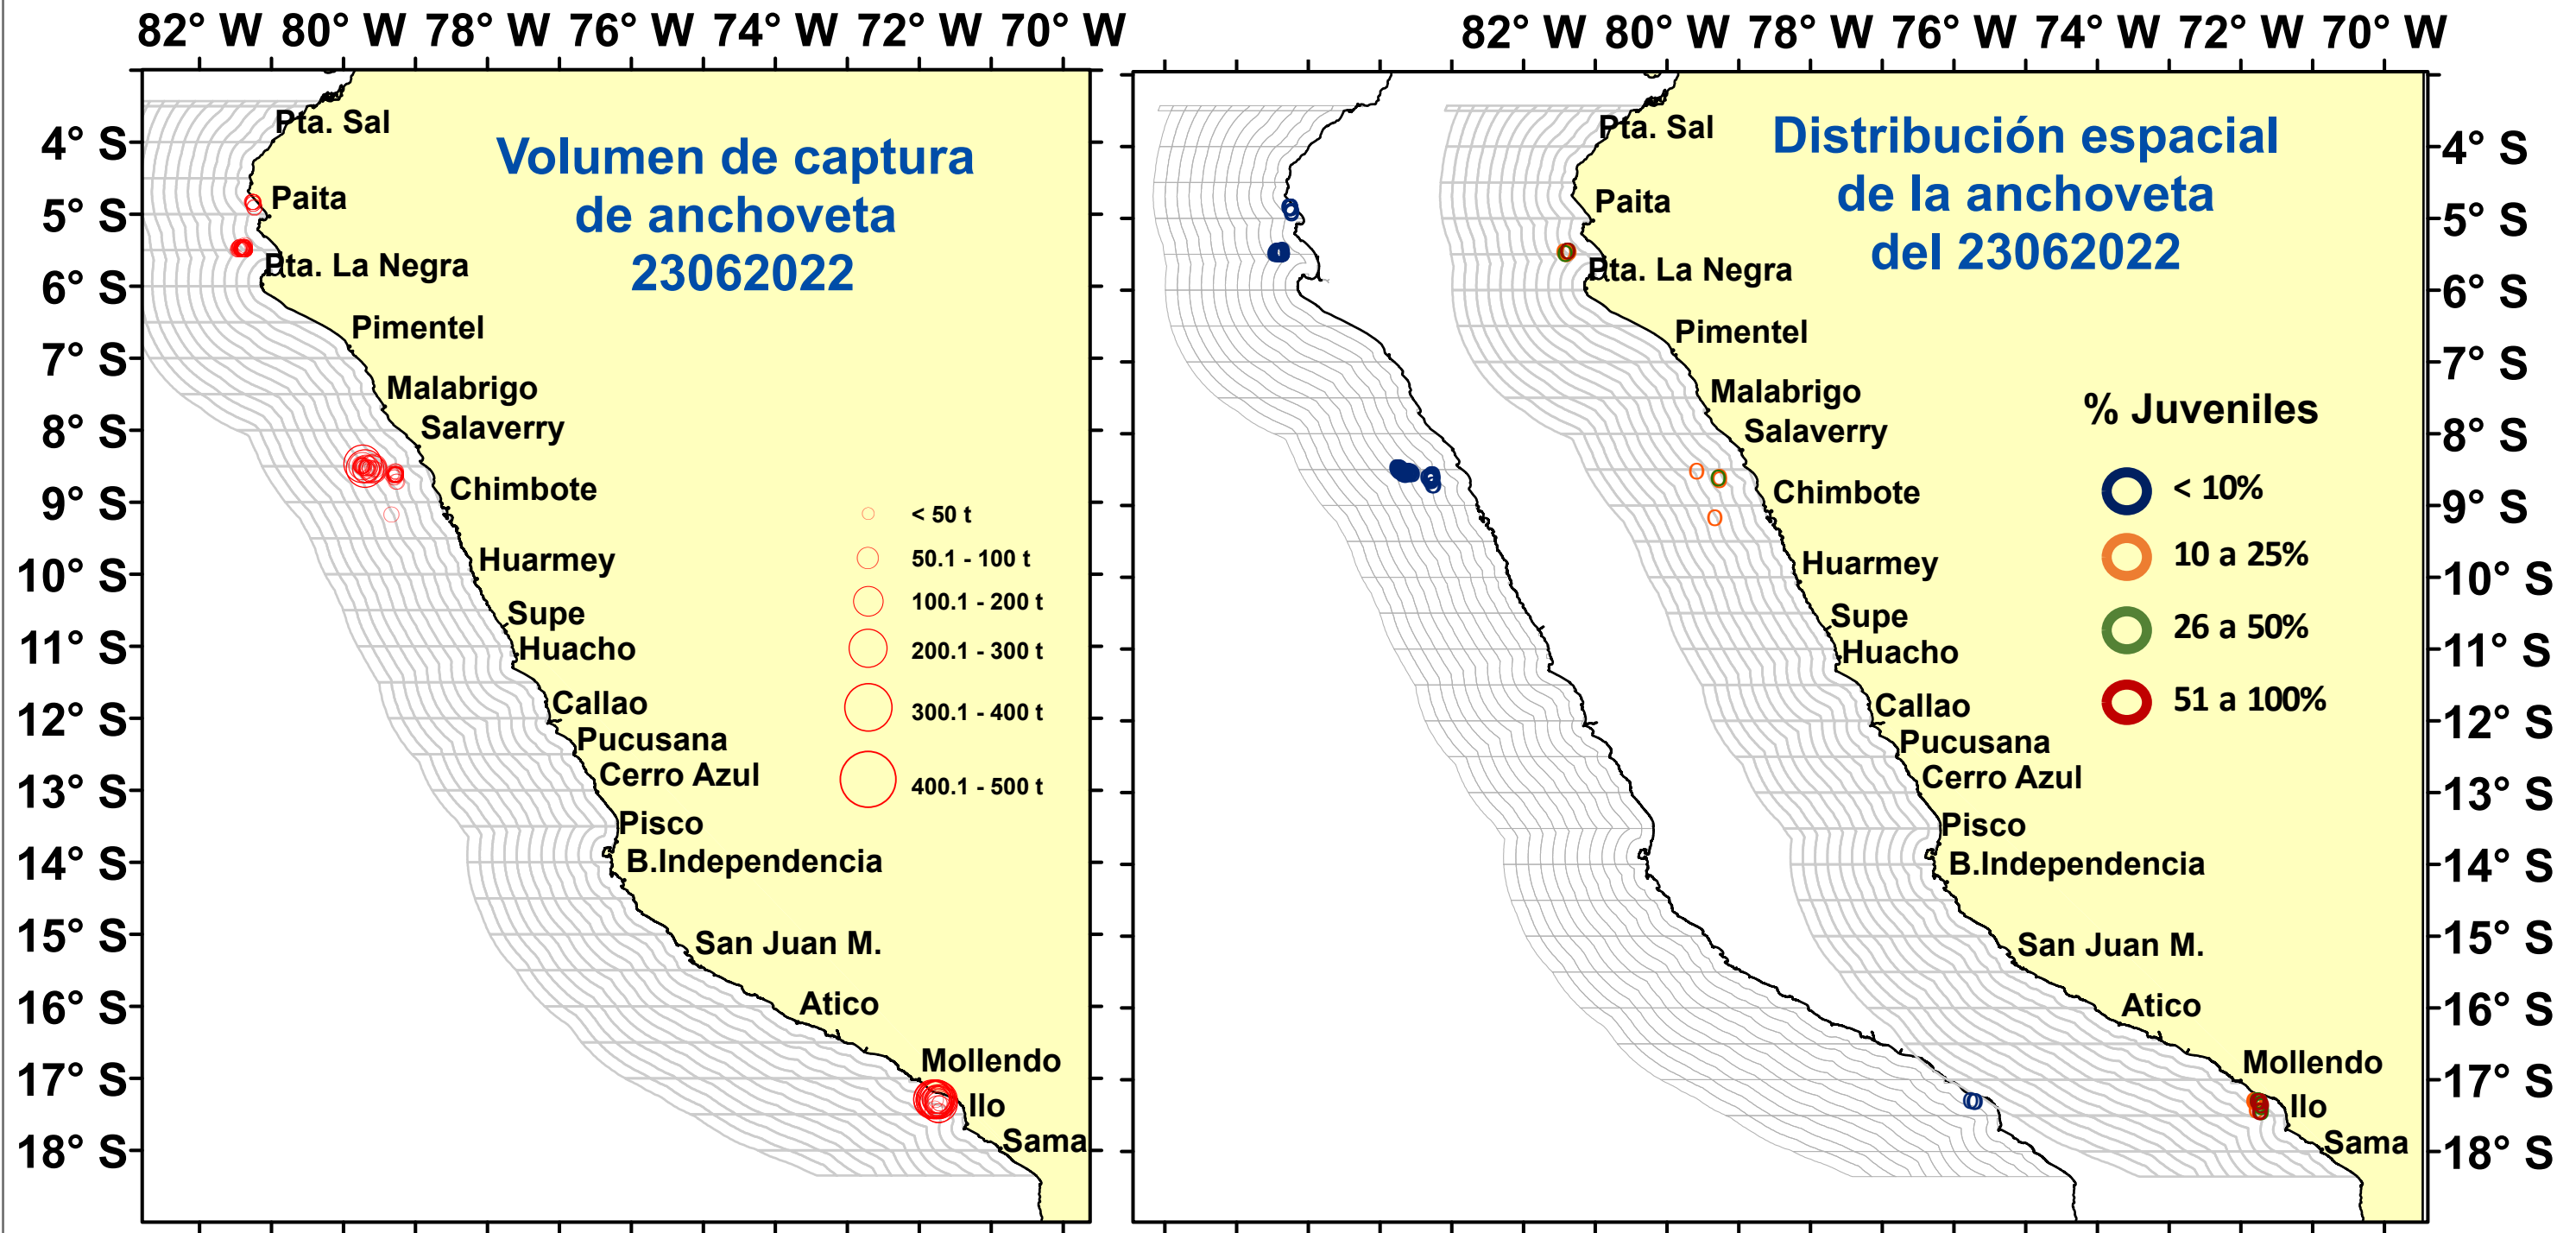

DISTRIBUCIÓN ESPACIAL DE LA ANCHOVETA REGIÓN NORTE CENTRO DEL 23/06/2021

Fuente: PRODUCE
Elaboración: AFIRNP/DGIRP/IMARPE

Región: Norte-Centro
Datum: WG84
Escala: 1:10,079,979.68