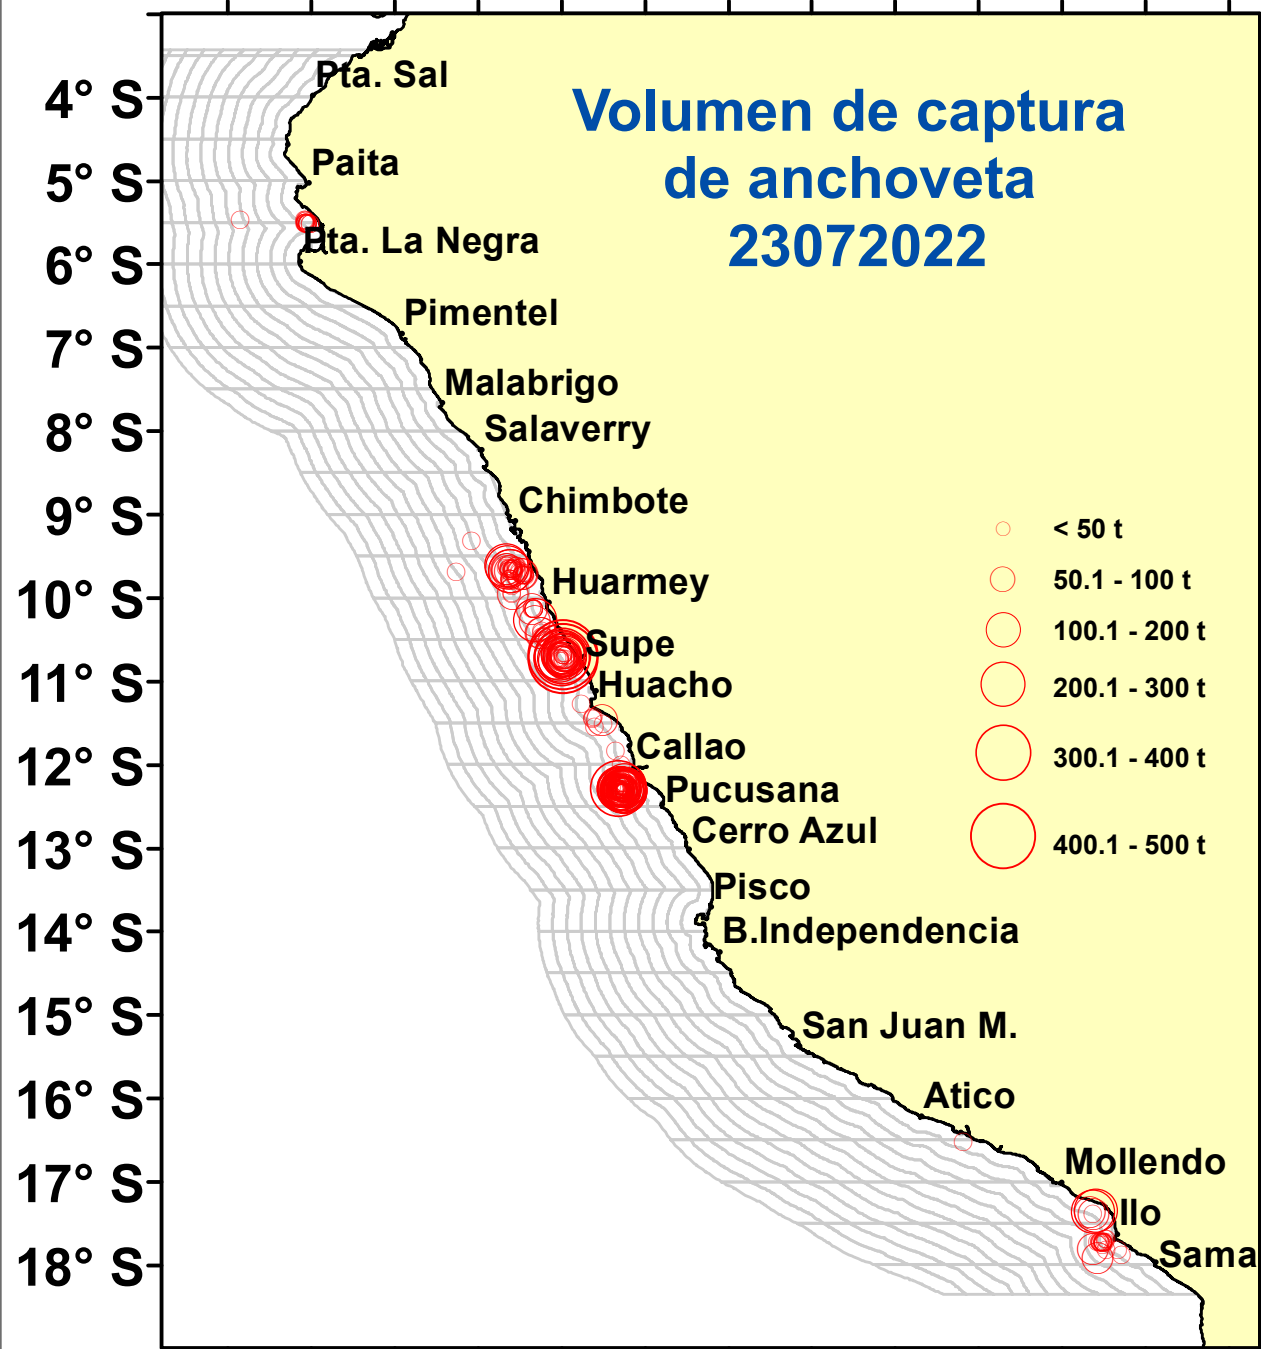

DISTRIBUCIÓN ESPACIAL DE LA ANCHOVETA REGIÓN NORTE CENTRO DEL 23/07/2022

82° W 80° W 78° W 76° W 74° W 72° W 70° W

82° W 80° W 78° W 76° W 74° W 72° W 70° W

Fuente: PRODUCE

Elaboración: AFIRNP/DGIRP/IMARPE

Región: Norte-Centro

Datum: WG84

Escala: 1:10,000,000