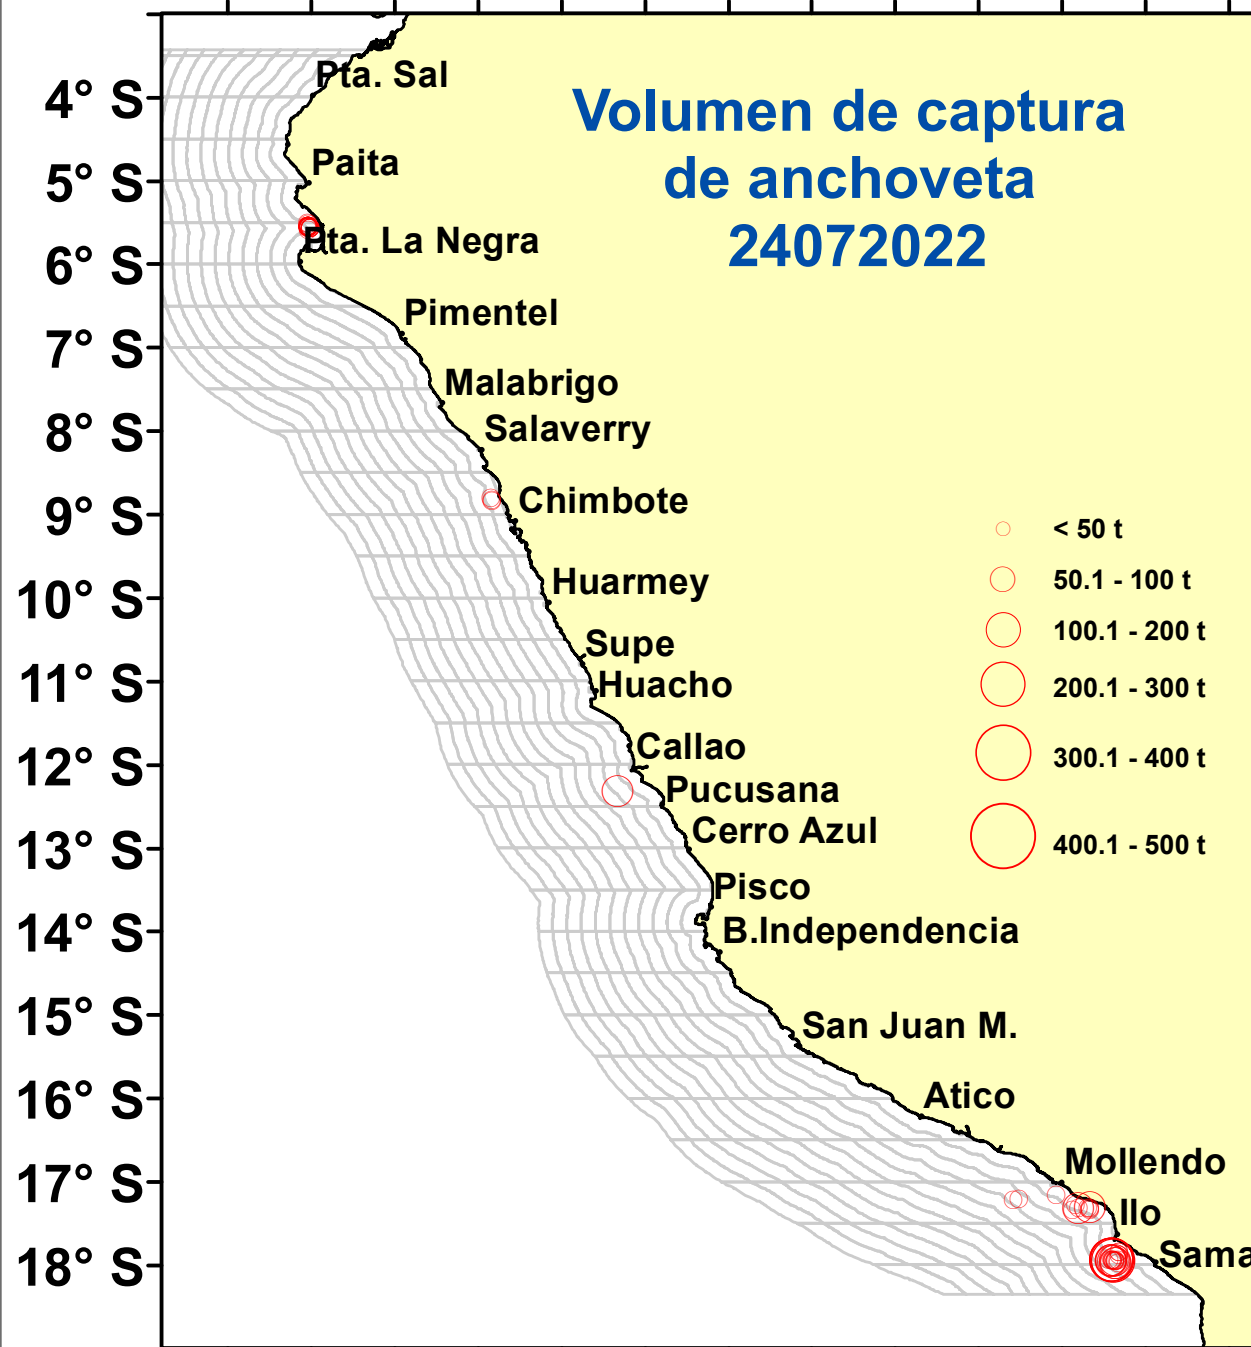

# DISTRIBUCIÓN ESPACIAL DE LA ANCHOVETA REGIÓN NORTE CENTRO DEL 24/07/2022

82° W 80° W 78° W 76° W 74° W 72° W 70° W

82° W 80° W 78° W 76° W 74° W 72° W 70° W

Fuente: PRODUCE

Elaboración: AFIRNP/DGIRP/IMARPE

Región: Norte-Centro

Datum: WG84

Escala: 1:10,000,000