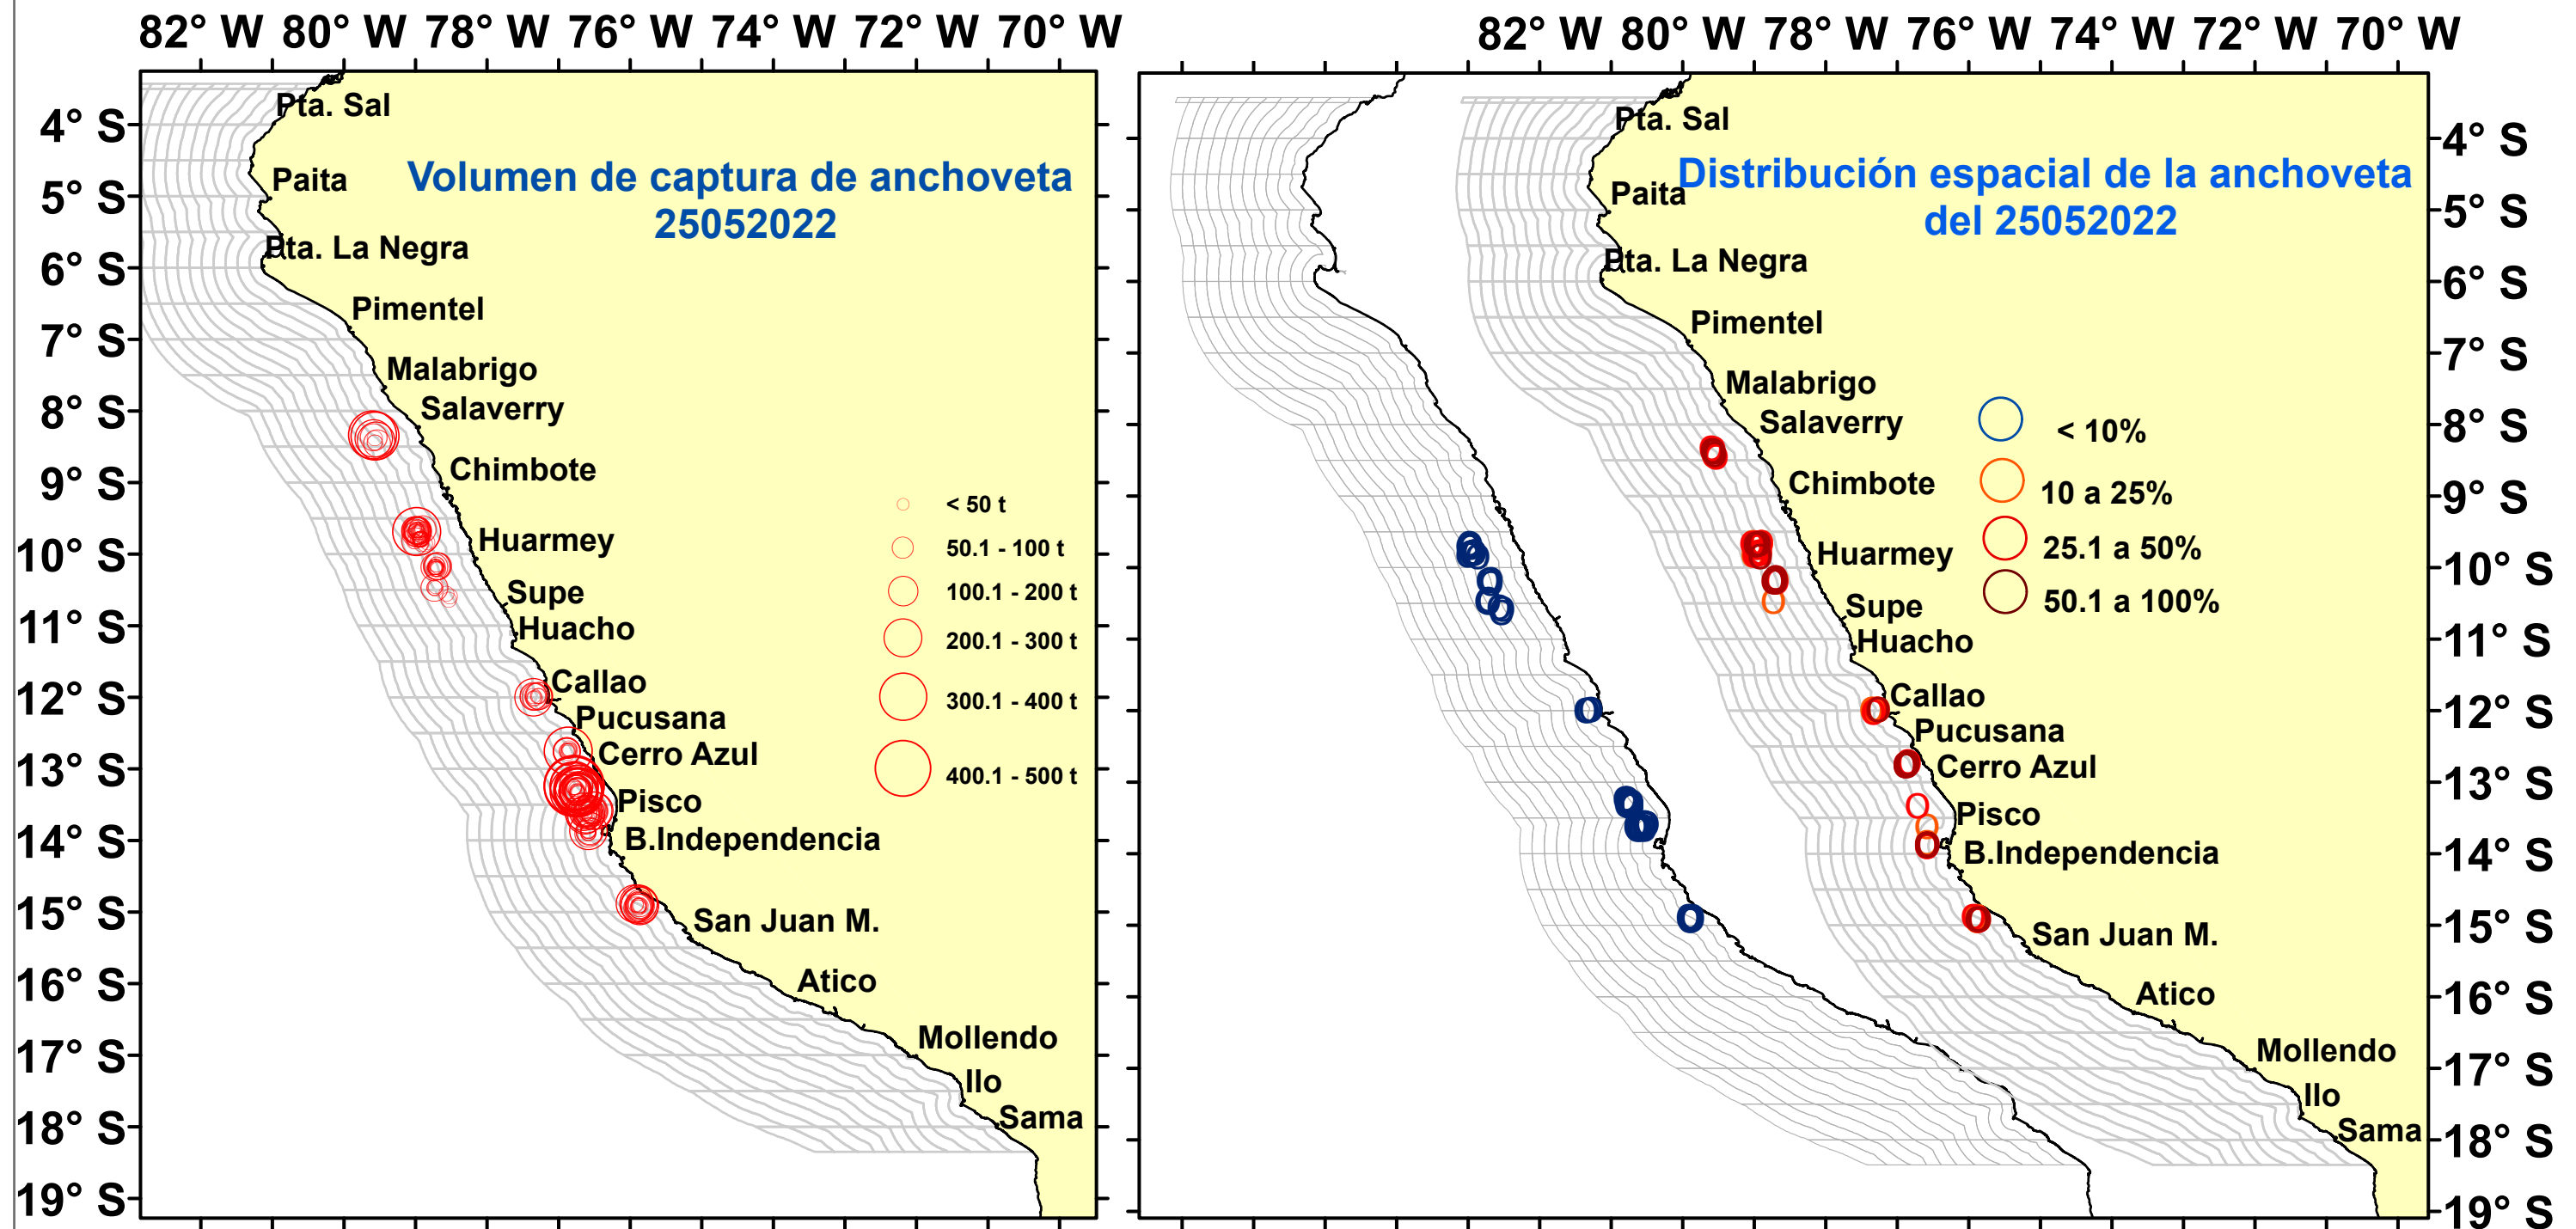

DISTRIBUCIÓN ESPACIAL DE LA ANCHOVETA REGIÓN NORTE CENTRO DEL 25/05/2021

Fuente: PRODUCE

Elaboración: AFIRNP/DGIRP/IMARPE

Región: Norte-Centro

Datum: WG84

Escala: 1:10,099,861.35