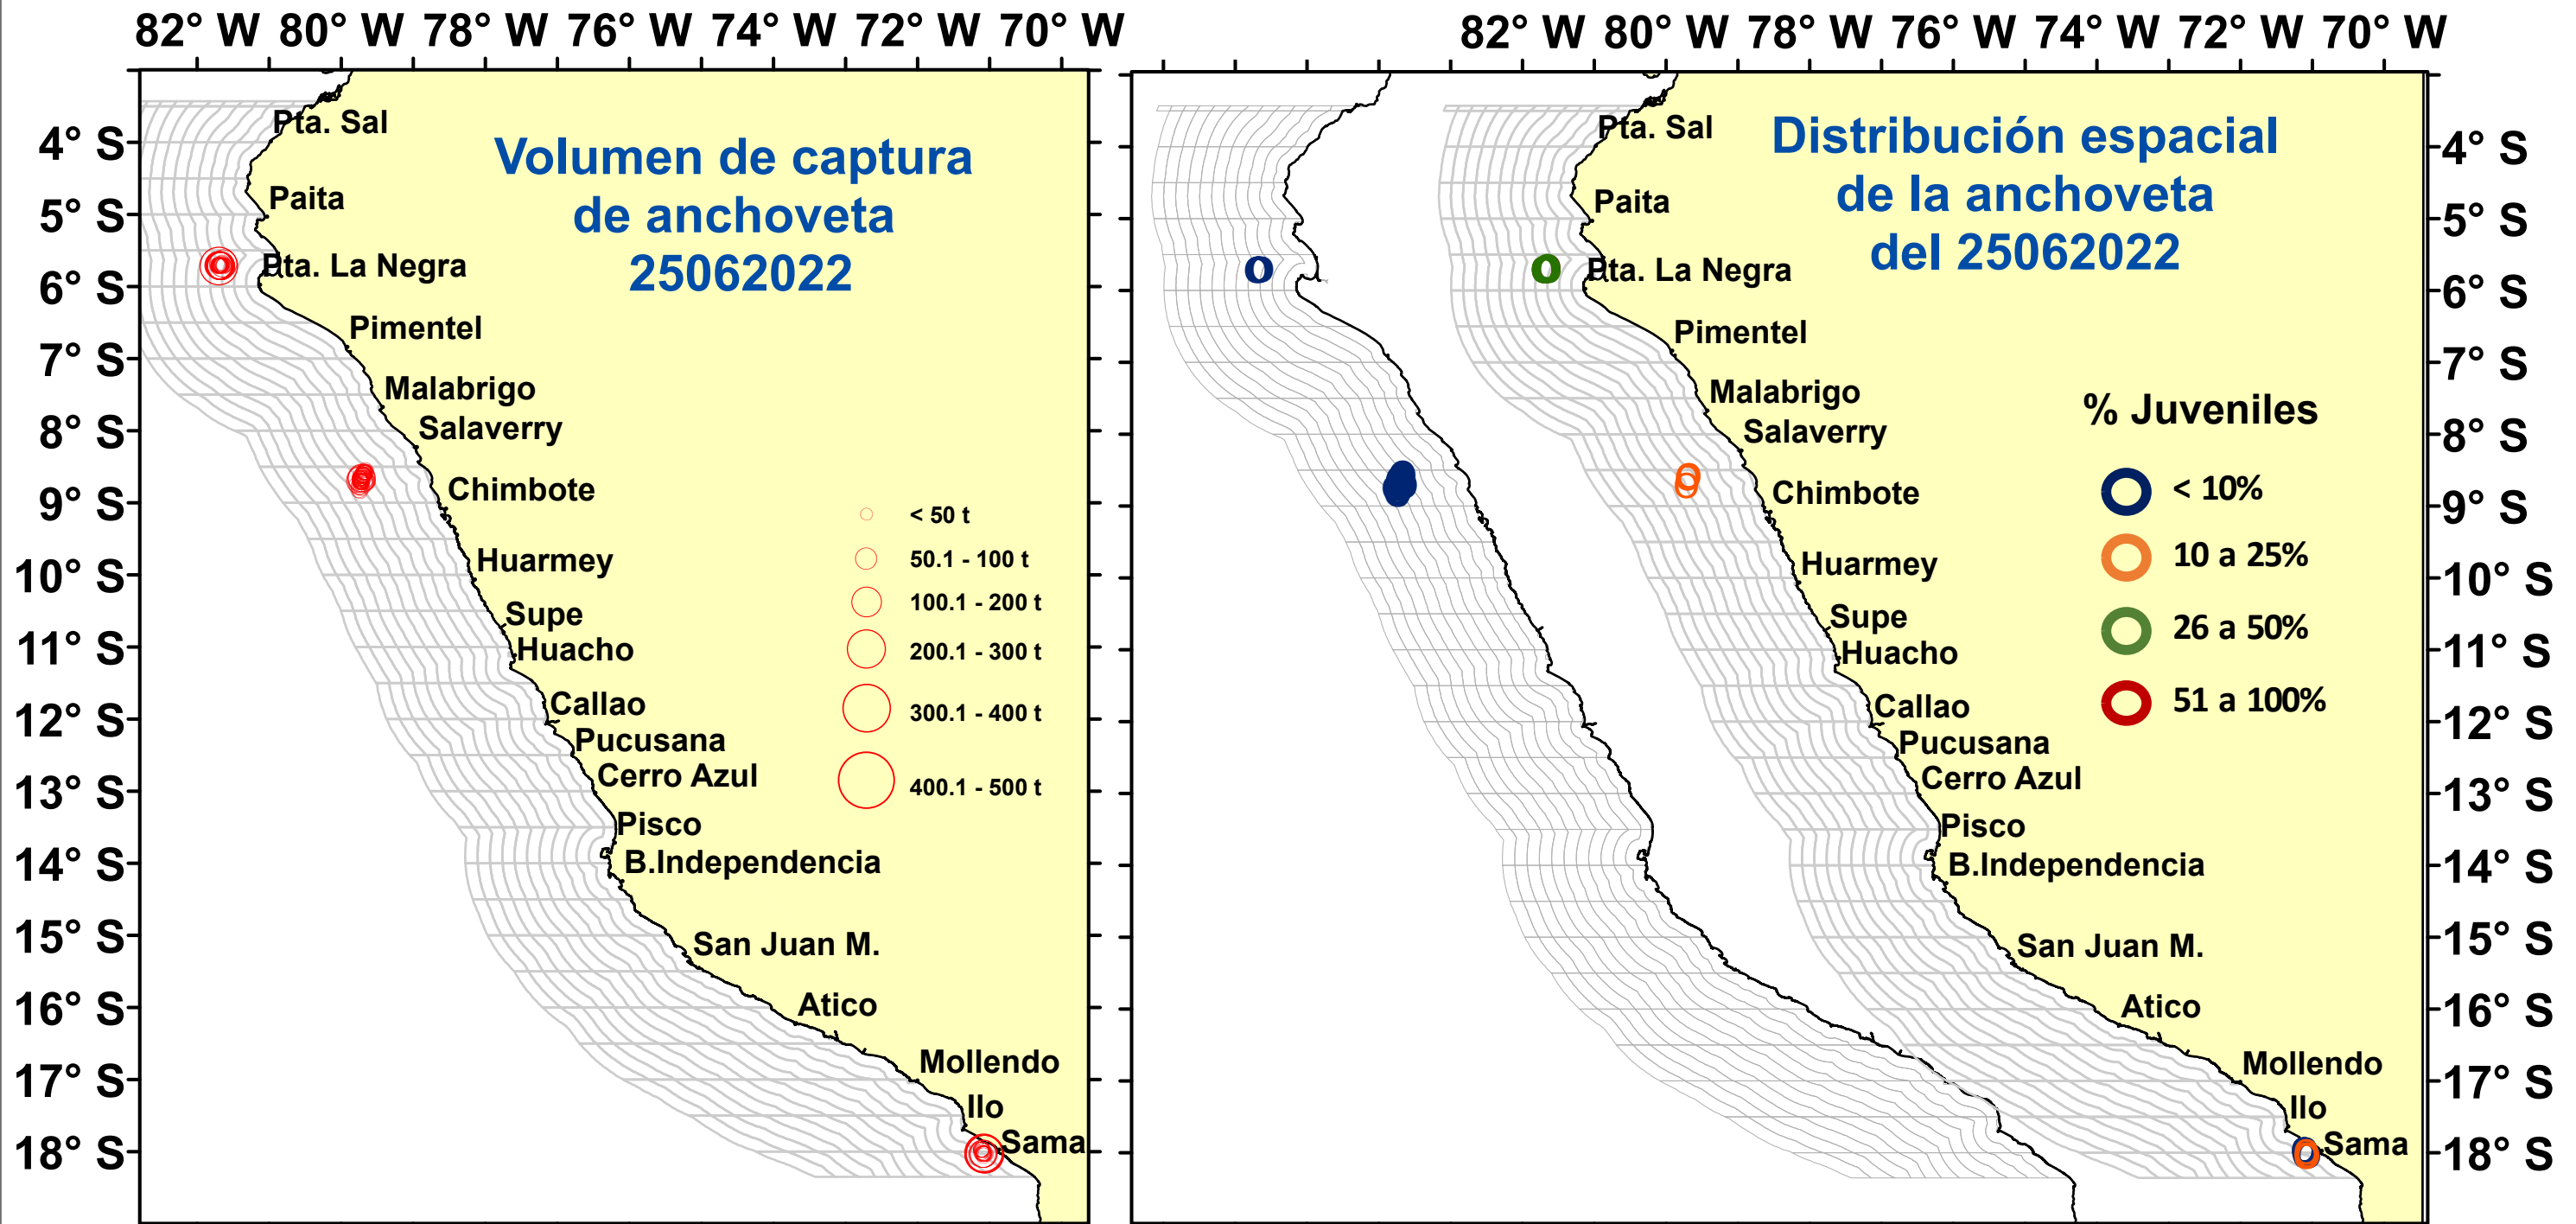

DISTRIBUCIÓN ESPACIAL DE LA ANCHOVETA REGIÓN NORTE CENTRO DEL 25/06/2021

Fuente: PRODUCE
Elaboración: AFIRNP/DGIRP/IMARPE

Región: Norte-Centro
Datum: WG84
Escala: 1:10,113,031.91