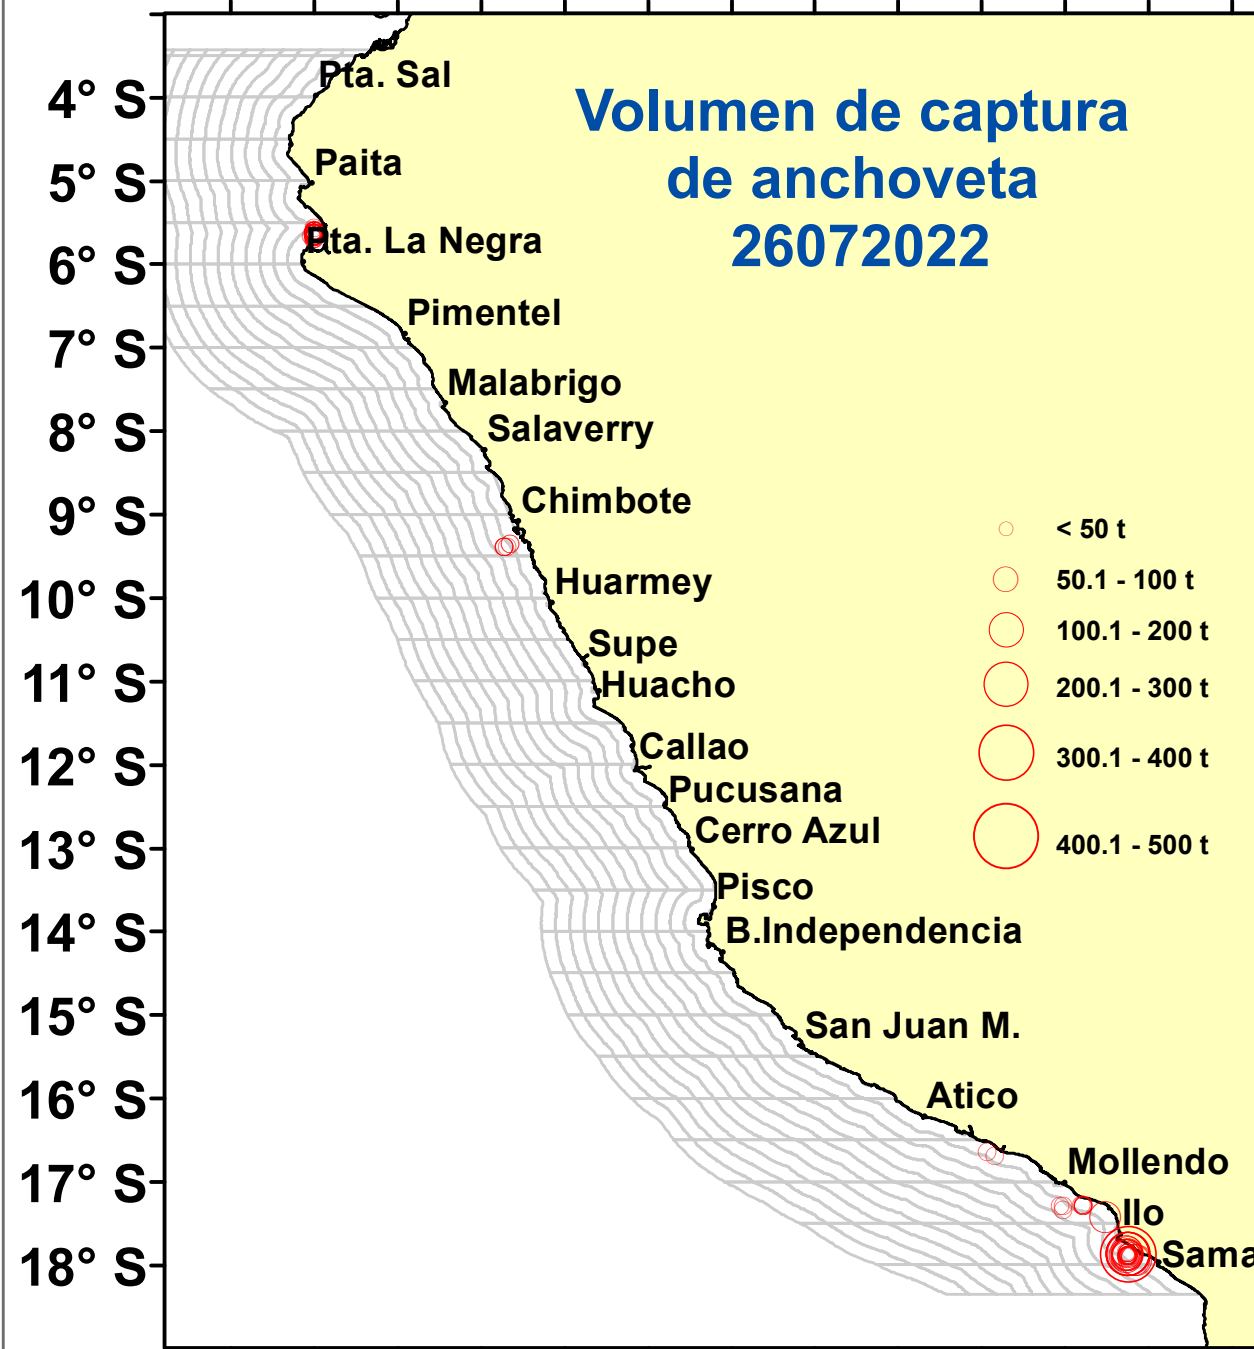

# DISTRIBUCIÓN ESPACIAL DE LA ANCHOVETA REGIÓN NORTE CENTRO DEL 26/07/2022

82° W 80° W 78° W 76° W 74° W 72° W 70° W

82° W 80° W 78° W 76° W 74° W 72° W 70° W

Fuente: PRODUCE

Elaboración: AFIRNP/DGIRP/IMARPE

Región: Norte-Centro

Datum: WG84

Escala: 1:10,000,000