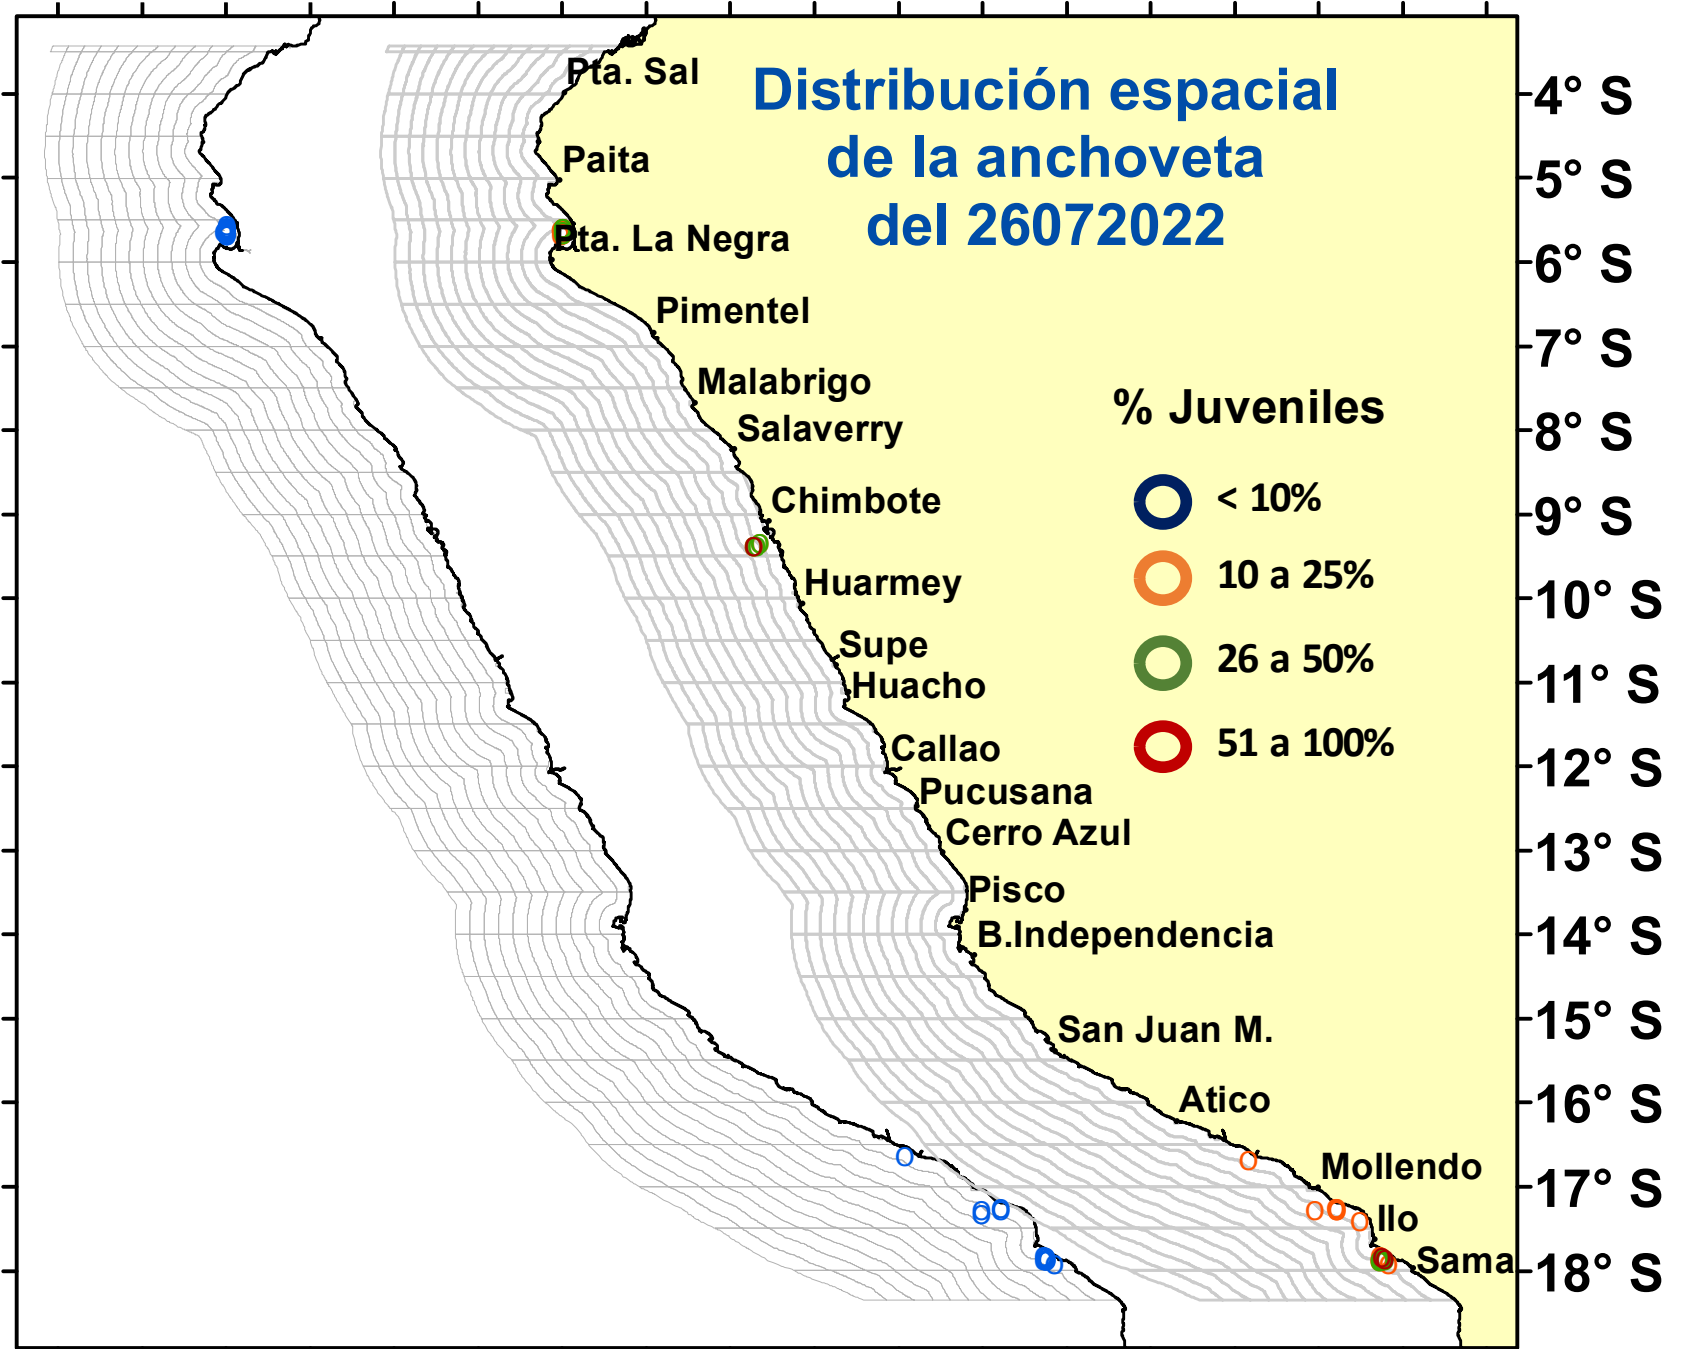

# DISTRIBUCIÓN ESPACIAL DE LA ANCHOVETA REGIÓN NORTE CENTRO DEL 26/07/2022

82° W 80° W 78° W 76° W 74° W 72° W 70° W

82° W 80° W 78° W 76° W 74° W 72° W 70° W

Fuente: PRODUCE

Elaboración: AFIRNP/DGIRP/IMARPE

Región: Norte-Centro

Datum: WG84

Escala: 1:10,000,000