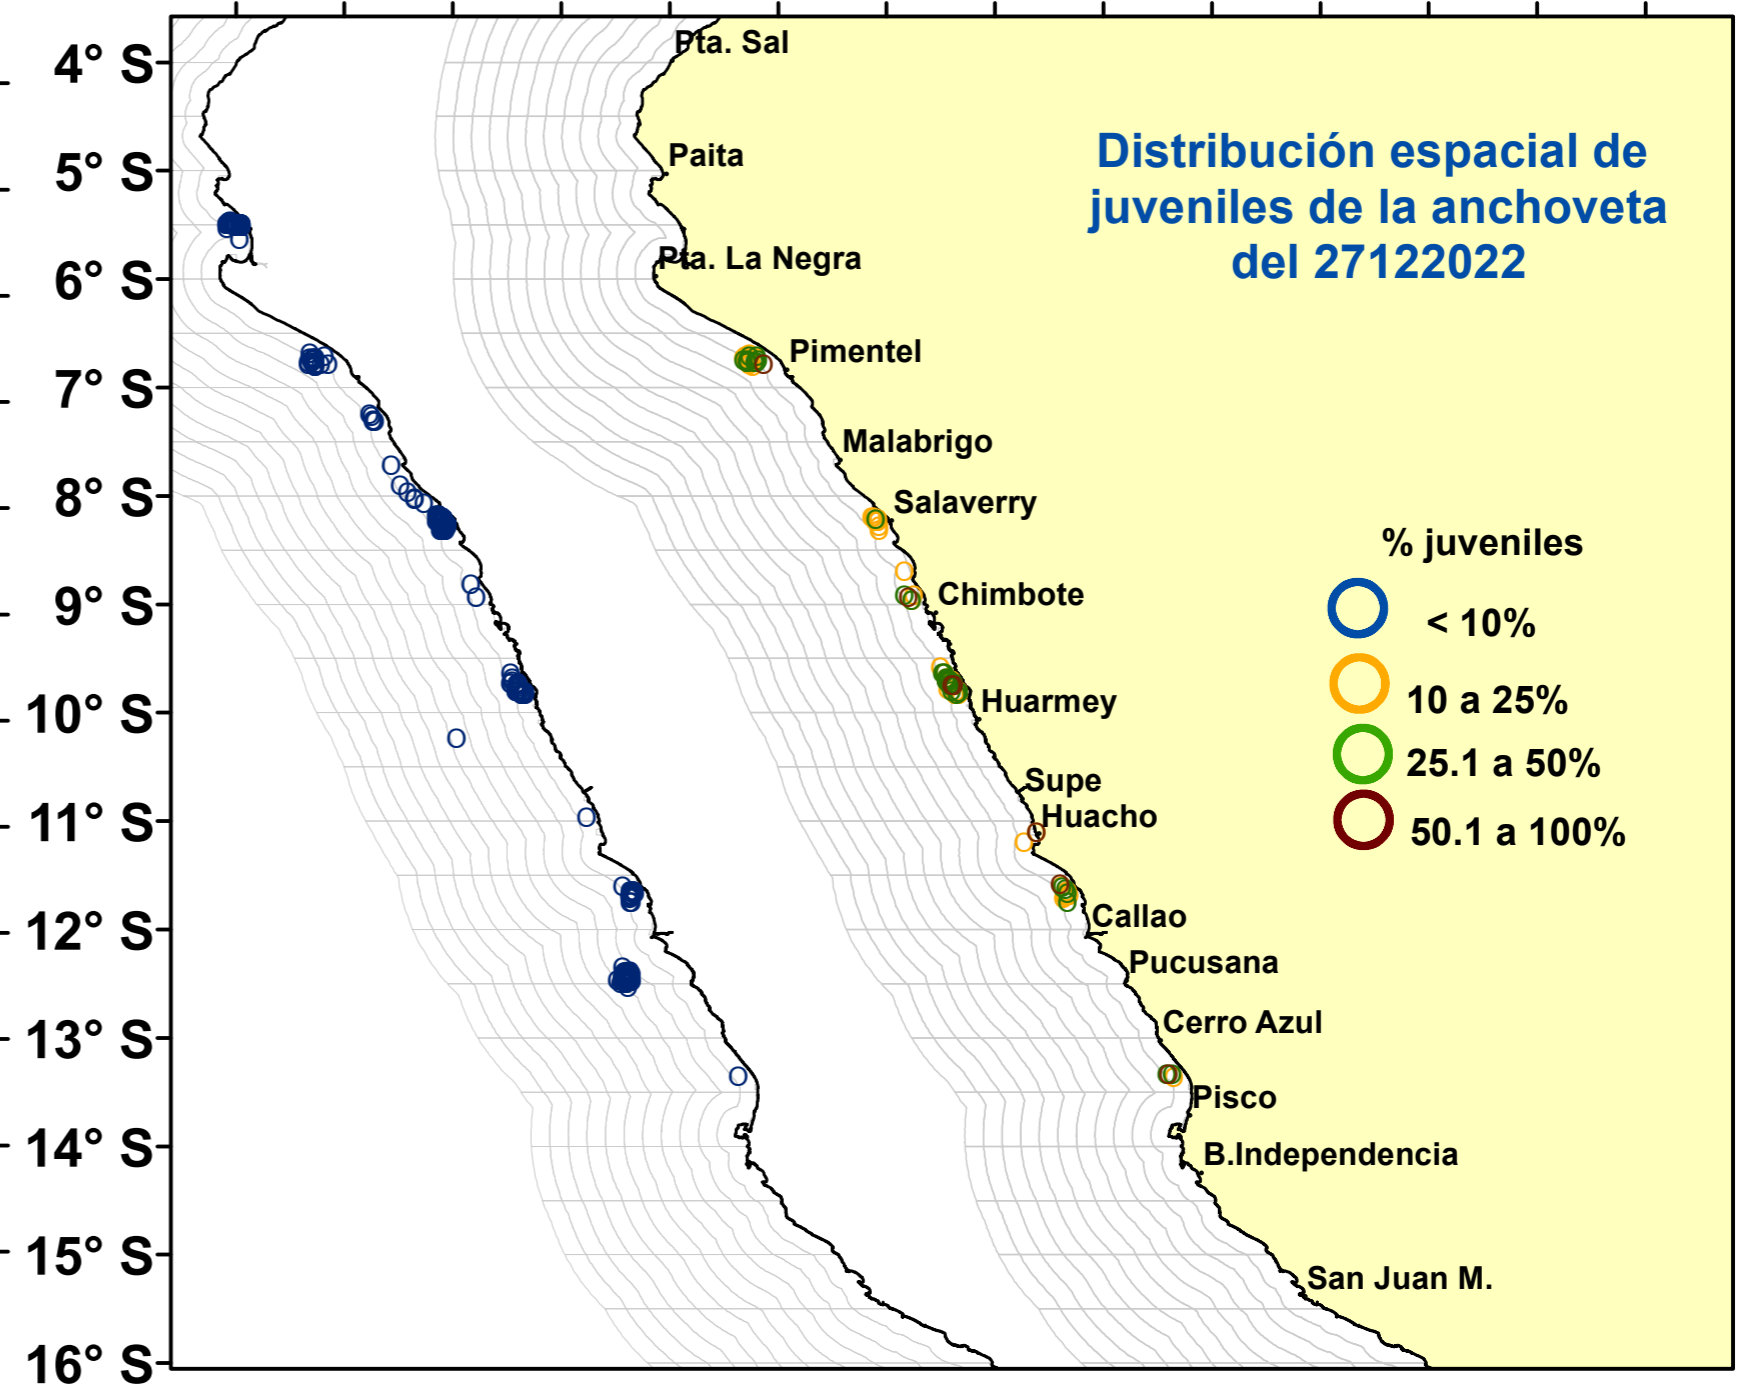

DISTRIBUCIÓN ESPACIAL DE LA ANCHOVETA REGIÓN NORTE CENTRO DEL 27122022

81° W 79° W 77° W 75° W 73° W

82° W 80° W 78° W 76° W 74° W 72° W

Fuente: PRODUCE
Elaboración: AFIRNP/DGIRP/IMARPE

Región: Norte-Centro
Datum: WG84
Escala: 1:7,915,216.33