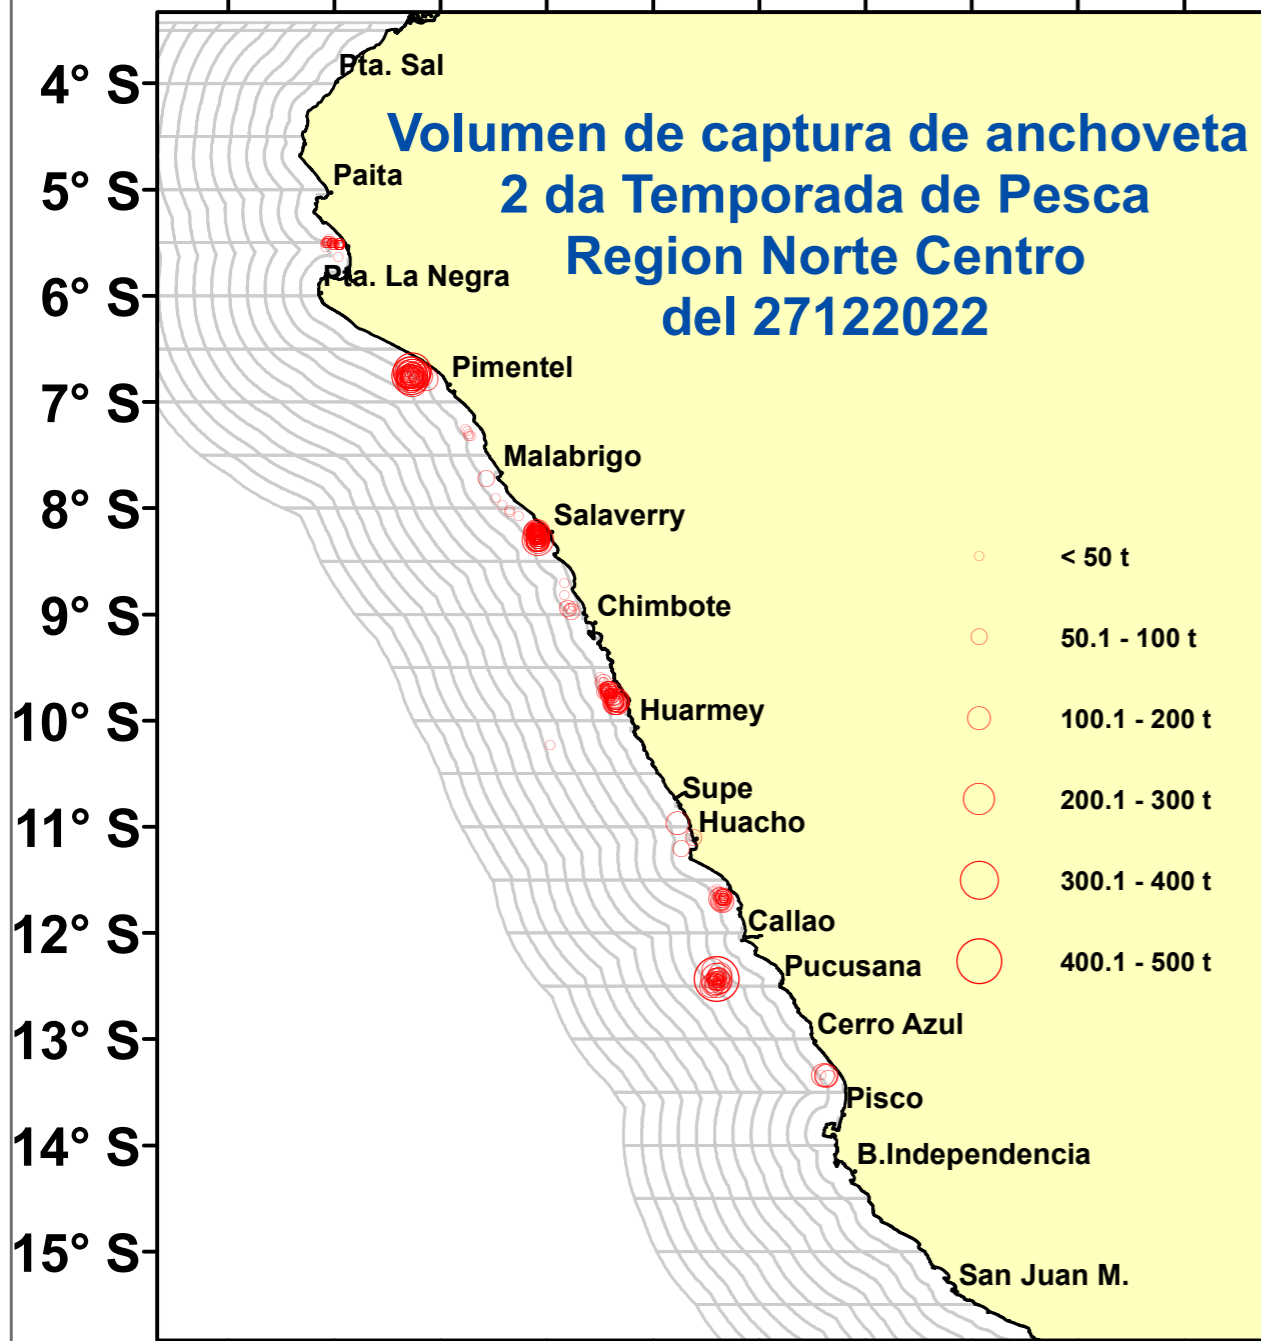

DISTRIBUCIÓN ESPACIAL DE LA ANCHOVETA REGIÓN NORTE CENTRO DEL 27122022

81° W 79° W 77° W 75° W 73° W

82° W 80° W 78° W 76° W 74° W 72° W

Fuente: PRODUCE
Elaboración: AFIRNP/DGIRP/IMARPE

Región: Norte-Centro
Datum: WG84
Escala: 1:7,915,216.33