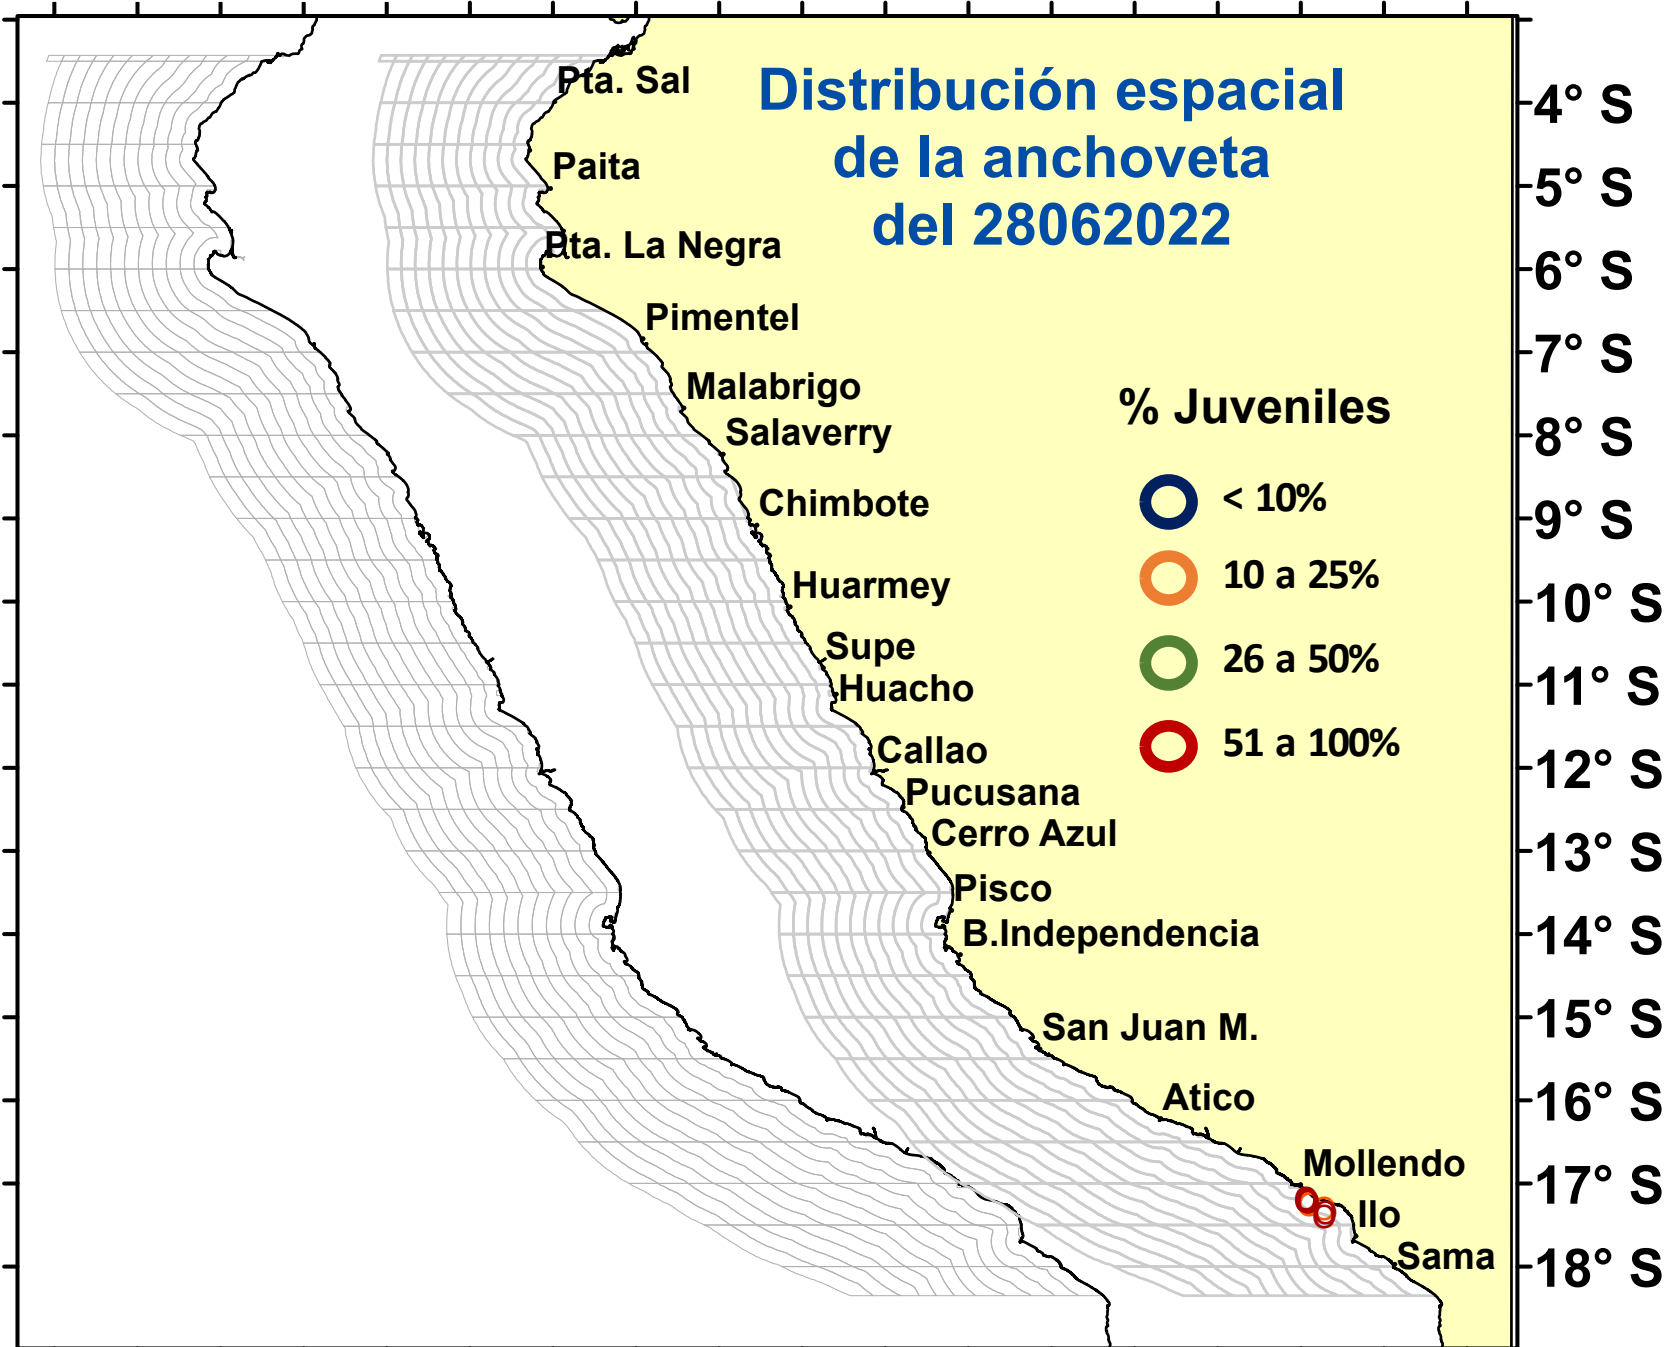

DISTRIBUCIÓN ESPACIAL DE LA ANCHOVETA REGIÓN NORTE CENTRO DEL 28/06/2021

82° W 80° W 78° W 76° W 74° W 72° W 70° W

82° W 80° W 78° W 76° W 74° W 72° W 70° W

Fuente: PRODUCE
Elaboración: AFIRNP/DGIRP/IMARPE

Región: Norte-Centro

Datum: WG84

Escala: 1:10,079,979.68