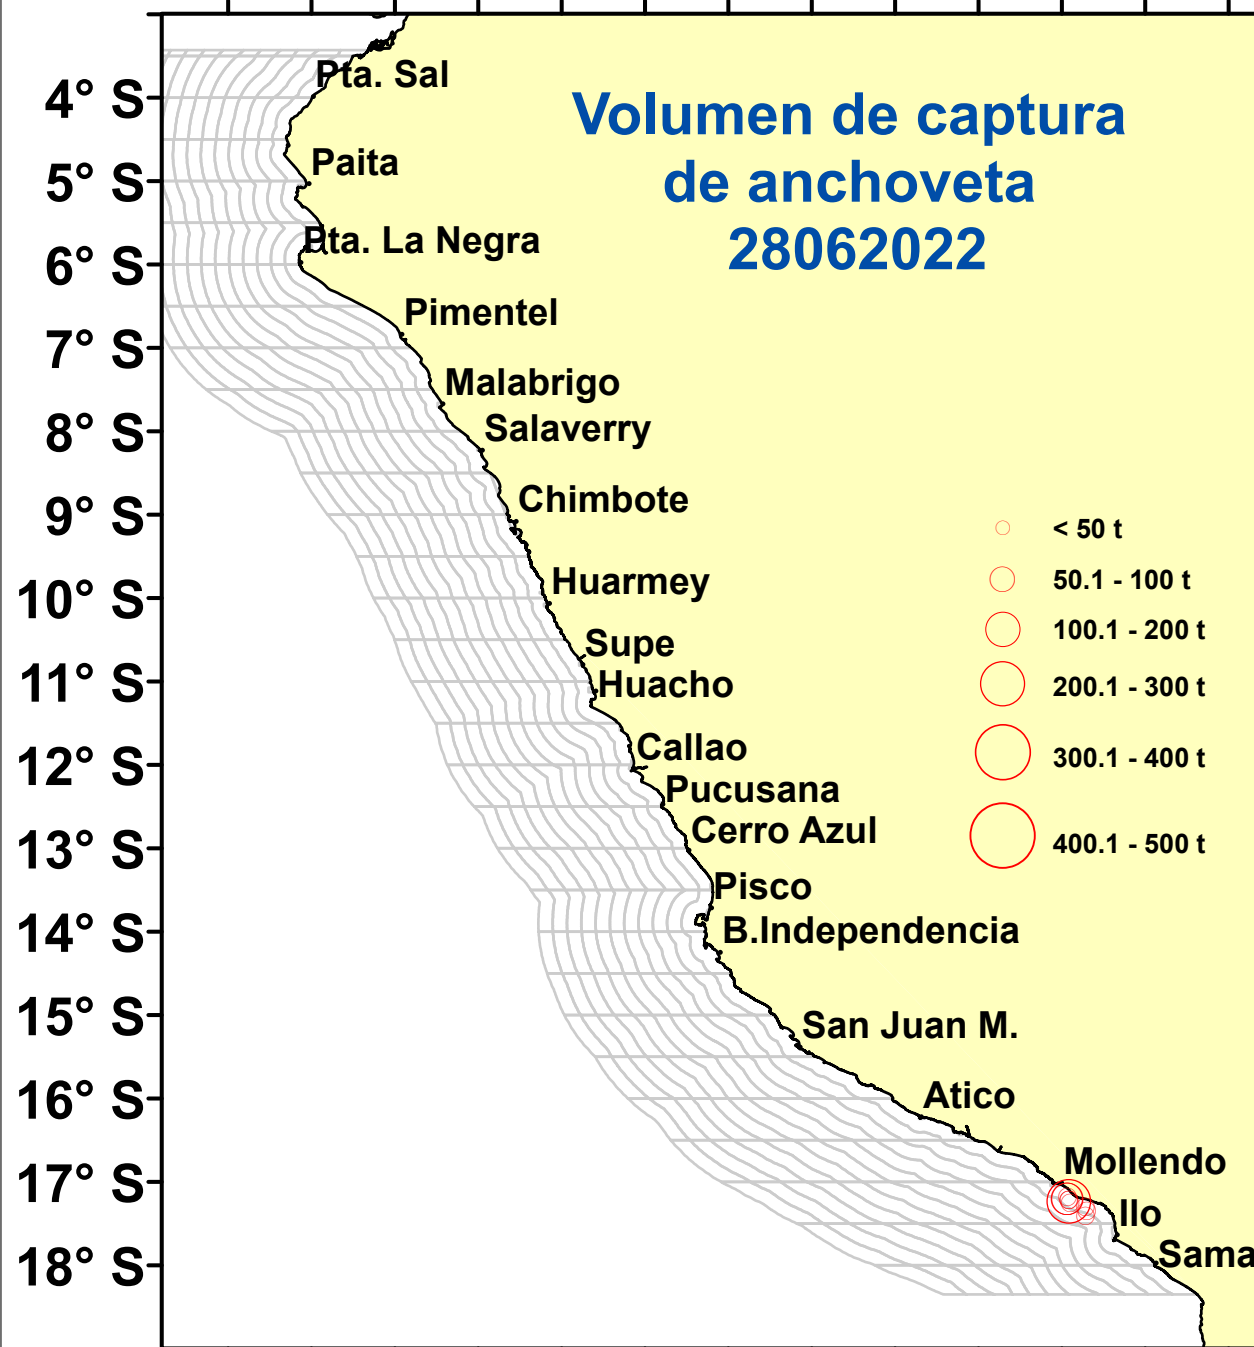

DISTRIBUCIÓN ESPACIAL DE LA ANCHOVETA REGIÓN NORTE CENTRO DEL 28/06/2021

82° W 80° W 78° W 76° W 74° W 72° W 70° W

82° W 80° W 78° W 76° W 74° W 72° W 70° W

Fuente: PRODUCE
Elaboración: AFIRNP/DGIRP/IMARPE

Región: Norte-Centro

Datum: WG84

Escala: 1:10,079,979.68