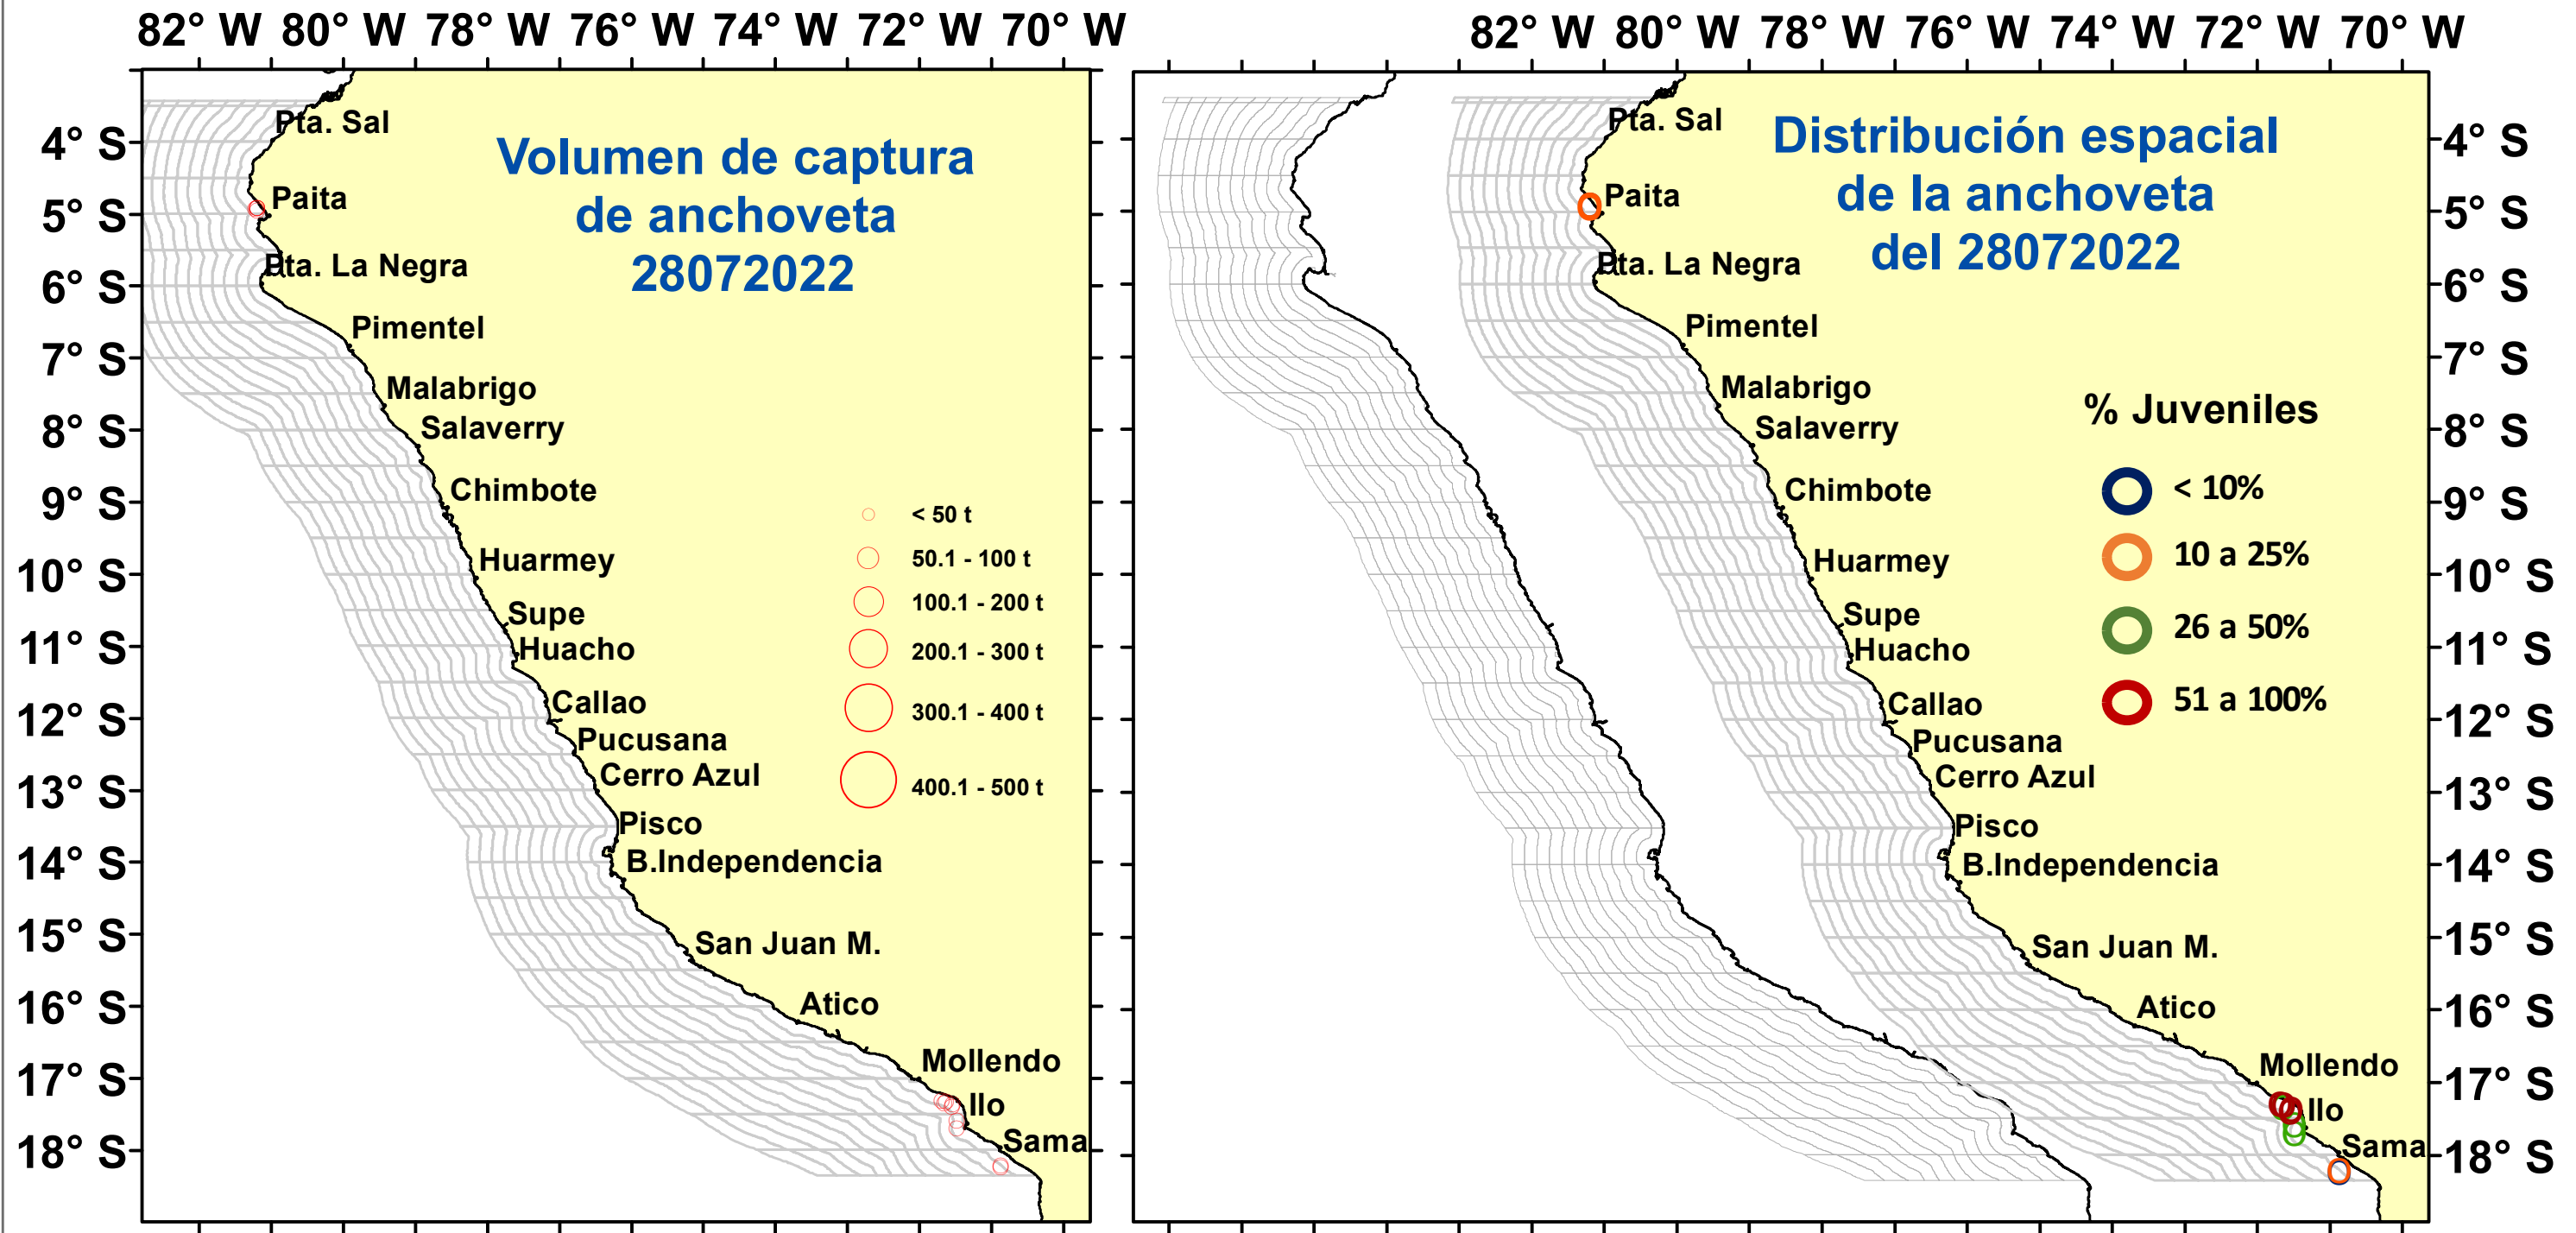

DISTRIBUCIÓN ESPACIAL DE LA ANCHOVETA REGIÓN NORTE CENTRO DEL 28/07/2021

Fuente: PRODUCE
Elaboración: AFIRNP/DGIRP/IMARPE

Región: Norte-Centro
Datum: WG84
Escala: 1:10,000,000