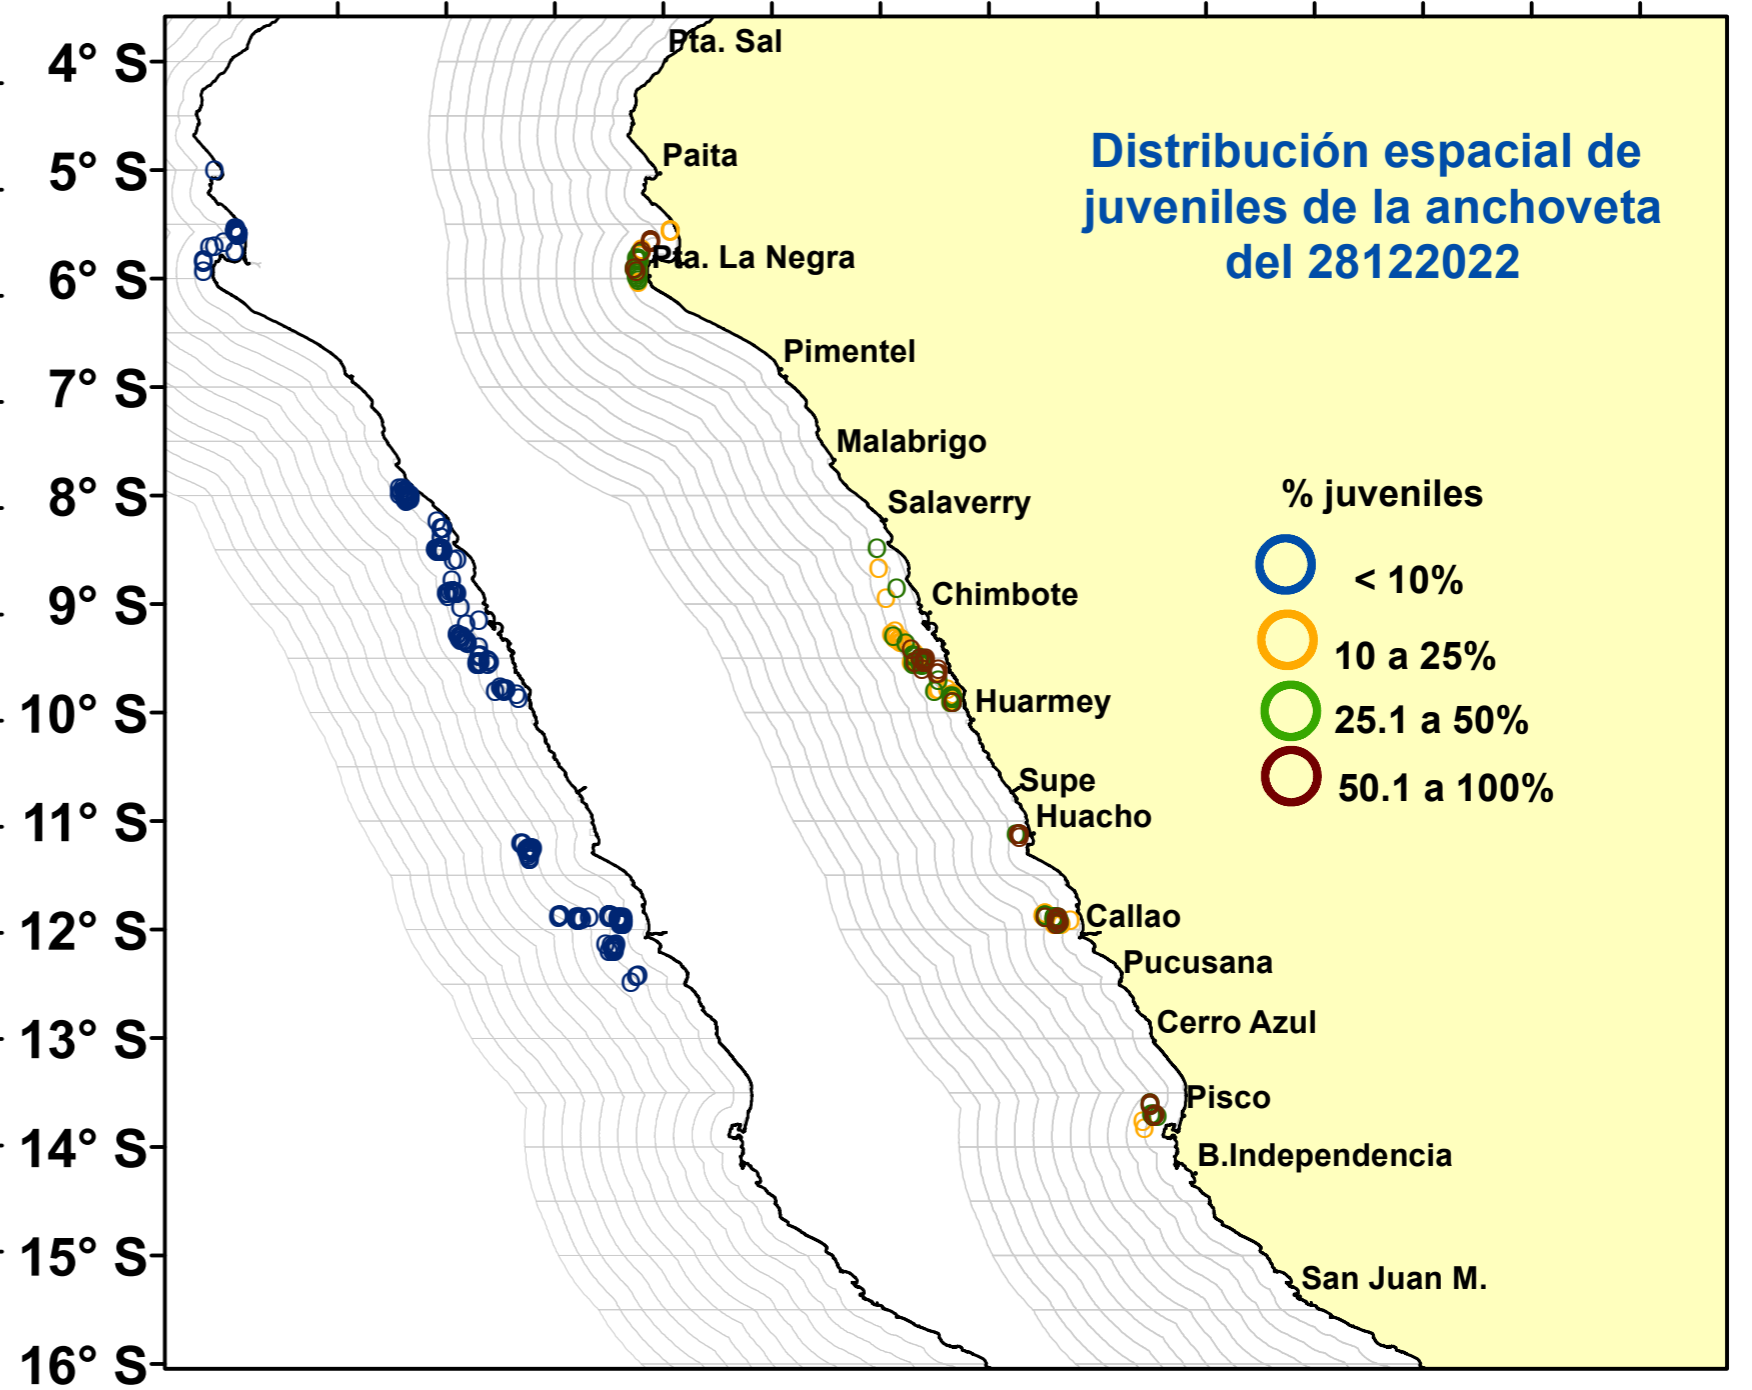

DISTRIBUCIÓN ESPACIAL DE LA ANCHOVETA REGIÓN NORTE CENTRO DEL 28122022

81° W 79° W 77° W 75° W 73° W

82° W 80° W 78° W 76° W 74° W 72° W

Fuente: PRODUCE
Elaboración: AFIRNP/DGIRP/IMARPE

Región: Norte-Centro
Datum: WG84
Escala: 1:7,747,289.48