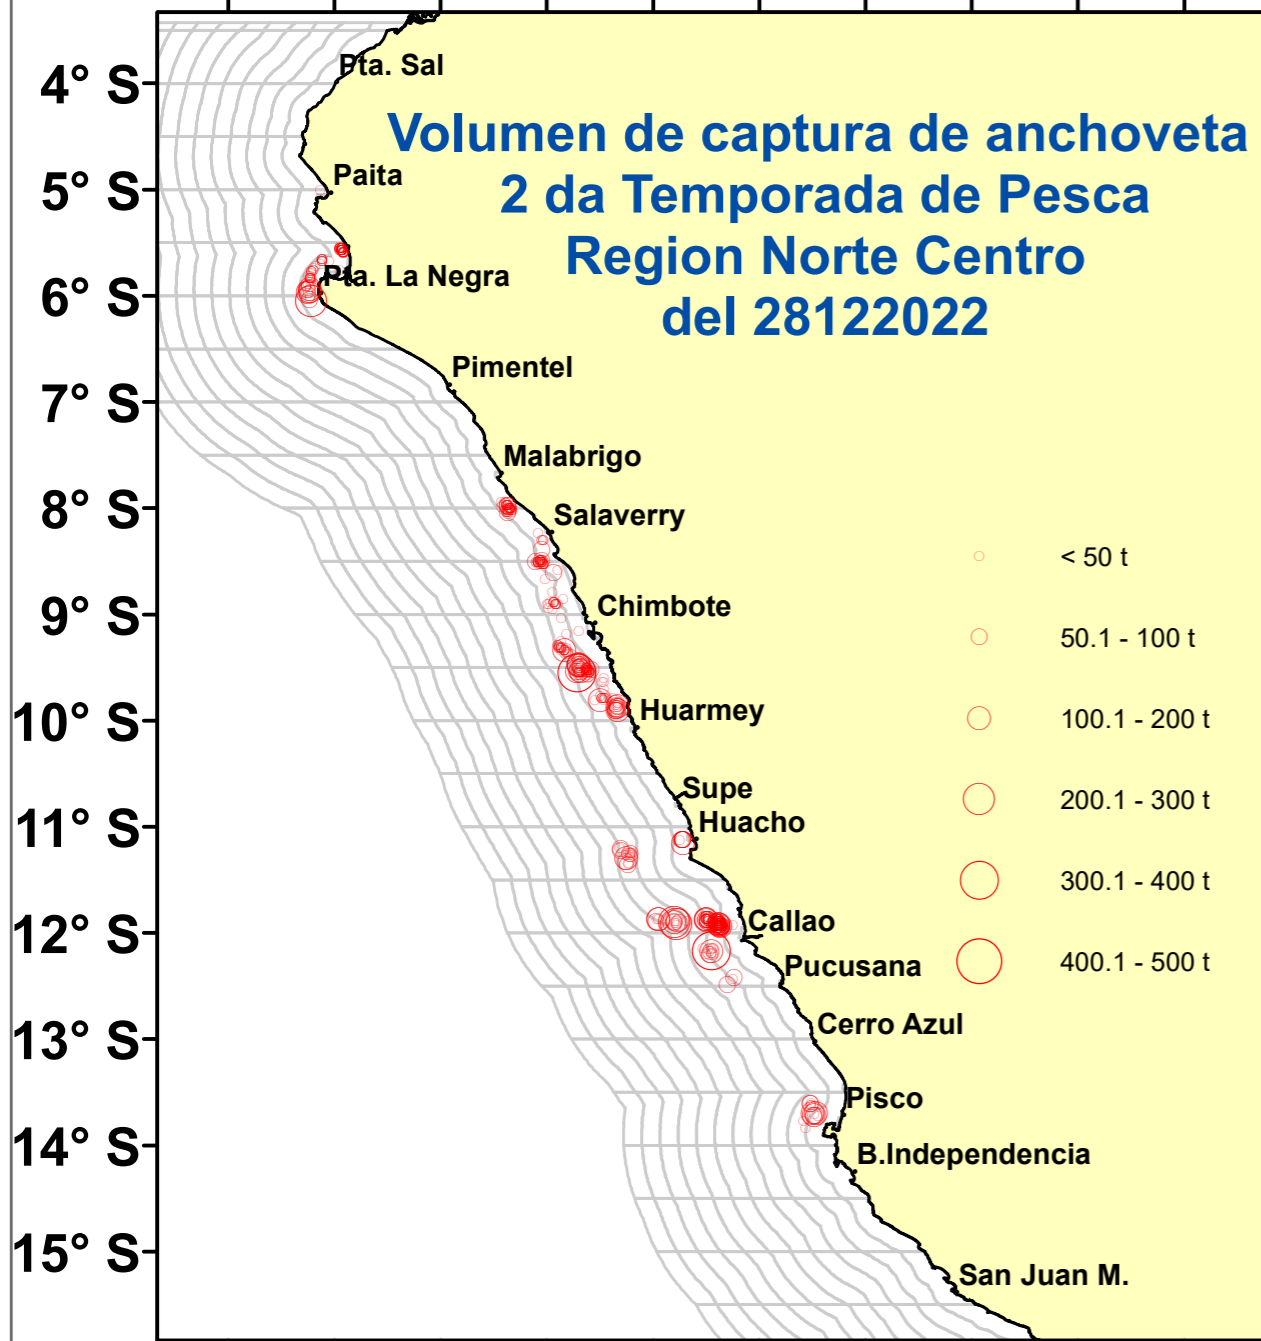

DISTRIBUCIÓN ESPACIAL DE LA ANCHOVETA REGIÓN NORTE CENTRO DEL 28122022

81° W 79° W 77° W 75° W 73° W

82° W 80° W 78° W 76° W 74° W 72° W

Fuente: PRODUCE
Elaboración: AFIRNP/DGIRP/IMARPE

Región: Norte-Centro
Datum: WG84
Escala: 1:7,747,289.48