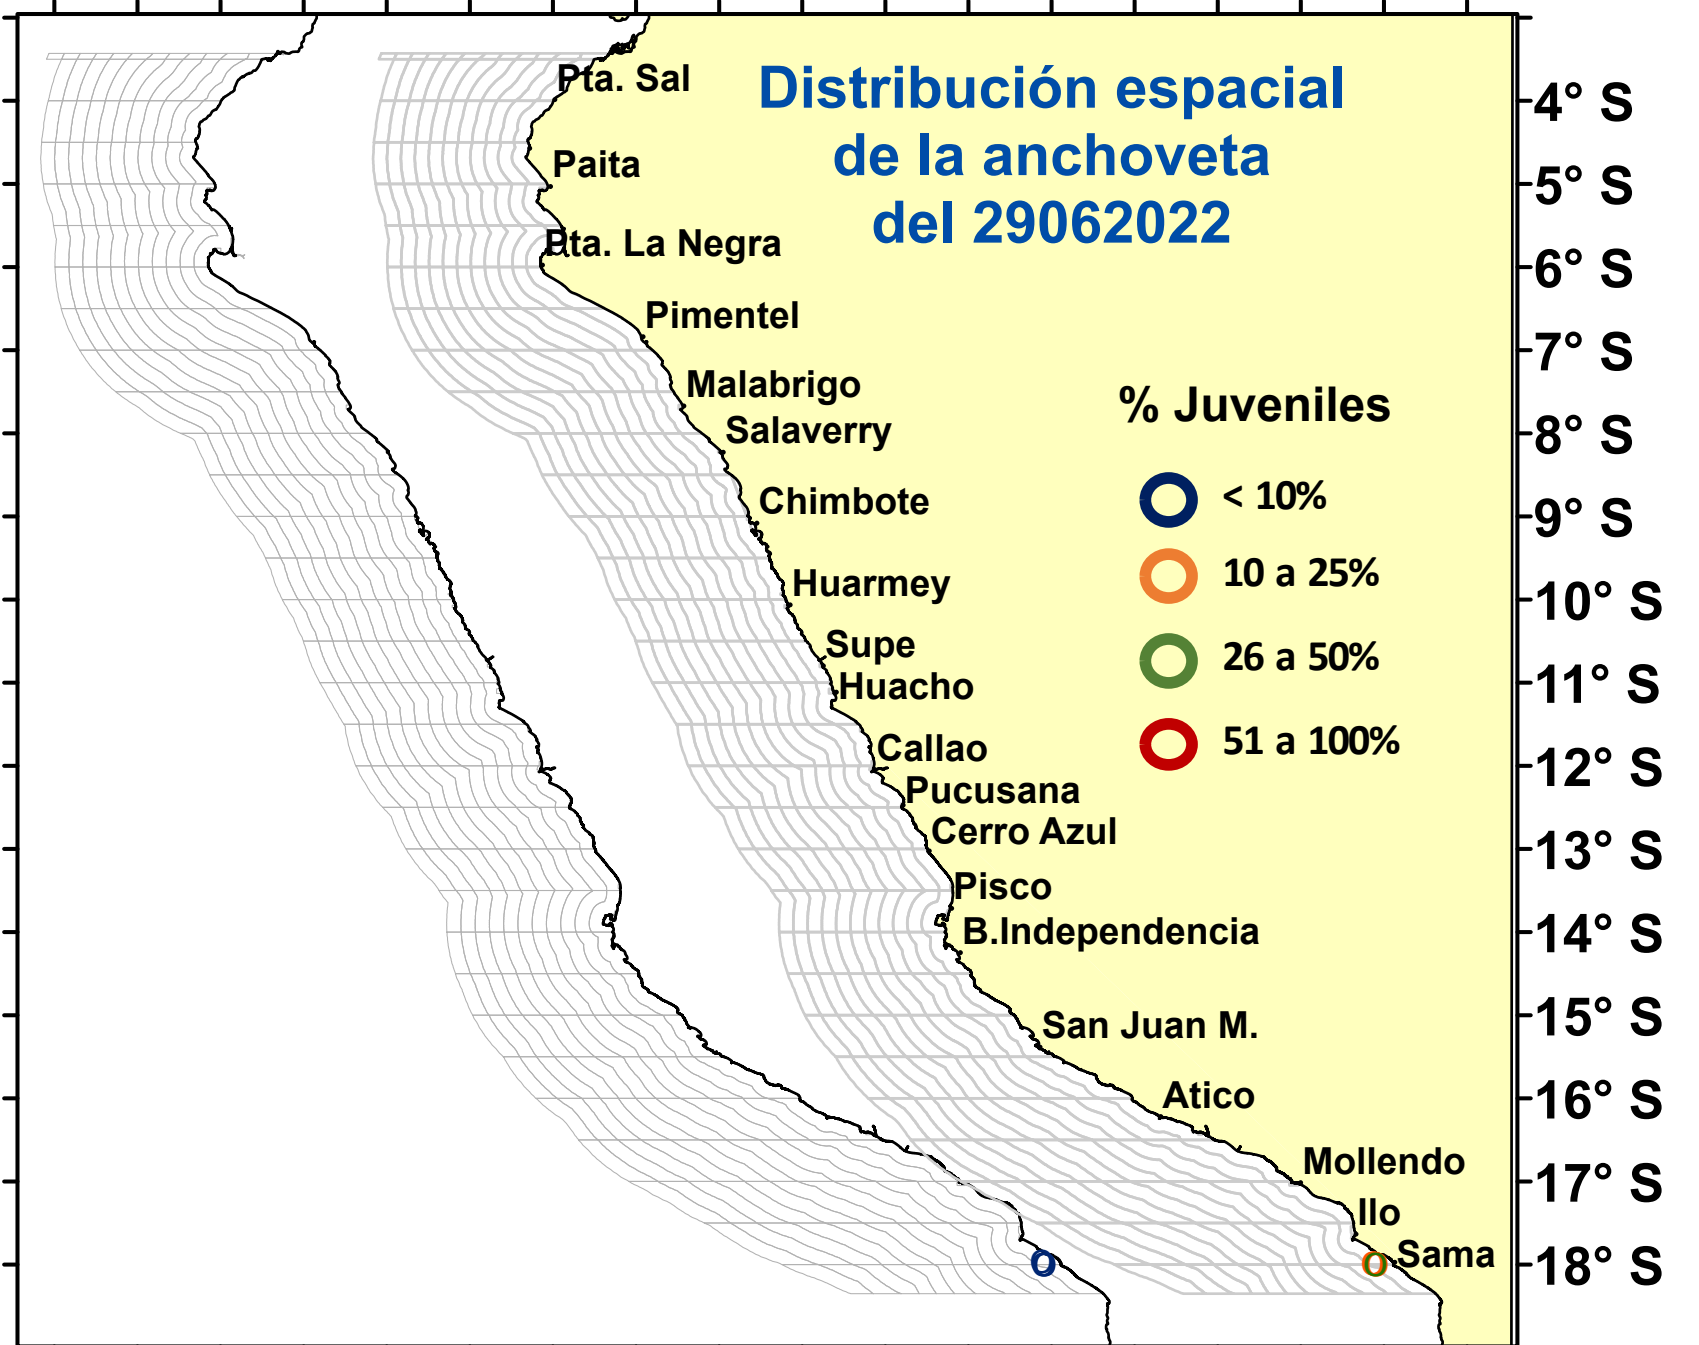

DISTRIBUCIÓN ESPACIAL DE LA ANCHOVETA REGIÓN NORTE CENTRO DEL 29/06/2021

82° W 80° W 78° W 76° W 74° W 72° W 70° W

82° W 80° W 78° W 76° W 74° W 72° W 70° W

Fuente: PRODUCE
Elaboración: AFIRNP/DGIRP/IMARPE

Región: Norte-Centro
Datum: WG84
Escala: 1:10,079,979.68