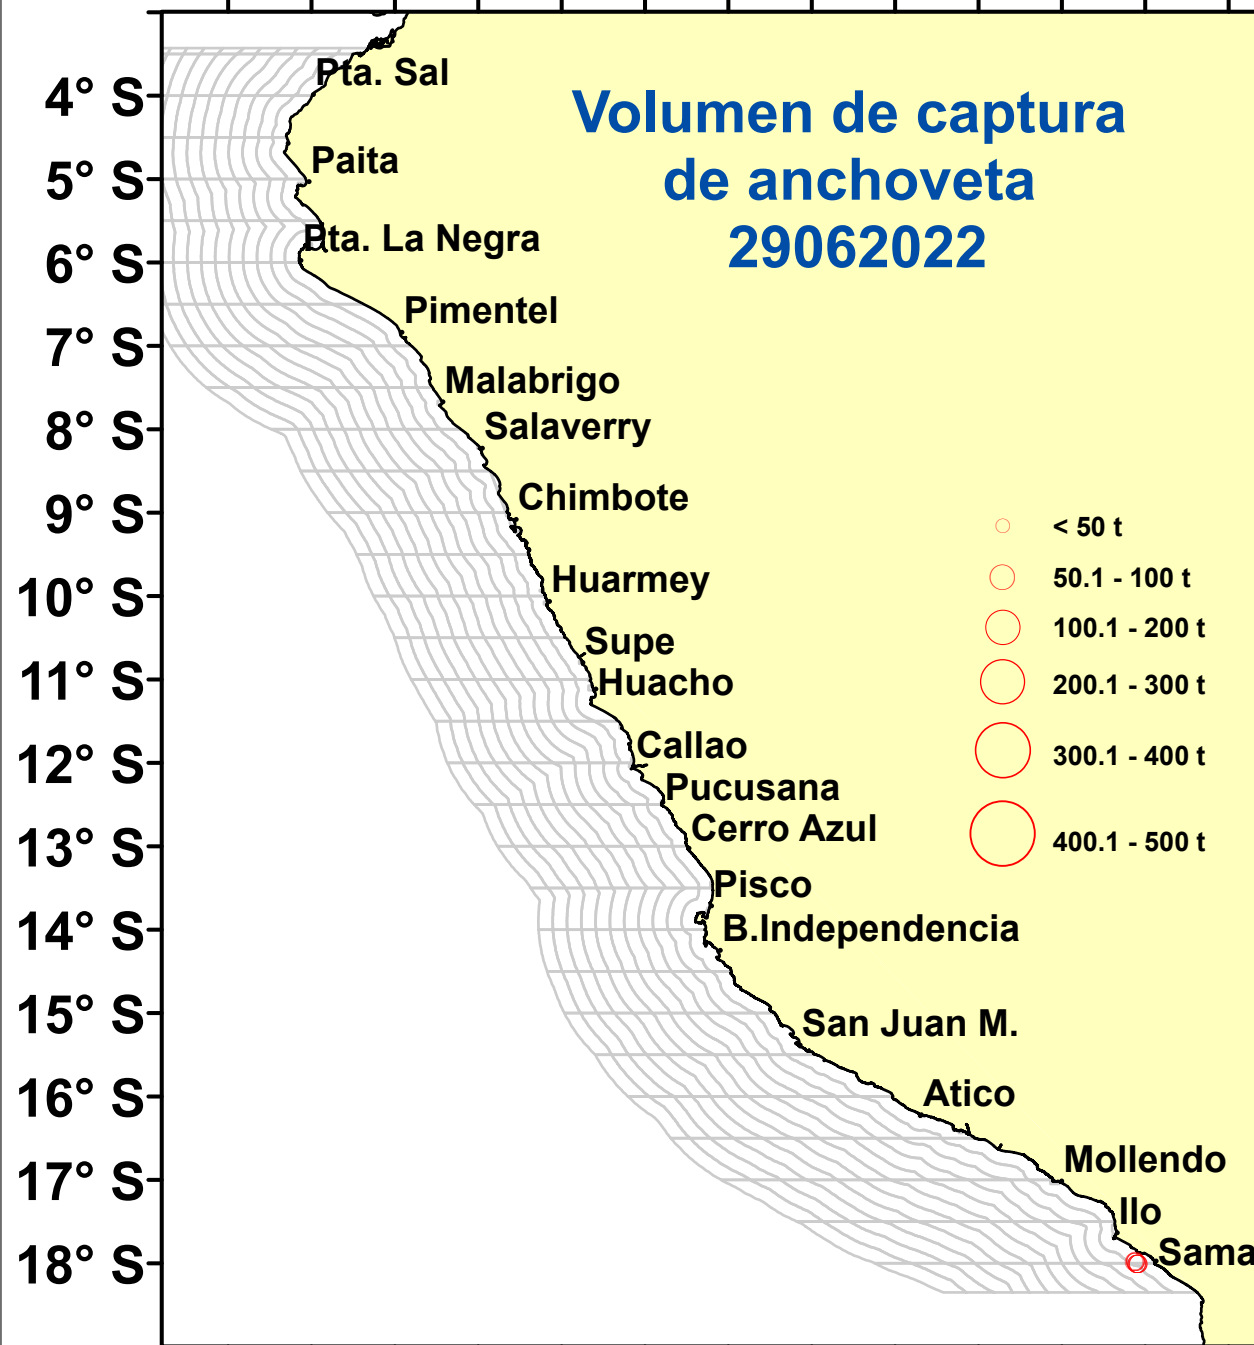

DISTRIBUCIÓN ESPACIAL DE LA ANCHOVETA REGIÓN NORTE CENTRO DEL 29/06/2021

82° W 80° W 78° W 76° W 74° W 72° W 70° W

82° W 80° W 78° W 76° W 74° W 72° W 70° W

Fuente: PRODUCE
Elaboración: AFIRNP/DGIRP/IMARPE

Región: Norte-Centro
Datum: WG84
Escala: 1:10,079,979.68