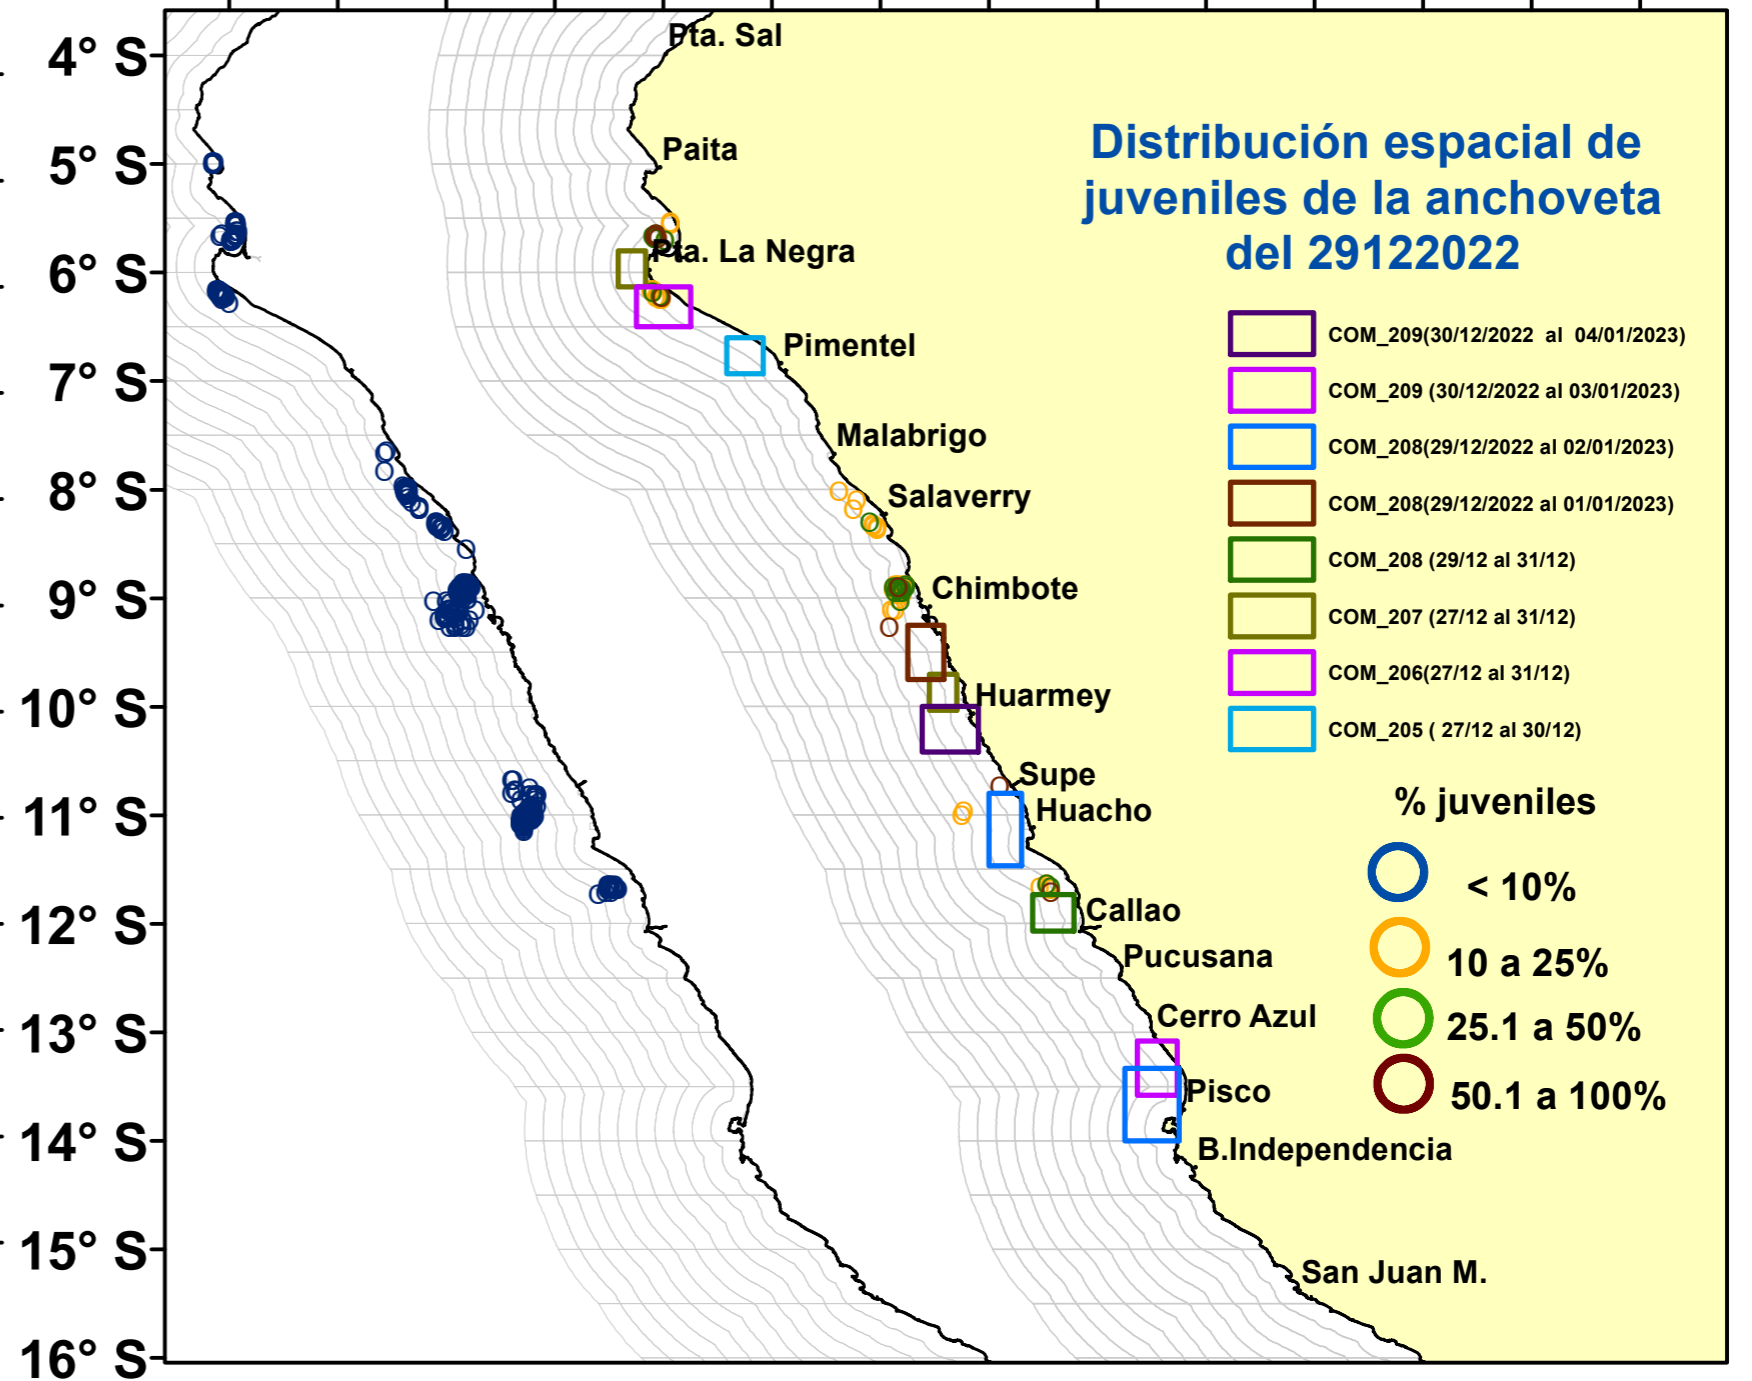

DISTRIBUCIÓN ESPACIAL DE LA ANCHOVETA REGIÓN NORTE CENTRO DEL 29122022

81° W 79° W 77° W 75° W 73° W

82° W 80° W 78° W 76° W 74° W 72° W

Fuente: PRODUCE
Elaboración: AFIRNP/DGIRP/IMARPE

Región: Norte-Centro
Datum: WG84
Escala: 1:7,915,216.33