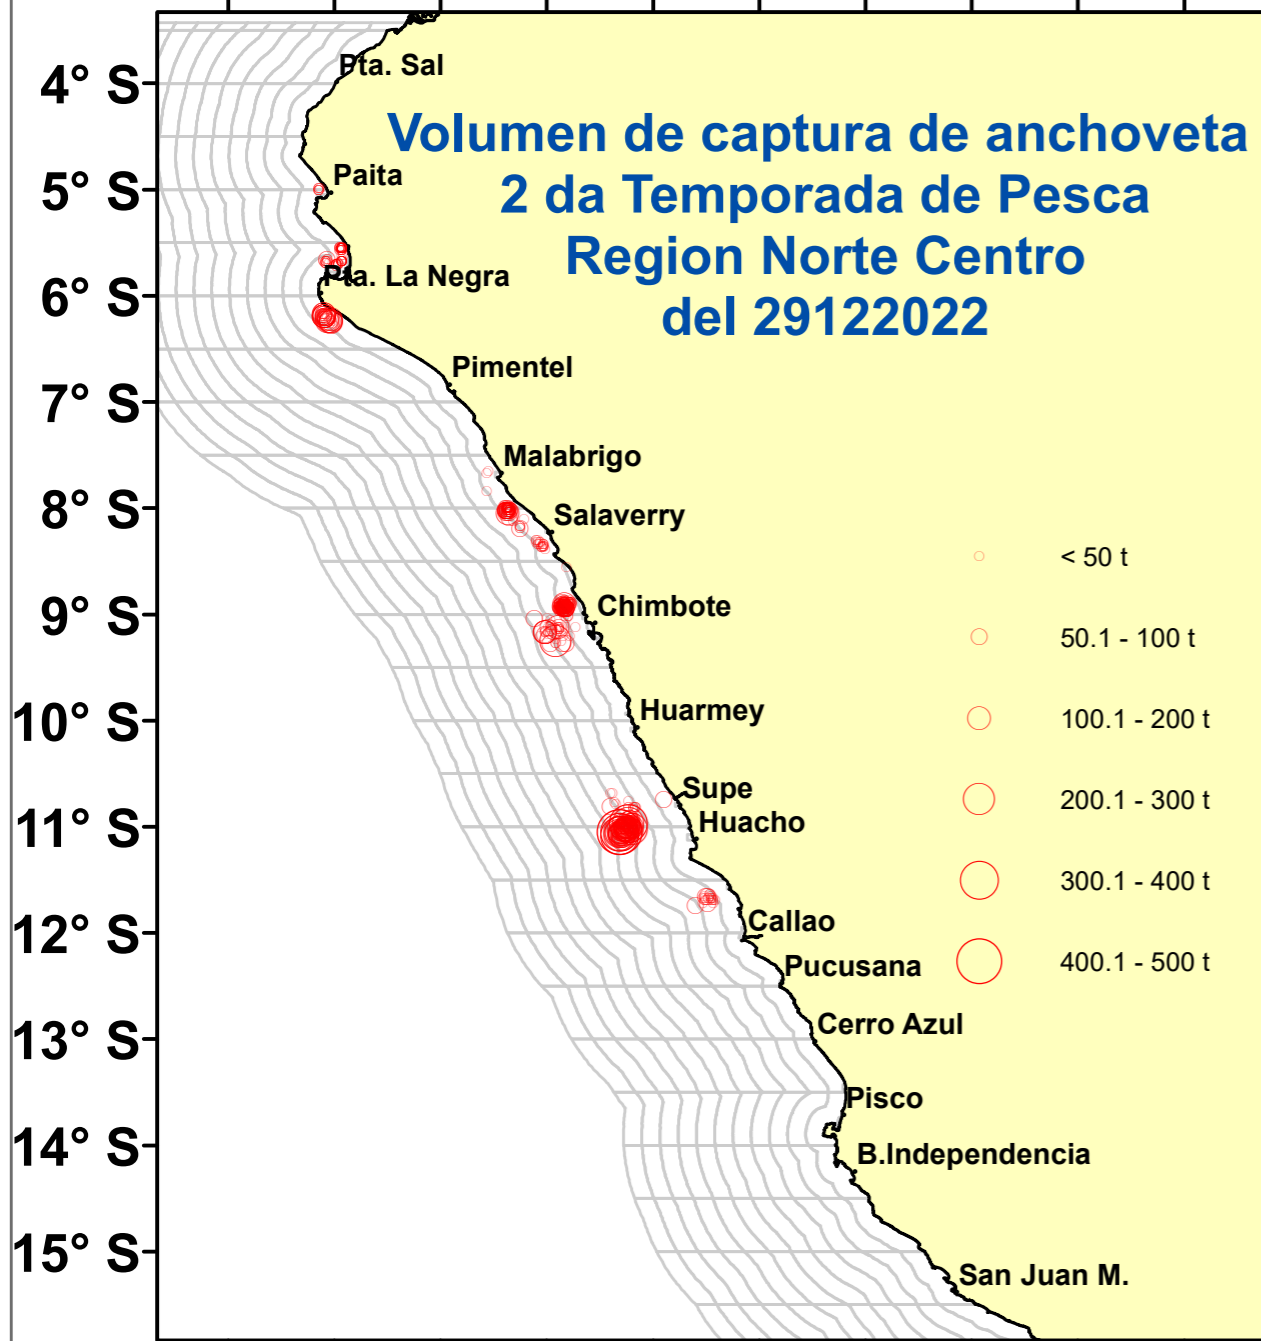

DISTRIBUCIÓN ESPACIAL DE LA ANCHOVETA REGIÓN NORTE CENTRO DEL 29122022

81° W 79° W 77° W 75° W 73° W

82° W 80° W 78° W 76° W 74° W 72° W

Fuente: PRODUCE
Elaboración: AFIRNP/DGIRP/IMARPE

Región: Norte-Centro
Datum: WG84
Escala: 1:7,915,216.33