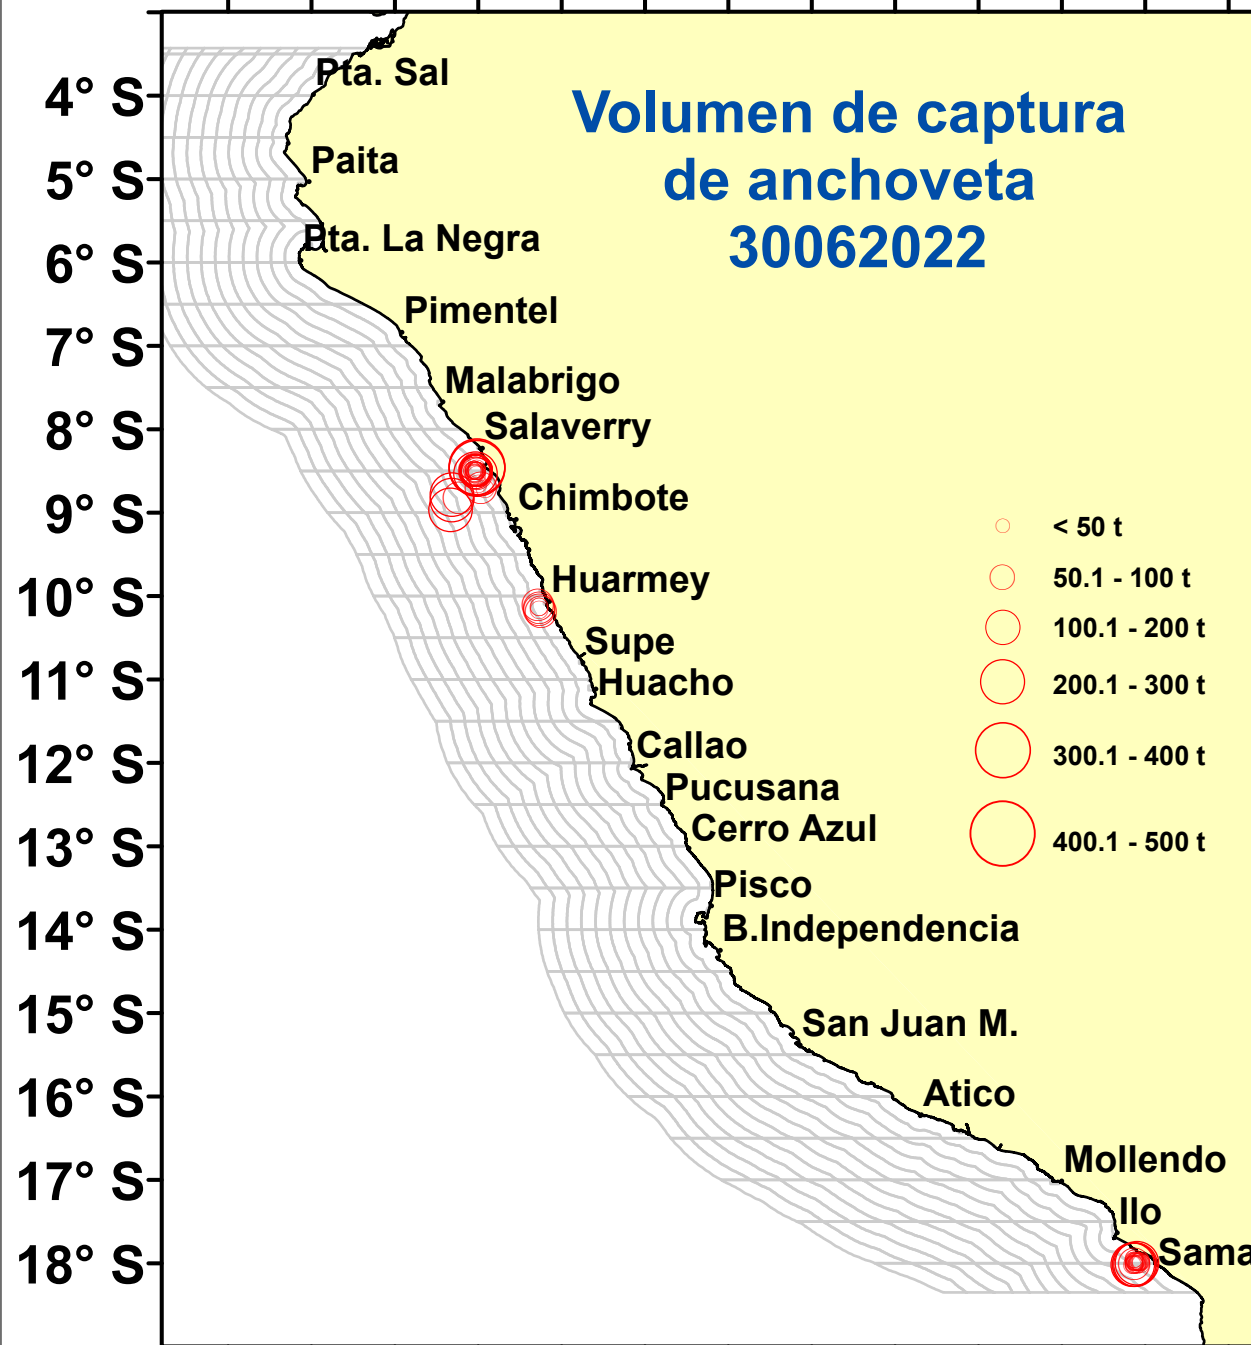

DISTRIBUCIÓN ESPACIAL DE LA ANCHOVETA REGIÓN NORTE CENTRO DEL 30/06/2021

82° W 80° W 78° W 76° W 74° W 72° W 70° W

82° W 80° W 78° W 76° W 74° W 72° W 70° W

Fuente: PRODUCE

Elaboración: AFIRNP/DGIRP/IMARPE

Región: Norte-Centro

Datum: WG84

Escala: 1:10,079,979.68