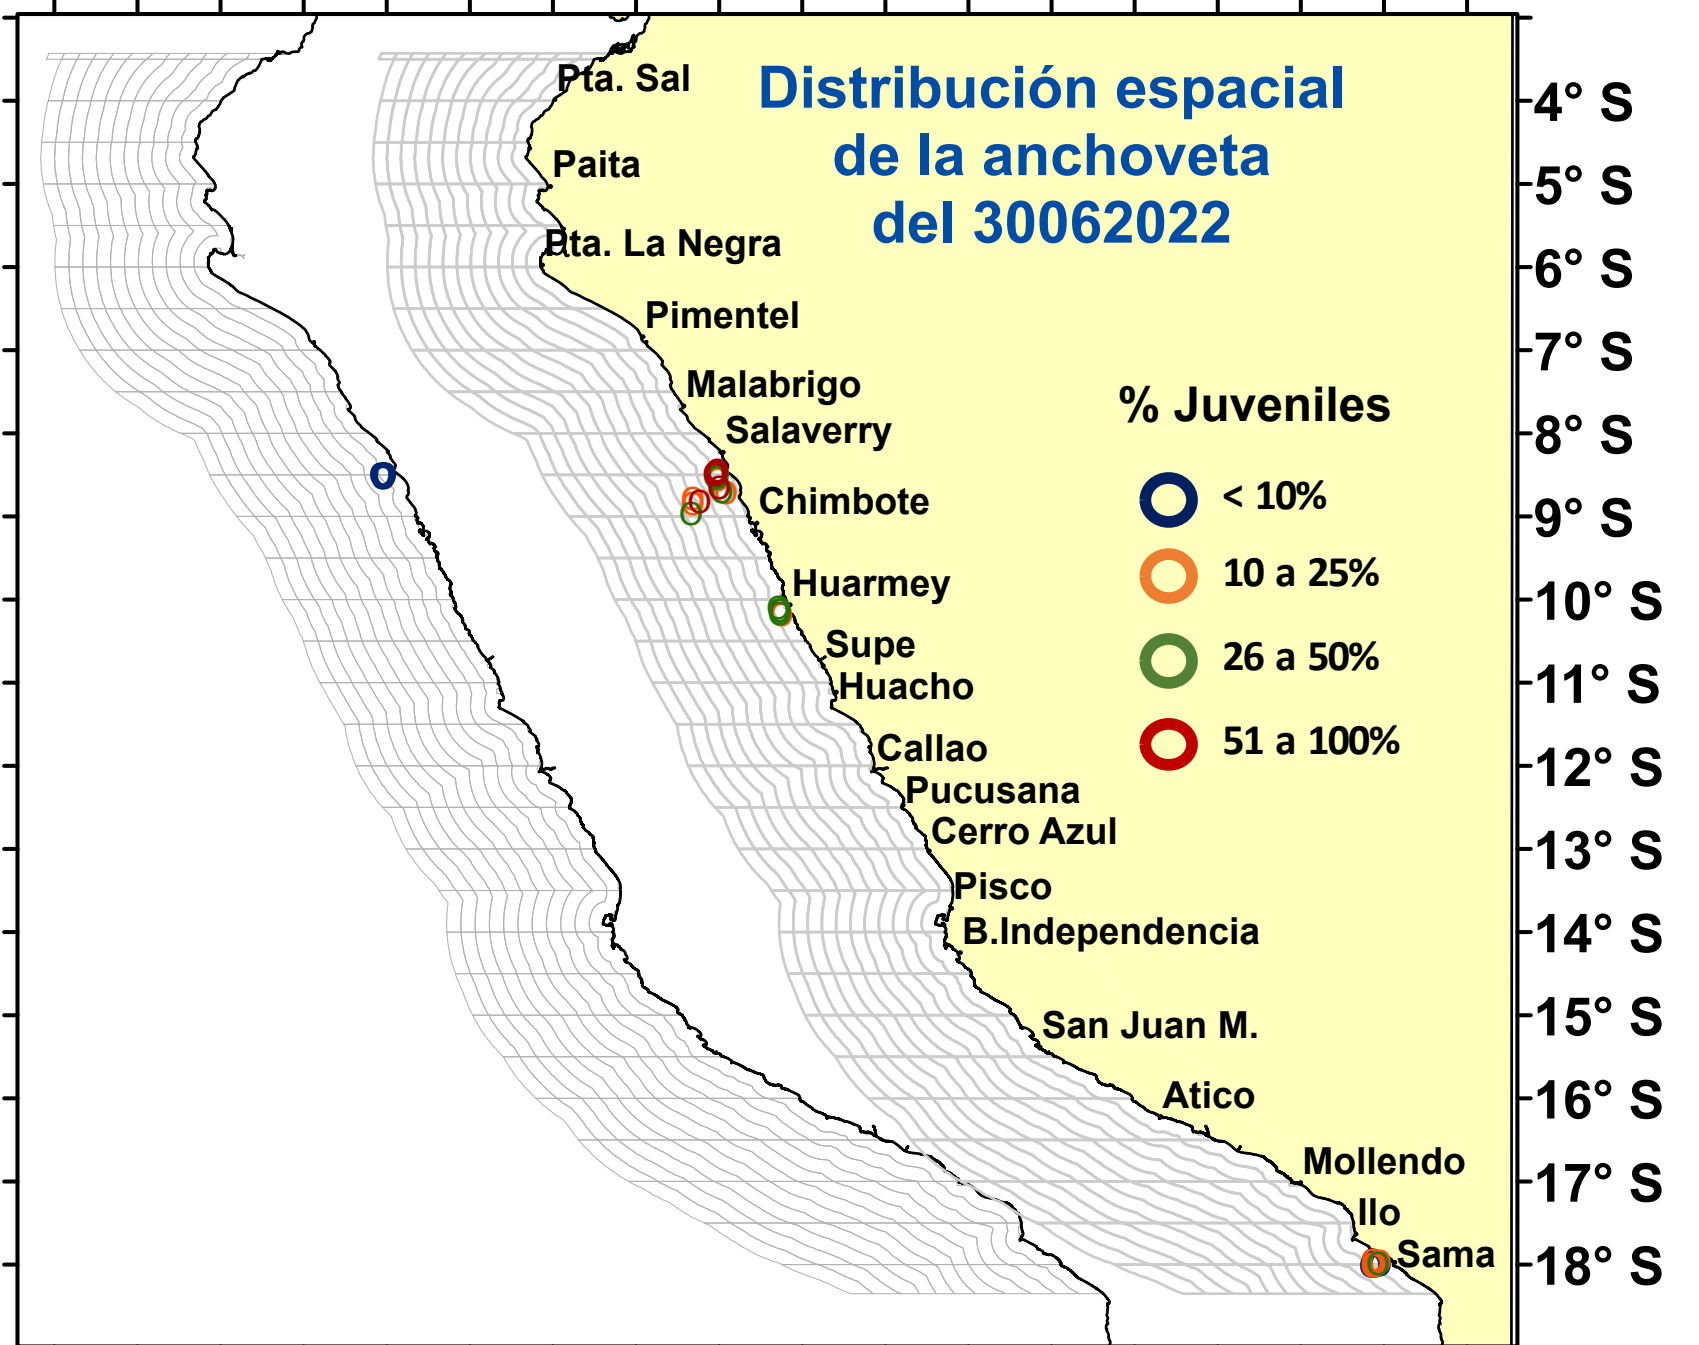

DISTRIBUCIÓN ESPACIAL DE LA ANCHOVETA REGIÓN NORTE CENTRO DEL 30/06/2021

82° W 80° W 78° W 76° W 74° W 72° W 70° W

82° W 80° W 78° W 76° W 74° W 72° W 70° W

Fuente: PRODUCE

Elaboración: AFIRNP/DGIRP/IMARPE

Región: Norte-Centro

Datum: WG84

Escala: 1:10,079,979.68