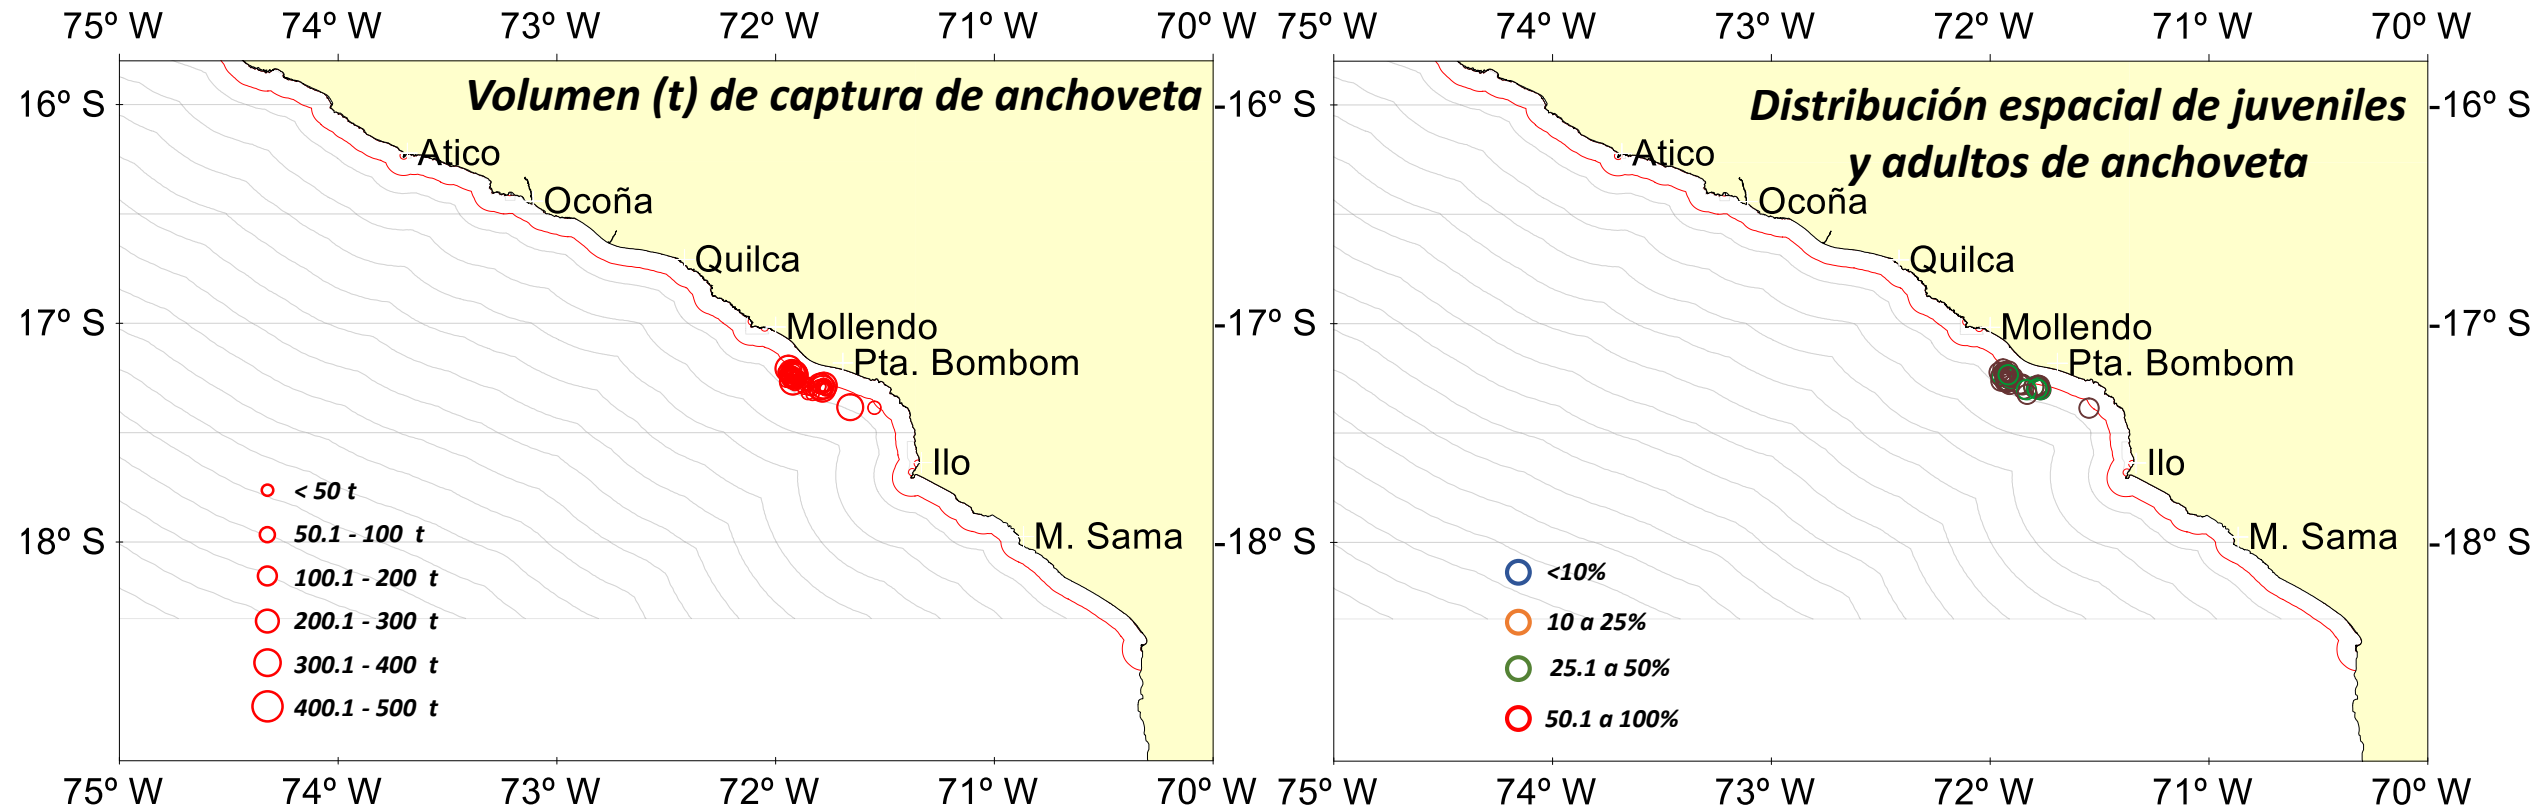

DISTRIBUCIÓN ESPACIAL DE ANCHOVETA EN LA REGIÓN SUR DEL 12.05.2023

Fuente: PRODUCE

Elaboración: AFIRNP/DGIRP/IMARPE

Región Sur

Datum: WG84