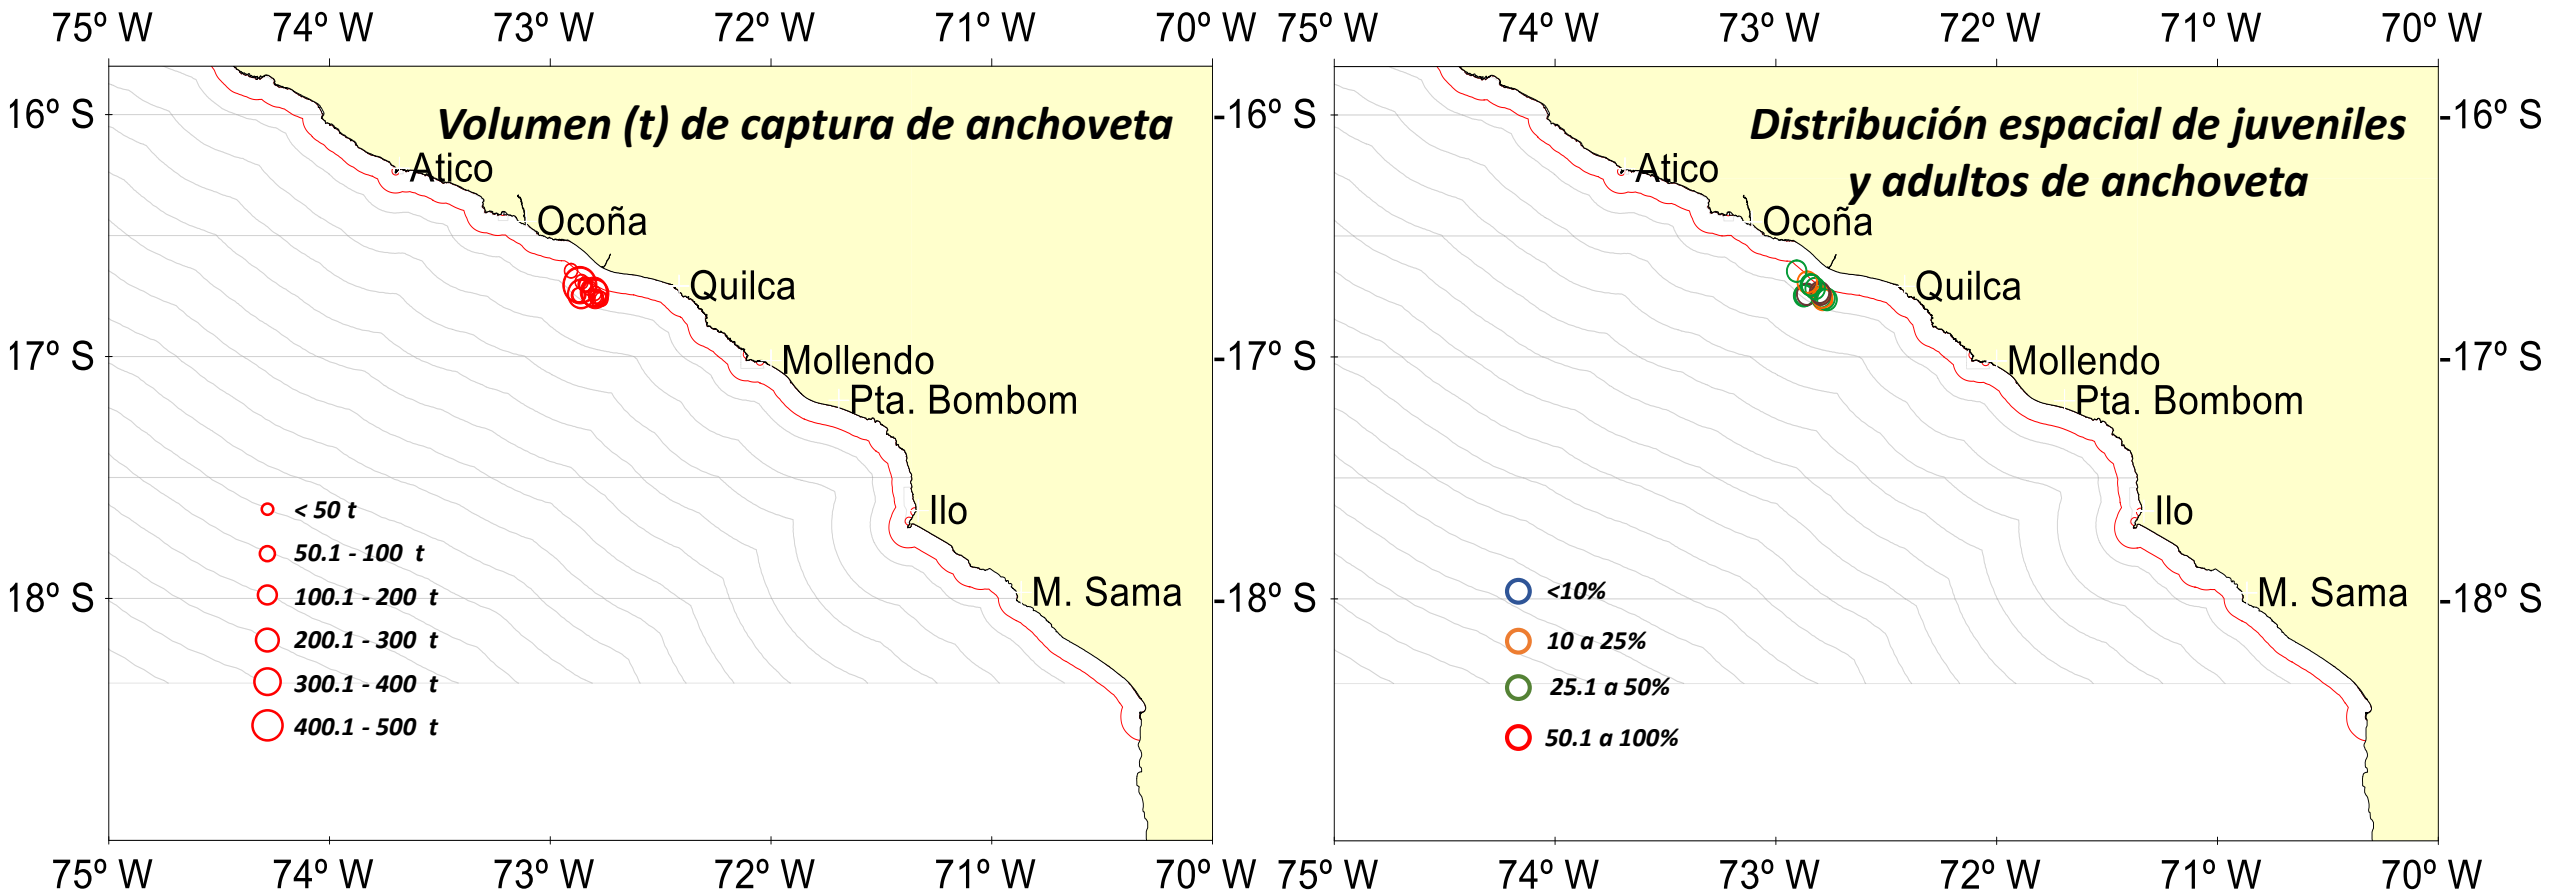

DISTRIBUCIÓN ESPACIAL DE ANCHOVETA EN LA REGIÓN SUR DEL 24.04.2023

Fuente: PRODUCE

Elaboración: AFIRNP/DGIRP/IMARPE

Región Sur

Datum: WG84