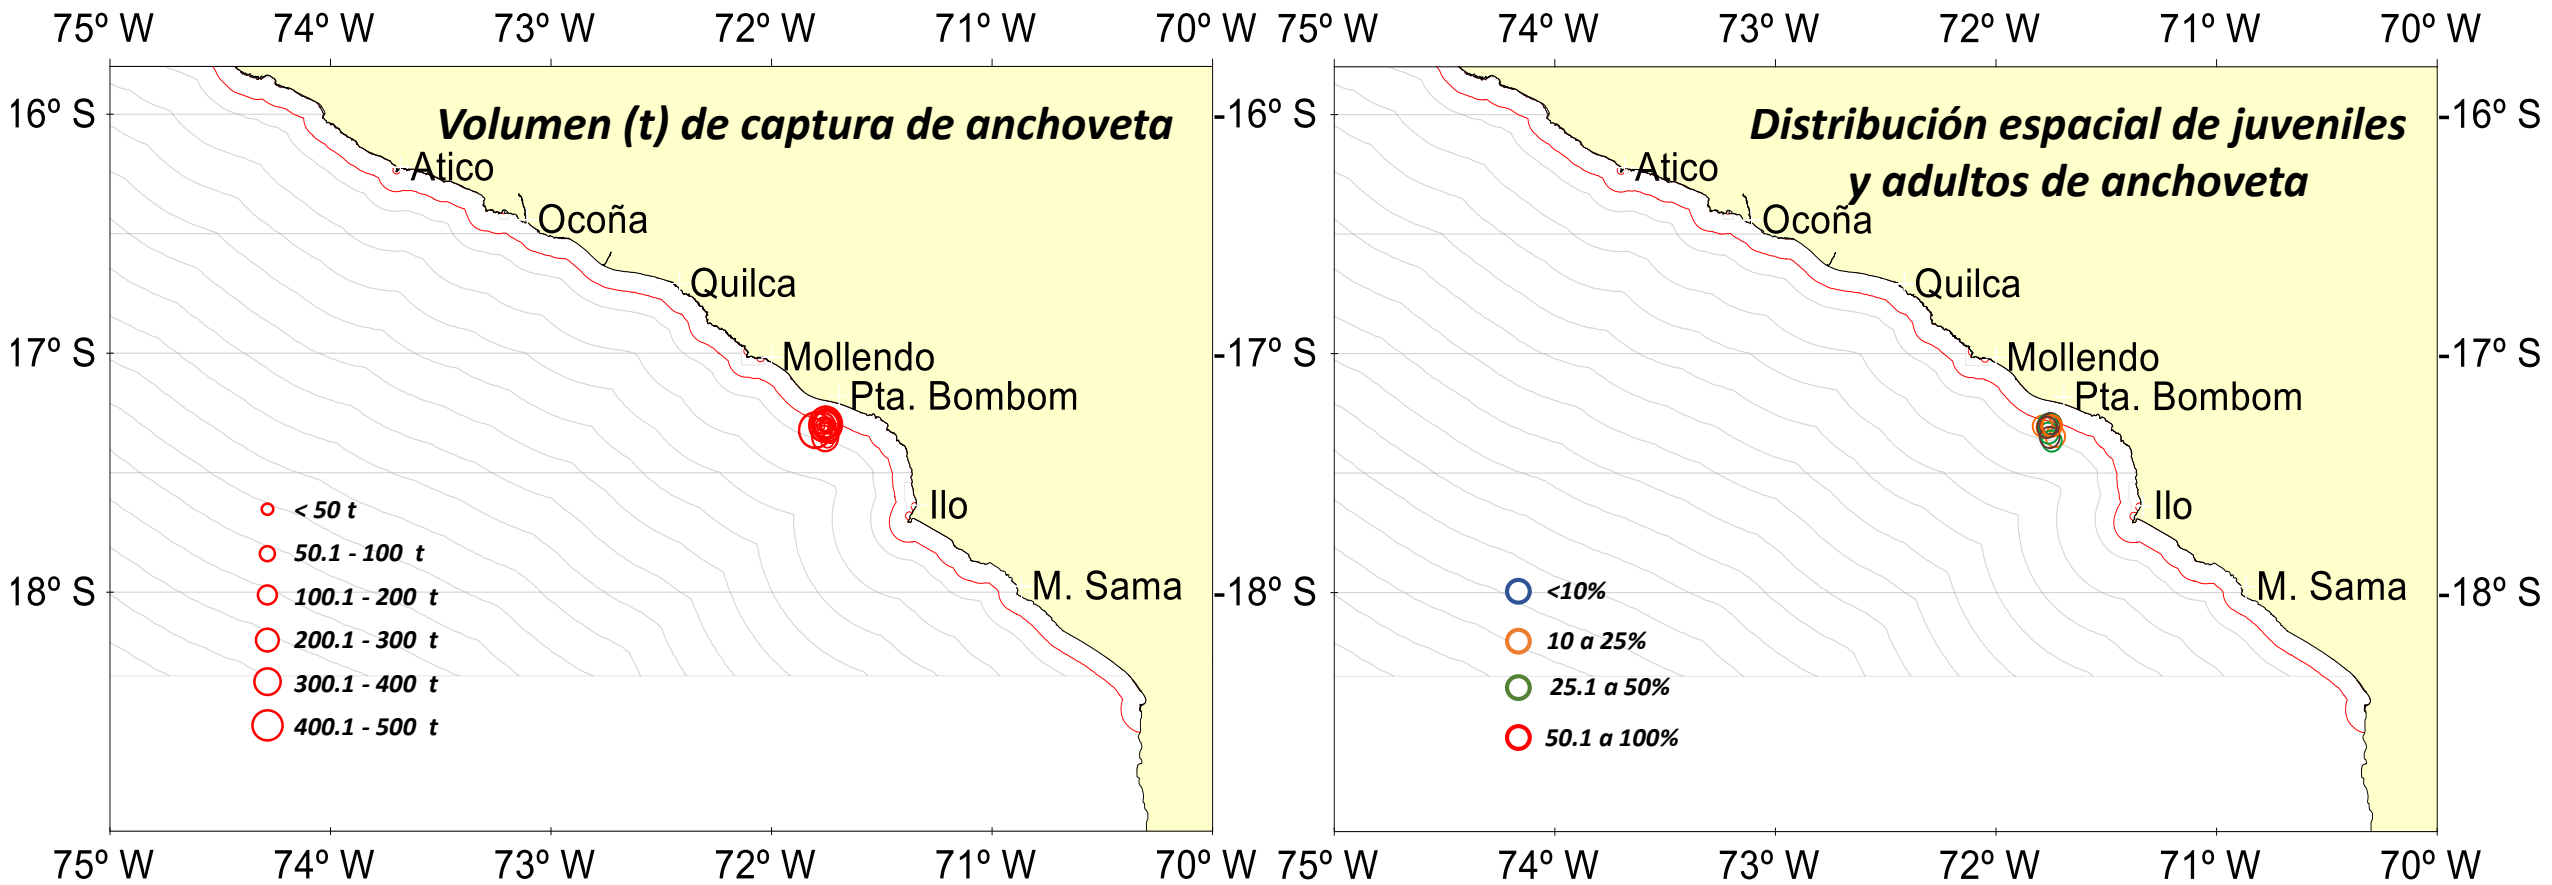

# DISTRIBUCIÓN ESPACIAL DE ANCHOVETA EN LA REGIÓN SUR DEL 25.04.2023

Fuente: PRODUCE

Elaboración: AFIRNP/DGIRP/IMARPE

Región Sur

Datum: WG84