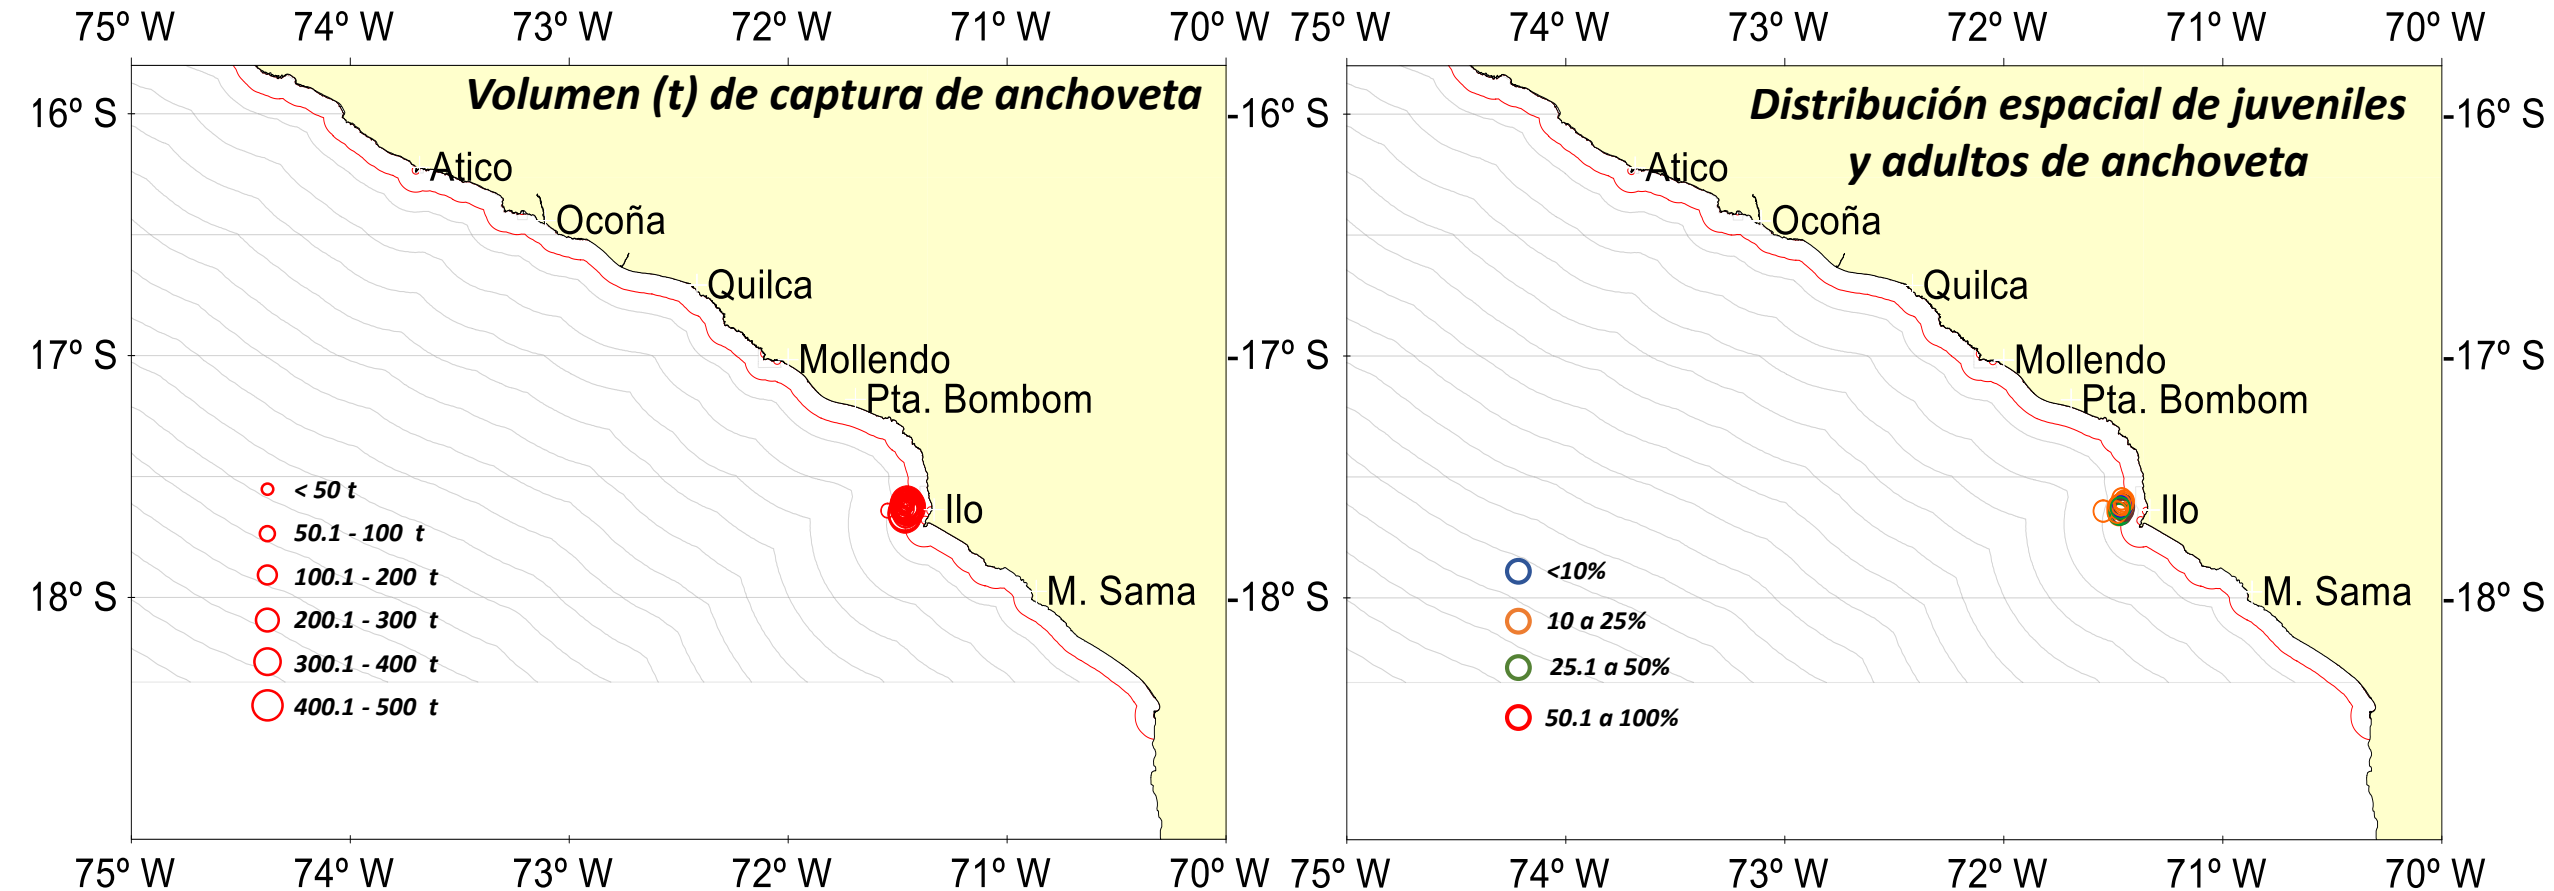

DISTRIBUCIÓN ESPACIAL DE ANCHOVETA EN LA REGIÓN SUR DEL 26.04.2023

Fuente: PRODUCE

Elaboración: AFIRNP/DGIRP/IMARPE

Región Sur

Datum: WG84